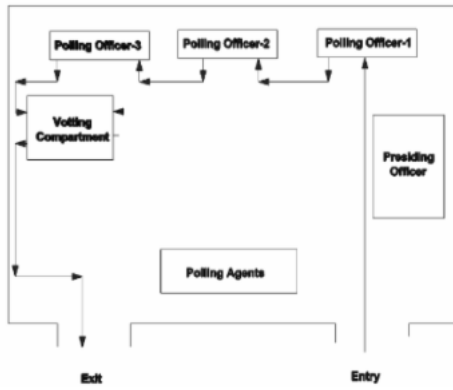

নির্বাচক নিবন্ধন আধিকারিকের স্বাক্ষর

Nazri Naksha

Google Map View

Polling Station Building Front View

Polling Station Front View

Cad View

Key MAP View

বিধানসভা নির্বাচনক্ষেত্রের নং, নাম : 239-বলরামপুর
ভাগ নং, নাম : 1-কানা(আংশিক)মৌজার,পুরনাপানি