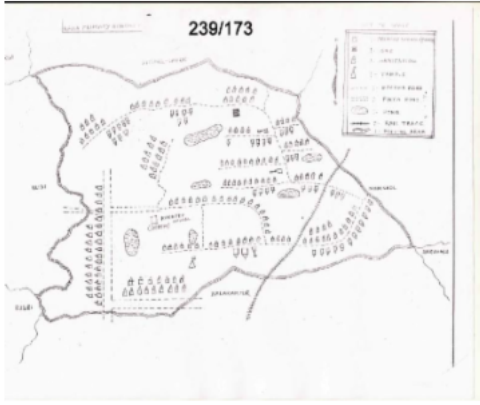

Nazri Naksha