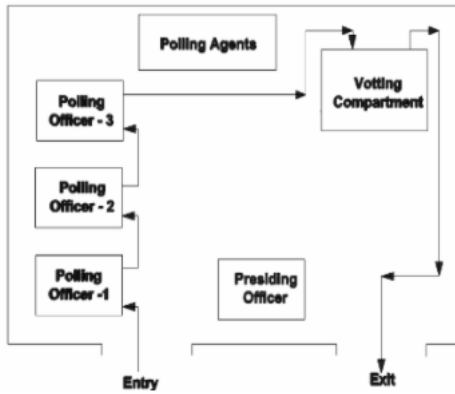

নির্বাচক নিবন্ধন আধিকারিকের স্বাক্ষর

Nazri Naksha

Google Map View

Polling Station Building Front View

Polling Station Front View

Cad View

Key MAP View

বিধানসভা নির্বাচনক্ষেত্রের নং, নাম : 239-বলরামপুর
ভাগ নং, নাম : 1-কানা(আংশিক)মৌজার,ছাতাটাড়,বনডি