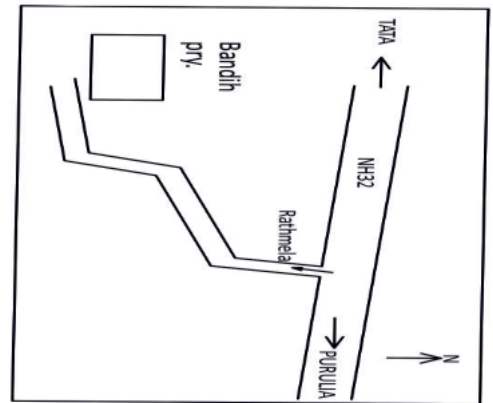

নির্বাচক নিবন্ধন আধিকারিকের স্বাক্ষর

Nazri Naksha

Google Map View

Polling Station Building Front View

Polling Station Front View

Cad View

Key MAP View

বিধানসভা নির্বাচনক্ষেত্রের নং, নাম : 239-বলরামপুর
ভাগ নং, নাম : 1-কানা(আংশিক)মৌজার,ছাতাটাড়,বনডি