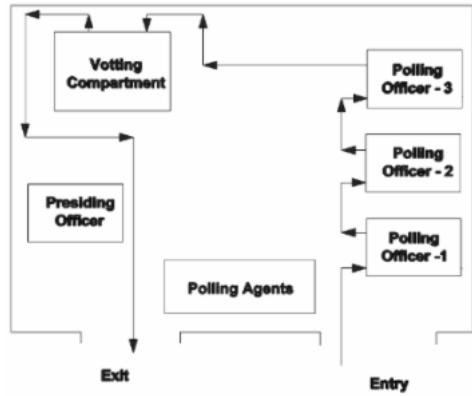

নির্বাচক নিবন্ধন আধিকারিকের স্বাক্ষর

Nazri Naksha

Google Map View

Polling Station Building Front View

Polling Station Front View

Cad View

Key MAP View

1 নাম : তরনী কুমার পিতার নাম: অরু কুমার বাড়ির নং : n0050 বয়স : 38 লিঙ্গ : পুরুষ	DLP2195139 ফটো উপলব্ধ	2 নাম : চন্দনা কুমার স্বামীর নাম: অরু কুমার বাড়ির নং : n0050 বয়স : 38 লিঙ্গ : মহিলা	DLP2442663 ফটো উপলব্ধ	3 নাম : সুভদ্রা কুমার স্বামীর নাম: অরু কুমার বাড়ির নং : n0050 বয়স : 61 লিঙ্গ : মহিলা	WB/34/235/081304 ফটো উপলব্ধ
4 নাম : রাধীকা কুমার স্বামীর নাম: অবনী কুমার বাড়ির নং : n0049 বয়স : 50 লিঙ্গ : মহিলা	WB/34/235/081319 ফটো উপলব্ধ	5 নাম : অবনী কুমার পিতার নাম: শ্রীকান্ত কুমার বাড়ির নং : n0049 বয়স : 55 লিঙ্গ : পুরুষ	WB/34/235/081095 ফটো উপলব্ধ	6 নাম : সমল কুমার পিতার নাম: শ্রীকান্ত কুমার বাড়ির নং : n0048 বয়স : 58 লিঙ্গ : পুরুষ	DLP0149831 ফটো উপলব্ধ
7 নাম : নীলকমল কুমার পিতার নাম: শ্রীকান্ত কুমার বাড়ির নং : n0047 বয়স : 62 লিঙ্গ : পুরুষ	WB/34/235/081103 ফটো উপলব্ধ	8 নাম : উর্মিলা কুমার স্বামীর নাম: হলধর কুমার বাড়ির নং : n0032 বয়স : 52 লিঙ্গ : মহিলা	WB/34/235/081271 ফটো উপলব্ধ	9 নাম : রাজীব মাঝি পিতার নাম: প্রফুল্ল মাঝি বাড়ির নং : n0021 বয়স : 34 লিঙ্গ : পুরুষ	IAP1192293 ফটো উপলব্ধ
10 নাম : ক্ষিতীশ কুমার পিতার নাম: কৃষ্ণ কুমার বাড়ির নং : n0021 বয়স : 34 লিঙ্গ : পুরুষ	IAP1192186 ফটো উপলব্ধ	11 নাম : রাজবালা কুমার স্বামীর নাম: কৃষ্ণ কুমার বাড়ির নং : n0021 বয়স : 55 লিঙ্গ : মহিলা	IAP0684381 ফটো উপলব্ধ	12 নাম : বিকাশ কুমার পিতার নাম: শঙ্কর কুমার বাড়ির নং : n0021 বয়স : 38 লিঙ্গ : পুরুষ	DLP2398741 ফটো উপলব্ধ
13 নাম : সীমা কুমার স্বামীর নাম: অশোক কুমার বাড়ির নং : n0021 বয়স : 29 লিঙ্গ : মহিলা	IAP1658418 ফটো উপলব্ধ	14 নাম : অশোক কুমার পিতার নাম: শঙ্কর কুমার বাড়ির নং : n0021 বয়স : 41 লিঙ্গ : পুরুষ	DLP1900422 ফটো উপলব্ধ	15 নাম : বিলাসী কুমার স্বামীর নাম: শঙ্কর কুমার বাড়ির নং : n0021 বয়স : 61 লিঙ্গ : মহিলা	WB/34/235/081254 ফটো উপলব্ধ
16 নাম : শঙ্কর কুমার পিতার নাম: ভরত কুমার বাড়ির নং : n0021 বয়স : 66 লিঙ্গ : পুরুষ	WB/34/235/081001 ফটো উপলব্ধ	17 নাম : উমেশ কুমার পিতার নাম: হাগরু কুমার বাড়ির নং : n0020 বয়স : 35 লিঙ্গ : পুরুষ	IAP0998815 ফটো উপলব্ধ	18 নাম : লক্ষী কুমার স্বামীর নাম: হাগরু কুমার বাড়ির নং : n0020 বয়স : 66 লিঙ্গ : মহিলা	WB/34/235/081169 ফটো উপলব্ধ
19 নাম : হাগরু কুমার পিতার নাম: মিতন কুমার বাড়ির নং : n0020 বয়স : 71 লিঙ্গ : পুরুষ	WB/34/235/081341 ফটো উপলব্ধ	20 নাম : মনোজ কুমার পিতার নাম: সুধীর কুমার বাড়ির নং : n0019 বয়স : 35 লিঙ্গ : পুরুষ	IAP0998849 ফটো উপলব্ধ	21 নাম : ত্রিলোচন কুমার পিতার নাম: যুধিষ্ঠির কুমার বাড়ির নং : n0019 বয়স : 43 লিঙ্গ : পুরুষ	DLP1899541 ফটো উপলব্ধ
22 নাম : লক্ষী কুমার স্বামীর নাম: সুধীর কুমার বাড়ির নং : n0019 বয়স : 57 লিঙ্গ : মহিলা	WB/34/235/081110 ফটো উপলব্ধ	23 নাম : শকুন্তলা কুমার স্বামীর নাম: মানিক কুমার বাড়ির নং : n0019 বয়স : 53 লিঙ্গ : মহিলা	WB/34/235/081165 ফটো উপলব্ধ	24 নাম : মানিক কুমার পিতার নাম: কাশিনাথ কুমার বাড়ির নং : n0019 বয়স : 57 লিঙ্গ : পুরুষ	WB/34/235/081097 ফটো উপলব্ধ
25 নাম : পবিতা কুমার স্বামীর নাম: তরনী কুমার বাড়ির নং : n0019 বয়স : 31 লিঙ্গ : মহিলা	IAP1562305 ফটো উপলব্ধ	26 নাম : তরনী কুমার পিতার নাম: শিব কুমার বাড়ির নং : n0019 বয়স : 41 লিঙ্গ : পুরুষ	DLP1899533 ফটো উপলব্ধ	27 নাম : সন্তা কুমার স্বামীর নাম: শিব কুমার বাড়ির নং : n0019 বয়স : 61 লিঙ্গ : মহিলা	WB/34/235/081166 ফটো উপলব্ধ
28 নাম : শিব কুমার পিতার নাম: কাশিনাথ কুমার বাড়ির নং : n0019 বয়স : 66 লিঙ্গ : পুরুষ	WB/34/235/081117 ফটো উপলব্ধ	29 নাম : যুধিষ্ঠির কুমার পিতার নাম: কাশিনাথ কুমার বাড়ির নং : n0019 বয়স : 71 লিঙ্গ : পুরুষ	WB/34/235/081008 ফটো উপলব্ধ	30 নাম : অহল্যা কুমার স্বামীর নাম: গোপাল কুমার বাড়ির নং : n0018 বয়স : 56 লিঙ্গ : মহিলা	WB/34/235/081300 ফটো উপলব্ধ