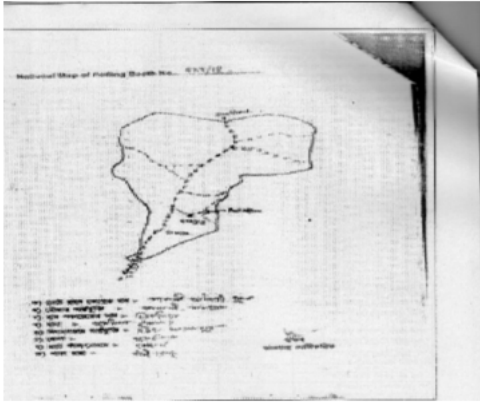

Nazri Naksha