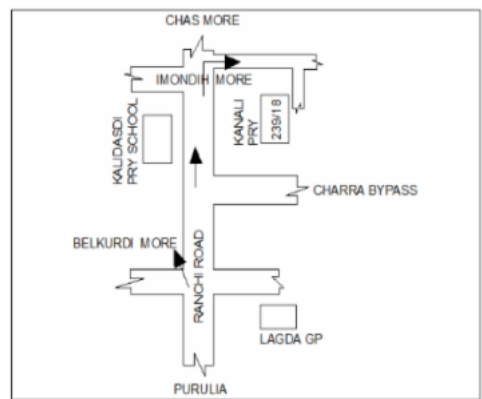

Key MAP View