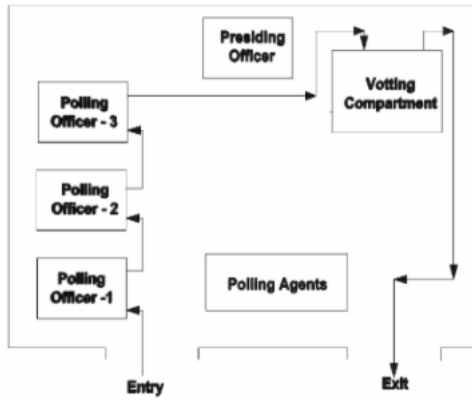

নির্বাচক নিবন্ধন আধিকারিকের স্বাক্ষর

Nazri Naksha

Google Map View

Polling Station Building Front View

Polling Station Front View

Cad View

Key MAP View

1 নাম : জলধর মাঝি পিতার নাম: রথু মাঝি বাড়ির নং : n0122 বয়স : 63 লিঙ্গ : পুরুষ	IAP2452092 ফটো উপলব্ধ	2 নাম : মিহিরচন্দ্র কুমার পিতার নাম: মধুসূদন কুমার বাড়ির নং : n0091 বয়স : 44 লিঙ্গ : পুরুষ	DLP1900687 ফটো উপলব্ধ	3 নাম : রেবতী কুমার স্বামীর নাম: নিমাই কুমার বাড়ির নং : n0091 বয়স : 63 লিঙ্গ : মহিলা	WB/34/235/084391 ফটো উপলব্ধ
4 নাম : নিমাই কুমার পিতার নাম: সুরেন্দ্র কুমার বাড়ির নং : n0091 বয়স : 66 লিঙ্গ : পুরুষ	WB/34/235/084052 ফটো উপলব্ধ	5 নাম : সারদা কুমার স্বামীর নাম: নগেনচন্দ্র কুমার বাড়ির নং : n0090 বয়স : 42 লিঙ্গ : মহিলা	DLP1900570 ফটো উপলব্ধ	6 নাম : নগেন চন্দ্র কুমার পিতার নাম: গৌরীপ্রসাদ কুমার বাড়ির নং : n0090 বয়স : 51 লিঙ্গ : পুরুষ	WB/34/235/084440 ফটো উপলব্ধ
7 নাম : সন্ন্বালা কুমার স্বামীর নাম: গৌরীপ্রসাদ কুমার বাড়ির নং : n0090 বয়স : 73 লিঙ্গ : মহিলা	WB/34/235/084173 ফটো উপলব্ধ	8 নাম : শকুন্তলা কুমার স্বামীর নাম: প্রভু কুমার বাড়ির নং : n0061 বয়স : 49 লিঙ্গ : মহিলা	WB/34/235/084408 ফটো উপলব্ধ	9 নাম : প্রভু কুমার পিতার নাম: কুঞ্জ কুমার বাড়ির নং : n0061 বয়স : 61 লিঙ্গ : পুরুষ	IAP2518116 ফটো উপলব্ধ
10 নাম : রেখা কুমার স্বামীর নাম: যাদব কুমার বাড়ির নং : n0061 বয়স : 30 লিঙ্গ : মহিলা	IAP1562511 ফটো উপলব্ধ	11 নাম : যাদব কুমার পিতার নাম: নাডু কুমার বাড়ির নং : n0061 বয়স : 33 লিঙ্গ : পুরুষ	IAP1281484 ফটো উপলব্ধ	12 নাম : মান্ডবী কুমার স্বামীর নাম: মাধব কুমার বাড়ির নং : 61 বয়স : 34 লিঙ্গ : মহিলা	IAP1441641 ফটো উপলব্ধ
13 নাম : মাধব কুমার পিতার নাম: নাডু কুমার বাড়ির নং : 61 বয়স : 38 লিঙ্গ : পুরুষ	DLP2398923 ফটো উপলব্ধ	14 নাম : বাসন্তী কুমার স্বামীর নাম: নাডু কুমার বাড়ির নং : n0061 বয়স : 54 লিঙ্গ : মহিলা	WB/34/235/084270 ফটো উপলব্ধ	15 নাম : নাডু কুমার পিতার নাম: কুঞ্জ কুমার বাড়ির নং : n0061 বয়স : 58 লিঙ্গ : পুরুষ	WB/34/235/084425 ফটো উপলব্ধ
16 নাম : স্বপন কুমার পিতার নাম: অশ্বিনী কুমার বাড়ির নং : n0050 বয়স : 40 লিঙ্গ : পুরুষ	IAP1192749 ফটো উপলব্ধ	17 নাম : দেবদুলাল কুমার পিতার নাম: অশ্বিনী কুমার বাড়ির নং : n0050 বয়স : 31 লিঙ্গ : পুরুষ	IAP1562826 ফটো উপলব্ধ	18 নাম : মমতা কুমার স্বামীর নাম: হরেন কুমার বাড়ির নং : n0046 বয়স : 69 লিঙ্গ : মহিলা	WB/34/235/084415 ফটো উপলব্ধ
19 নাম : হরেন কুমার পিতার নাম: লেডু কুমার বাড়ির নং : n0046 বয়স : 73 লিঙ্গ : পুরুষ	WB/34/235/084411 ফটো উপলব্ধ	20 নাম : কর্ণ কুমার পিতার নাম: মেঘনাথ কুমার বাড়ির নং : n0036 বয়স : 30 লিঙ্গ : পুরুষ	IAP1562750 ফটো উপলব্ধ	21 নাম : মুক্তা কুমার স্বামীর নাম: দীপক কুমার বাড়ির নং : n0036 বয়স : 47 লিঙ্গ : মহিলা	DLP1900604 ফটো উপলব্ধ
22 নাম : দীপক কুমার পিতার নাম: চন্দ্রমোহন কুমার বাড়ির নং : n0036 বয়স : 52 লিঙ্গ : পুরুষ	WB/34/235/084238 ফটো উপলব্ধ	23 নাম : সোলাচনা কুমার স্বামীর নাম: মেঘনাথ কুমার বাড়ির নং : n0036 বয়স : 53 লিঙ্গ : মহিলা	WB/34/235/084195 ফটো উপলব্ধ	24 নাম : মেঘনাথ কুমার পিতার নাম: চন্দ্রমোহন কুমার বাড়ির নং : n0036 বয়স : 57 লিঙ্গ : পুরুষ	WB/34/235/084199 ফটো উপলব্ধ
25 নাম : বিবেক কুমার পিতার নাম: দীপক কুমার বাড়ির নং : এন0036 বয়স : 20 লিঙ্গ : পুরুষ	IAP2411023 ফটো উপলব্ধ	26 নাম : রামচরণ কুমার পিতার নাম: চুটকু কুমার বাড়ির নং : n0034 বয়স : 30 লিঙ্গ : পুরুষ	IAP1658541 ফটো উপলব্ধ	27 নাম : যশোদা কুমার স্বামীর নাম: চুটকু কুমার বাড়ির নং : n0034 বয়স : 52 লিঙ্গ : মহিলা	WB/34/235/084178 ফটো উপলব্ধ
28 নাম : সুনীল কুমার পিতার নাম: রহিন কুমার বাড়ির নং : n0034 বয়স : 58 লিঙ্গ : পুরুষ	WB/34/235/084039 ফটো উপলব্ধ	29 নাম : গোলাপ কুমার পিতার নাম: মধু কুমার বাড়ির নং : n0031 বয়স : 43 লিঙ্গ : পুরুষ	IAP1192756 ফটো উপলব্ধ	30 নাম : জানকী কুমার স্বামীর নাম: কাশীক কুমার বাড়ির নং : n0031 বয়স : 46 লিঙ্গ : মহিলা	DLP1550052 ফটো উপলব্ধ