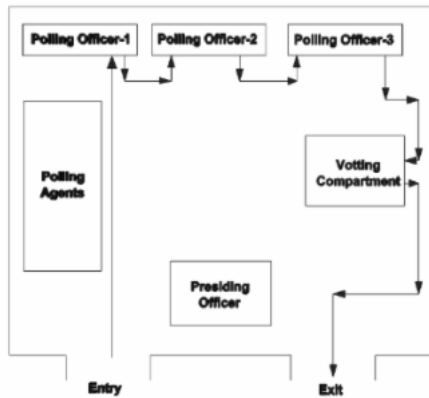

নির্বাচক নিবন্ধন আধিকারিকের স্বাক্ষর

Nazri Naksha

Google Map View

Polling Station Building Front View

Polling Station Front View

Cad View

Key MAP View

1 নাম : নৈরাশী কুমার স্বামীর নাম: দুঃখ কুমার বাড়ির নং : n0203 বয়স : 58 লিঙ্গ : মহিলা	DLP2267482 ফটো উপলব্ধ	2 নাম : পৌরী কুমার স্বামীর নাম: মনবোধ কুমার বাড়ির নং : n0203 বয়স : 32 লিঙ্গ : মহিলা	IAP1659143 ফটো উপলব্ধ	3 নাম : ভাদু কুমার স্বামীর নাম: মনবোধ কুমার বাড়ির নং : n0203 বয়স : 37 লিঙ্গ : মহিলা	IAP0999235 ফটো উপলব্ধ
4 নাম : মনবোধ কুমার পিতার নাম: আষাঢ়ি কুমার বাড়ির নং : n0203 বয়স : 43 লিঙ্গ : পুরুষ	DLP1901495 ফটো উপলব্ধ	5 নাম : পরিবালা কুমার স্বামীর নাম: আষাঢ়ি কুমার বাড়ির নং : n0203 বয়স : 63 লিঙ্গ : মহিলা	DLP0156703 ফটো উপলব্ধ	6 নাম : দাতাকর্ন কুমার পিতার নাম: দুঃখ ভঞ্জন কুমার বাড়ির নং : n0203 বয়স : 31 লিঙ্গ : পুরুষ	IAP1441997 ফটো উপলব্ধ
7 নাম : দুঃখ ভঞ্জন কুমার পিতার নাম: বাবুরাম কুমার বাড়ির নং : n0203 বয়স : 60 লিঙ্গ : পুরুষ	DLP1551274 ফটো উপলব্ধ	8 নাম : চাঁদমনি কুমার স্বামীর নাম: ভীম কুমার বাড়ির নং : n0203 বয়স : 30 লিঙ্গ : মহিলা	IAP1563568 ফটো উপলব্ধ	9 নাম : ভীম কুমার পিতার নাম: চিত্ত কুমার বাড়ির নং : n0203 বয়স : 38 লিঙ্গ : পুরুষ	DLP2443133 ফটো উপলব্ধ
10 নাম : গুনমনি কুমার স্বামীর নাম: চিত্ত কুমার বাড়ির নং : n0203 বয়স : 60 লিঙ্গ : মহিলা	DLP2267474 ফটো উপলব্ধ	11 নাম : চিত্ত কুমার পিতার নাম: বাবুরাম কুমার বাড়ির নং : n0203 বয়স : 63 লিঙ্গ : পুরুষ	DLP1551258 ফটো উপলব্ধ	12 নাম : রাসু কুমার স্বামীর নাম: বিমল কুমার বাড়ির নং : n0203 বয়স : 71 লিঙ্গ : মহিলা	DLP1901461 ফটো উপলব্ধ
13 নাম : সবিতা কুমার স্বামীর নাম: তারাপদ কুমার বাড়ির নং : n0202 বয়স : 32 লিঙ্গ : মহিলা	IAP1442003 ফটো উপলব্ধ	14 নাম : তারাপদ কুমার পিতার নাম: পুহুতু কুমার বাড়ির নং : n0202 বয়স : 42 লিঙ্গ : পুরুষ	DLP2443158 ফটো উপলব্ধ	15 নাম : নিয়তি কুমার স্বামীর নাম: পুহুতু কুমার বাড়ির নং : n0202 বয়স : 61 লিঙ্গ : মহিলা	DLP2267532 ফটো উপলব্ধ
16 নাম : জবা কুমার স্বামীর নাম: দিলীপ কুমার বাড়ির নং : n0200 বয়স : 33 লিঙ্গ : মহিলা	IAP1563592 ফটো উপলব্ধ	17 নাম : দীলিপ কুমার পিতার নাম: ঠাকুরদাস কুমার বাড়ির নং : n0200 বয়স : 40 লিঙ্গ : পুরুষ	DLP2399335 ফটো উপলব্ধ	18 নাম : মমতা কুমার স্বামীর নাম: সঞ্জয় কুমার বাড়ির নং : n0200 বয়স : 41 লিঙ্গ : মহিলা	DLP1901552 ফটো উপলব্ধ
19 নাম : সঞ্জয় কুমার পিতার নাম: ঠাকুরদাস কুমার বাড়ির নং : n0200 বয়স : 44 লিঙ্গ : পুরুষ	DLP1901545 ফটো উপলব্ধ	20 নাম : জবা কুমার স্বামীর নাম: সুভাষ কুমার বাড়ির নং : n0199 বয়স : 47 লিঙ্গ : মহিলা	DLP1901701 ফটো উপলব্ধ	21 নাম : অনিল কুমার পিতার নাম: মাগারাম কুমার বাড়ির নং : n0199 বয়স : 49 লিঙ্গ : পুরুষ	DLP2267623 ফটো উপলব্ধ
22 নাম : সন্তোষ কুমার পিতার নাম: মাগারাম কুমার বাড়ির নং : n0199 বয়স : 51 লিঙ্গ : পুরুষ	WB/34/235/087253 ফটো উপলব্ধ	23 নাম : রাজীব কুমার পিতার নাম: বিজয় কুমার বাড়ির নং : n0287 বয়স : 33 লিঙ্গ : পুরুষ	IAP1442508 ফটো উপলব্ধ	24 নাম : চন্দনা কুমার স্বামীর নাম: রাজীব কুমার বাড়ির নং : নং198 বয়স : 21 লিঙ্গ : মহিলা	IAP2388452 ফটো উপলব্ধ
25 নাম : কৃষ্ণপদ কুমার পিতার নাম: দুঃখভঞ্জন কুমার বাড়ির নং : n0272 বয়স : 34 লিঙ্গ : পুরুষ	IAP1352434 ফটো উপলব্ধ	26 নাম : আস্তিক কুমার পিতার নাম: ফাল্গুনী কুমার বাড়ির নং : n0220 বয়স : 29 লিঙ্গ : পুরুষ	IAP1658996 ফটো উপলব্ধ	27 নাম : বিপলা কুমার স্বামীর নাম: ফাল্গুনী কুমার বাড়ির নং : n0220 বয়স : 52 লিঙ্গ : মহিলা	DLP1901628 ফটো উপলব্ধ
28 নাম : ফাল্গুনী কুমার পিতার নাম: মোহন কুমার বাড়ির নং : 00 বয়স : 54 লিঙ্গ : পুরুষ	DLP2267565 ফটো উপলব্ধ	29 নাম : প্রসেনজিৎ কুমার পিতার নাম: হারাদন কুমার বাড়ির নং : n0220 বয়স : 32 লিঙ্গ : পুরুষ	IAP1352657 ফটো উপলব্ধ	30 নাম : সরস্বতী কুমার স্বামীর নাম: হারাদন কুমার বাড়ির নং : n0220 বয়স : 55 লিঙ্গ : মহিলা	DLP2267573 ফটো উপলব্ধ