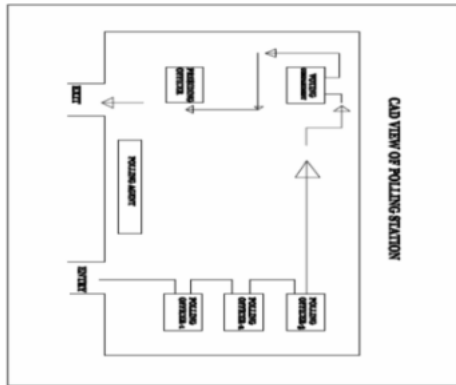

নির্বাচক নিবন্ধন আধিকারিকের স্বাক্ষর

Nazri Naksha

Google Map View

Polling Station Building Front View

Polling Station Front View

Cad View

Key MAP View

1 নাম : মুসতাক আনসারি পিতার নাম: আমিন আনসারি বাড়ির নং : নং412 বয়স : 23 লিঙ্গ : পুরুষ	IAP2184620 ফটো উপলব্ধ	2 নাম : পরি কর্মকার স্বামীর নাম: বাণী কর্মকার বাড়ির নং : নং423 বয়স : 23 লিঙ্গ : মহিলা	IAP2184687 ফটো উপলব্ধ	3 নাম : লক্ষ কর্মকার পিতার নাম: সনাতন কর্মকার বাড়ির নং : এন0099 বয়স : 22 লিঙ্গ : মহিলা	IAP2265056 ফটো উপলব্ধ
4 নাম : রাম কর্মকার পিতার নাম: সনাতন কর্মকার বাড়ির নং : 00 বয়স : 26 লিঙ্গ : পুরুষ	IAP1978568 ফটো উপলব্ধ	5 নাম : মনসারাম কর্মকার পিতার নাম: বৃধু কর্মকার বাড়ির নং : n0094 বয়স : 63 লিঙ্গ : পুরুষ	DLP2267458 ফটো উপলব্ধ	6 নাম : পদ্মাবতী কর্মকার স্বামীর নাম: মনসারাম কর্মকার বাড়ির নং : n0094 বয়স : 61 লিঙ্গ : মহিলা	DLP2267466 ফটো উপলব্ধ
7 নাম : দুলাল কর্মকার পিতার নাম: মনসারাম কর্মকার বাড়ির নং : এন0094 বয়স : 24 লিঙ্গ : পুরুষ	IAP2382703 ফটো উপলব্ধ	8 নাম : শ্রাবন কর্মকার পিতার নাম: বৃধু কর্মকার বাড়ির নং : 023/0004 বয়স : 66 লিঙ্গ : পুরুষ	DLP2267441 ফটো উপলব্ধ	9 নাম : সনাতন কর্মকার পিতার নাম: মাগারাম কর্মকার বাড়ির নং : n0099 বয়স : 56 লিঙ্গ : পুরুষ	WB/34/235/087326 ফটো উপলব্ধ
10 নাম : অভিরাম কর্মকার পিতার নাম: অমর কর্মকার বাড়ির নং : n0099 বয়স : 26 লিঙ্গ : পুরুষ	IAP1880863 ফটো উপলব্ধ	11 নাম : বানী কর্মকার পিতার নাম: অমর কর্মকার বাড়ির নং : n0099 বয়স : 27 লিঙ্গ : পুরুষ	IAP1880822 ফটো উপলব্ধ	12 নাম : গুরুমণি কর্মকার স্বামীর নাম: অমর কর্মকার বাড়ির নং : নং75 বয়স : 56 লিঙ্গ : মহিলা	IAP2184695 ফটো উপলব্ধ
13 নাম : অনীতা কিস্কু স্বামীর নাম: চানু কিস্কু বাড়ির নং : 00 বয়স : 34 লিঙ্গ : মহিলা	KQR6625628 ফটো উপলব্ধ	14 নাম : কালিপদ কিস্কু পিতার নাম: লক্ষ্মণ কিস্কু বাড়ির নং : n014 বয়স : 26 লিঙ্গ : পুরুষ	IAP2067775 ফটো উপলব্ধ	15 নাম : হপনা টুডু মায়ের নাম: ককী টুডু বাড়ির নং : n0308 বয়স : 27 লিঙ্গ : পুরুষ	IAP1906544 ফটো উপলব্ধ
16 নাম : সোহাগী টুডু স্বামীর নাম: গুরুচরন টুডু বাড়ির নং : n0311 বয়স : 31 লিঙ্গ : মহিলা	IAP1907278 ফটো উপলব্ধ	17 নাম : অনামিকা সরেন স্বামীর নাম: অনিল সরেন বাড়ির নং : নং142 বয়স : 23 লিঙ্গ : মহিলা	IAP2184653 ফটো উপলব্ধ	18 নাম : সুরজমণি টুডু স্বামীর নাম: রবীন্দ্রনাথ টুডু বাড়ির নং : নং142 বয়স : 24 লিঙ্গ : মহিলা	IAP2184612 ফটো উপলব্ধ
19 নাম : শ্রীনাথ বেসরা মায়ের নাম: লুবা বেসরা বাড়ির নং : N110 বয়স : 24 লিঙ্গ : পুরুষ	IAP2067734 ফটো উপলব্ধ	20 নাম : আরতী বেসরা পিতার নাম: লেডু বেসরা বাড়ির নং : n0309 বয়স : 27 লিঙ্গ : মহিলা	IAP1907179 ফটো উপলব্ধ	21 নাম : হিরা মনি মান্ডি স্বামীর নাম: শক্রধন মান্ডি বাড়ির নং : এন00 বয়স : 21 লিঙ্গ : মহিলা	IAP2353910 ফটো উপলব্ধ
22 নাম : নর্মদা সিং মুড়া পিতার নাম: ০০০০ ০০০০০ বাড়ির নং : এন00 বয়স : 30 লিঙ্গ : মহিলা	JPR7326010 ফটো উপলব্ধ	23 নাম : গুরুমণি সরেন মায়ের নাম: পানশুরী সরেন বাড়ির নং : এন00 বয়স : 22 লিঙ্গ : মহিলা	IAP2352748 ফটো উপলব্ধ	24 নাম : দুলালি হাঁসদা পিতার নাম: পতরা হাঁসদা বাড়ির নং : এন00 বয়স : 22 লিঙ্গ : মহিলা	IAP2353696 ফটো উপলব্ধ
25 নাম : তপন সিং মুড়া পিতার নাম: সাধু সিং মুড়া বাড়ির নং : এন00 বয়স : 24 লিঙ্গ : পুরুষ	IAP2310233 ফটো উপলব্ধ	26 নাম : রাজীব শবর পিতার নাম: রাম শবর বাড়ির নং : এন00 বয়স : 21 লিঙ্গ : পুরুষ	IAP2310266 ফটো উপলব্ধ	27 নাম : কর্ন সিং সর্দার পিতার নাম: নকুল সিং সর্দার বাড়ির নং : এন00 বয়স : 23 লিঙ্গ : পুরুষ	IAP2310282 ফটো উপলব্ধ
28 নাম : মঙ্গল মুড়া পিতার নাম: শম্ভু সিং মুড়া বাড়ির নং : এন00 বয়স : 21 লিঙ্গ : পুরুষ	IAP2310290 ফটো উপলব্ধ	29 নাম : কবিতা সিং সর্দার স্বামীর নাম: প্রেম সিং সর্দার বাড়ির নং : এন00 বয়স : 21 লিঙ্গ : মহিলা	IAP2310316 ফটো উপলব্ধ	30 নাম : মঙ্গল সিং মুড়া পিতার নাম: ডমন সিং মুড়া বাড়ির নং : n0247 বয়স : 32 লিঙ্গ : পুরুষ	IAP1658988 ফটো উপলব্ধ