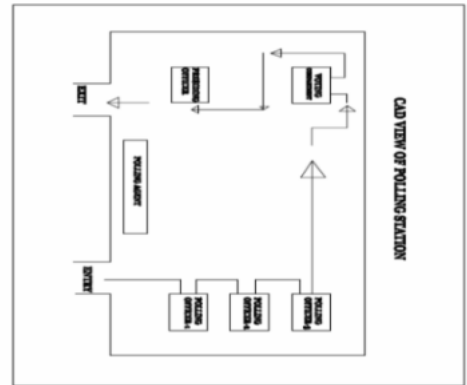

নির্বাচক নিবন্ধন আধিকারিকের স্বাক্ষর

Nazri Naksha

Google Map View

Polling Station Building Front View

Polling Station Front View

Cad View

Key MAP View

1 নাম : মুসতাক আনসারি পিতার নাম: আমিন আনসারি বাড়ির নং : নং412 বয়স : 23 লিঙ্গ : পুরুষ	IAP2184620 ফটো উপলব্ধ	2 নাম : পরি কর্মকার স্বামীর নাম: বাণী কর্মকার বাড়ির নং : নং423 বয়স : 23 লিঙ্গ : মহিলা	IAP2184687 ফটো উপলব্ধ	3 নাম : লক্ষ কর্মকার পিতার নাম: সনাতন কর্মকার বাড়ির নং : এন0099 বয়স : 22 লিঙ্গ : মহিলা	IAP2265056 ফটো উপলব্ধ
4 নাম : রাম কর্মকার পিতার নাম: সনাতন কর্মকার বাড়ির নং : 00 বয়স : 26 লিঙ্গ : পুরুষ	IAP1978568 ফটো উপলব্ধ	5 নাম : মনসারাম কর্মকার পিতার নাম: বৃধু কর্মকার বাড়ির নং : n0094 বয়স : 63 লিঙ্গ : পুরুষ	DLP2267458 ফটো উপলব্ধ	6 নাম : পদ্মাবতী কর্মকার স্বামীর নাম: মনসারাম কর্মকার বাড়ির নং : n0094 বয়স : 61 লিঙ্গ : মহিলা	DLP2267466 ফটো উপলব্ধ
7 নাম : দুলাল কর্মকার পিতার নাম: মনসারাম কর্মকার বাড়ির নং : এন0094 বয়স : 24 লিঙ্গ : পুরুষ	IAP2382703 ফটো উপলব্ধ	8 নাম : শ্রাবন কর্মকার পিতার নাম: বৃধু কর্মকার বাড়ির নং : 023/0004 বয়স : 66 লিঙ্গ : পুরুষ	DLP2267441 ফটো উপলব্ধ	9 নাম : সনাতন কর্মকার পিতার নাম: মাগারাম কর্মকার বাড়ির নং : n0099 বয়স : 56 লিঙ্গ : পুরুষ	WB/34/235/087326 ফটো উপলব্ধ
10 নাম : অভিরাম কর্মকার পিতার নাম: অমর কর্মকার বাড়ির নং : n0099 বয়স : 26 লিঙ্গ : পুরুষ	IAP1880863 ফটো উপলব্ধ	11 নাম : বানী কর্মকার পিতার নাম: অমর কর্মকার বাড়ির নং : n0099 বয়স : 27 লিঙ্গ : পুরুষ	IAP1880822 ফটো উপলব্ধ	12 নাম : গুরুমণি কর্মকার স্বামীর নাম: অমর কর্মকার বাড়ির নং : নং75 বয়স : 56 লিঙ্গ : মহিলা	IAP2184695 ফটো উপলব্ধ
13 নাম : অনীতা কিস্কু স্বামীর নাম: চানু কিস্কু বাড়ির নং : 00 বয়স : 34 লিঙ্গ : মহিলা	KQR6625628 ফটো উপলব্ধ	14 নাম : কালিপদ কিস্কু পিতার নাম: লক্ষ্মণ কিস্কু বাড়ির নং : n014 বয়স : 26 লিঙ্গ : পুরুষ	IAP2067775 ফটো উপলব্ধ	15 নাম : হপনা টুডু মায়ের নাম: ককী টুডু বাড়ির নং : n0308 বয়স : 27 লিঙ্গ : পুরুষ	IAP1906544 ফটো উপলব্ধ
16 নাম : সোহাগী টুডু স্বামীর নাম: গুরুচরন টুডু বাড়ির নং : n0311 বয়স : 31 লিঙ্গ : মহিলা	IAP1907278 ফটো উপলব্ধ	17 নাম : অনামিকা সরেন স্বামীর নাম: অনিল সরেন বাড়ির নং : নং142 বয়স : 23 লিঙ্গ : মহিলা	IAP2184653 ফটো উপলব্ধ	18 নাম : সুরজমণি টুডু স্বামীর নাম: রবীন্দ্রনাথ টুডু বাড়ির নং : নং142 বয়স : 24 লিঙ্গ : মহিলা	IAP2184612 ফটো উপলব্ধ
19 নাম : শ্রীনাথ বেসরা মায়ের নাম: লুবা বেসরা বাড়ির নং : N110 বয়স : 24 লিঙ্গ : পুরুষ	IAP2067734 ফটো উপলব্ধ	20 নাম : আরতী বেসরা পিতার নাম: লেডু বেসরা বাড়ির নং : n0309 বয়স : 27 লিঙ্গ : মহিলা	IAP1907179 ফটো উপলব্ধ	21 নাম : হিরা মনি মান্ডি স্বামীর নাম: শক্রধন মান্ডি বাড়ির নং : এন00 বয়স : 21 লিঙ্গ : মহিলা	IAP2353910 ফটো উপলব্ধ
22 নাম : নর্মদা সিং মুড়া পিতার নাম: ০০০০ ০০০০০ বাড়ির নং : এন00 বয়স : 30 লিঙ্গ : মহিলা	JPR7326010 ফটো উপলব্ধ	23 নাম : গুরুমণি সরেন মায়ের নাম: পানশুরী সরেন বাড়ির নং : এন00 বয়স : 22 লিঙ্গ : মহিলা	IAP2352748 ফটো উপলব্ধ	24 নাম : দুলালি হাঁসদা পিতার নাম: পতরা হাঁসদা বাড়ির নং : এন00 বয়স : 22 লিঙ্গ : মহিলা	IAP2353696 ফটো উপলব্ধ
25 নাম : তপন সিং মুড়া পিতার নাম: সাধু সিং মুড়া বাড়ির নং : এন00 বয়স : 24 লিঙ্গ : পুরুষ	IAP2310233 ফটো উপলব্ধ	26 নাম : রাজীব শবর পিতার নাম: রাম শবর বাড়ির নং : এন00 বয়স : 21 লিঙ্গ : পুরুষ	IAP2310266 ফটো উপলব্ধ	27 নাম : কর্ন সিং সর্দার পিতার নাম: নকুল সিং সর্দার বাড়ির নং : এন00 বয়স : 23 লিঙ্গ : পুরুষ	IAP2310282 ফটো উপলব্ধ
28 নাম : মঙ্গল মুড়া পিতার নাম: শম্ভু সিং মুড়া বাড়ির নং : এন00 বয়স : 21 লিঙ্গ : পুরুষ	IAP2310290 ফটো উপলব্ধ	29 নাম : কবিতা সিং সর্দার স্বামীর নাম: প্রেম সিং সর্দার বাড়ির নং : এন00 বয়স : 21 লিঙ্গ : মহিলা	IAP2310316 ফটো উপলব্ধ	30 নাম : মঙ্গল সিং মুড়া পিতার নাম: ডমন সিং মুড়া বাড়ির নং : n0247 বয়স : 32 লিঙ্গ : পুরুষ	IAP1658988 ফটো উপলব্ধ