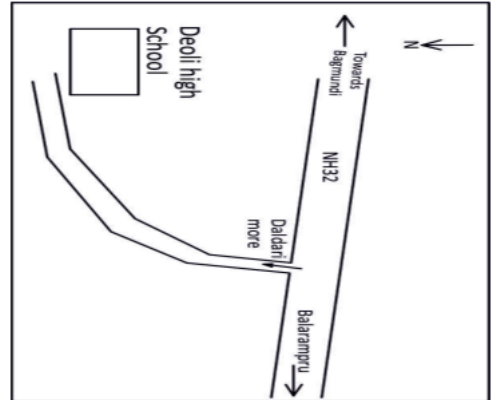

নির্বাচক নিবন্ধন আধিকারিকের স্বাক্ষর

Nazri Naksha

Google Map View

Polling Station Building Front View

Polling Station Front View

Cad View

Key MAP View

1	IAP1564293	নাম : রীতা কুমার স্বামীর নাম: ঠাকুরদাস কুমার বাড়ির নং : n0141 বয়স : 30 লিঙ্গ : মহিলা	ফটো উপলব্ধ	2	DLP1909688	নাম : ঠাকুর দাস কুমার পিতার নাম: দেবেন্দ্রনাথ কুমার বাড়ির নং : n0141 বয়স : 40 লিঙ্গ : পুরুষ	ফটো উপলব্ধ	3	DLP1905827	নাম : গোপীনাথ কুমার পিতার নাম: দেবেন্দ্রনাথ কুমার বাড়ির নং : n0141 বয়স : 41 লিঙ্গ : পুরুষ	ফটো উপলব্ধ
4	DLP1228691	নাম : জশোজয় কুমার পিতার নাম: দেবেন্দ্র নাথ কুমার বাড়ির নং : n0141 বয়স : 47 লিঙ্গ : পুরুষ	ফটো উপলব্ধ	5	DLP1905819	নাম : নটরাজ কুমার পিতার নাম: কাননবিহারী কুমার বাড়ির নং : n0141 বয়স : 46 লিঙ্গ : পুরুষ	ফটো উপলব্ধ	6	WB/34/235/090362	নাম : সূচিত্রা কুমার স্বামীর নাম: কাননবিহারী কুমার বাড়ির নং : n0141 বয়স : 61 লিঙ্গ : মহিলা	ফটো উপলব্ধ
7	WB/34/235/090354	নাম : পারুল কুমার স্বামীর নাম: দেবেন্দ্র কুমার বাড়ির নং : n0141 বয়স : 63 লিঙ্গ : মহিলা	ফটো উপলব্ধ	8	WB/34/235/090369	নাম : কানন বিহারী কুমার পিতার নাম: মনোহর কুমার বাড়ির নং : n0141 বয়স : 66 লিঙ্গ : পুরুষ	ফটো উপলব্ধ	9	IAP1564327	নাম : ছবিরানি কুমার স্বামীর নাম: প্রনব কুমার বাড়ির নং : n0110 বয়স : 35 লিঙ্গ : মহিলা	ফটো উপলব্ধ
10	DLP1228543	নাম : প্রনব কুমার পিতার নাম: দয়াময় কুমার বাড়ির নং : n0110 বয়স : 48 লিঙ্গ : পুরুষ	ফটো উপলব্ধ	11	IAP1976679	নাম : মালা কুমার স্বামীর নাম: গোপীনাথ কুমার বাড়ির নং : 00 বয়স : 32 লিঙ্গ : মহিলা	ফটো উপলব্ধ	12	IAP2349256	নাম : জয়দীপ কুমার পিতার নাম: জশোজয় কুমার বাড়ির নং : এন0185 বয়স : 21 লিঙ্গ : পুরুষ	ফটো উপলব্ধ
13	IAP2364719	নাম : পুষ্পা কুমার পিতার নাম: অনাথ বন্ধু কুমার বাড়ির নং : এন0141 বয়স : 21 লিঙ্গ : মহিলা	ফটো উপলব্ধ	14	WB/34/235/090293	নাম : উর্মিলা কুম্ভকার স্বামীর নাম: দয়াময় কুম্ভকার বাড়ির নং : n0110 বয়স : 74 লিঙ্গ : মহিলা	ফটো উপলব্ধ	15	IAP2369171	নাম : অনাথবন্ধু কুমার পিতার নাম: ভদ্রলাল কুমার বাড়ির নং : n0141 বয়স : 61 লিঙ্গ : পুরুষ	ফটো উপলব্ধ
16	IAP0695866	নাম : সন্তোষী কুমার স্বামীর নাম: জশোজয় কুমার বাড়ির নং : n0141 বয়স : 40 লিঙ্গ : মহিলা	ফটো উপলব্ধ	17	IAP2257129	নাম : ভৈরব কুমার পিতার নাম: অনাথ বন্ধু কুমার বাড়ির নং : এন0141 বয়স : 22 লিঙ্গ : পুরুষ	ফটো উপলব্ধ	18	DLP1229111	নাম : দিব্যেন্দ্র শেখর কুমার পিতার নাম: অমল্যরতন কুমার বাড়ির নং : n0155 বয়স : 61 লিঙ্গ : পুরুষ	ফটো উপলব্ধ
19	IAP2185015	নাম : সন্তোষী মাঝি স্বামীর নাম: সূর্যসেন মাঝি বাড়ির নং : নং142 বয়স : 32 লিঙ্গ : মহিলা	ফটো উপলব্ধ	20	IAP2185288	নাম : বিপ্লব কুমার পিতার নাম: বৈদ্যনাথ কুমার বাড়ির নং : এন001 বয়স : 24 লিঙ্গ : পুরুষ	ফটো উপলব্ধ	21	IAP2185346	নাম : মালবিকা কুমার পিতার নাম: সত্য সুন্দর কুমার বাড়ির নং : এন001 বয়স : 23 লিঙ্গ : মহিলা	ফটো উপলব্ধ
22	IAP2185296	নাম : পল্লব কুমার পিতার নাম: রেণ্টু কুমার বাড়ির নং : এন002 বয়স : 23 লিঙ্গ : পুরুষ	ফটো উপলব্ধ	23	IAP2185122	নাম : শোভনা কুমার পিতার নাম: দিব্যেন্দ্র শেখর কুমার বাড়ির নং : এন0155 বয়স : 23 লিঙ্গ : মহিলা	ফটো উপলব্ধ	24	IAP2184935	নাম : শ্যামল কুমার পিতার নাম: রথীন্দ্রনাথ কুমার বাড়ির নং : নং154 বয়স : 23 লিঙ্গ : পুরুষ	ফটো উপলব্ধ
25	IAP2185270	নাম : সুরজ কুমার পিতার নাম: সমীর কুমার বাড়ির নং : এন002 বয়স : 23 লিঙ্গ : পুরুষ	ফটো উপলব্ধ	26	IAP2185361	নাম : বাসুদেব কুমার পিতার নাম: পঞ্চানন কুমার বাড়ির নং : এন001 বয়স : 23 লিঙ্গ : পুরুষ	ফটো উপলব্ধ	27	IAP2185353	নাম : মিঠুন কুমার পিতার নাম: কার্তিক কুমার বাড়ির নং : এন001 বয়স : 23 লিঙ্গ : পুরুষ	ফটো উপলব্ধ
28	WB/34/235/090492	নাম : জবা কুমার স্বামীর নাম: তপন কুমার বাড়ির নং : n0142 বয়স : 47 লিঙ্গ : মহিলা	ফটো উপলব্ধ	29	IAP1976646	নাম : শেফালী কুমার স্বামীর নাম: ব্যাসদেব কুমার বাড়ির নং : 00 বয়স : 25 লিঙ্গ : মহিলা	ফটো উপলব্ধ	30	IAP1968726	নাম : বিদ্যুৎ কুমার পিতার নাম: অনিল কুমার বাড়ির নং : 00 বয়স : 26 লিঙ্গ : পুরুষ	ফটো উপলব্ধ