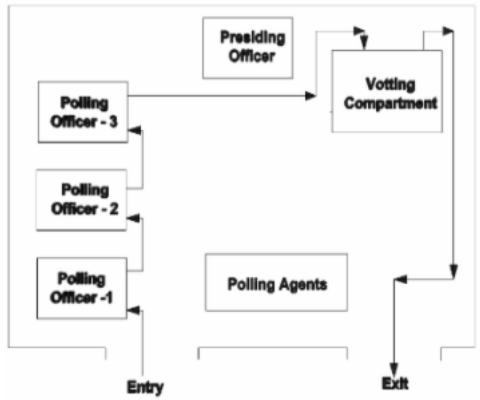

নির্বাচক নিবন্ধন আধিকারিকের স্বাক্ষর

Nazri Naksha

Google Map View

Polling Station Building Front View

Polling Station Front View

Cad View

Key MAP View

1	IAP1564293	নাম : রীতা কুমার স্বামীর নাম: ঠাকুরদাস কুমার বাড়ির নং : n0141 বয়স : 30 লিঙ্গ : মহিলা	ফটো উপলব্ধ	2	DLP1909688	নাম : ঠাকুর দাস কুমার পিতার নাম: দেবেন্দ্রনাথ কুমার বাড়ির নং : n0141 বয়স : 40 লিঙ্গ : পুরুষ	ফটো উপলব্ধ	3	DLP1905827	নাম : গোপীনাথ কুমার পিতার নাম: দেবেন্দ্রনাথ কুমার বাড়ির নং : n0141 বয়স : 41 লিঙ্গ : পুরুষ	ফটো উপলব্ধ
4	DLP1228691	নাম : জশোজয় কুমার পিতার নাম: দেবেন্দ্র নাথ কুমার বাড়ির নং : n0141 বয়স : 47 লিঙ্গ : পুরুষ	ফটো উপলব্ধ	5	DLP1905819	নাম : নটরাজ কুমার পিতার নাম: কাননবিহারী কুমার বাড়ির নং : n0141 বয়স : 46 লিঙ্গ : পুরুষ	ফটো উপলব্ধ	6	WB/34/235/090362	নাম : সূচিত্রা কুমার স্বামীর নাম: কাননবিহারী কুমার বাড়ির নং : n0141 বয়স : 61 লিঙ্গ : মহিলা	ফটো উপলব্ধ
7	WB/34/235/090354	নাম : পারুল কুমার স্বামীর নাম: দেবেন্দ্র কুমার বাড়ির নং : n0141 বয়স : 63 লিঙ্গ : মহিলা	ফটো উপলব্ধ	8	WB/34/235/090369	নাম : কানন বিহারী কুমার পিতার নাম: মনোহর কুমার বাড়ির নং : n0141 বয়স : 66 লিঙ্গ : পুরুষ	ফটো উপলব্ধ	9	IAP1564327	নাম : ছবিরানি কুমার স্বামীর নাম: প্রনব কুমার বাড়ির নং : n0110 বয়স : 35 লিঙ্গ : মহিলা	ফটো উপলব্ধ
10	DLP1228543	নাম : প্রনব কুমার পিতার নাম: দয়াময় কুমার বাড়ির নং : n0110 বয়স : 48 লিঙ্গ : পুরুষ	ফটো উপলব্ধ	11	IAP1976679	নাম : মালা কুমার স্বামীর নাম: গোপীনাথ কুমার বাড়ির নং : 00 বয়স : 32 লিঙ্গ : মহিলা	ফটো উপলব্ধ	12	IAP2349256	নাম : জয়দীপ কুমার পিতার নাম: জশোজয় কুমার বাড়ির নং : এন0185 বয়স : 21 লিঙ্গ : পুরুষ	ফটো উপলব্ধ
13	IAP2364719	নাম : পুষ্পা কুমার পিতার নাম: অনাথ বন্ধু কুমার বাড়ির নং : এন0141 বয়স : 21 লিঙ্গ : মহিলা	ফটো উপলব্ধ	14	WB/34/235/090293	নাম : উর্মিলা কুম্ভকার স্বামীর নাম: দয়াময় কুম্ভকার বাড়ির নং : n0110 বয়স : 74 লিঙ্গ : মহিলা	ফটো উপলব্ধ	15	IAP2369171	নাম : অনাথবন্ধু কুমার পিতার নাম: ভদ্রলাল কুমার বাড়ির নং : n0141 বয়স : 61 লিঙ্গ : পুরুষ	ফটো উপলব্ধ
16	IAP0695866	নাম : সন্তোষী কুমার স্বামীর নাম: জশোজয় কুমার বাড়ির নং : n0141 বয়স : 40 লিঙ্গ : মহিলা	ফটো উপলব্ধ	17	IAP2257129	নাম : ভৈরব কুমার পিতার নাম: অনাথ বন্ধু কুমার বাড়ির নং : এন0141 বয়স : 22 লিঙ্গ : পুরুষ	ফটো উপলব্ধ	18	DLP1229111	নাম : দিব্যেন্দ্র শেখর কুমার পিতার নাম: অমল্যরতন কুমার বাড়ির নং : n0155 বয়স : 61 লিঙ্গ : পুরুষ	ফটো উপলব্ধ
19	IAP2185015	নাম : সন্তোষী মাঝি স্বামীর নাম: সূর্যসেন মাঝি বাড়ির নং : নং142 বয়স : 32 লিঙ্গ : মহিলা	ফটো উপলব্ধ	20	IAP2185288	নাম : বিপ্লব কুমার পিতার নাম: বৈদ্যনাথ কুমার বাড়ির নং : এন001 বয়স : 24 লিঙ্গ : পুরুষ	ফটো উপলব্ধ	21	IAP2185346	নাম : মালবিকা কুমার পিতার নাম: সত্য সুন্দর কুমার বাড়ির নং : এন001 বয়স : 23 লিঙ্গ : মহিলা	ফটো উপলব্ধ
22	IAP2185296	নাম : পল্লব কুমার পিতার নাম: রেণ্টু কুমার বাড়ির নং : এন002 বয়স : 23 লিঙ্গ : পুরুষ	ফটো উপলব্ধ	23	IAP2185122	নাম : শোভনা কুমার পিতার নাম: দিব্যেন্দ্র শেখর কুমার বাড়ির নং : এন0155 বয়স : 23 লিঙ্গ : মহিলা	ফটো উপলব্ধ	24	IAP2184935	নাম : শ্যামল কুমার পিতার নাম: রথীন্দ্রনাথ কুমার বাড়ির নং : নং154 বয়স : 23 লিঙ্গ : পুরুষ	ফটো উপলব্ধ
25	IAP2185270	নাম : সুরজ কুমার পিতার নাম: সমীর কুমার বাড়ির নং : এন002 বয়স : 23 লিঙ্গ : পুরুষ	ফটো উপলব্ধ	26	IAP2185361	নাম : বাসুদেব কুমার পিতার নাম: পঞ্চানন কুমার বাড়ির নং : এন001 বয়স : 23 লিঙ্গ : পুরুষ	ফটো উপলব্ধ	27	IAP2185353	নাম : মিঠুন কুমার পিতার নাম: কার্তিক কুমার বাড়ির নং : এন001 বয়স : 23 লিঙ্গ : পুরুষ	ফটো উপলব্ধ
28	WB/34/235/090492	নাম : জবা কুমার স্বামীর নাম: তপন কুমার বাড়ির নং : n0142 বয়স : 47 লিঙ্গ : মহিলা	ফটো উপলব্ধ	29	IAP1976646	নাম : শেফালী কুমার স্বামীর নাম: ব্যাসদেব কুমার বাড়ির নং : 00 বয়স : 25 লিঙ্গ : মহিলা	ফটো উপলব্ধ	30	IAP1968726	নাম : বিদ্যুৎ কুমার পিতার নাম: অনিল কুমার বাড়ির নং : 00 বয়স : 26 লিঙ্গ : পুরুষ	ফটো উপলব্ধ