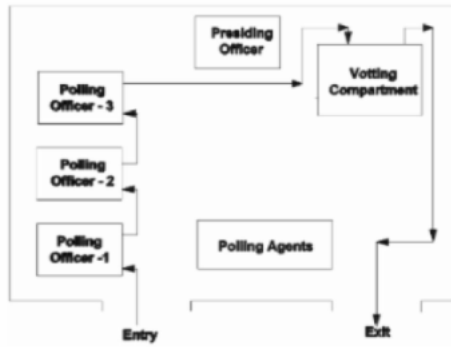

নির্বাচক নিবন্ধন আধিকারিকের স্বাক্ষর

Nazri Naksha

Google Map View

Polling Station Building Front View

Polling Station Front View

Cad View

Key MAP View

1 নাম : দেবশীষ মাহাতো পিতার নাম: দেবশীষ মাহাতো বাড়ির নং : 68 বয়স : 23 লিঙ্গ : পুরুষ	IAP2255974 ফটো উপলব্ধ	2 নাম : সোমা ব্যানার্জী পিতার নাম: স্বর্ধ প্রতীম ব্যানার্জী বাড়ির নং : এন00 বয়স : 27 লিঙ্গ : মহিলা	WIT199507 ফটো উপলব্ধ	3 নাম : মন্থ রজক পিতার নাম: গৌড় রজক বাড়ির নং : এন00 বয়স : 22 লিঙ্গ : পুরুষ	IAP2320703 ফটো উপলব্ধ
4 নাম : সিবানী মাহাত পিতার নাম: নগেন্দ্র নাথ মাহাত বাড়ির নং : এন00 বয়স : 27 লিঙ্গ : মহিলা	IAP2178689 ফটো উপলব্ধ	5 নাম : মমীতা মাহাত পিতার নাম: ফুচু মাহাত বাড়ির নং : এন00 বয়স : 34 লিঙ্গ : মহিলা	IAP1447564 ফটো উপলব্ধ	6 নাম : স্বামীর নাম: বাড়ির নং : এন00 বয়স : 46 লিঙ্গ : মহিলা	JPR6891295 ফটো উপলব্ধ
7 নাম : বিদিশা মুখার্জি অন্যান্য: পলাশ মুখার্জি বাড়ির নং : এন00 বয়স : 23 লিঙ্গ : মহিলা	RTE2074771 ফটো উপলব্ধ	8 নাম : শোভা সিং লায়্যা মায়ের নাম: শশী লায়্যা বাড়ির নং : এন00 বয়স : 25 লিঙ্গ : মহিলা	IAP2320588 ফটো উপলব্ধ	9 নাম : সরস্বতী রজক স্বামীর নাম: রাজ রজক বাড়ির নং : এন00 বয়স : 23 লিঙ্গ : মহিলা	IAP2320810 ফটো উপলব্ধ
10 নাম : নন্দিতা কালিন্দী স্বামীর নাম: কালিক কালিন্দী বাড়ির নং : এন00 বয়স : 29 লিঙ্গ : মহিলা	IAP2320653 ফটো উপলব্ধ	11 নাম : বিকাশ কালিন্দী পিতার নাম: মুরলি কালিন্দী বাড়ির নং : এন00 বয়স : 22 লিঙ্গ : পুরুষ	IAP2320729 ফটো উপলব্ধ	12 নাম : সঞ্জয় মাহাত পিতার নাম: সিতারাম মাহাত বাড়ির নং : এন00 বয়স : 26 লিঙ্গ : পুরুষ	IAP2320745 ফটো উপলব্ধ
13 নাম : অপর্ণা মাহাত পিতার নাম: অরুণ মাহাত বাড়ির নং : এন00 বয়স : 23 লিঙ্গ : মহিলা	IAP2100501 ফটো উপলব্ধ	14 নাম : মিঠু মাহাত স্বামীর নাম: উত্তম মাহাত বাড়ির নং : এন00 বয়স : 27 লিঙ্গ : মহিলা	IAP1888544 ফটো উপলব্ধ	15 নাম : রেবতী মাহাত পিতার নাম: ভোলানাথ মাহাত বাড়ির নং : এন00 বয়স : 29 লিঙ্গ : মহিলা	XWK1890060 ফটো উপলব্ধ
16 নাম : প্রতিমা মাহাত স্বামীর নাম: বীরেন মাহাত বাড়ির নং : এন00 বয়স : 26 লিঙ্গ : মহিলা	IAP2328649 ফটো উপলব্ধ	17 নাম : প্রসেনজিত মাহাত পিতার নাম: গোবিন্দ মাহাত বাড়ির নং : এন00 বয়স : 24 লিঙ্গ : পুরুষ	KDF5673827 ফটো উপলব্ধ	18 নাম : দেবেন্দ্রনাথ কুমার পিতার নাম: মনোহর কুমার বাড়ির নং : n0153 বয়স : 71 লিঙ্গ : পুরুষ	DLP1229095 ফটো উপলব্ধ
19 নাম : লুধ কর্মকার পিতার নাম: সুরেন্দ্র কর্মকার বাড়ির নং : n0019 বয়স : 53 লিঙ্গ : পুরুষ	WB/34/235/093109 ফটো উপলব্ধ	20 নাম : বৈশাখী কর্মকার স্বামীর নাম: লুধ কর্মকার বাড়ির নং : n0019 বয়স : 51 লিঙ্গ : মহিলা	DLP1556885 ফটো উপলব্ধ	21 নাম : বৃধ কর্মকার পিতার নাম: সুরেন্দ্র কর্মকার বাড়ির নং : n0020 বয়স : 63 লিঙ্গ : পুরুষ	DLP1556869 ফটো উপলব্ধ
22 নাম : মঞ্জু কর্মকার স্বামীর নাম: বৃধ কর্মকার বাড়ির নং : n0020 বয়স : 56 লিঙ্গ : মহিলা	DLP1556877 ফটো উপলব্ধ	23 নাম : সুনীল কর্মকার পিতার নাম: বৃধ কর্মকার বাড়ির নং : n0020 বয়স : 30 লিঙ্গ : পুরুষ	IAP1659804 ফটো উপলব্ধ	24 নাম : বিজলী কর্মকার স্বামীর নাম: সুনীল কর্মকার বাড়ির নং : n0020 বয়স : 34 লিঙ্গ : মহিলা	IAP1659812 ফটো উপলব্ধ
25 নাম : গঙ্গা কর্মকার স্বামীর নাম: সুফল কর্মকার বাড়ির নং : n0023 বয়স : 34 লিঙ্গ : মহিলা	IAP1443332 ফটো উপলব্ধ	26 নাম : সুফল কর্মকার পিতার নাম: ছট্ট কর্মকার বাড়ির নং : n0023 বয়স : 41 লিঙ্গ : পুরুষ	DLP2270874 ফটো উপলব্ধ	27 নাম : সুমিত্রা কর্মকার স্বামীর নাম: দুলাল কর্মকার বাড়ির নং : n0023 বয়স : 39 লিঙ্গ : মহিলা	DLP2270866 ফটো উপলব্ধ
28 নাম : দুলাল কর্মকার পিতার নাম: ছট্ট কর্মকার বাড়ির নং : n0023 বয়স : 49 লিঙ্গ : পুরুষ	DLP2270858 ফটো উপলব্ধ	29 নাম : ফুলঝুরি কর্মকার স্বামীর নাম: ছট্ট কর্মকার বাড়ির নং : n0023 বয়স : 81 লিঙ্গ : মহিলা	IAP0700252 ফটো উপলব্ধ	30 নাম : দশরথ কর্মকার পিতার নাম: সুরেন্দ্র কর্মকার বাড়ির নং : n0022 বয়স : 51 লিঙ্গ : পুরুষ	DLP2270882 ফটো উপলব্ধ