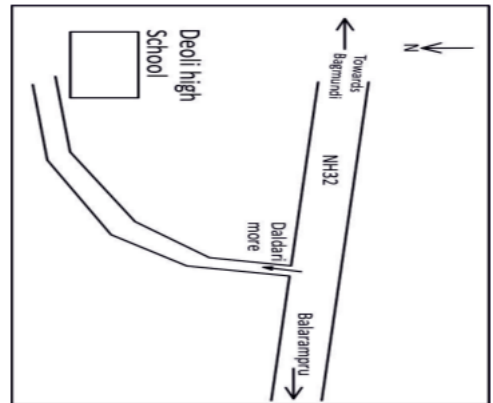

নির্বাচক নিবন্ধন আধিকারিকের স্বাক্ষর

Nazri Naksha

Google Map View

Polling Station Building Front View

Polling Station Front View

Cad View

Key MAP View

1 নাম : দেবশীষ মাহাতো পিতার নাম: দেবশীষ মাহাতো বাড়ির নং : 68 বয়স : 23 লিঙ্গ : পুরুষ	IAP2255974 ফটো উপলব্ধ	2 নাম : সোমা ব্যানার্জী পিতার নাম: স্বর্ধ প্রতীম ব্যানার্জী বাড়ির নং : এন00 বয়স : 27 লিঙ্গ : মহিলা	WIT199507 ফটো উপলব্ধ	3 নাম : মন্থ রজক পিতার নাম: গৌড় রজক বাড়ির নং : এন00 বয়স : 22 লিঙ্গ : পুরুষ	IAP2320703 ফটো উপলব্ধ
4 নাম : সিবানী মাহাত পিতার নাম: নগেন্দ্র নাথ মাহাত বাড়ির নং : এন00 বয়স : 27 লিঙ্গ : মহিলা	IAP2178689 ফটো উপলব্ধ	5 নাম : মমীতা মাহাত পিতার নাম: ফুচু মাহাত বাড়ির নং : এন00 বয়স : 34 লিঙ্গ : মহিলা	IAP1447564 ফটো উপলব্ধ	6 নাম : স্বামীর নাম: বাড়ির নং : এন00 বয়স : 46 লিঙ্গ : মহিলা	JPR6891295 ফটো উপলব্ধ
7 নাম : বিদিশা মুখার্জি অন্যান্য: পলাশ মুখার্জি বাড়ির নং : এন00 বয়স : 23 লিঙ্গ : মহিলা	RTE2074771 ফটো উপলব্ধ	8 নাম : শোভা সিং লায়্যা মায়ের নাম: শশী লায়্যা বাড়ির নং : এন00 বয়স : 25 লিঙ্গ : মহিলা	IAP2320588 ফটো উপলব্ধ	9 নাম : সরস্বতী রজক স্বামীর নাম: রাজ রজক বাড়ির নং : এন00 বয়স : 23 লিঙ্গ : মহিলা	IAP2320810 ফটো উপলব্ধ
10 নাম : নন্দিতা কালিন্দী স্বামীর নাম: কালিক কালিন্দী বাড়ির নং : এন00 বয়স : 29 লিঙ্গ : মহিলা	IAP2320653 ফটো উপলব্ধ	11 নাম : বিকাশ কালিন্দী পিতার নাম: মুরলি কালিন্দী বাড়ির নং : এন00 বয়স : 22 লিঙ্গ : পুরুষ	IAP2320729 ফটো উপলব্ধ	12 নাম : সঞ্জয় মাহাত পিতার নাম: সিতারাম মাহাত বাড়ির নং : এন00 বয়স : 26 লিঙ্গ : পুরুষ	IAP2320745 ফটো উপলব্ধ
13 নাম : অপর্ণা মাহাত পিতার নাম: অরুণ মাহাত বাড়ির নং : এন00 বয়স : 23 লিঙ্গ : মহিলা	IAP2100501 ফটো উপলব্ধ	14 নাম : মিঠু মাহাত স্বামীর নাম: উত্তম মাহাত বাড়ির নং : এন00 বয়স : 27 লিঙ্গ : মহিলা	IAP1888544 ফটো উপলব্ধ	15 নাম : রেবতী মাহাত পিতার নাম: ভোলানাথ মাহাত বাড়ির নং : এন00 বয়স : 29 লিঙ্গ : মহিলা	XWK1890060 ফটো উপলব্ধ
16 নাম : প্রতিমা মাহাত স্বামীর নাম: বীরেন মাহাত বাড়ির নং : এন00 বয়স : 26 লিঙ্গ : মহিলা	IAP2328649 ফটো উপলব্ধ	17 নাম : প্রসেনজিত মাহাত পিতার নাম: গোবিন্দ মাহাত বাড়ির নং : এন00 বয়স : 24 লিঙ্গ : পুরুষ	KDF5673827 ফটো উপলব্ধ	18 নাম : দেবেন্দ্রনাথ কুমার পিতার নাম: মনোহর কুমার বাড়ির নং : n0153 বয়স : 71 লিঙ্গ : পুরুষ	DLP1229095 ফটো উপলব্ধ
19 নাম : লুধ কর্মকার পিতার নাম: সুরেন্দ্র কর্মকার বাড়ির নং : n0019 বয়স : 53 লিঙ্গ : পুরুষ	WB/34/235/093109 ফটো উপলব্ধ	20 নাম : বৈশাখী কর্মকার স্বামীর নাম: লুধ কর্মকার বাড়ির নং : n0019 বয়স : 51 লিঙ্গ : মহিলা	DLP1556885 ফটো উপলব্ধ	21 নাম : বৃধ কর্মকার পিতার নাম: সুরেন্দ্র কর্মকার বাড়ির নং : n0020 বয়স : 63 লিঙ্গ : পুরুষ	DLP1556869 ফটো উপলব্ধ
22 নাম : মঞ্জু কর্মকার স্বামীর নাম: বৃধ কর্মকার বাড়ির নং : n0020 বয়স : 56 লিঙ্গ : মহিলা	DLP1556877 ফটো উপলব্ধ	23 নাম : সুনীল কর্মকার পিতার নাম: বৃধ কর্মকার বাড়ির নং : n0020 বয়স : 30 লিঙ্গ : পুরুষ	IAP1659804 ফটো উপলব্ধ	24 নাম : বিজলী কর্মকার স্বামীর নাম: সুনীল কর্মকার বাড়ির নং : n0020 বয়স : 34 লিঙ্গ : মহিলা	IAP1659812 ফটো উপলব্ধ
25 নাম : গঙ্গা কর্মকার স্বামীর নাম: সুফল কর্মকার বাড়ির নং : n0023 বয়স : 34 লিঙ্গ : মহিলা	IAP1443332 ফটো উপলব্ধ	26 নাম : সুফল কর্মকার পিতার নাম: ছট্ট কর্মকার বাড়ির নং : n0023 বয়স : 41 লিঙ্গ : পুরুষ	DLP2270874 ফটো উপলব্ধ	27 নাম : সুমিত্রা কর্মকার স্বামীর নাম: দুলাল কর্মকার বাড়ির নং : n0023 বয়স : 39 লিঙ্গ : মহিলা	DLP2270866 ফটো উপলব্ধ
28 নাম : দুলাল কর্মকার পিতার নাম: ছট্ট কর্মকার বাড়ির নং : n0023 বয়স : 49 লিঙ্গ : পুরুষ	DLP2270858 ফটো উপলব্ধ	29 নাম : ফুলঝুরি কর্মকার স্বামীর নাম: ছট্ট কর্মকার বাড়ির নং : n0023 বয়স : 81 লিঙ্গ : মহিলা	IAP0700252 ফটো উপলব্ধ	30 নাম : দশরথ কর্মকার পিতার নাম: সুরেন্দ্র কর্মকার বাড়ির নং : n0022 বয়স : 51 লিঙ্গ : পুরুষ	DLP2270882 ফটো উপলব্ধ