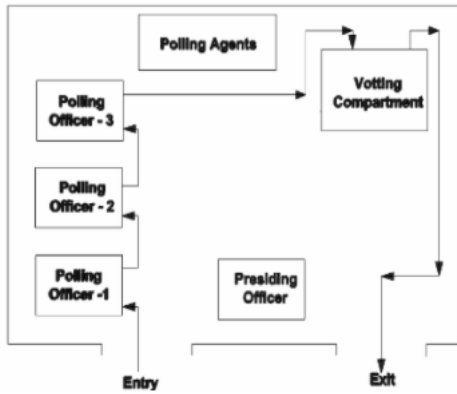

নির্বাচক নিবন্ধন আধিকারিকের স্বাক্ষর

Nazri Naksha

Google Map View

Polling Station Building Front View

Polling Station Front View

Cad View

Key MAP View

1 নাম : ব্রজা কর্মকার পিতার নাম: শচী কর্মকার বাড়ির নং : n002 বয়স : 27 লিঙ্গ : পুরুষ	IAP2066470 ফটো উপলব্ধ	2 নাম : অশোকা কর্মকার স্বামীর নাম: রুপচাঁদ কর্মকার বাড়ির নং : n0001 বয়স : 39 লিঙ্গ : মহিলা	DLP2196020 ফটো উপলব্ধ	3 নাম : মহেশ্বর কর্মকার পিতার নাম: শচী কর্মকার বাড়ির নং : 309 বয়স : 25 লিঙ্গ : পুরুষ	IAP2097897 ফটো উপলব্ধ
4 নাম : দিলীপ মুর্মু পিতার নাম: কাঁদন মুর্মু বাড়ির নং : নং142 বয়স : 23 লিঙ্গ : পুরুষ	IAP2186062 ফটো উপলব্ধ	5 নাম : মিঠু রানি কর্মকার স্বামীর নাম: অনিরুদ্ধ কর্মকার বাড়ির নং : নং142 বয়স : 23 লিঙ্গ : মহিলা	IAP2186021 ফটো উপলব্ধ	6 নাম : পার্বতী কর্মকার স্বামীর নাম: বিকাশ কর্মকার বাড়ির নং : নং0121 বয়স : 31 লিঙ্গ : মহিলা	IAP1672096 ফটো উপলব্ধ
7 নাম : শশধর কর্মকার পিতার নাম: হরিহর কর্মকার বাড়ির নং : n0002 বয়স : 30 লিঙ্গ : পুরুষ	IAP1565175 ফটো উপলব্ধ	8 নাম : অনিরুদ্ধ কর্মকার পিতার নাম: হরিহর কর্মকার বাড়ির নং : n0002 বয়স : 35 লিঙ্গ : পুরুষ	IAP1565316 ফটো উপলব্ধ	9 নাম : হিমালী কর্মকার স্বামীর নাম: কামদেব কর্মকার বাড়ির নং : n0002 বয়স : 39 লিঙ্গ : মহিলা	IAP0704940 ফটো উপলব্ধ
10 নাম : কামদেব কর্মকার পিতার নাম: হরিহর কর্মকার বাড়ির নং : n0002 বয়স : 43 লিঙ্গ : পুরুষ	DLP1910058 ফটো উপলব্ধ	11 নাম : লক্ষী কর্মকার স্বামীর নাম: হরিহর কর্মকার বাড়ির নং : n0002 বয়স : 71 লিঙ্গ : মহিলা	WB/34/235/096094 ফটো উপলব্ধ	12 নাম : লোহা কর্মকার পিতার নাম: ত্রিলোচন কর্মকার বাড়ির নং : n0002 বয়স : 35 লিঙ্গ : পুরুষ	IAP1282300 ফটো উপলব্ধ
13 নাম : ত্রিলোচন কর্মকার পিতার নাম: প্রধান কর্মকার বাড়ির নং : n0002 বয়স : 72 লিঙ্গ : পুরুষ	WB/34/235/096019 ফটো উপলব্ধ	14 নাম : বাসন্তী কর্মকার স্বামীর নাম: নন্দ কর্মকার বাড়ির নং : n0002 বয়স : 51 লিঙ্গ : মহিলা	IAP1282292 ফটো উপলব্ধ	15 নাম : নন্দ কর্মকার পিতার নাম: ছট্ট কর্মকার বাড়ির নং : n0002 বয়স : 59 লিঙ্গ : পুরুষ	WB/34/235/096599 ফটো উপলব্ধ
16 নাম : শচী কর্মকার পিতার নাম: ছট্ট কর্মকার বাড়ির নং : n0002 বয়স : 65 লিঙ্গ : পুরুষ	IAP2458511 ফটো উপলব্ধ	17 নাম : অর্জুন কর্মকার পিতার নাম: তরনী কর্মকার বাড়ির নং : n0002 বয়স : 35 লিঙ্গ : পুরুষ	IAP1443514 ফটো উপলব্ধ	18 নাম : শুকুন্তলা মাহাত্ম্য কর্মকার স্বামীর নাম: তরনী কর্মকার বাড়ির নং : n0002 বয়স : 41 লিঙ্গ : মহিলা	IAP1443613 ফটো উপলব্ধ
19 নাম : পান কর্মকার স্বামীর নাম: তরনী কর্মকার বাড়ির নং : n0002 বয়স : 61 লিঙ্গ : মহিলা	DLP2272318 ফটো উপলব্ধ	20 নাম : মনজুড়া কর্মকার স্বামীর নাম: তরনী কর্মকার বাড়ির নং : n0002 বয়স : 61 লিঙ্গ : মহিলা	WB/34/235/096054 ফটো উপলব্ধ	21 নাম : তরনী কর্মকার পিতার নাম: ছট্ট কর্মকার বাড়ির নং : n0002 বয়স : 66 লিঙ্গ : পুরুষ	IAP0704890 ফটো উপলব্ধ
22 নাম : রুপচাঁদ কর্মকার পিতার নাম: অতুল কর্মকার বাড়ির নং : n0002 বয়স : 41 লিঙ্গ : পুরুষ	IAP0999870 ফটো উপলব্ধ	23 নাম : অলকা কর্মকার পিতার নাম: অতুল কর্মকার বাড়ির নং : n0002 বয়স : 76 লিঙ্গ : মহিলা	IAP0704874 ফটো উপলব্ধ	24 নাম : অতুল কর্মকার পিতার নাম: ছট্ট কর্মকার বাড়ির নং : 000 বয়স : 85 লিঙ্গ : পুরুষ	IAP0704866 ফটো উপলব্ধ
25 নাম : বিকাশ কর্মকার পিতার নাম: আয়ন কর্মকার বাড়ির নং : n0001 বয়স : 33 লিঙ্গ : পুরুষ	IAP1353549 ফটো উপলব্ধ	26 নাম : শিবানী কর্মকার স্বামীর নাম: আকাশ কর্মকার বাড়ির নং : n0001 বয়স : 40 লিঙ্গ : মহিলা	DLP2196038 ফটো উপলব্ধ	27 নাম : আকাশ কর্মকার পিতার নাম: পবন কর্মকার বাড়ির নং : n0001 বয়স : 42 লিঙ্গ : পুরুষ	DLP1910066 ফটো উপলব্ধ
28 নাম : বাদল কর্মকার পিতার নাম: পবন কর্মকার বাড়ির নং : n0001 বয়স : 52 লিঙ্গ : পুরুষ	WB/34/235/096581 ফটো উপলব্ধ	29 নাম : কৌশল্যা কর্মকার স্বামীর নাম: আয়ন কর্মকার বাড়ির নং : n0001 বয়স : 59 লিঙ্গ : মহিলা	DLP1910082 ফটো উপলব্ধ	30 নাম : আয়ন কর্মকার পিতার নাম: বলাই কর্মকার বাড়ির নং : n0001 বয়স : 66 লিঙ্গ : পুরুষ	DLP1910074 ফটো উপলব্ধ