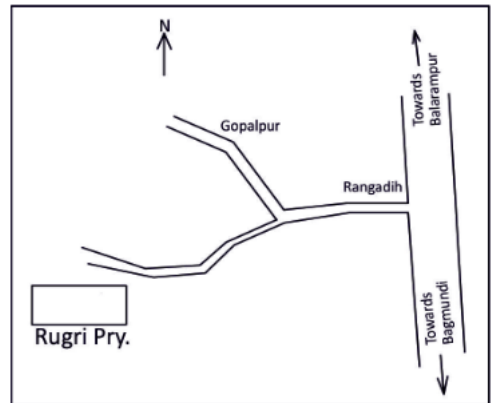

Key MAP View