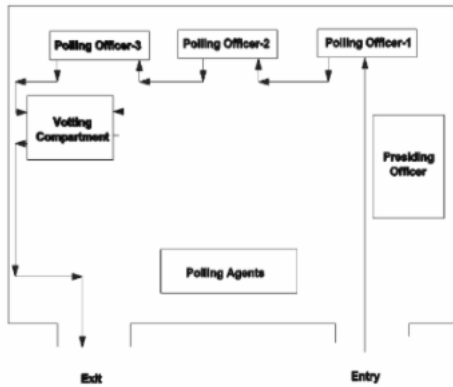

নির্বাচক নিবন্ধন আধিকারিকের স্বাক্ষর

Nazri Naksha

Google Map View

Polling Station Building Front View

Polling Station Front View

Cad View

Key MAP View

1 নাম : জৈনব বিবি স্বামীর নাম: মুনিরুদ্দিন বাড়ির নং : n0022 বয়স : 73 লিঙ্গ : মহিলা ফটো উপলব্ধ	WB/34/235/099209	2 নাম : আজাদ সেক পিতার নাম: ইলিয়াস সেক বাড়ির নং : n0034 বয়স : 54 লিঙ্গ : পুরুষ ফটো উপলব্ধ	WB/34/235/099340	3 নাম : রুকসানা বিবি স্বামীর নাম: রফিক বাড়ির নং : n0034 বয়স : 55 লিঙ্গ : মহিলা ফটো উপলব্ধ	WB/34/235/099220
4 নাম : নারগিস খাতুন স্বামীর নাম: সাবির আলি সেক বাড়ির নং : n0020 বয়স : 37 লিঙ্গ : মহিলা ফটো উপলব্ধ	IAP1565803	5 নাম : সাবির আলি সেক পিতার নাম: লিয়াকত আলি সেক বাড়ির নং : n0020 বয়স : 43 লিঙ্গ : পুরুষ ফটো উপলব্ধ	DLP1564863	6 নাম : ইয়াসমিন খাতুন স্বামীর নাম: সৌকত সেক বাড়ির নং : n0020 বয়স : 40 লিঙ্গ : মহিলা ফটো উপলব্ধ	IAP1565795
7 নাম : সৌকত সেক পিতার নাম: লিয়াকত সেক বাড়ির নং : n0020 বয়স : 45 লিঙ্গ : পুরুষ ফটো উপলব্ধ	DLP1564855	8 নাম : রাইতুন বিবি স্বামীর নাম: কিয়াকত বাড়ির নং : n0020 বয়স : 67 লিঙ্গ : মহিলা ফটো উপলব্ধ	WB/34/235/099196	9 নাম : সেক ইস্তাজউদ্দিন পিতার নাম: ইলিয়াস সেক বাড়ির নং : n0035 বয়স : 42 লিঙ্গ : পুরুষ ফটো উপলব্ধ	DLP1916725
10 নাম : তাজউদ্দিন সেক পিতার নাম: ইলিয়াস সেক বাড়ির নং : n0035 বয়স : 44 লিঙ্গ : পুরুষ ফটো উপলব্ধ	DLP1916717	11 নাম : রহিম সেক পিতার নাম: ইলিয়াস সেক বাড়ির নং : n0035 বয়স : 67 লিঙ্গ : পুরুষ ফটো উপলব্ধ	WB/34/235/099144	12 নাম : খালেদা বিবি স্বামীর নাম: ইলিয়াস বাড়ির নং : n0035 বয়স : 84 লিঙ্গ : মহিলা ফটো উপলব্ধ	WB/34/235/099217
13 নাম : গুলসনা বিবি স্বামীর নাম: সেখ তাজউদ্দিন বাড়ির নং : n0035 বয়স : 35 লিঙ্গ : মহিলা ফটো উপলব্ধ	IAP1195700	14 নাম : সেক করিম মায়ের নাম: জৈনব বিবি বাড়ির নং : n0035 বয়স : 31 লিঙ্গ : পুরুষ ফটো উপলব্ধ	IAP1565829	15 নাম : জৈনব বিবি স্বামীর নাম: রহিম বাড়ির নং : n0035 বয়স : 57 লিঙ্গ : মহিলা ফটো উপলব্ধ	WB/34/235/099219
16 নাম : সেক জলিল পিতার নাম: সেক আবদুল আনসারি বাড়ির নং : n0154 বয়স : 30 লিঙ্গ : পুরুষ ফটো উপলব্ধ	IAP1565837	17 নাম : আয়েসা বিবি স্বামীর নাম: সুলেমান বাড়ির নং : n0033 বয়স : 77 লিঙ্গ : মহিলা ফটো উপলব্ধ	WB/34/235/099238	18 নাম : আবদুল সেক পিতার নাম: সুলেমান সেক বাড়ির নং : n0033 বয়স : 58 লিঙ্গ : পুরুষ ফটো উপলব্ধ	WB/34/235/099302
19 নাম : রাহিলা বিবি স্বামীর নাম: আবদুল বাড়ির নং : n0033 বয়স : 52 লিঙ্গ : মহিলা ফটো উপলব্ধ	WB/34/235/099243	20 নাম : সেখ মুক্তার আনসারী পিতার নাম: আব্দুল আনসারী বাড়ির নং : n0033 বয়স : 37 লিঙ্গ : পুরুষ ফটো উপলব্ধ	DLP2400257	21 নাম : সলিম সেক পিতার নাম: আজাদ সেক বাড়ির নং : n0034 বয়স : 31 লিঙ্গ : পুরুষ ফটো উপলব্ধ	IAP1565852
22 নাম : সেক সামসের আলি পিতার নাম: সেক লিয়াকত আলি বাড়ির নং : n0020 বয়স : 41 লিঙ্গ : পুরুষ ফটো উপলব্ধ	DLP1915552	23 নাম : সাদেরুন বিবি স্বামীর নাম: সেক ইস্তাজ উদ্দিন বাড়ির নং : n0035 বয়স : 29 লিঙ্গ : মহিলা ফটো উপলব্ধ	IAP1882216	24 নাম : শাকিনা বিবি স্বামীর নাম: সেক মুক্তার আনসারী বাড়ির নং : 00 বয়স : 34 লিঙ্গ : মহিলা ফটো উপলব্ধ	IAP1974385
25 নাম : সাকেরুন বিবি স্বামীর নাম: সেক সাদাম হুসেন বাড়ির নং : 00 বয়স : 25 লিঙ্গ : মহিলা ফটো উপলব্ধ	IAP1974500	26 নাম : সেক শরীফ আনসারি পিতার নাম: মুনিরুদ্দিন সেক বাড়ির নং : n0021 বয়স : 54 লিঙ্গ : পুরুষ ফটো উপলব্ধ	IAP2003556	27 নাম : নেপুরন বিবি স্বামীর নাম: শরীফ আনসারী বাড়ির নং : n0021 বয়স : 49 লিঙ্গ : মহিলা ফটো উপলব্ধ	IAP2003531
28 নাম : হাবিব আনসারী পিতার নাম: সেখ হুসেন বাড়ির নং : n0021 বয়স : 35 লিঙ্গ : পুরুষ ফটো উপলব্ধ	IAP1195734	29 নাম : গুলনাজ প্রবীন স্বামীর নাম: মনজুর শেখ বাড়ির নং : n0024 বয়স : 30 লিঙ্গ : মহিলা ফটো উপলব্ধ	IAP1737758	30 নাম : সেখ মঞ্জুর আনসারী পিতার নাম: দিনু শেখ বাড়ির নং : n0024 বয়স : 42 লিঙ্গ : পুরুষ ফটো উপলব্ধ	DLP1565902