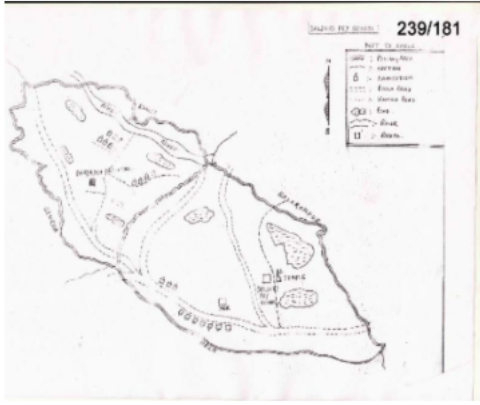

Nazri Naksha