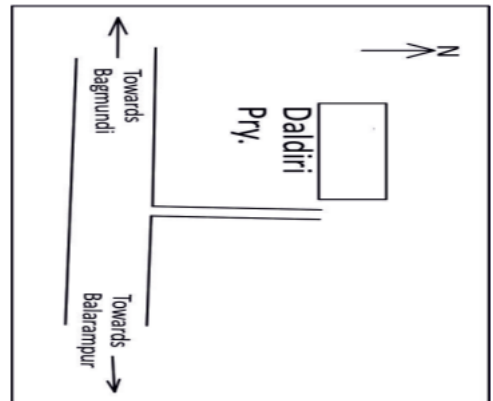

নির্বাচক নিবন্ধন আধিকারিকের স্বাক্ষর

Nazri Naksha

Google Map View

Polling Station Building Front View

Polling Station Front View

Cad View

Key MAP View

1 নাম : জৈনব বিবি স্বামীর নাম: মুনিরুদ্দিন বাড়ির নং : n0022 বয়স : 73 লিঙ্গ : মহিলা ফটো উপলব্ধ	WB/34/235/099209	2 নাম : আজাদ সেক পিতার নাম: ইলিয়াস সেক বাড়ির নং : n0034 বয়স : 54 লিঙ্গ : পুরুষ ফটো উপলব্ধ	WB/34/235/099340	3 নাম : রুকসানা বিবি স্বামীর নাম: রফিক বাড়ির নং : n0034 বয়স : 55 লিঙ্গ : মহিলা ফটো উপলব্ধ	WB/34/235/099220
4 নাম : নারগিস খাতুন স্বামীর নাম: সাবির আলি সেক বাড়ির নং : n0020 বয়স : 37 লিঙ্গ : মহিলা ফটো উপলব্ধ	IAP1565803	5 নাম : সাবির আলি সেক পিতার নাম: লিয়াকত আলি সেক বাড়ির নং : n0020 বয়স : 43 লিঙ্গ : পুরুষ ফটো উপলব্ধ	DLP1564863	6 নাম : ইয়াসমিন খাতুন স্বামীর নাম: সৌকত সেক বাড়ির নং : n0020 বয়স : 40 লিঙ্গ : মহিলা ফটো উপলব্ধ	IAP1565795
7 নাম : সৌকত সেক পিতার নাম: লিয়াকত সেক বাড়ির নং : n0020 বয়স : 45 লিঙ্গ : পুরুষ ফটো উপলব্ধ	DLP1564855	8 নাম : রাইতুন বিবি স্বামীর নাম: কিয়াকত বাড়ির নং : n0020 বয়স : 67 লিঙ্গ : মহিলা ফটো উপলব্ধ	WB/34/235/099196	9 নাম : সেক ইস্তাজউদ্দিন পিতার নাম: ইলিয়াস সেক বাড়ির নং : n0035 বয়স : 42 লিঙ্গ : পুরুষ ফটো উপলব্ধ	DLP1916725
10 নাম : তাজউদ্দিন সেক পিতার নাম: ইলিয়াস সেক বাড়ির নং : n0035 বয়স : 44 লিঙ্গ : পুরুষ ফটো উপলব্ধ	DLP1916717	11 নাম : রহিম সেক পিতার নাম: ইলিয়াস সেক বাড়ির নং : n0035 বয়স : 67 লিঙ্গ : পুরুষ ফটো উপলব্ধ	WB/34/235/099144	12 নাম : খালেদা বিবি স্বামীর নাম: ইলিয়াস বাড়ির নং : n0035 বয়স : 84 লিঙ্গ : মহিলা ফটো উপলব্ধ	WB/34/235/099217
13 নাম : গুলসনা বিবি স্বামীর নাম: সেখ তাজউদ্দিন বাড়ির নং : n0035 বয়স : 35 লিঙ্গ : মহিলা ফটো উপলব্ধ	IAP1195700	14 নাম : সেক করিম মায়ের নাম: জৈনব বিবি বাড়ির নং : n0035 বয়স : 31 লিঙ্গ : পুরুষ ফটো উপলব্ধ	IAP1565829	15 নাম : জৈনব বিবি স্বামীর নাম: রহিম বাড়ির নং : n0035 বয়স : 57 লিঙ্গ : মহিলা ফটো উপলব্ধ	WB/34/235/099219
16 নাম : সেক জলিল পিতার নাম: সেক আবদুল আনসারি বাড়ির নং : n0154 বয়স : 30 লিঙ্গ : পুরুষ ফটো উপলব্ধ	IAP1565837	17 নাম : আয়েসা বিবি স্বামীর নাম: সুলেমান বাড়ির নং : n0033 বয়স : 77 লিঙ্গ : মহিলা ফটো উপলব্ধ	WB/34/235/099238	18 নাম : আবদুল সেক পিতার নাম: সুলেমান সেক বাড়ির নং : n0033 বয়স : 58 লিঙ্গ : পুরুষ ফটো উপলব্ধ	WB/34/235/099302
19 নাম : রাহিলা বিবি স্বামীর নাম: আবদুল বাড়ির নং : n0033 বয়স : 52 লিঙ্গ : মহিলা ফটো উপলব্ধ	WB/34/235/099243	20 নাম : সেখ মুক্তার আনসারী পিতার নাম: আব্দুল আনসারী বাড়ির নং : n0033 বয়স : 37 লিঙ্গ : পুরুষ ফটো উপলব্ধ	DLP2400257	21 নাম : সলিম সেক পিতার নাম: আজাদ সেক বাড়ির নং : n0034 বয়স : 31 লিঙ্গ : পুরুষ ফটো উপলব্ধ	IAP1565852
22 নাম : সেক সামসের আলি পিতার নাম: সেক লিয়াকত আলি বাড়ির নং : n0020 বয়স : 41 লিঙ্গ : পুরুষ ফটো উপলব্ধ	DLP1915552	23 নাম : সাদেরুন বিবি স্বামীর নাম: সেক ইস্তাজ উদ্দিন বাড়ির নং : n0035 বয়স : 29 লিঙ্গ : মহিলা ফটো উপলব্ধ	IAP1882216	24 নাম : শাকিনা বিবি স্বামীর নাম: সেক মুক্তার আনসারী বাড়ির নং : 00 বয়স : 34 লিঙ্গ : মহিলা ফটো উপলব্ধ	IAP1974385
25 নাম : সাকেরুন বিবি স্বামীর নাম: সেক সাদাম হুসেন বাড়ির নং : 00 বয়স : 25 লিঙ্গ : মহিলা ফটো উপলব্ধ	IAP1974500	26 নাম : সেক শরীফ আনসারি পিতার নাম: মুনিরুদ্দিন সেক বাড়ির নং : n0021 বয়স : 54 লিঙ্গ : পুরুষ ফটো উপলব্ধ	IAP2003556	27 নাম : নেপুরন বিবি স্বামীর নাম: শরীফ আনসারী বাড়ির নং : n0021 বয়স : 49 লিঙ্গ : মহিলা ফটো উপলব্ধ	IAP2003531
28 নাম : হাবিব আনসারী পিতার নাম: সেখ হুসেন বাড়ির নং : n0021 বয়স : 35 লিঙ্গ : পুরুষ ফটো উপলব্ধ	IAP1195734	29 নাম : গুলনাজ প্রবীন স্বামীর নাম: মনজুর শেখ বাড়ির নং : n0024 বয়স : 30 লিঙ্গ : মহিলা ফটো উপলব্ধ	IAP1737758	30 নাম : সেখ মঞ্জুর আনসারী পিতার নাম: দিনু শেখ বাড়ির নং : n0024 বয়স : 42 লিঙ্গ : পুরুষ ফটো উপলব্ধ	DLP1565902