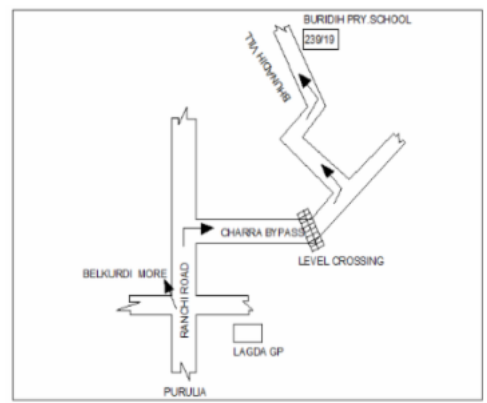

Key MAP View