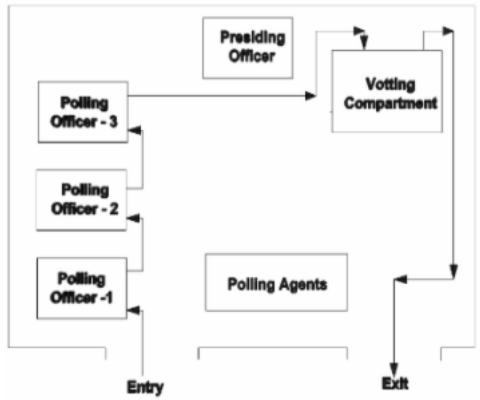

নির্বাচক নিবন্ধন আধিকারিকের স্বাক্ষর

Nazri Naksha

Google Map View

Polling Station Building Front View

Polling Station Front View

Cad View

Key MAP View

বিধানসভা নির্বাচনক্ষেত্রের নং, নাম : 239-বলরামপুর
ভাগ নং, নাম : 1-মাঝিকুলি,নাপিতকুলি,সারিডি,বাঁধডি