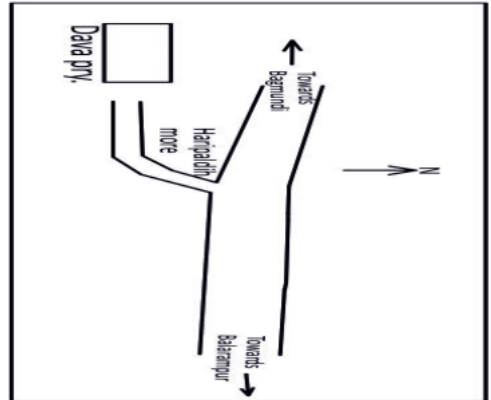

নির্বাচক নিবন্ধন আধিকারিকের স্বাক্ষর

Nazri Naksha

Google Map View

Polling Station Building Front View

Polling Station Front View

Cad View

Key MAP View

বিধানসভা নির্বাচনক্ষেত্রের নং, নাম : 239-বলরামপুর
ভাগ নং, নাম : 1-মাঝিকুলি,নাপিতকুলি,সারিডি,বাঁধডি