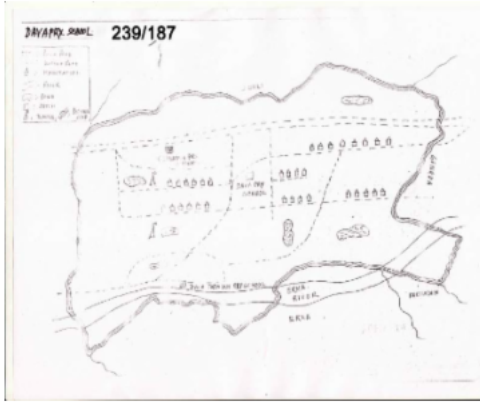

নির্বাচক নিবন্ধন আধিকারিকের স্বাক্ষর

Nazri Naksha

Google Map View

Polling Station Building Front View

Polling Station Front View

Cad View

Key MAP View

বিধানসভা নির্বাচনক্ষেত্রের নং, নাম : 239-বলরামপুর
ভাগ নং, নাম : 1-মাঝিকুলি,নাপিতকুলি,সারিডি,বাঁধডি