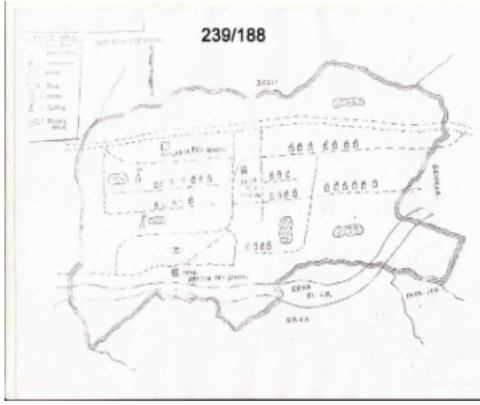

নির্বাচক নিবন্ধন আধিকারিকের স্বাক্ষর

Nazri Naksha

Google Map View

Polling Station Building Front View

Polling Station Front View

Cad View

Key MAP View

বিধানসভা নির্বাচনক্ষেত্রের নং, নাম : 239-বলরামপুর  
ভাগ নং, নাম : 1-গোপলাডি,কুমারপাড়া,হাটতলা