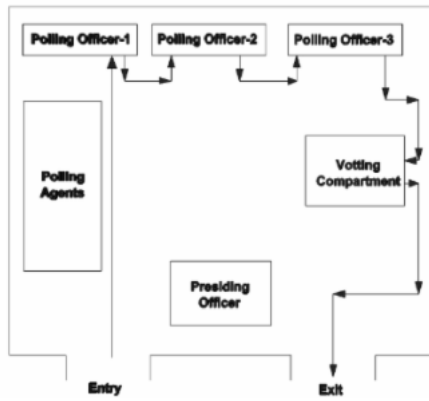

নির্বাচক নিবন্ধন আধিকারিকের স্বাক্ষর

Nazri Naksha

Google Map View

Polling Station Building Front View

Polling Station Front View

Cad View

Key MAP View

বিধানসভা নির্বাচনক্ষেত্রের নং, নাম : 239-বলরামপুর  
ভাগ নং, নাম : 1-গোপলাডি,কুমারপাড়া,হাটতলা