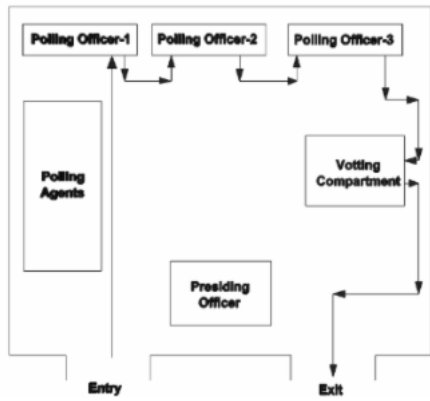

নির্বাচক নিবন্ধন আধিকারিকের স্বাক্ষর

Nazri Naksha

Google Map View

Polling Station Building Front View

Polling Station Front View

Cad View

Key MAP View

1 নাম : মালাবতী কর্মকার পিতার নাম: ভৈরব কর্মকার বাড়ির নং : n0022 বয়স : 35 লিঙ্গ : মহিলা	IAP1356898 ফটো উপলব্ধ	2 নাম : ভৈরব কর্মকার পিতার নাম: সাহদেব কর্মকার বাড়ির নং : n0022 বয়স : 40 লিঙ্গ : পুরুষ	DLP1928209 ফটো উপলব্ধ	3 নাম : শকুন্তলা কর্মকার স্বামীর নাম: সীতানাথ কর্মকার বাড়ির নং : n0022 বয়স : 41 লিঙ্গ : মহিলা	DLP1928191 ফটো উপলব্ধ
4 নাম : সীতানাথ কর্মকার পিতার নাম: শহদেব কর্মকার বাড়ির নং : n0022 বয়স : 45 লিঙ্গ : পুরুষ	DLP2199487 ফটো উপলব্ধ	5 নাম : ভোলানাথ কর্মকার পিতার নাম: মতিলাল কর্মকার বাড়ির নং : n0022 বয়স : 65 লিঙ্গ : পুরুষ	DLP1929926 ফটো উপলব্ধ	6 নাম : মথুর কর্মকার পিতার নাম: সহদেব কর্মকার বাড়ির নং : n0022 বয়স : 38 লিঙ্গ : পুরুষ	DLP2199495 ফটো উপলব্ধ
7 নাম : কালবালা কর্মকার স্বামীর নাম: সহদেব কর্মকার বাড়ির নং : n0022 বয়স : 76 লিঙ্গ : মহিলা	WB/34/235/120093 ফটো উপলব্ধ	8 নাম : দিপালী কর্মকার স্বামীর নাম: মথুর কর্মকার বাড়ির নং : 22 বয়স : 26 লিঙ্গ : মহিলা	IAP1975036 ফটো উপলব্ধ	9 নাম : হরিপদ সিং সর্দার মায়ের নাম: ফুলমনি সিং সর্দার বাড়ির নং : n0022 বয়স : 24 লিঙ্গ : পুরুষ	IAP2061109 ফটো উপলব্ধ
10 নাম : অক্ষয় কর্মকার পিতার নাম: সীতানাথ কর্মকার বাড়ির নং : এন0022 বয়স : 22 লিঙ্গ : পুরুষ	IAP2239671 ফটো উপলব্ধ	11 নাম : দীপক কর্মকার অন্যান্য: সীতানাথ কর্মকার বাড়ির নং : এন0022 বয়স : 23 লিঙ্গ : পুরুষ	IAP2239614 ফটো উপলব্ধ	12 নাম : অমর কর্মকার পিতার নাম: সীতানাথ কর্মকার বাড়ির নং : এন0022 বয়স : 22 লিঙ্গ : পুরুষ	IAP2383172 ফটো উপলব্ধ
13 নাম : নকুল কালিন্দী পিতার নাম: নিরঞ্জন কালিন্দী বাড়ির নং : এন007 বয়স : 26 লিঙ্গ : পুরুষ	IAP2325728 ফটো উপলব্ধ	14 নাম : পন্ডা কালিন্দী মায়ের নাম: সাধুবালা কালিন্দী বাড়ির নং : 05 বয়স : 25 লিঙ্গ : পুরুষ	IAP1974997 ফটো উপলব্ধ	15 নাম : জোৎস্না কালিন্দী স্বামীর নাম: ডাক্তার কালিন্দী বাড়ির নং : n0003 বয়স : 27 লিঙ্গ : মহিলা	IAP1884428 ফটো উপলব্ধ
16 নাম : অনিল কালিন্দী মায়ের নাম: বাসনা কালিন্দী বাড়ির নং : N007 বয়স : 29 লিঙ্গ : পুরুষ	IAP1884477 ফটো উপলব্ধ	17 নাম : কৌশল্যা কালিন্দী স্বামীর নাম: অনিল কালিন্দী বাড়ির নং : N0007 বয়স : 29 লিঙ্গ : মহিলা	IAP1863562 ফটো উপলব্ধ	18 নাম : লতিকা কালিন্দী স্বামীর নাম: সুনীল কালিন্দী বাড়ির নং : n0007 বয়স : 31 লিঙ্গ : মহিলা	IAP1571447 ফটো উপলব্ধ
19 নাম : চাইনা কালিন্দী স্বামীর নাম: পুরুরমা কালিন্দী বাড়ির নং : n0002 বয়স : 30 লিঙ্গ : মহিলা	IAP1740885 ফটো উপলব্ধ	20 নাম : জ্যোতি কালিন্দী মায়ের নাম: সাধুবালা কালিন্দী বাড়ির নং : n0005 বয়স : 32 লিঙ্গ : পুরুষ	IAP1740901 ফটো উপলব্ধ	21 নাম : বেবি কালিন্দী স্বামীর নাম: রাম কালিন্দী বাড়ির নং : n0003 বয়স : 36 লিঙ্গ : মহিলা	IAP1740786 ফটো উপলব্ধ
22 নাম : অঞ্জনা কালিন্দী স্বামীর নাম: তারাপদ কালিন্দী বাড়ির নং : n0032 বয়স : 36 লিঙ্গ : মহিলা	IAP1571462 ফটো উপলব্ধ	23 নাম : জ্যোতি কালিন্দী পিতার নাম: নীরু কালিন্দী বাড়ির নং : এন0001 বয়স : 25 লিঙ্গ : পুরুষ	IAP2187565 ফটো উপলব্ধ	24 নাম : যশোদা কালিন্দী স্বামীর নাম: নকুল কালিন্দী বাড়ির নং : এন007 বয়স : 24 লিঙ্গ : মহিলা	IAP2325686 ফটো উপলব্ধ
25 নাম : তিজল কালিন্দী স্বামীর নাম: মাধব কালিন্দী বাড়ির নং : এন001 বয়স : 24 লিঙ্গ : মহিলা	IAP2314516 ফটো উপলব্ধ	26 নাম : মাধব কালিন্দী পিতার নাম: ভীম কালিন্দী বাড়ির নং : এন001 বয়স : 23 লিঙ্গ : পুরুষ	IAP2314045 ফটো উপলব্ধ	27 নাম : গোকুল কালিন্দী পিতার নাম: নিরঞ্জন কালিন্দী বাড়ির নং : এন007 বয়স : 22 লিঙ্গ : পুরুষ	IAP2314177 ফটো উপলব্ধ
28 নাম : লক্ষী কালিন্দী স্বামীর নাম: বৃন্দাবন কালিন্দী বাড়ির নং : n0003 বয়স : 29 লিঙ্গ : মহিলা	IAP1740612 ফটো উপলব্ধ	29 নাম : মোহন কালিন্দী পিতার নাম: গৌড় কালিন্দী বাড়ির নং : 01 বয়স : 33 লিঙ্গ : পুরুষ	IAP1447119 ফটো উপলব্ধ	30 নাম : লালি কালিন্দী স্বামীর নাম: ভীম কালিন্দী বাড়ির নং : 01 বয়স : 42 লিঙ্গ : মহিলা	DLP2281905 ফটো উপলব্ধ