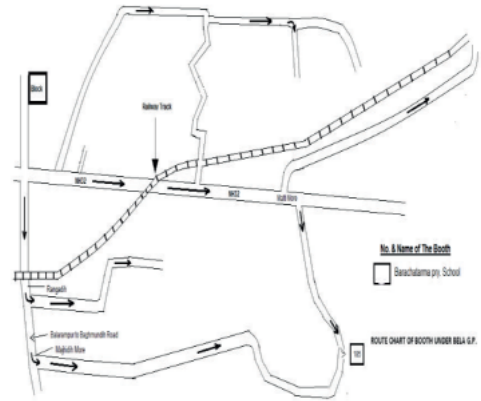

নির্বাচক নিবন্ধন আধিকারিকের স্বাক্ষর

Nazri Naksha

Google Map View

Polling Station Building Front View

Polling Station Front View

Cad View

Key MAP View

1 নাম : মালাবতী কর্মকার পিতার নাম: ভৈরব কর্মকার বাড়ির নং : n0022 বয়স : 35 লিঙ্গ : মহিলা	IAP1356898 ফটো উপলব্ধ	2 নাম : ভৈরব কর্মকার পিতার নাম: সাহদেব কর্মকার বাড়ির নং : n0022 বয়স : 40 লিঙ্গ : পুরুষ	DLP1928209 ফটো উপলব্ধ	3 নাম : শকুন্তলা কর্মকার স্বামীর নাম: সীতানাথ কর্মকার বাড়ির নং : n0022 বয়স : 41 লিঙ্গ : মহিলা	DLP1928191 ফটো উপলব্ধ
4 নাম : সীতানাথ কর্মকার পিতার নাম: শহদেব কর্মকার বাড়ির নং : n0022 বয়স : 45 লিঙ্গ : পুরুষ	DLP2199487 ফটো উপলব্ধ	5 নাম : ভোলানাথ কর্মকার পিতার নাম: মতিলাল কর্মকার বাড়ির নং : n0022 বয়স : 65 লিঙ্গ : পুরুষ	DLP1929926 ফটো উপলব্ধ	6 নাম : মথুর কর্মকার পিতার নাম: সহদেব কর্মকার বাড়ির নং : n0022 বয়স : 38 লিঙ্গ : পুরুষ	DLP2199495 ফটো উপলব্ধ
7 নাম : কালবালা কর্মকার স্বামীর নাম: সহদেব কর্মকার বাড়ির নং : n0022 বয়স : 76 লিঙ্গ : মহিলা	WB/34/235/120093 ফটো উপলব্ধ	8 নাম : দিপালী কর্মকার স্বামীর নাম: মথুর কর্মকার বাড়ির নং : 22 বয়স : 26 লিঙ্গ : মহিলা	IAP1975036 ফটো উপলব্ধ	9 নাম : হরিপদ সিং সর্দার মায়ের নাম: ফুলমনি সিং সর্দার বাড়ির নং : n0022 বয়স : 24 লিঙ্গ : পুরুষ	IAP2061109 ফটো উপলব্ধ
10 নাম : অক্ষয় কর্মকার পিতার নাম: সীতানাথ কর্মকার বাড়ির নং : এন0022 বয়স : 22 লিঙ্গ : পুরুষ	IAP2239671 ফটো উপলব্ধ	11 নাম : দীপক কর্মকার অন্যান্য: সীতানাথ কর্মকার বাড়ির নং : এন0022 বয়স : 23 লিঙ্গ : পুরুষ	IAP2239614 ফটো উপলব্ধ	12 নাম : অমর কর্মকার পিতার নাম: সীতানাথ কর্মকার বাড়ির নং : এন0022 বয়স : 22 লিঙ্গ : পুরুষ	IAP2383172 ফটো উপলব্ধ
13 নাম : নকুল কালিন্দী পিতার নাম: নিরঞ্জন কালিন্দী বাড়ির নং : এন007 বয়স : 26 লিঙ্গ : পুরুষ	IAP2325728 ফটো উপলব্ধ	14 নাম : পন্ডা কালিন্দী মায়ের নাম: সাধুবালা কালিন্দী বাড়ির নং : 05 বয়স : 25 লিঙ্গ : পুরুষ	IAP1974997 ফটো উপলব্ধ	15 নাম : জোৎস্না কালিন্দী স্বামীর নাম: ডাক্তার কালিন্দী বাড়ির নং : n0003 বয়স : 27 লিঙ্গ : মহিলা	IAP1884428 ফটো উপলব্ধ
16 নাম : অনিল কালিন্দী মায়ের নাম: বাসনা কালিন্দী বাড়ির নং : N007 বয়স : 29 লিঙ্গ : পুরুষ	IAP1884477 ফটো উপলব্ধ	17 নাম : কৌশল্যা কালিন্দী স্বামীর নাম: অনিল কালিন্দী বাড়ির নং : N0007 বয়স : 29 লিঙ্গ : মহিলা	IAP1863562 ফটো উপলব্ধ	18 নাম : লতিকা কালিন্দী স্বামীর নাম: সুনীল কালিন্দী বাড়ির নং : n0007 বয়স : 31 লিঙ্গ : মহিলা	IAP1571447 ফটো উপলব্ধ
19 নাম : চাইনা কালিন্দী স্বামীর নাম: পুরুরমা কালিন্দী বাড়ির নং : n0002 বয়স : 30 লিঙ্গ : মহিলা	IAP1740885 ফটো উপলব্ধ	20 নাম : জ্যোতি কালিন্দী মায়ের নাম: সাধুবালা কালিন্দী বাড়ির নং : n0005 বয়স : 32 লিঙ্গ : পুরুষ	IAP1740901 ফটো উপলব্ধ	21 নাম : বেবি কালিন্দী স্বামীর নাম: রাম কালিন্দী বাড়ির নং : n0003 বয়স : 36 লিঙ্গ : মহিলা	IAP1740786 ফটো উপলব্ধ
22 নাম : অঞ্জনা কালিন্দী স্বামীর নাম: তারাপদ কালিন্দী বাড়ির নং : n0032 বয়স : 36 লিঙ্গ : মহিলা	IAP1571462 ফটো উপলব্ধ	23 নাম : জ্যোতি কালিন্দী পিতার নাম: নীরু কালিন্দী বাড়ির নং : এন0001 বয়স : 25 লিঙ্গ : পুরুষ	IAP2187565 ফটো উপলব্ধ	24 নাম : যশোদা কালিন্দী স্বামীর নাম: নকুল কালিন্দী বাড়ির নং : এন007 বয়স : 24 লিঙ্গ : মহিলা	IAP2325686 ফটো উপলব্ধ
25 নাম : তিজল কালিন্দী স্বামীর নাম: মাধব কালিন্দী বাড়ির নং : এন001 বয়স : 24 লিঙ্গ : মহিলা	IAP2314516 ফটো উপলব্ধ	26 নাম : মাধব কালিন্দী পিতার নাম: ভীম কালিন্দী বাড়ির নং : এন001 বয়স : 23 লিঙ্গ : পুরুষ	IAP2314045 ফটো উপলব্ধ	27 নাম : গোকুল কালিন্দী পিতার নাম: নিরঞ্জন কালিন্দী বাড়ির নং : এন007 বয়স : 22 লিঙ্গ : পুরুষ	IAP2314177 ফটো উপলব্ধ
28 নাম : লক্ষী কালিন্দী স্বামীর নাম: বৃন্দাবন কালিন্দী বাড়ির নং : n0003 বয়স : 29 লিঙ্গ : মহিলা	IAP1740612 ফটো উপলব্ধ	29 নাম : মোহন কালিন্দী পিতার নাম: গৌড় কালিন্দী বাড়ির নং : 01 বয়স : 33 লিঙ্গ : পুরুষ	IAP1447119 ফটো উপলব্ধ	30 নাম : লালি কালিন্দী স্বামীর নাম: ভীম কালিন্দী বাড়ির নং : 01 বয়স : 42 লিঙ্গ : মহিলা	DLP2281905 ফটো উপলব্ধ