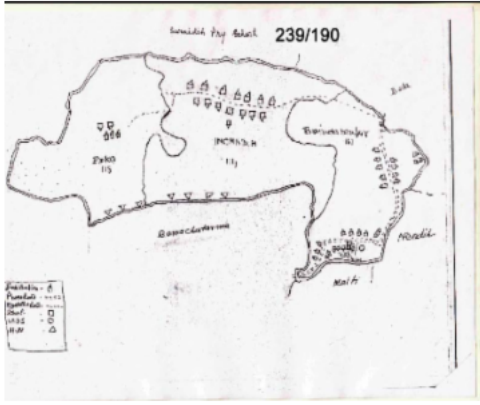

Nazri Naksha