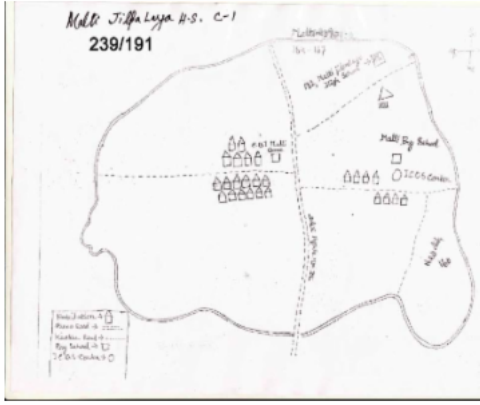

Nazri Naksha