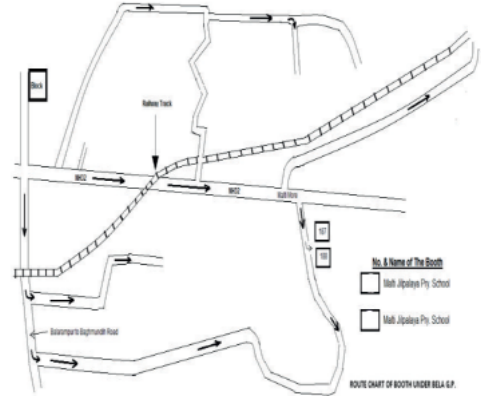

নির্বাচক তালিকা 2026 S25 পশ্চিমবঙ্গ

বিধানসভা নির্বাচনক্ষেত্রের নং, নাম ও সংরক্ষণের স্থিতি : 239 - বলরামপুর (সাধারণ)		অংশ নং : 196			
বিধানসভা নির্বাচনক্ষেত্রটি যে লোকসভা নির্বাচনক্ষেত্রের / ক্ষেত্রসমূহের অন্তর্ভুক্ত তার নং, নাম ও সংরক্ষণ স্থিতি : 35 - পুরুলিয়া (সাধারণ)					
1. সংশোধনের পূর্ণ বিবরণ					
সংশোধনের বৎসর :	2026	নির্বাচক তালিকার পরিচিতি :			
ভিত্তি তারিখ :	01-01-2026	বিশেষ নিবিড় সংশোধনী ২০২৬-এর চূড়ান্ত ভোটের তালিকা			
সংশোধনের প্রকৃতি :	বিশেষ নিবিড় সংশোধনী 2026				
প্রকাশনার তারিখ :	28-02-2026				
2. অংশ ও নির্বাচনী এলাকার পূর্ণ বিবরণ :					
অংশের ভাগ নং ও নাম :					
1-মালতি(আংশিক)মৌজার পরগোড়া,হুচকডি,রাস্কাডুংরি,ঝর্গাডি,লায়াডি টোলা		প্রধান শহর/গ্রাম	: মালতি		
		ওয়ার্ড	:		
		থানা	: বলরামপুর		
		গ্রাম পঞ্চায়েত	: বেলা		
		ব্লক	: বলরামপুর		
		মহকুমা	: পুরুলিয়া সদর		
		জেলা	: পুরুলিয়া		
		পিন	: 723143		
3. ভোট গ্রহন কেন্দ্রের পূর্ণ বিবরণ :					
ভোট গ্রহন কেন্দ্রের নং, নাম :		ভোট গ্রহন কেন্দ্রের শ্রেণী :		গ্রামীণ	
196 - মালতী জিলপালায়া হাই স্কুল		এই অংশে সহায়ক ভোটগ্রহন কেন্দ্রের সংখ্যা :		0	
ভোট গ্রহন কেন্দ্রের ঠিকানা :					
মালতী জিলপালায়া হাই স্কুল, - রুম-1, মালতী					
4. নির্বাচকের সংখ্যা :					
প্রথম ক্রমিক নং	শেষ ক্রমিক নং	মোট সংখ্যা			
		পুরুষ	মহিলা	তৃতীয় লিঙ্গ	মোট
1	1028	501	527	0	1028

নির্বাচক নিবন্ধন আধিকারিকের স্বাক্ষর

Nazri Naksha

Google Map View

Polling Station Building Front View

Polling Station Front View

Cad View

Key MAP View

বিধানসভা নির্বাচনক্ষেত্রের নং, নাম : 239-বলরামপুর
ভাগ নং, নাম : 1-মালতি(আংশিক)মৌজার পরগোড়া,ছুকড়ি,রাস্তাডুংরি,ঝর্ণাডি,লায়াডি টোলা