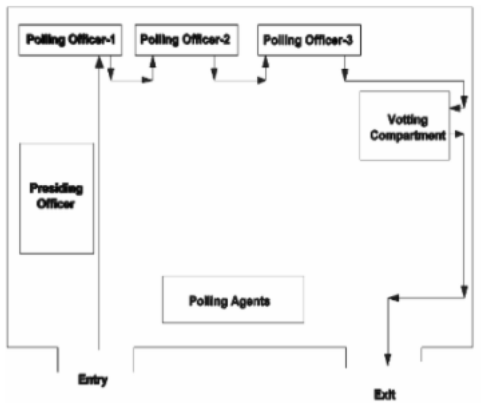

নির্বাচক নিবন্ধন আধিকারিকের স্বাক্ষর

Nazri Naksha

Google Map View

Polling Station Building Front View

Polling Station Front View

Cad View

Key MAP View

1 নাম : গুরুপদ কুমার পিতার নাম: বুদ্ধেশ্বর কুমার বাড়ির নং : এন0190 বয়স : 24 লিঙ্গ : পুরুষ	IAP2174233 ফটো উপলব্ধ	2 নাম : সমর কুমার পিতার নাম: বিশ্বনাথ কুমার বাড়ির নং : নং192 বয়স : 23 লিঙ্গ : পুরুষ	IAP2174225 ফটো উপলব্ধ	3 নাম : বিশাল কুমার পিতার নাম: অমরশঙ্কর কুমার বাড়ির নং : 191 বয়স : 26 লিঙ্গ : পুরুষ	IAP1965409 ফটো উপলব্ধ
4 নাম : ধনেশ্বর কুমার পিতার নাম: বিশ্বনাথ কুমার বাড়ির নং : এন0192 বয়স : 21 লিঙ্গ : পুরুষ	IAP2313617 ফটো উপলব্ধ	5 নাম : কবিতা গোপ স্বামীর নাম: চক্রধর গোপ বাড়ির নং : n0005 বয়স : 40 লিঙ্গ : মহিলা	DLP1938398 ফটো উপলব্ধ	6 নাম : মহাদেব গোপ পিতার নাম: ফাল্গুনী গোপ বাড়ির নং : 002 বয়স : 25 লিঙ্গ : পুরুষ	IAP1965243 ফটো উপলব্ধ
7 নাম : দীপক গোপ পিতার নাম: কমল গোপ বাড়ির নং : 035 বয়স : 25 লিঙ্গ : পুরুষ	IAP1965235 ফটো উপলব্ধ	8 নাম : তপতী গোপ স্বামীর নাম: দীলিপ গোপ বাড়ির নং : 02 বয়স : 25 লিঙ্গ : মহিলা	IAP1965128 ফটো উপলব্ধ	9 নাম : লক্ষন গোপ পিতার নাম: বিশ্বনাথ গোপ বাড়ির নং : 035 বয়স : 25 লিঙ্গ : পুরুষ	IAP1965177 ফটো উপলব্ধ
10 নাম : অস্তিম গোপ পিতার নাম: বিজলা গোপ বাড়ির নং : n0006 বয়স : 28 লিঙ্গ : পুরুষ	IAP1821495 ফটো উপলব্ধ	11 নাম : চিত্ত গোপ পিতার নাম: সুখেন্দু গোপ বাড়ির নং : 003 বয়স : 25 লিঙ্গ : পুরুষ	IAP1965169 ফটো উপলব্ধ	12 নাম : অমূল্য গোপ পিতার নাম: তিলক গোপ বাড়ির নং : n0008 বয়স : 57 লিঙ্গ : পুরুষ	WB/34/235/135114 ফটো উপলব্ধ
13 নাম : গীতা গোপ স্বামীর নাম: রুপচাঁদ গোপ বাড়ির নং : n0004 বয়স : 28 লিঙ্গ : মহিলা	IAP1821636 ফটো উপলব্ধ	14 নাম : শক্তিমান গোপ পিতার নাম: রমাকান্ত গোপ বাড়ির নং : n0007 বয়স : 27 লিঙ্গ : পুরুষ	IAP1821644 ফটো উপলব্ধ	15 নাম : রোপনী গোপ স্বামীর নাম: মৃত্যুঞ্জয় গোপ বাড়ির নং : n0007 বয়স : 27 লিঙ্গ : মহিলা	IAP1821677 ফটো উপলব্ধ
16 নাম : পুরেন গোপ পিতার নাম: বিশ্বনাথ গোপ বাড়ির নং : n0035 বয়স : 28 লিঙ্গ : পুরুষ	IAP1821743 ফটো উপলব্ধ	17 নাম : রিতা গোপ স্বামীর নাম: কাশীনাথ গোপ বাড়ির নং : এন0120 বয়স : 26 লিঙ্গ : মহিলা	IAP2174241 ফটো উপলব্ধ	18 নাম : ভাগ্য গোপ স্বামীর নাম: সমচাঁদ গোপ বাড়ির নং : নং123 বয়স : 25 লিঙ্গ : মহিলা	IAP2173953 ফটো উপলব্ধ
19 নাম : ভাগ্যবতী গোপ পিতার নাম: মনমথ গোপ বাড়ির নং : এন0001 বয়স : 23 লিঙ্গ : মহিলা	IAP2244010 ফটো উপলব্ধ	20 নাম : গীতারানী গোপ স্বামীর নাম: সুখেন গোপ বাড়ির নং : এন0003 বয়স : 29 লিঙ্গ : মহিলা	IAP2243764 ফটো উপলব্ধ	21 নাম : সোভারানী গোপ পিতার নাম: চক্রধর গোপ বাড়ির নং : এন0005 বয়স : 22 লিঙ্গ : মহিলা	IAP2243780 ফটো উপলব্ধ
22 নাম : সিমলা টুডু স্বামীর নাম: কুশল টুডু বাড়ির নং : এন0004 বয়স : 31 লিঙ্গ : মহিলা	IAP2243699 ফটো উপলব্ধ	23 নাম : ময়না গোপ স্বামীর নাম: শিবচরন গোপ বাড়ির নং : এন0008 বয়স : 21 লিঙ্গ : মহিলা	IAP2315885 ফটো উপলব্ধ	24 নাম : বিশ্বনাথ গোপে পিতার নাম: চানক্য গোপ বাড়ির নং : n0035 বয়স : 65 লিঙ্গ : পুরুষ	DLP1290055 ফটো উপলব্ধ
25 নাম : ময়না গোপ স্বামীর নাম: বৃধ গোপ বাড়ির নং : n002 বয়স : 26 লিঙ্গ : মহিলা	IAP1852144 ফটো উপলব্ধ	26 নাম : আদরী গোপ স্বামীর নাম: সুফল গোপ বাড়ির নং : n0119 বয়স : 35 লিঙ্গ : মহিলা	IAP1852003 ফটো উপলব্ধ	27 নাম : প্রকাশ গোপ পিতার নাম: হাড়ক গোপ বাড়ির নং : n0003 বয়স : 31 লিঙ্গ : পুরুষ	IAP1449123 ফটো উপলব্ধ
28 নাম : সরুবালী গোপ পিতার নাম: চানক্য গোপ বাড়ির নং : n0035 বয়স : 70 লিঙ্গ : মহিলা	DLP1289792 ফটো উপলব্ধ	29 নাম : নিয়তি গোপ স্বামীর নাম: ধনঞ্জয় গোপ বাড়ির নং : এন003 বয়স : 23 লিঙ্গ : মহিলা	IAP2313625 ফটো উপলব্ধ	30 নাম : বৃধ গোপ পিতার নাম: ফাল্গুনী গোপ বাড়ির নং : n0002 বয়স : 32 লিঙ্গ : পুরুষ	IAP1358381 ফটো উপলব্ধ