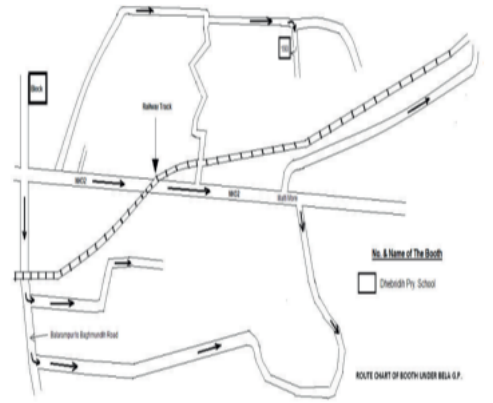

নির্বাচক নিবন্ধন আধিকারিকের স্বাক্ষর

Nazri Naksha

Google Map View

Polling Station Building Front View

Polling Station Front View

Cad View

Key MAP View

1 নাম : গুরুপদ কুমার পিতার নাম: বুদ্ধেশ্বর কুমার বাড়ির নং : এন0190 বয়স : 24 লিঙ্গ : পুরুষ	IAP2174233 ফটো উপলব্ধ	2 নাম : সমর কুমার পিতার নাম: বিশ্বনাথ কুমার বাড়ির নং : নং192 বয়স : 23 লিঙ্গ : পুরুষ	IAP2174225 ফটো উপলব্ধ	3 নাম : বিশাল কুমার পিতার নাম: অমরশঙ্কর কুমার বাড়ির নং : 191 বয়স : 26 লিঙ্গ : পুরুষ	IAP1965409 ফটো উপলব্ধ
4 নাম : ধনেশ্বর কুমার পিতার নাম: বিশ্বনাথ কুমার বাড়ির নং : এন0192 বয়স : 21 লিঙ্গ : পুরুষ	IAP2313617 ফটো উপলব্ধ	5 নাম : কবিতা গোপ স্বামীর নাম: চক্রধর গোপ বাড়ির নং : n0005 বয়স : 40 লিঙ্গ : মহিলা	DLP1938398 ফটো উপলব্ধ	6 নাম : মহাদেব গোপ পিতার নাম: ফাল্গুনী গোপ বাড়ির নং : 002 বয়স : 25 লিঙ্গ : পুরুষ	IAP1965243 ফটো উপলব্ধ
7 নাম : দীপক গোপ পিতার নাম: কমল গোপ বাড়ির নং : 035 বয়স : 25 লিঙ্গ : পুরুষ	IAP1965235 ফটো উপলব্ধ	8 নাম : তপতী গোপ স্বামীর নাম: দীলিপ গোপ বাড়ির নং : 02 বয়স : 25 লিঙ্গ : মহিলা	IAP1965128 ফটো উপলব্ধ	9 নাম : লক্ষন গোপ পিতার নাম: বিশ্বনাথ গোপ বাড়ির নং : 035 বয়স : 25 লিঙ্গ : পুরুষ	IAP1965177 ফটো উপলব্ধ
10 নাম : অস্তিম গোপ পিতার নাম: বিজলা গোপ বাড়ির নং : n0006 বয়স : 28 লিঙ্গ : পুরুষ	IAP1821495 ফটো উপলব্ধ	11 নাম : চিত্ত গোপ পিতার নাম: সুখেন্দু গোপ বাড়ির নং : 003 বয়স : 25 লিঙ্গ : পুরুষ	IAP1965169 ফটো উপলব্ধ	12 নাম : অমূল্য গোপ পিতার নাম: তিলক গোপ বাড়ির নং : n0008 বয়স : 57 লিঙ্গ : পুরুষ	WB/34/235/135114 ফটো উপলব্ধ
13 নাম : গীতা গোপ স্বামীর নাম: রুপচাঁদ গোপ বাড়ির নং : n0004 বয়স : 28 লিঙ্গ : মহিলা	IAP1821636 ফটো উপলব্ধ	14 নাম : শক্তিমান গোপ পিতার নাম: রমাকান্ত গোপ বাড়ির নং : n0007 বয়স : 27 লিঙ্গ : পুরুষ	IAP1821644 ফটো উপলব্ধ	15 নাম : রোপনী গোপ স্বামীর নাম: মৃত্যুঞ্জয় গোপ বাড়ির নং : n0007 বয়স : 27 লিঙ্গ : মহিলা	IAP1821677 ফটো উপলব্ধ
16 নাম : পুরেন গোপ পিতার নাম: বিশ্বনাথ গোপ বাড়ির নং : n0035 বয়স : 28 লিঙ্গ : পুরুষ	IAP1821743 ফটো উপলব্ধ	17 নাম : রিতা গোপ স্বামীর নাম: কাশীনাথ গোপ বাড়ির নং : এন0120 বয়স : 26 লিঙ্গ : মহিলা	IAP2174241 ফটো উপলব্ধ	18 নাম : ভাগ্য গোপ স্বামীর নাম: সমচাঁদ গোপ বাড়ির নং : নং123 বয়স : 25 লিঙ্গ : মহিলা	IAP2173953 ফটো উপলব্ধ
19 নাম : ভাগ্যবতী গোপ পিতার নাম: মনমথ গোপ বাড়ির নং : এন0001 বয়স : 23 লিঙ্গ : মহিলা	IAP2244010 ফটো উপলব্ধ	20 নাম : গীতারানী গোপ স্বামীর নাম: সুখেন গোপ বাড়ির নং : এন0003 বয়স : 29 লিঙ্গ : মহিলা	IAP2243764 ফটো উপলব্ধ	21 নাম : সোভারানী গোপ পিতার নাম: চক্রধর গোপ বাড়ির নং : এন0005 বয়স : 22 লিঙ্গ : মহিলা	IAP2243780 ফটো উপলব্ধ
22 নাম : সিমলা টুডু স্বামীর নাম: কুশল টুডু বাড়ির নং : এন0004 বয়স : 31 লিঙ্গ : মহিলা	IAP2243699 ফটো উপলব্ধ	23 নাম : ময়না গোপ স্বামীর নাম: শিবচরন গোপ বাড়ির নং : এন0008 বয়স : 21 লিঙ্গ : মহিলা	IAP2315885 ফটো উপলব্ধ	24 নাম : বিশ্বনাথ গোপে পিতার নাম: চানক্য গোপ বাড়ির নং : n0035 বয়স : 65 লিঙ্গ : পুরুষ	DLP1290055 ফটো উপলব্ধ
25 নাম : ময়না গোপ স্বামীর নাম: বৃধ গোপ বাড়ির নং : n002 বয়স : 26 লিঙ্গ : মহিলা	IAP1852144 ফটো উপলব্ধ	26 নাম : আদরী গোপ স্বামীর নাম: সুফল গোপ বাড়ির নং : n0119 বয়স : 35 লিঙ্গ : মহিলা	IAP1852003 ফটো উপলব্ধ	27 নাম : প্রকাশ গোপ পিতার নাম: হাড়ক গোপ বাড়ির নং : n0003 বয়স : 31 লিঙ্গ : পুরুষ	IAP1449123 ফটো উপলব্ধ
28 নাম : সরুবালী গোপ পিতার নাম: চানক্য গোপ বাড়ির নং : n0035 বয়স : 70 লিঙ্গ : মহিলা	DLP1289792 ফটো উপলব্ধ	29 নাম : নিয়তি গোপ স্বামীর নাম: ধনঞ্জয় গোপ বাড়ির নং : এন003 বয়স : 23 লিঙ্গ : মহিলা	IAP2313625 ফটো উপলব্ধ	30 নাম : বৃধ গোপ পিতার নাম: ফাল্গুনী গোপ বাড়ির নং : n0002 বয়স : 32 লিঙ্গ : পুরুষ	IAP1358381 ফটো উপলব্ধ