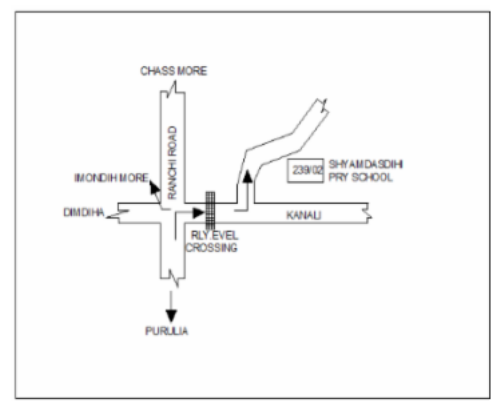

নির্বাচক নিবন্ধন আধিকারিকের স্বাক্ষর

Nazri Naksha

Google Map View

Polling Station Building Front View

Polling Station Front View

Cad View

Key MAP View

বিধানসভা নির্বাচনক্ষেত্রের নং, নাম : 239-বলরামপুর
ভাগ নং, নাম : 1-নীচপাড়া, দেওয়ানপাড়া, মাহাতপাড়া