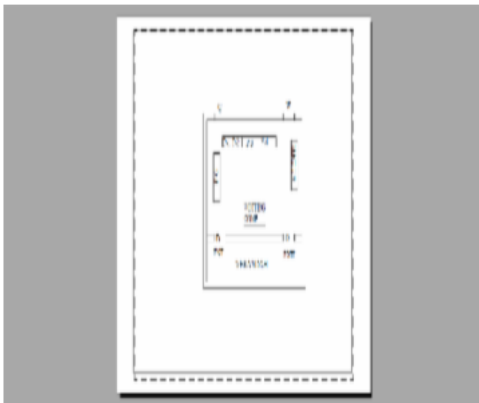

নির্বাচক নিবন্ধন আধিকারিকের স্বাক্ষর

Nazri Naksha

Google Map View

Polling Station Building Front View

Polling Station Front View

Cad View

Key MAP View

1 নাম : অষ্টমি দেবী স্বামীর নাম: ধীরেন্দ্র নাথ দুবে বাড়ির নং : n0175 বয়স : 74 লিঙ্গ : মহিলা	IAP1778539 ফটো উপলব্ধ	2 নাম : কমলা গরাঁই পিতার নাম: গৌরাজ গরাঁই বাড়ির নং : নং 0000 বয়স : 25 লিঙ্গ : পুরুষ	IAP1955657 ফটো উপলব্ধ	3 নাম : চম্পা রানী গরাঁই স্বামীর নাম: বুদ্ধেশ্বর গরাঁই বাড়ির নং : শিবডি বয়স : 26 লিঙ্গ : মহিলা	IAP1928373 ফটো উপলব্ধ
4 নাম : আকাশ গরাঁই পিতার নাম: মহাবীর গরাঁই বাড়ির নং : নং 0000 বয়স : 28 লিঙ্গ : পুরুষ	IAP1955905 ফটো উপলব্ধ	5 নাম : দীপালি গরাঁই স্বামীর নাম: কিষণ গরাঁই বাড়ির নং : নং 0010 বয়স : 25 লিঙ্গ : মহিলা	IAP1927599 ফটো উপলব্ধ	6 নাম : যাদব গরাঁই পিতার নাম: ডমন গরাঁই বাড়ির নং : নং007 বয়স : 24 লিঙ্গ : পুরুষ	IAP2052496 ফটো উপলব্ধ
7 নাম : শেফালী গরাঁই পিতার নাম: ভগত গরাঁই বাড়ির নং : এন0017 বয়স : 23 লিঙ্গ : মহিলা	IAP2290054 ফটো উপলব্ধ	8 নাম : সরস্বতী গরাঁই স্বামীর নাম: ভগত গরাঁই বাড়ির নং : n0017 বয়স : 49 লিঙ্গ : মহিলা	IAP2285161 ফটো উপলব্ধ	9 নাম : সীমা গরাঁই পিতার নাম: পরিস্কীত গরাঁই বাড়ির নং : নং017 বয়স : 22 লিঙ্গ : মহিলা	IAP2289940 ফটো উপলব্ধ
10 নাম : বিজলা গরাঁই পিতার নাম: পরিস্কিৎ গরাঁই বাড়ির নং : n0184 বয়স : 27 লিঙ্গ : মহিলা	IAP1835750 ফটো উপলব্ধ	11 নাম : বাদল গরাঁই পিতার নাম: সদানন্দ গরাঁই বাড়ির নং : n0007 বয়স : 76 লিঙ্গ : পুরুষ	MJP1969013 ফটো উপলব্ধ	12 নাম : সঙ্গীতা গরাঁই স্বামীর নাম: ভীষ্ম গরাঁই বাড়ির নং : n0171 বয়স : 30 লিঙ্গ : মহিলা	IAP1778497 ফটো উপলব্ধ
13 নাম : লালি গরাঁই স্বামীর নাম: পরিস্কীত গরাঁই বাড়ির নং : n0017 বয়স : 49 লিঙ্গ : মহিলা	WB/34/238/387554 ফটো উপলব্ধ	14 নাম : মাধব গরাঁই পিতার নাম: ডমন গরাঁই বাড়ির নং : n0187 বয়স : 26 লিঙ্গ : পুরুষ	IAP1870872 ফটো উপলব্ধ	15 নাম : সুকুমার গরাঁই পিতার নাম: ভাদরি গরাঁই বাড়ির নং : n0197 বয়স : 28 লিঙ্গ : পুরুষ	IAP1870971 ফটো উপলব্ধ
16 নাম : বেদনা গরাঁই স্বামীর নাম: খগেন গরাঁই বাড়ির নং : এন000 বয়স : 23 লিঙ্গ : মহিলা	IAP2125045 ফটো উপলব্ধ	17 নাম : ঋতু গরাঁই স্বামীর নাম: মহেশ্বর গরাঁই বাড়ির নং : এন0000 বয়স : 23 লিঙ্গ : মহিলা	IAP2125128 ফটো উপলব্ধ	18 নাম : জবা গরাঁই স্বামীর নাম: অজয় গরাঁই বাড়ির নং : n0205 বয়স : 29 লিঙ্গ : মহিলা	IAP1818111 ফটো উপলব্ধ
19 নাম : ত্রিলোচন গরাঁই পিতার নাম: ভাদরী গরাঁই বাড়ির নং : n0007 বয়স : 30 লিঙ্গ : পুরুষ	IAP1612274 ফটো উপলব্ধ	20 নাম : লীলা দুবে স্বামীর নাম: ওঙ্কারনাথ দুবে বাড়ির নং : n0007 বয়স : 37 লিঙ্গ : মহিলা	IAP1488584 ফটো উপলব্ধ	21 নাম : ওঙ্কারনাথ দুবে পিতার নাম: দুর্গাচরন দুবে বাড়ির নং : n0007 বয়স : 36 লিঙ্গ : পুরুষ	IAP1488733 ফটো উপলব্ধ
22 নাম : পাপিয়া দুবে স্বামীর নাম: আশুতোষ দুবে বাড়ির নং : n0007 বয়স : 35 লিঙ্গ : মহিলা	IAP1488592 ফটো উপলব্ধ	23 নাম : আশুতোষ দুবে পিতার নাম: দুর্গাচরন দুবে বাড়ির নং : n0007 বয়স : 43 লিঙ্গ : পুরুষ	IAP1488741 ফটো উপলব্ধ	24 নাম : ভবানী গরাঁই স্বামীর নাম: ডমনচন্দ্র গরাঁই বাড়ির নং : n0007 বয়স : 43 লিঙ্গ : মহিলা	MJP2436806 ফটো উপলব্ধ
25 নাম : বিলকুলি গরাঁই স্বামীর নাম: ভাদরী গরাঁই বাড়ির নং : n0007 বয়স : 56 লিঙ্গ : মহিলা	WB/34/238/387633 ফটো উপলব্ধ	26 নাম : রাজবালা গরাঁই স্বামীর নাম: বিরিসিৎ গরাঁই বাড়ির নং : n0007 বয়স : 59 লিঙ্গ : মহিলা	WB/34/238/387150 ফটো উপলব্ধ	27 নাম : ভাদরী গরাঁই পিতার নাম: সদানন্দ গরাঁই বাড়ির নং : n0007 বয়স : 60 লিঙ্গ : পুরুষ	MJP1969039 ফটো উপলব্ধ
28 নাম : খগেন গরাঁই পিতার নাম: বিরিসিৎ গরাঁই বাড়ির নং : n0007 বয়স : 32 লিঙ্গ : পুরুষ	IAP1385947 ফটো উপলব্ধ	29 নাম : বিরিসিৎ গরাঁই পিতার নাম: সদানন্দ গরাঁই বাড়ির নং : n0007 বয়স : 60 লিঙ্গ : পুরুষ	MJP1969021 ফটো উপলব্ধ	30 নাম : ডমন গরাঁই পিতার নাম: বাদল গরাঁই বাড়ির নং : n0007 বয়স : 50 লিঙ্গ : পুরুষ	WB/34/238/387023 ফটো উপলব্ধ