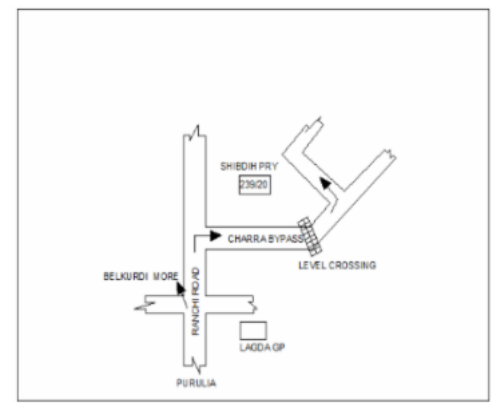

নির্বাচক নিবন্ধন আধিকারিকের স্বাক্ষর

Nazri Naksha

Google Map View

Polling Station Building Front View

Polling Station Front View

Cad View

Key MAP View

1 নাম : অষ্টমি দেবী স্বামীর নাম: ধীরেন্দ্র নাথ দুবে বাড়ির নং : n0175 বয়স : 74 লিঙ্গ : মহিলা	IAP1778539 ফটো উপলব্ধ	2 নাম : কমলা গরাঁই পিতার নাম: গৌরাজ গরাঁই বাড়ির নং : নং 0000 বয়স : 25 লিঙ্গ : পুরুষ	IAP1955657 ফটো উপলব্ধ	3 নাম : চম্পা রানী গরাঁই স্বামীর নাম: বুদ্ধেশ্বর গরাঁই বাড়ির নং : শিবডি বয়স : 26 লিঙ্গ : মহিলা	IAP1928373 ফটো উপলব্ধ
4 নাম : আকাশ গরাঁই পিতার নাম: মহাবীর গরাঁই বাড়ির নং : নং 0000 বয়স : 28 লিঙ্গ : পুরুষ	IAP1955905 ফটো উপলব্ধ	5 নাম : দীপালি গরাঁই স্বামীর নাম: কিষণ গরাঁই বাড়ির নং : নং 0010 বয়স : 25 লিঙ্গ : মহিলা	IAP1927599 ফটো উপলব্ধ	6 নাম : যাদব গরাঁই পিতার নাম: ডমন গরাঁই বাড়ির নং : নং007 বয়স : 24 লিঙ্গ : পুরুষ	IAP2052496 ফটো উপলব্ধ
7 নাম : শেফালী গরাঁই পিতার নাম: ভগত গরাঁই বাড়ির নং : এন0017 বয়স : 23 লিঙ্গ : মহিলা	IAP2290054 ফটো উপলব্ধ	8 নাম : সরস্বতী গরাঁই স্বামীর নাম: ভগত গরাঁই বাড়ির নং : n0017 বয়স : 49 লিঙ্গ : মহিলা	IAP2285161 ফটো উপলব্ধ	9 নাম : সীমা গরাঁই পিতার নাম: পরিস্কীত গরাঁই বাড়ির নং : নং017 বয়স : 22 লিঙ্গ : মহিলা	IAP2289940 ফটো উপলব্ধ
10 নাম : বিজলা গরাঁই পিতার নাম: পরিস্কিৎ গরাঁই বাড়ির নং : n0184 বয়স : 27 লিঙ্গ : মহিলা	IAP1835750 ফটো উপলব্ধ	11 নাম : বাদল গরাঁই পিতার নাম: সদানন্দ গরাঁই বাড়ির নং : n0007 বয়স : 76 লিঙ্গ : পুরুষ	MJP1969013 ফটো উপলব্ধ	12 নাম : সঙ্গীতা গরাঁই স্বামীর নাম: ভীষ্ম গরাঁই বাড়ির নং : n0171 বয়স : 30 লিঙ্গ : মহিলা	IAP1778497 ফটো উপলব্ধ
13 নাম : লালি গরাঁই স্বামীর নাম: পরিস্কীত গরাঁই বাড়ির নং : n0017 বয়স : 49 লিঙ্গ : মহিলা	WB/34/238/387554 ফটো উপলব্ধ	14 নাম : মাধব গরাঁই পিতার নাম: ডমন গরাঁই বাড়ির নং : n0187 বয়স : 26 লিঙ্গ : পুরুষ	IAP1870872 ফটো উপলব্ধ	15 নাম : সুকুমার গরাঁই পিতার নাম: ভাদরি গরাঁই বাড়ির নং : n0197 বয়স : 28 লিঙ্গ : পুরুষ	IAP1870971 ফটো উপলব্ধ
16 নাম : বেদনা গরাঁই স্বামীর নাম: খগেন গরাঁই বাড়ির নং : এন000 বয়স : 23 লিঙ্গ : মহিলা	IAP2125045 ফটো উপলব্ধ	17 নাম : ঋতু গরাঁই স্বামীর নাম: মহেশ্বর গরাঁই বাড়ির নং : এন0000 বয়স : 23 লিঙ্গ : মহিলা	IAP2125128 ফটো উপলব্ধ	18 নাম : জবা গরাঁই স্বামীর নাম: অজয় গরাঁই বাড়ির নং : n0205 বয়স : 29 লিঙ্গ : মহিলা	IAP1818111 ফটো উপলব্ধ
19 নাম : ত্রিলোচন গরাঁই পিতার নাম: ভাদরী গরাঁই বাড়ির নং : n0007 বয়স : 30 লিঙ্গ : পুরুষ	IAP1612274 ফটো উপলব্ধ	20 নাম : লীলা দুবে স্বামীর নাম: ওঙ্কারনাথ দুবে বাড়ির নং : n0007 বয়স : 37 লিঙ্গ : মহিলা	IAP1488584 ফটো উপলব্ধ	21 নাম : ওঙ্কারনাথ দুবে পিতার নাম: দুর্গাচরন দুবে বাড়ির নং : n0007 বয়স : 36 লিঙ্গ : পুরুষ	IAP1488733 ফটো উপলব্ধ
22 নাম : পাপিয়া দুবে স্বামীর নাম: আশুতোষ দুবে বাড়ির নং : n0007 বয়স : 35 লিঙ্গ : মহিলা	IAP1488592 ফটো উপলব্ধ	23 নাম : আশুতোষ দুবে পিতার নাম: দুর্গাচরন দুবে বাড়ির নং : n0007 বয়স : 43 লিঙ্গ : পুরুষ	IAP1488741 ফটো উপলব্ধ	24 নাম : ভবানী গরাঁই স্বামীর নাম: ডমনচন্দ্র গরাঁই বাড়ির নং : n0007 বয়স : 43 লিঙ্গ : মহিলা	MJP2436806 ফটো উপলব্ধ
25 নাম : বিলকুলি গরাঁই স্বামীর নাম: ভাদরী গরাঁই বাড়ির নং : n0007 বয়স : 56 লিঙ্গ : মহিলা	WB/34/238/387633 ফটো উপলব্ধ	26 নাম : রাজবালা গরাঁই স্বামীর নাম: বিরিসিৎ গরাঁই বাড়ির নং : n0007 বয়স : 59 লিঙ্গ : মহিলা	WB/34/238/387150 ফটো উপলব্ধ	27 নাম : ভাদরী গরাঁই পিতার নাম: সদানন্দ গরাঁই বাড়ির নং : n0007 বয়স : 60 লিঙ্গ : পুরুষ	MJP1969039 ফটো উপলব্ধ
28 নাম : খগেন গরাঁই পিতার নাম: বিরিসিৎ গরাঁই বাড়ির নং : n0007 বয়স : 32 লিঙ্গ : পুরুষ	IAP1385947 ফটো উপলব্ধ	29 নাম : বিরিসিৎ গরাঁই পিতার নাম: সদানন্দ গরাঁই বাড়ির নং : n0007 বয়স : 60 লিঙ্গ : পুরুষ	MJP1969021 ফটো উপলব্ধ	30 নাম : ডমন গরাঁই পিতার নাম: বাদল গরাঁই বাড়ির নং : n0007 বয়স : 50 লিঙ্গ : পুরুষ	WB/34/238/387023 ফটো উপলব্ধ