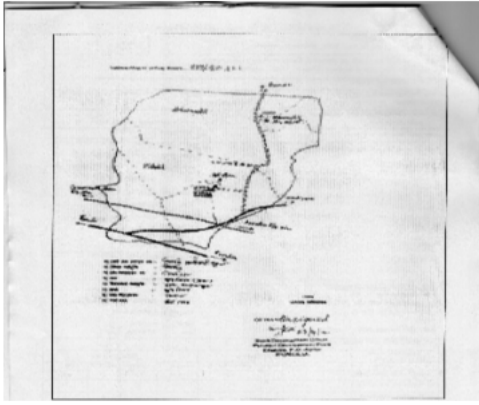

Nazri Naksha