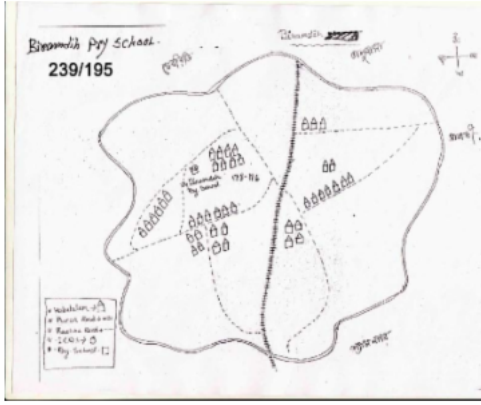

Nazri Naksha