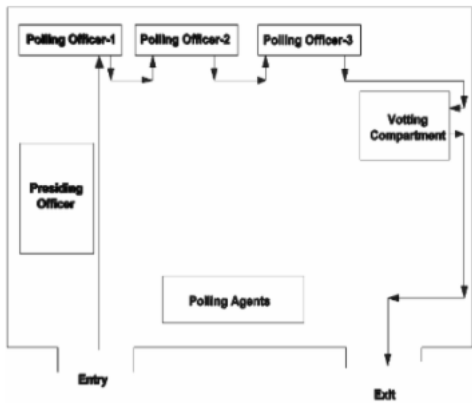

নির্বাচক নিবন্ধন আধিকারিকের স্বাক্ষর

Nazri Naksha

Google Map View

Polling Station Building Front View

Polling Station Front View

Cad View

Key MAP View

| | | | | | | | | |
|--|------------------|------------|--|------------------|------------|--|------------------|------------|
| 1 নাম : রুদ্রবালা কর্মকার স্বামীর নাম: শ্রীনাথ কর্মকার বাড়ির নং : n0104 বয়স : 66 লিঙ্গ : মহিলা | WB/34/235/138036 | ফটো উপলব্ধ | 2 নাম : মঙ্গলী কর্মকার স্বামীর নাম: নির্মল কর্মকার বাড়ির নং : n0104 বয়স : 41 লিঙ্গ : মহিলা | DLP1942721 | ফটো উপলব্ধ | 3 নাম : নির্মল কর্মকার পিতার নাম: শ্রীনাথ কর্মকার বাড়ির নং : n0104 বয়স : 49 লিঙ্গ : পুরুষ | WB/34/235/138012 | ফটো উপলব্ধ |
| 4 নাম : অমিত কর্মকার পিতার নাম: নির্মল কর্মকার বাড়ির নং : নং104 বয়স : 20 লিঙ্গ : পুরুষ | IAP2424083 | ফটো উপলব্ধ | 5 নাম : সুশীলা কিস্কু স্বামীর নাম: মিঠুন কিস্কু বাড়ির নং : n0047 বয়স : 30 লিঙ্গ : মহিলা | IAP1574623 | ফটো উপলব্ধ | 6 নাম : মিঠুন কিস্কু পিতার নাম: জমিষ্বর কিস্কু বাড়ির নং : n0047 বয়স : 34 লিঙ্গ : পুরুষ | IAP1358753 | ফটো উপলব্ধ |
| 7 নাম : চুনকি কিস্কু স্বামীর নাম: সনাতন কিস্কু বাড়ির নং : n0047 বয়স : 46 লিঙ্গ : মহিলা | DLP1585082 | ফটো উপলব্ধ | 8 নাম : সনাতন কিস্কু পিতার নাম: মড়ে কিস্কু বাড়ির নং : n0047 বয়স : 49 লিঙ্গ : পুরুষ | DLP1585074 | ফটো উপলব্ধ | 9 নাম : পুটল কিস্কু স্বামীর নাম: জমিষ্বর কিস্কু বাড়ির নং : n0047 বয়স : 53 লিঙ্গ : মহিলা | WB/34/235/138386 | ফটো উপলব্ধ |
| 10 নাম : বাহামনি কিস্কু স্বামীর নাম: বাবুলাল কিস্কু বাড়ির নং : n0068 বয়স : 67 লিঙ্গ : মহিলা | WB/34/235/138230 | ফটো উপলব্ধ | 11 নাম : গোবিন্দ কিস্কু পিতার নাম: লথ কিস্কু বাড়ির নং : n0048 বয়স : 52 লিঙ্গ : পুরুষ | WB/34/235/138284 | ফটো উপলব্ধ | 12 নাম : বুধনী মাঝি স্বামীর নাম: বড় মাঝি বাড়ির নং : n0048 বয়স : 41 লিঙ্গ : মহিলা | DLP1942762 | ফটো উপলব্ধ |
| 13 নাম : চিত্তা কিস্কু স্বামীর নাম: গোবিন্দ কিস্কু বাড়ির নং : n0048 বয়স : 40 লিঙ্গ : মহিলা | DLP1942754 | ফটো উপলব্ধ | 14 নাম : সুমন সরেন পিতার নাম: মলিন্দ সরেন বাড়ির নং : 50 বয়স : 33 লিঙ্গ : পুরুষ | IAP1358787 | ফটো উপলব্ধ | 15 নাম : মেনকা সরেন স্বামীর নাম: সুমন সরেন বাড়ির নং : n0048 বয়স : 32 লিঙ্গ : মহিলা | IAP1449701 | ফটো উপলব্ধ |
| 16 নাম : রামচাঁদ কিস্কু পিতার নাম: সনাতন কিস্কু বাড়ির নং : এন0047 বয়স : 21 লিঙ্গ : পুরুষ | IAP2314474 | ফটো উপলব্ধ | 17 নাম : বাড়ে সরেন পিতার নাম: মঞ্জুরা সরেন বাড়ির নং : 50 বয়স : 41 লিঙ্গ : পুরুষ | DLP2288025 | ফটো উপলব্ধ | 18 নাম : সুধীর কিস্কু পিতার নাম: গোবিন্দ মাঝী বাড়ির নং : 48 বয়স : 21 লিঙ্গ : পুরুষ | IAP2386068 | ফটো উপলব্ধ |
| 19 নাম : শ্রীমতি কিস্কু পিতার নাম: বিনোদ কিস্কু বাড়ির নং : 47 বয়স : 25 লিঙ্গ : মহিলা | IAP1963339 | ফটো উপলব্ধ | 20 নাম : জমাদার কিস্কু পিতার নাম: আনন্দ কিস্কু বাড়ির নং : n1223 বয়স : 24 লিঙ্গ : পুরুষ | IAP2057842 | ফটো উপলব্ধ | 21 নাম : সাবিত্রী কিস্কু স্বামীর নাম: আনন্দ কিস্কু বাড়ির নং : n0054 বয়স : 52 লিঙ্গ : মহিলা | IAP1285824 | ফটো উপলব্ধ |
| 22 নাম : হরপ্রসাদ কিস্কু পিতার নাম: আনন্দ কিস্কু বাড়ির নং : n0054 বয়স : 29 লিঙ্গ : পুরুষ | IAP1852219 | ফটো উপলব্ধ | 23 নাম : দীপালি কিস্কু স্বামীর নাম: সুজয় কিস্কু বাড়ির নং : n058 বয়স : 27 লিঙ্গ : মহিলা | IAP2057982 | ফটো উপলব্ধ | 24 নাম : সঞ্জয় কিস্কু মায়ের নাম: সুকুরমনি কিস্কু বাড়ির নং : n055 বয়স : 26 লিঙ্গ : পুরুষ | IAP2057826 | ফটো উপলব্ধ |
| 25 নাম : রাহুল কিস্কু পিতার নাম: সনাতন কিস্কু বাড়ির নং : n047 বয়স : 24 লিঙ্গ : পুরুষ | IAP2057867 | ফটো উপলব্ধ | 26 নাম : কম্পনা কিস্কু স্বামীর নাম: সঞ্জয় কিস্কু বাড়ির নং : নং055 বয়স : 25 লিঙ্গ : মহিলা | IAP2174639 | ফটো উপলব্ধ | 27 নাম : ক্ষেত্রমোহন গরাই পিতার নাম: রাইচরন গরাই বাড়ির নং : n0083 বয়স : 84 লিঙ্গ : পুরুষ | IAP2022028 | ফটো উপলব্ধ |
| 28 নাম : অনন্ত গরাই পিতার নাম: মড়ে গরাই বাড়ির নং : n0115 বয়স : 42 লিঙ্গ : পুরুষ | DLP1940436 | ফটো উপলব্ধ | 29 নাম : স্ স্তিধর গরাই পিতার নাম: মড়ে গরাই বাড়ির নং : n0115 বয়স : 45 লিঙ্গ : পুরুষ | DLP1214212 | ফটো উপলব্ধ | 30 নাম : কাজলী গরাই স্বামীর নাম: স্ স্তিধর গরাই বাড়ির নং : n0115 বয়স : 39 লিঙ্গ : মহিলা | DLP2202018 | ফটো উপলব্ধ |