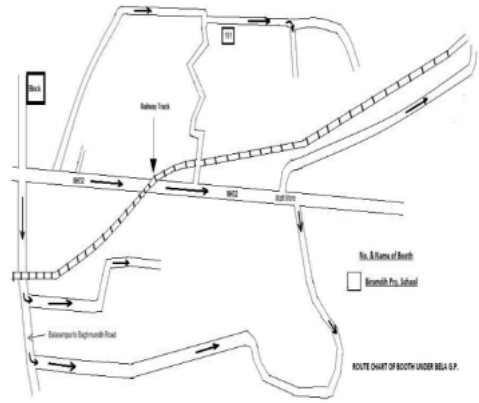

Key MAP View