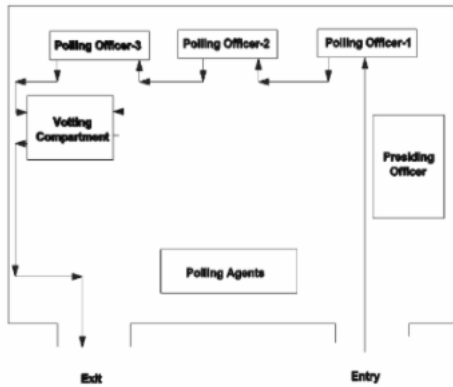

নির্বাচক নিবন্ধন আধিকারিকের স্বাক্ষর

Nazri Naksha

Google Map View

Polling Station Building Front View

Polling Station Front View

Cad View

Key MAP View

Q 1 নাম : বাতাসি কুইরি স্বামীর নাম: আজির কুইরি বাড়ির নং : বয়স : 36 লিঙ্গ : মহিলা	IAP1663681 ফটো উপলব্ধ	2 নাম : সঞ্জয় কুইরি পিতার নাম: সুরেশ কুইরি বাড়ির নং : ৩০০১৬৭ বয়স : 39 লিঙ্গ : পুরুষ	IAP2320802 ফটো উপলব্ধ	3 নাম : শেফালি দাস স্বামীর নাম: উত্তম কুমার দাস বাড়ির নং : n0148 বয়স : 44 লিঙ্গ : মহিলা	DLP1586460 ফটো উপলব্ধ
4 নাম : পঞ্চানন দাস পিতার নাম: মনোহর দাস বাড়ির নং : 319 বয়স : 50 লিঙ্গ : পুরুষ	DLP2287159 ফটো উপলব্ধ	5 নাম : কাজল দাস স্বামীর নাম: পঞ্চানন দাস বাড়ির নং : n0150 বয়স : 39 লিঙ্গ : মহিলা	DLP2202216 ফটো উপলব্ধ	6 নাম : ধীরেন্দ্র নাথ দাস পিতার নাম: মনোহর দাস বাড়ির নং : n0150 বয়স : 49 লিঙ্গ : পুরুষ	IAP0767624 ফটো উপলব্ধ
7 নাম : গিতা দাস স্বামীর নাম: ধীরেন্দ্রনাথ দাস বাড়ির নং : n0150 বয়স : 48 লিঙ্গ : মহিলা	IAP0767632 ফটো উপলব্ধ	8 নাম : মীরা দাস স্বামীর নাম: বিজয় দাস বাড়ির নং : n0044 বয়স : 69 লিঙ্গ : মহিলা	WB/34/235/141143 ফটো উপলব্ধ	9 নাম : দিপঙ্কর দাস পিতার নাম: কমলচন্দ্র দাস বাড়ির নং : n0044 বয়স : 32 লিঙ্গ : পুরুষ	IAP1358902 ফটো উপলব্ধ
10 নাম : চম্পা দাস স্বামীর নাম: কমলচন্দ্র দাস বাড়ির নং : n0044 বয়স : 58 লিঙ্গ : মহিলা	WB/34/235/141142 ফটো উপলব্ধ	11 নাম : কমলচন্দ্র দাস পিতার নাম: হরিপদ দাস বাড়ির নং : n0044 বয়স : 64 লিঙ্গ : পুরুষ	WB/34/235/141176 ফটো উপলব্ধ	12 নাম : মৃত্যুঞ্জয় দাস পিতার নাম: দামোদর দাস বাড়ির নং : n0043 বয়স : 39 লিঙ্গ : পুরুষ	DLP2202349 ফটো উপলব্ধ
13 নাম : ষষ্ঠী দাস স্বামীর নাম: দামোদর দাস বাড়ির নং : n0043 বয়স : 65 লিঙ্গ : মহিলা	WB/34/235/141041 ফটো উপলব্ধ	14 নাম : অলকা দাস স্বামীর নাম: কার্তিক দাস বাড়ির নং : n0042 বয়স : 29 লিঙ্গ : মহিলা	IAP1663749 ফটো উপলব্ধ	15 নাম : কার্তিক দাস পিতার নাম: লালমোহন দাস বাড়ির নং : n0042 বয়স : 36 লিঙ্গ : পুরুষ	IAP0768531 ফটো উপলব্ধ
16 নাম : আরতী দাস স্বামীর নাম: মুরুলীধর দাস বাড়ির নং : n0042 বয়স : 40 লিঙ্গ : মহিলা	DLP1941996 ফটো উপলব্ধ	17 নাম : মুরুলীধর দাস পিতার নাম: নিমাই দাস বাড়ির নং : n0042 বয়স : 48 লিঙ্গ : পুরুষ	DLP1941988 ফটো উপলব্ধ	18 নাম : শকুন্তলা দাস স্বামীর নাম: ঝাড় দাস বাড়ির নং : n0041 বয়স : 33 লিঙ্গ : মহিলা	IAP1359082 ফটো উপলব্ধ
19 নাম : ঝাড় দাস পিতার নাম: নবকিশোর দাস বাড়ির নং : n0041 বয়স : 49 লিঙ্গ : পুরুষ	DLP1941822 ফটো উপলব্ধ	20 নাম : সরস্বতী দাস স্বামীর নাম: মধুসূদন দাস বাড়ির নং : n0039 বয়স : 52 লিঙ্গ : মহিলা	DLP1942010 ফটো উপলব্ধ	21 নাম : টুকাই দাস স্বামীর নাম: জলধর দাস বাড়ির নং : n0038 বয়স : 31 লিঙ্গ : মহিলা	IAP1575646 ফটো উপলব্ধ
22 নাম : জলধর দাস পিতার নাম: প্রফুল্ল দাস বাড়ির নং : n0038 বয়স : 38 লিঙ্গ : পুরুষ	IAP0768572 ফটো উপলব্ধ	23 নাম : শান্তি দাস স্বামীর নাম: শান্তনু দাস বাড়ির নং : n0037 বয়স : 68 লিঙ্গ : মহিলা	WB/34/235/141256 ফটো উপলব্ধ	24 নাম : ববিরানি দাস স্বামীর নাম: স্বপন কুমার দাস বাড়ির নং : 203 বয়স : 39 লিঙ্গ : মহিলা	DLP2402824 ফটো উপলব্ধ
25 নাম : মুক্তারানী দাস স্বামীর নাম: ফনিভূষণ দাস বাড়ির নং : n0036 বয়স : 70 লিঙ্গ : মহিলা	WB/34/235/141139 ফটো উপলব্ধ	26 নাম : শ্যামল দাস পিতার নাম: অনিল দাস বাড়ির নং : n0035 বয়স : 30 লিঙ্গ : পুরুষ	IAP1575216 ফটো উপলব্ধ	27 নাম : জবা দাস স্বামীর নাম: স্বপন দাস বাড়ির নং : n0035 বয়স : 41 লিঙ্গ : মহিলা	DLP1941830 ফটো উপলব্ধ
28 নাম : স্বপন দাস পিতার নাম: অনিল চন্দ্র দাস বাড়ির নং : n0035 বয়স : 45 লিঙ্গ : পুরুষ	DLP1586445 ফটো উপলব্ধ	29 নাম : চায়না দাস স্বামীর নাম: অনিলচন্দ্র দাস বাড়ির নং : n0035 বয়স : 63 লিঙ্গ : মহিলা	WB/34/235/141088 ফটো উপলব্ধ	30 নাম : ফুলচাঁদ দাস পিতার নাম: রাধানাথ দাস বাড়ির নং : n0034 বয়স : 36 লিঙ্গ : পুরুষ	IAP0768739 ফটো উপলব্ধ