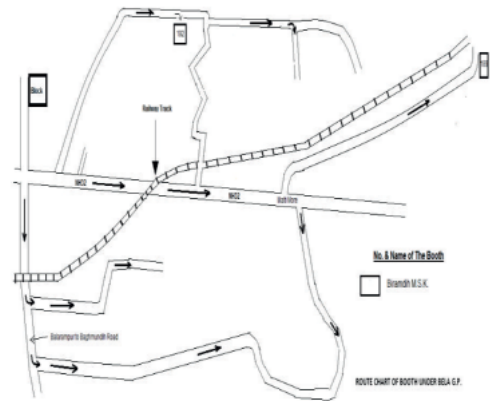

Key MAP View