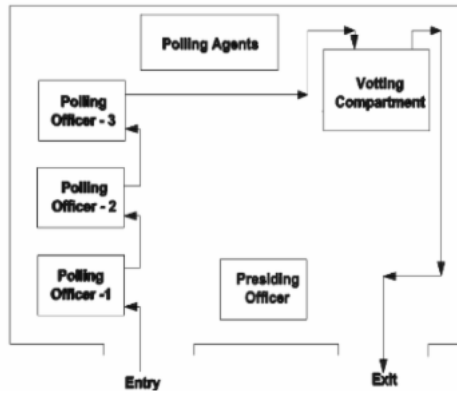

নির্বাচক নিবন্ধন আধিকারিকের স্বাক্ষর

Nazri Naksha

Polling Station Building Front View

Google Map View

Polling Station Front View

Cad View

Key MAP View

বিধানসভা নির্বাচনক্ষেত্রের নং, নাম : 239-বলরামপুর
ভাগ নং, নাম : 1-শ্যামনগর বস্তি,বাংলাডি,চিতলাঘুট্ট