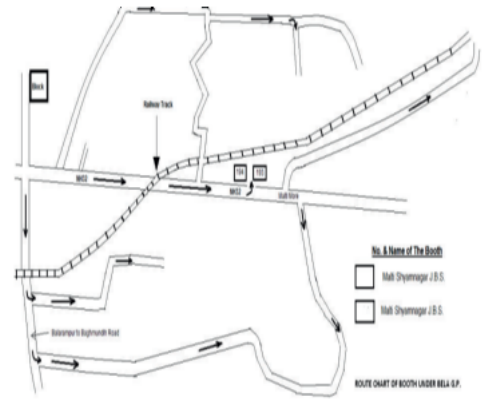

নির্বাচক নিবন্ধন আধিকারিকের স্বাক্ষর

Nazri Naksha

Polling Station Building Front View

Google Map View

Polling Station Front View

Cad View

Key MAP View

বিধানসভা নির্বাচনক্ষেত্রের নং, নাম : 239-বলরামপুর
ভাগ নং, নাম : 1-শ্যামনগর বস্তি,বাংলাডি,চিতলাঘুট্ট