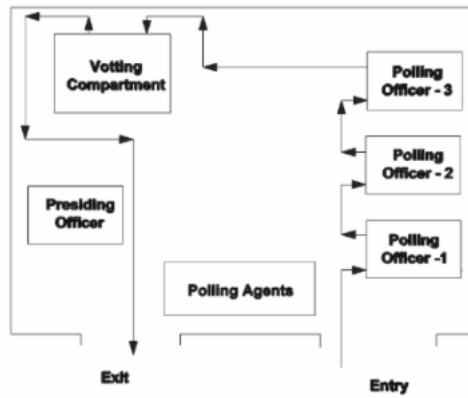

নির্বাচক নিবন্ধন আধিকারিকের স্বাক্ষর

Nazri Naksha

Google Map View

Polling Station Building Front View

Polling Station Front View

Cad View

Key MAP View

বিধানসভা নির্বাচনক্ষেত্রের নং, নাম : 239-বলরামপুর  
ভাগ নং, নাম : 1-শ্যামনগর,লবুডি,মাহাতোডি,কাঁশবেড়া