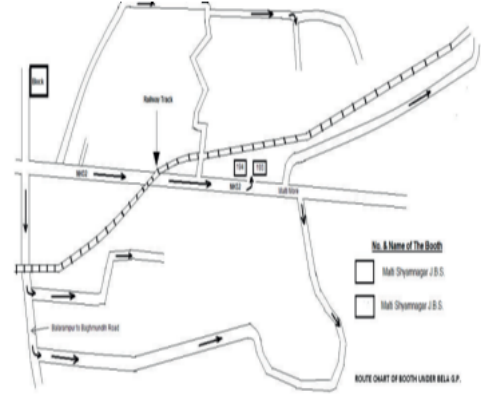

নির্বাচক নিবন্ধন আধিকারিকের স্বাক্ষর

Nazri Naksha

Google Map View

Polling Station Building Front View

Polling Station Front View

Cad View

Key MAP View

বিধানসভা নির্বাচনক্ষেত্রের নং, নাম : 239-বলরামপুর  
ভাগ নং, নাম : 1-শ্যামনগর,লবুডি,মাহাতোডি,কাঁশবেড়া