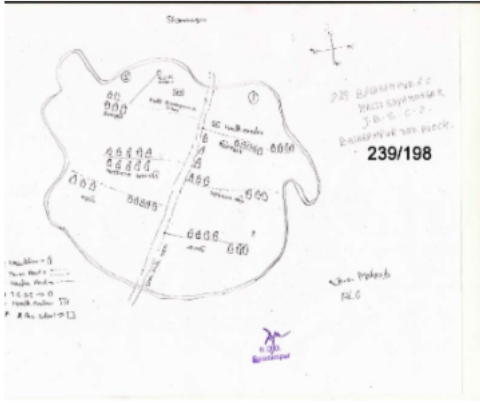

Nazri Naksha