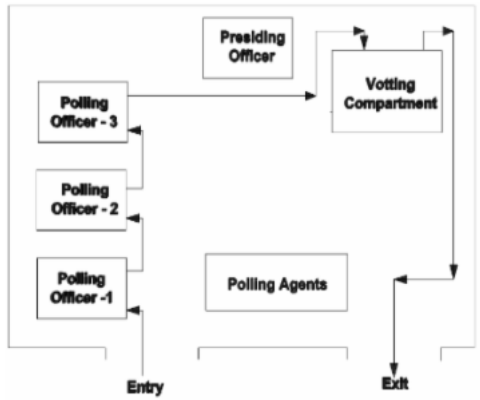

নির্বাচক নিবন্ধন আধিকারিকের স্বাক্ষর

Nazri Naksha

Google Map View

Polling Station Building Front View

Polling Station Front View

Cad View

Key MAP View

বিধানসভা নির্বাচনক্ষেত্রের নং, নাম : 239-বলরামপুর
ভাগ নং, নাম : 1-বেলা বস্তি ও টোলা বাঁধাকুলি