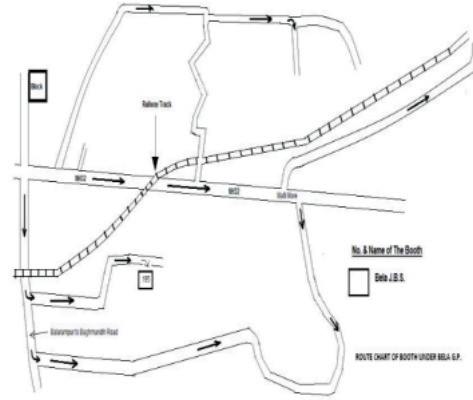

নির্বাচক নিবন্ধন আধিকারিকের স্বাক্ষর

Nazri Naksha

Google Map View

Polling Station Building Front View

Polling Station Front View

Cad View

Key MAP View

বিধানসভা নির্বাচনক্ষেত্রের নং, নাম : 239-বলরামপুর
ভাগ নং, নাম : 1-বেলা বস্তি ও টোলা বাঁধাকুলি