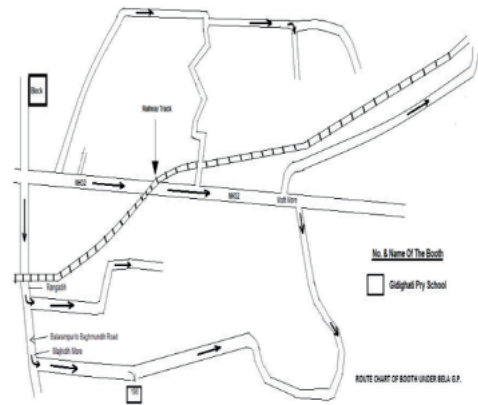

নির্বাচক নিবন্ধন আধিকারিকের স্বাক্ষর

Nazri Naksha

Google Map View

Polling Station Building Front View

Polling Station Front View

Cad View

Key MAP View

বিধানসভা নির্বাচনক্ষেত্রের নং, নাম : 239-বলরামপুর
ভাগ নং, নাম : 1-গিদিঘাট, মাঝিডি, বঙ্গাপটম টোলা