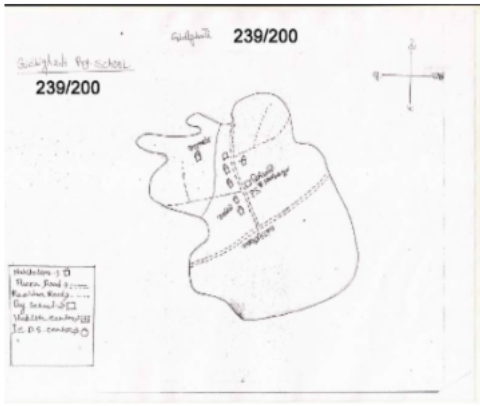

নির্বাচক নিবন্ধন আধিকারিকের স্বাক্ষর

Nazri Naksha

Google Map View

Polling Station Building Front View

Polling Station Front View

Cad View

Key MAP View

বিধানসভা নির্বাচনক্ষেত্রের নং, নাম : 239-বলরামপুর
ভাগ নং, নাম : 1-গিদিঘাট, মাঝিডি, বঙ্গাপটম টোলা