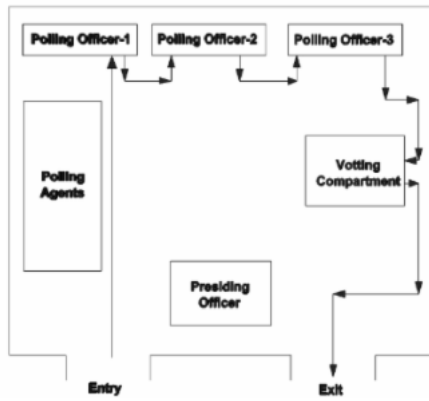

নির্বাচক নিবন্ধন আধিকারিকের স্বাক্ষর

Nazri Naksha

Google Map View

Polling Station Building Front View

Polling Station Front View

Cad View

Key MAP View

বিধানসভা নির্বাচনক্ষেত্রের নং, নাম : 239-বলরামপুর
ভাগ নং, নাম : 1-গিদিঘাট, মাঝিডি, বঙ্গাপটম টোলা