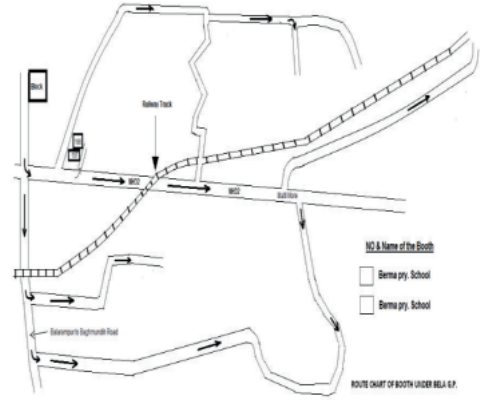

নির্বাচক নিবন্ধন আধিকারিকের স্বাক্ষর

Nazri Naksha

Google Map View

Polling Station Building Front View

Polling Station Front View

Cad View

Key MAP View

1 নাম : জগদীশ গরাই পিতার নাম: শশধর গরাই বাড়ির নং : n0118 বয়স : 54 লিঙ্গ : পুরুষ	DLP2292993 ফটো উপলব্ধ	2 নাম : রেখা কুমারী স্বামীর নাম: জগদীশ গরাই বাড়ির নং : n0118 বয়স : 41 লিঙ্গ : মহিলা	DLP2204253 ফটো উপলব্ধ	3 নাম : কল্যাণী গোপ স্বামীর নাম: মদন গোপ বাড়ির নং : n0002 বয়স : 42 লিঙ্গ : মহিলা	DLP1951938 ফটো উপলব্ধ
4 নাম : অঞ্জনা গোপ স্বামীর নাম: অনিল গোপ বাড়ির নং : n0003 বয়স : 73 লিঙ্গ : মহিলা	WB/34/235/156284 ফটো উপলব্ধ	5 নাম : শ্যামল গোপ পিতার নাম: অনিল গোপ বাড়ির নং : n0003 বয়স : 49 লিঙ্গ : পুরুষ	WB/34/235/156248 ফটো উপলব্ধ	6 নাম : শক্রয় গোপ পিতার নাম: লক্ষীকান্ত গোপ বাড়ির নং : n0003 বয়স : 75 লিঙ্গ : পুরুষ	WB/34/235/156621 ফটো উপলব্ধ
7 নাম : দীনবন্ধু গোপ পিতার নাম: শক্রয় গোপ বাড়ির নং : n0003 বয়স : 34 লিঙ্গ : পুরুষ	IAP1453133 ফটো উপলব্ধ	8 নাম : জয়প্রকাশ গোপ পিতার নাম: অনিলচন্দ্র গোপ বাড়ির নং : n0003 বয়স : 33 লিঙ্গ : পুরুষ	IAP1360270 ফটো উপলব্ধ	9 নাম : পাপু গোপ পিতার নাম: ধর্ম গোপ বাড়ির নং : n0041 বয়স : 49 লিঙ্গ : পুরুষ	DLP2293140 ফটো উপলব্ধ
10 নাম : মেনকা গোপ স্বামীর নাম: হারাধন গোপ বাড়ির নং : n0041 বয়স : 56 লিঙ্গ : মহিলা	WB/34/235/156510 ফটো উপলব্ধ	11 নাম : হারাধন গোপ পিতার নাম: ধর্ম গোপ বাড়ির নং : n0041 বয়স : 61 লিঙ্গ : পুরুষ	WB/34/235/156305 ফটো উপলব্ধ	12 নাম : উত্তম গোপ পিতার নাম: গৌতম গোপ বাড়ির নং : n0041 বয়স : 30 লিঙ্গ : পুরুষ	IAP1578822 ফটো উপলব্ধ
13 নাম : মিঠু গোপ পিতার নাম: গৌতম গোপ বাড়ির নং : n0041 বয়স : 37 লিঙ্গ : মহিলা	IAP1003904 ফটো উপলব্ধ	14 নাম : রাজেশ গোপ পিতার নাম: গৌতম গোপ বাড়ির নং : n0041 বয়স : 37 লিঙ্গ : পুরুষ	IAP1004076 ফটো উপলব্ধ	15 নাম : পূর্ণিমা গোপ স্বামীর নাম: গৌতম গোপ বাড়ির নং : n0041 বয়স : 66 লিঙ্গ : মহিলা	WB/34/235/156495 ফটো উপলব্ধ
16 নাম : গৌতম গোপ পিতার নাম: ধর্ম গোপ বাড়ির নং : n0041 বয়স : 71 লিঙ্গ : পুরুষ	WB/34/235/156240 ফটো উপলব্ধ	17 নাম : বিবেক গোপ পিতার নাম: গোবর্দন গোপ বাড়ির নং : n0039 বয়স : 33 লিঙ্গ : পুরুষ	IAP1453034 ফটো উপলব্ধ	18 নাম : সুকুমার গোপ পিতার নাম: গোবর্দন গোপ বাড়ির নং : n0039 বয়স : 38 লিঙ্গ : পুরুষ	DLP2403772 ফটো উপলব্ধ
19 নাম : ক্ষিতীশ গোপ পিতার নাম: গোবর্দন গোপ বাড়ির নং : n0039 বয়স : 39 লিঙ্গ : পুরুষ	DLP2448306 ফটো উপলব্ধ	20 নাম : ফুলকুমারী গোপ স্বামীর নাম: তারাপদ গোপ বাড়ির নং : n0039 বয়স : 40 লিঙ্গ : মহিলা	DLP2204170 ফটো উপলব্ধ	21 নাম : পূজা গোপ স্বামীর নাম: সুকুমার গোপ বাড়ির নং : n0039 বয়স : 40 লিঙ্গ : মহিলা	IAP1208081 ফটো উপলব্ধ
22 নাম : বিমলা গোপ স্বামীর নাম: গোবর্দন গোপ বাড়ির নং : n0039 বয়স : 63 লিঙ্গ : মহিলা	WB/34/235/156482 ফটো উপলব্ধ	23 নাম : লবঘন গোপ পিতার নাম: শ্রীচরণ গোপ বাড়ির নং : n0039 বয়স : 59 লিঙ্গ : পুরুষ	DLP1951987 ফটো উপলব্ধ	24 নাম : মঞ্জল গোপ পিতার নাম: নিপু গোপ বাড়ির নং : n0039 বয়স : 36 লিঙ্গ : পুরুষ	IAP1665496 ফটো উপলব্ধ
25 নাম : তারা গোপ স্বামীর নাম: নিপু গোপ বাড়ির নং : n0039 বয়স : 61 লিঙ্গ : মহিলা	DLP1951979 ফটো উপলব্ধ	26 নাম : নিপু গোপ পিতার নাম: শ্রীচরণ গোপ বাড়ির নং : n0039 বয়স : 66 লিঙ্গ : পুরুষ	DLP1951961 ফটো উপলব্ধ	27 নাম : গোবর্দন গোপ পিতার নাম: শ্রীচরণ গোপ বাড়ির নং : n0039 বয়স : 69 লিঙ্গ : পুরুষ	WB/34/235/156676 ফটো উপলব্ধ
28 নাম : সুভদ্রা গোপ স্বামীর নাম: শৈল গোপ বাড়ির নং : n0038 বয়স : 86 লিঙ্গ : মহিলা	WB/34/235/156531 ফটো উপলব্ধ	29 নাম : অমৃতা গোপ স্বামীর নাম: লাদু গোপ বাড়ির নং : n0037 বয়স : 55 লিঙ্গ : মহিলা	DLP2293173 ফটো উপলব্ধ	30 নাম : রঞ্জিত গোপ পিতার নাম: ফুলচাঁদ গোপ বাড়ির নং : n0037 বয়স : 29 লিঙ্গ : পুরুষ	IAP1665439 ফটো উপলব্ধ