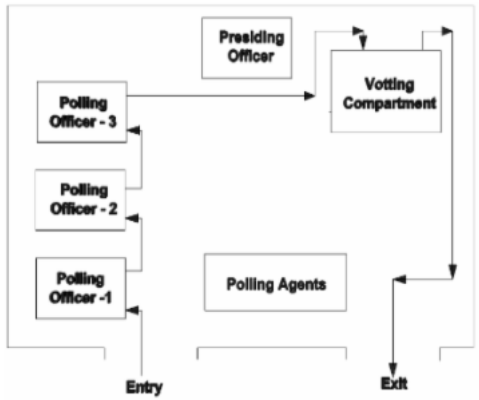

নির্বাচক নিবন্ধন আধিকারিকের স্বাক্ষর

Nazri Naksha

Google Map View

Polling Station Building Front View

Polling Station Front View

Cad View

Key MAP View

1 নাম : জগদীশ গরাই পিতার নাম: শশধর গরাই বাড়ির নং : n0118 বয়স : 54 লিঙ্গ : পুরুষ	DLP2292993 ফটো উপলব্ধ	2 নাম : রেখা কুমারী স্বামীর নাম: জগদীশ গরাই বাড়ির নং : n0118 বয়স : 41 লিঙ্গ : মহিলা	DLP2204253 ফটো উপলব্ধ	3 নাম : কল্যাণী গোপ স্বামীর নাম: মদন গোপ বাড়ির নং : n0002 বয়স : 42 লিঙ্গ : মহিলা	DLP1951938 ফটো উপলব্ধ
4 নাম : অঞ্জনা গোপ স্বামীর নাম: অনিল গোপ বাড়ির নং : n0003 বয়স : 73 লিঙ্গ : মহিলা	WB/34/235/156284 ফটো উপলব্ধ	5 নাম : শ্যামল গোপ পিতার নাম: অনিল গোপ বাড়ির নং : n0003 বয়স : 49 লিঙ্গ : পুরুষ	WB/34/235/156248 ফটো উপলব্ধ	6 নাম : শক্রয় গোপ পিতার নাম: লক্ষীকান্ত গোপ বাড়ির নং : n0003 বয়স : 75 লিঙ্গ : পুরুষ	WB/34/235/156621 ফটো উপলব্ধ
7 নাম : দীনবন্ধু গোপ পিতার নাম: শক্রয় গোপ বাড়ির নং : n0003 বয়স : 34 লিঙ্গ : পুরুষ	IAP1453133 ফটো উপলব্ধ	8 নাম : জয়প্রকাশ গোপ পিতার নাম: অনিলচন্দ্র গোপ বাড়ির নং : n0003 বয়স : 33 লিঙ্গ : পুরুষ	IAP1360270 ফটো উপলব্ধ	9 নাম : পাপু গোপ পিতার নাম: ধর্ম গোপ বাড়ির নং : n0041 বয়স : 49 লিঙ্গ : পুরুষ	DLP2293140 ফটো উপলব্ধ
10 নাম : মেনকা গোপ স্বামীর নাম: হারাধন গোপ বাড়ির নং : n0041 বয়স : 56 লিঙ্গ : মহিলা	WB/34/235/156510 ফটো উপলব্ধ	11 নাম : হারাধন গোপ পিতার নাম: ধর্ম গোপ বাড়ির নং : n0041 বয়স : 61 লিঙ্গ : পুরুষ	WB/34/235/156305 ফটো উপলব্ধ	12 নাম : উত্তম গোপ পিতার নাম: গৌতম গোপ বাড়ির নং : n0041 বয়স : 30 লিঙ্গ : পুরুষ	IAP1578822 ফটো উপলব্ধ
13 নাম : মিঠু গোপ পিতার নাম: গৌতম গোপ বাড়ির নং : n0041 বয়স : 37 লিঙ্গ : মহিলা	IAP1003904 ফটো উপলব্ধ	14 নাম : রাজেশ গোপ পিতার নাম: গৌতম গোপ বাড়ির নং : n0041 বয়স : 37 লিঙ্গ : পুরুষ	IAP1004076 ফটো উপলব্ধ	15 নাম : পূর্ণিমা গোপ স্বামীর নাম: গৌতম গোপ বাড়ির নং : n0041 বয়স : 66 লিঙ্গ : মহিলা	WB/34/235/156495 ফটো উপলব্ধ
16 নাম : গৌতম গোপ পিতার নাম: ধর্ম গোপ বাড়ির নং : n0041 বয়স : 71 লিঙ্গ : পুরুষ	WB/34/235/156240 ফটো উপলব্ধ	17 নাম : বিবেক গোপ পিতার নাম: গোবর্দন গোপ বাড়ির নং : n0039 বয়স : 33 লিঙ্গ : পুরুষ	IAP1453034 ফটো উপলব্ধ	18 নাম : সুকুমার গোপ পিতার নাম: গোবর্দন গোপ বাড়ির নং : n0039 বয়স : 38 লিঙ্গ : পুরুষ	DLP2403772 ফটো উপলব্ধ
19 নাম : ক্ষিতীশ গোপ পিতার নাম: গোবর্দন গোপ বাড়ির নং : n0039 বয়স : 39 লিঙ্গ : পুরুষ	DLP2448306 ফটো উপলব্ধ	20 নাম : ফুলকুমারী গোপ স্বামীর নাম: তারাপদ গোপ বাড়ির নং : n0039 বয়স : 40 লিঙ্গ : মহিলা	DLP2204170 ফটো উপলব্ধ	21 নাম : পূজা গোপ স্বামীর নাম: সুকুমার গোপ বাড়ির নং : n0039 বয়স : 40 লিঙ্গ : মহিলা	IAP1208081 ফটো উপলব্ধ
22 নাম : বিমলা গোপ স্বামীর নাম: গোবর্দন গোপ বাড়ির নং : n0039 বয়স : 63 লিঙ্গ : মহিলা	WB/34/235/156482 ফটো উপলব্ধ	23 নাম : লবঘন গোপ পিতার নাম: শ্রীচরণ গোপ বাড়ির নং : n0039 বয়স : 59 লিঙ্গ : পুরুষ	DLP1951987 ফটো উপলব্ধ	24 নাম : মঞ্জল গোপ পিতার নাম: নিপু গোপ বাড়ির নং : n0039 বয়স : 36 লিঙ্গ : পুরুষ	IAP1665496 ফটো উপলব্ধ
25 নাম : তারা গোপ স্বামীর নাম: নিপু গোপ বাড়ির নং : n0039 বয়স : 61 লিঙ্গ : মহিলা	DLP1951979 ফটো উপলব্ধ	26 নাম : নিপু গোপ পিতার নাম: শ্রীচরণ গোপ বাড়ির নং : n0039 বয়স : 66 লিঙ্গ : পুরুষ	DLP1951961 ফটো উপলব্ধ	27 নাম : গোবর্দন গোপ পিতার নাম: শ্রীচরণ গোপ বাড়ির নং : n0039 বয়স : 69 লিঙ্গ : পুরুষ	WB/34/235/156676 ফটো উপলব্ধ
28 নাম : সুভদ্রা গোপ স্বামীর নাম: শৈল গোপ বাড়ির নং : n0038 বয়স : 86 লিঙ্গ : মহিলা	WB/34/235/156531 ফটো উপলব্ধ	29 নাম : অমৃতা গোপ স্বামীর নাম: লাদু গোপ বাড়ির নং : n0037 বয়স : 55 লিঙ্গ : মহিলা	DLP2293173 ফটো উপলব্ধ	30 নাম : রঞ্জিত গোপ পিতার নাম: ফুলচাঁদ গোপ বাড়ির নং : n0037 বয়স : 29 লিঙ্গ : পুরুষ	IAP1665439 ফটো উপলব্ধ