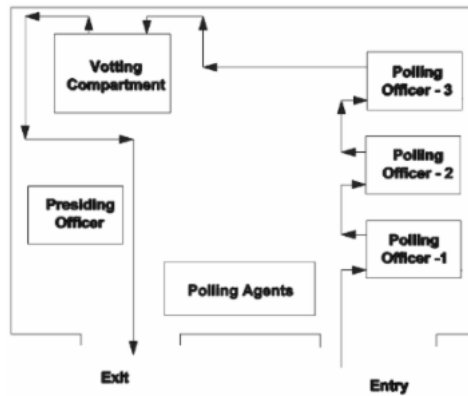

নির্বাচক নিবন্ধন আধিকারিকের স্বাক্ষর

Nazri Naksha

Google Map View

Polling Station Building Front View

Polling Station Front View

Cad View

Key MAP View

1 নাম : সাজো বিবি মায়ের নাম: গুলচোহেরা বিবি বাড়ির নং : n0304 বয়স : 34 লিঙ্গ : মহিলা	NTO1439165 ফটো উপলব্ধ	2 নাম : সুবেজান বিবি স্বামীর নাম: আজাদ আনসারী বাড়ির নং : n0219 বয়স : 41 লিঙ্গ : মহিলা	IAP1208719 ফটো উপলব্ধ	3 নাম : সাবিলা বিবি স্বামীর নাম: মহঃ আজিম আনসারী বাড়ির নং : n0305 বয়স : 34 লিঙ্গ : মহিলা	IAP1364082 ফটো উপলব্ধ
4 নাম : জলেশ্বরী সিং সর্দার স্বামীর নাম: গয়া সিং সর্দার বাড়ির নং : n0133 বয়স : 57 লিঙ্গ : মহিলা	DLP2297083 ফটো উপলব্ধ	5 নাম : গয়া সিং সর্দার পিতার নাম: জয়দেব সিং সর্দার বাড়ির নং : n0133 বয়স : 64 লিঙ্গ : পুরুষ	DLP2297075 ফটো উপলব্ধ	6 নাম : সরস্বতী সিং সর্দার পিতার নাম: গয়া সিং সর্দার বাড়ির নং : এন0133 বয়স : 31 লিঙ্গ : মহিলা	IAP2318483 ফটো উপলব্ধ
7 নাম : মহেন্দ্র সিং সর্দার পিতার নাম: গয়া সিং সর্দার বাড়ির নং : n0133 বয়স : 26 লিঙ্গ : পুরুষ	IAP1905124 ফটো উপলব্ধ	8 নাম : সরস্বালি সিং সর্দার পিতার নাম: নর সিং সর্দার বাড়ির নং : এন0015 বয়স : 24 লিঙ্গ : মহিলা	IAP2186872 ফটো উপলব্ধ	9 নাম : সুরজ সিং সর্দার পিতার নাম: নর সিং সর্দার বাড়ির নং : এন0133 বয়স : 25 লিঙ্গ : পুরুষ	IAP2186989 ফটো উপলব্ধ
10 নাম : ধীরেন সিংসর্দার পিতার নাম: জয়দেব সিংসর্দার বাড়ির নং : n0133 বয়স : 50 লিঙ্গ : পুরুষ	DLP2297117 ফটো উপলব্ধ	11 নাম : আসীন সিংসর্দার স্বামীর নাম: বিরেন সিংসর্দার বাড়ির নং : n0133 বয়স : 46 লিঙ্গ : মহিলা	DLP1958909 ফটো উপলব্ধ	12 নাম : সুখী সিং সর্দার স্বামীর নাম: ধীরেন সিং সর্দার বাড়ির নং : n0133 বয়স : 39 লিঙ্গ : মহিলা	DLP1959618 ফটো উপলব্ধ
13 নাম : বীরেন সিংসর্দার পিতার নাম: জয়দেব সিংসর্দার বাড়ির নং : 136 বয়স : 52 লিঙ্গ : পুরুষ	DLP1958883 ফটো উপলব্ধ	14 নাম : শুভজীৎ সিং সর্দার পিতার নাম: গয়া সিং সর্দার বাড়ির নং : এন0133 বয়স : 21 লিঙ্গ : পুরুষ	IAP2318426 ফটো উপলব্ধ	15 নাম : মানিক সিং সর্দার পিতার নাম: নাগ সিং সর্দার বাড়ির নং : এন0056 বয়স : 21 লিঙ্গ : পুরুষ	IAP2334043 ফটো উপলব্ধ
16 নাম : পূর্ণিমা সিং সর্দার পিতার নাম: গয়া সিং সর্দার বাড়ির নং : n0133 বয়স : 35 লিঙ্গ : মহিলা	IAP1288810 ফটো উপলব্ধ	17 নাম : অজিত সিং সর্দার পিতার নাম: বীরেন সিং সর্দার বাড়ির নং : এন00122 বয়স : 21 লিঙ্গ : পুরুষ	IAP2366540 ফটো উপলব্ধ	18 নাম : নর সিং সর্দার পিতার নাম: জয়দেব সিং সর্দার বাড়ির নং : n0133 বয়স : 59 লিঙ্গ : পুরুষ	DLP2297091 ফটো উপলব্ধ
19 নাম : ভারতী সিং সর্দার স্বামীর নাম: নর সিং সর্দার বাড়ির নং : n0133 বয়স : 49 লিঙ্গ : মহিলা	DLP2297109 ফটো উপলব্ধ	20 নাম : উপাসনা অমৃত পিতার নাম: অমিতাভ অমৃত বাড়ির নং : n0250 বয়স : 31 লিঙ্গ : মহিলা	IAP1453430 ফটো উপলব্ধ	21 নাম : অভিনন্দন অমৃত পিতার নাম: পূর্ণেন্দ্র অমৃত বাড়ির নং : n0248 বয়স : 33 লিঙ্গ : পুরুষ	IAP1453414 ফটো উপলব্ধ
22 নাম : অন্তরা অমৃত পিতার নাম: অমিতাভ অমৃত বাড়ির নং : n0001 বয়স : 34 লিঙ্গ : মহিলা	IAP1288679 ফটো উপলব্ধ	23 নাম : আদর্শ অমৃত পিতার নাম: প্রবীর কুমার অমৃত বাড়ির নং : n0001 বয়স : 33 লিঙ্গ : পুরুষ	IAP1578962 ফটো উপলব্ধ	24 নাম : অঞ্জলী অমৃত স্বামীর নাম: প্রবীর কুমার অমৃত বাড়ির নং : n0001 বয়স : 55 লিঙ্গ : মহিলা	IAP1578970 ফটো উপলব্ধ
25 নাম : প্রবীর কুমার অমৃত পিতার নাম: নবীন অমৃত বাড়ির নং : n0001 বয়স : 65 লিঙ্গ : পুরুষ	IAP1578988 ফটো উপলব্ধ	26 নাম : পরমা অমৃত পিতার নাম: অমিতাভ অমৃত বাড়ির নং : এন0001 বয়স : 25 লিঙ্গ : মহিলা	IAP2258283 ফটো উপলব্ধ	27 নাম : ডলি অমৃত স্বামীর নাম: অমিতাভ অমৃত বাড়ির নং : n0001 বয়স : 56 লিঙ্গ : মহিলা	IAP2028678 ফটো উপলব্ধ
28 নাম : আকাশ অমৃত পিতার নাম: প্রবীর কুমার অমৃত বাড়ির নং : n0001 বয়স : 24 লিঙ্গ : পুরুষ	IAP2054518 ফটো উপলব্ধ	29 নাম : বিশালাক্ষী আচার্য পিতার নাম: রামসুন্দর আচার্য বাড়ির নং : n00125 বয়স : 24 লিঙ্গ : মহিলা	IAP2054633 ফটো উপলব্ধ	30 নাম : বুদ্ধদেব আচার্য পিতার নাম: বরেন কুমার আচার্য বাড়ির নং : n0086 বয়স : 38 লিঙ্গ : পুরুষ	DLP2204642 ফটো উপলব্ধ