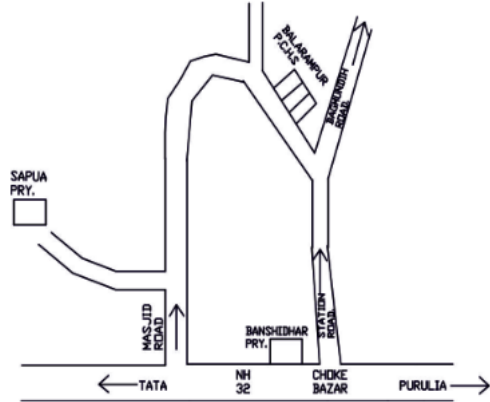

নির্বাচক নিবন্ধন আধিকারিকের স্বাক্ষর

Nazri Naksha

Google Map View

Polling Station Building Front View

Polling Station Front View

Cad View

Key MAP View

1 নাম : সাজো বিবি মায়ের নাম: গুলচোহেরা বিবি বাড়ির নং : n0304 বয়স : 34 লিঙ্গ : মহিলা	NTO1439165 ফটো উপলব্ধ	2 নাম : সুবেজান বিবি স্বামীর নাম: আজাদ আনসারী বাড়ির নং : n0219 বয়স : 41 লিঙ্গ : মহিলা	IAP1208719 ফটো উপলব্ধ	3 নাম : সাবিলা বিবি স্বামীর নাম: মহঃ আজিম আনসারী বাড়ির নং : n0305 বয়স : 34 লিঙ্গ : মহিলা	IAP1364082 ফটো উপলব্ধ
4 নাম : জলেশ্বরী সিং সর্দার স্বামীর নাম: গয়া সিং সর্দার বাড়ির নং : n0133 বয়স : 57 লিঙ্গ : মহিলা	DLP2297083 ফটো উপলব্ধ	5 নাম : গয়া সিং সর্দার পিতার নাম: জয়দেব সিং সর্দার বাড়ির নং : n0133 বয়স : 64 লিঙ্গ : পুরুষ	DLP2297075 ফটো উপলব্ধ	6 নাম : সরস্বতী সিং সর্দার পিতার নাম: গয়া সিং সর্দার বাড়ির নং : এন0133 বয়স : 31 লিঙ্গ : মহিলা	IAP2318483 ফটো উপলব্ধ
7 নাম : মহেন্দ্র সিং সর্দার পিতার নাম: গয়া সিং সর্দার বাড়ির নং : n0133 বয়স : 26 লিঙ্গ : পুরুষ	IAP1905124 ফটো উপলব্ধ	8 নাম : সরস্বালি সিং সর্দার পিতার নাম: নর সিং সর্দার বাড়ির নং : এন0015 বয়স : 24 লিঙ্গ : মহিলা	IAP2186872 ফটো উপলব্ধ	9 নাম : সুরজ সিং সর্দার পিতার নাম: নর সিং সর্দার বাড়ির নং : এন0133 বয়স : 25 লিঙ্গ : পুরুষ	IAP2186989 ফটো উপলব্ধ
10 নাম : ধীরেন সিংসর্দার পিতার নাম: জয়দেব সিংসর্দার বাড়ির নং : n0133 বয়স : 50 লিঙ্গ : পুরুষ	DLP2297117 ফটো উপলব্ধ	11 নাম : আসীন সিংসর্দার স্বামীর নাম: বিরেন সিংসর্দার বাড়ির নং : n0133 বয়স : 46 লিঙ্গ : মহিলা	DLP1958909 ফটো উপলব্ধ	12 নাম : সুখী সিং সর্দার স্বামীর নাম: ধীরেন সিং সর্দার বাড়ির নং : n0133 বয়স : 39 লিঙ্গ : মহিলা	DLP1959618 ফটো উপলব্ধ
13 নাম : বীরেন সিংসর্দার পিতার নাম: জয়দেব সিংসর্দার বাড়ির নং : 136 বয়স : 52 লিঙ্গ : পুরুষ	DLP1958883 ফটো উপলব্ধ	14 নাম : শুভজীৎ সিং সর্দার পিতার নাম: গয়া সিং সর্দার বাড়ির নং : এন0133 বয়স : 21 লিঙ্গ : পুরুষ	IAP2318426 ফটো উপলব্ধ	15 নাম : মানিক সিং সর্দার পিতার নাম: নাগ সিং সর্দার বাড়ির নং : এন0056 বয়স : 21 লিঙ্গ : পুরুষ	IAP2334043 ফটো উপলব্ধ
16 নাম : পূর্ণিমা সিং সর্দার পিতার নাম: গয়া সিং সর্দার বাড়ির নং : n0133 বয়স : 35 লিঙ্গ : মহিলা	IAP1288810 ফটো উপলব্ধ	17 নাম : অজিত সিং সর্দার পিতার নাম: বীরেন সিং সর্দার বাড়ির নং : এন00122 বয়স : 21 লিঙ্গ : পুরুষ	IAP2366540 ফটো উপলব্ধ	18 নাম : নর সিং সর্দার পিতার নাম: জয়দেব সিং সর্দার বাড়ির নং : n0133 বয়স : 59 লিঙ্গ : পুরুষ	DLP2297091 ফটো উপলব্ধ
19 নাম : ভারতী সিং সর্দার স্বামীর নাম: নর সিং সর্দার বাড়ির নং : n0133 বয়স : 49 লিঙ্গ : মহিলা	DLP2297109 ফটো উপলব্ধ	20 নাম : উপাসনা অমৃত পিতার নাম: অমিতাভ অমৃত বাড়ির নং : n0250 বয়স : 31 লিঙ্গ : মহিলা	IAP1453430 ফটো উপলব্ধ	21 নাম : অভিনন্দন অমৃত পিতার নাম: পূর্ণেন্দ্র অমৃত বাড়ির নং : n0248 বয়স : 33 লিঙ্গ : পুরুষ	IAP1453414 ফটো উপলব্ধ
22 নাম : অন্তরা অমৃত পিতার নাম: অমিতাভ অমৃত বাড়ির নং : n0001 বয়স : 34 লিঙ্গ : মহিলা	IAP1288679 ফটো উপলব্ধ	23 নাম : আদর্শ অমৃত পিতার নাম: প্রবীর কুমার অমৃত বাড়ির নং : n0001 বয়স : 33 লিঙ্গ : পুরুষ	IAP1578962 ফটো উপলব্ধ	24 নাম : অঞ্জলী অমৃত স্বামীর নাম: প্রবীর কুমার অমৃত বাড়ির নং : n0001 বয়স : 55 লিঙ্গ : মহিলা	IAP1578970 ফটো উপলব্ধ
25 নাম : প্রবীর কুমার অমৃত পিতার নাম: নবীন অমৃত বাড়ির নং : n0001 বয়স : 65 লিঙ্গ : পুরুষ	IAP1578988 ফটো উপলব্ধ	26 নাম : পরমা অমৃত পিতার নাম: অমিতাভ অমৃত বাড়ির নং : এন0001 বয়স : 25 লিঙ্গ : মহিলা	IAP2258283 ফটো উপলব্ধ	27 নাম : ডলি অমৃত স্বামীর নাম: অমিতাভ অমৃত বাড়ির নং : n0001 বয়স : 56 লিঙ্গ : মহিলা	IAP2028678 ফটো উপলব্ধ
28 নাম : আকাশ অমৃত পিতার নাম: প্রবীর কুমার অমৃত বাড়ির নং : n0001 বয়স : 24 লিঙ্গ : পুরুষ	IAP2054518 ফটো উপলব্ধ	29 নাম : বিশালাক্ষী আচার্য পিতার নাম: রামসুন্দর আচার্য বাড়ির নং : n00125 বয়স : 24 লিঙ্গ : মহিলা	IAP2054633 ফটো উপলব্ধ	30 নাম : বুদ্ধদেব আচার্য পিতার নাম: বরেন কুমার আচার্য বাড়ির নং : n0086 বয়স : 38 লিঙ্গ : পুরুষ	DLP2204642 ফটো উপলব্ধ