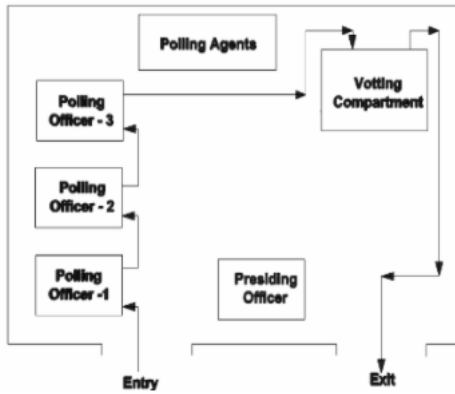

নির্বাচক নিবন্ধন আধিকারিকের স্বাক্ষর

Nazri Naksha

Google Map View

Polling Station Building Front View

Polling Station Front View

Cad View

Key MAP View

1 নাম : চৈতালী গরুই স্বামীর নাম: আশীষ গরুই বাড়ির নং : n0086 বয়স : 29 লিঙ্গ : মহিলা	IAP1666106 ফটো উপলব্ধ	2 নাম : বিপ্লব গরুই পিতার নাম: গোপাল গরুই বাড়ির নং : n0086 বয়স : 29 লিঙ্গ : পুরুষ	IAP1666122 ফটো উপলব্ধ	3 নাম : বিকাশ গরুই পিতার নাম: গোপাল গরুই বাড়ির নং : n0086 বয়স : 29 লিঙ্গ : পুরুষ	IAP1666114 ফটো উপলব্ধ
4 নাম : আশিষ গরুই পিতার নাম: গোপাল গরুই বাড়ির নং : n0086 বয়স : 39 লিঙ্গ : পুরুষ	DLP2204980 ফটো উপলব্ধ	5 নাম : জ্যোত্স্না গরুই স্বামীর নাম: গোপাল গরুই বাড়ির নং : n0086 বয়স : 57 লিঙ্গ : মহিলা	WB/34/235/162146 ফটো উপলব্ধ	6 নাম : গোপাল পিতার নাম: ভূতনাথ গরুই বাড়ির নং : n0086 বয়স : 60 লিঙ্গ : পুরুষ	IAP2027050 ফটো উপলব্ধ
7 নাম : টুঙ্গা ওবা স্বামীর নাম: ভোলানাথ ওবা বাড়ির নং : n0111 বয়স : 38 লিঙ্গ : মহিলা	IAP1209311 ফটো উপলব্ধ	8 নাম : সন্তোষী পাণ্ডে স্বামীর নাম: সনাতন পাণ্ডে বাড়ির নং : এন0110 বয়স : 23 লিঙ্গ : মহিলা	IAP2187896 ফটো উপলব্ধ	9 নাম : নীলকন্ঠ ওবা পিতার নাম: মনোহর ওবা বাড়ির নং : n0110 বয়স : 26 লিঙ্গ : পুরুষ	IAP1854579 ফটো উপলব্ধ
10 নাম : ভোলানাথ দে পিতার নাম: খগেন্দ্রনাথ দে বাড়ির নং : n0111 বয়স : 45 লিঙ্গ : পুরুষ	DLP1959667 ফটো উপলব্ধ	11 নাম : সনাতন পাণ্ডে পিতার নাম: রাধানাথ পাণ্ডে বাড়ির নং : n0110 বয়স : 34 লিঙ্গ : পুরুষ	IAP1360908 ফটো উপলব্ধ	12 নাম : মঞ্জু ওবা স্বামীর নাম: কার্তিক মুখার্জী বাড়ির নং : n0110 বয়স : 49 লিঙ্গ : মহিলা	IAP1209402 ফটো উপলব্ধ
13 নাম : কার্তিক ওবা পিতার নাম: বিভূতি ওবা বাড়ির নং : n0110 বয়স : 52 লিঙ্গ : পুরুষ	WB/34/235/162255 ফটো উপলব্ধ	14 নাম : মল্লিকা ওবা স্বামীর নাম: মনোহর ওবা বাড়ির নং : n0110 বয়স : 50 লিঙ্গ : মহিলা	WB/34/235/162152 ফটো উপলব্ধ	15 নাম : মনোহর ওবা পিতার নাম: বিভূতি ওবা বাড়ির নং : n0110 বয়স : 67 লিঙ্গ : পুরুষ	WB/34/235/162086 ফটো উপলব্ধ
16 নাম : দুখভঞ্জন ওবা পিতার নাম: আনন্দরাম ওবা বাড়ির নং : n0041 বয়স : 54 লিঙ্গ : পুরুষ	WB/34/235/162216 ফটো উপলব্ধ	17 নাম : কল্যান ওবা পিতার নাম: মনোহর ওবা বাড়ির নং : n0110 বয়স : 28 লিঙ্গ : পুরুষ	IAP1746510 ফটো উপলব্ধ	18 নাম : সন্তোষ কর্মকার পিতার নাম: ছুটু কর্মকার বাড়ির নং : n0031 বয়স : 37 লিঙ্গ : পুরুষ	DLP2448827 ফটো উপলব্ধ
19 নাম : পবিতা কর্মকার স্বামীর নাম: অজিত কর্মকার বাড়ির নং : n0031 বয়স : 44 লিঙ্গ : মহিলা	DLP1959717 ফটো উপলব্ধ	20 নাম : অজিত কর্মকার পিতার নাম: বাদল কর্মকার বাড়ির নং : n0031 বয়স : 59 লিঙ্গ : পুরুষ	WB/34/235/162591 ফটো উপলব্ধ	21 নাম : পুষ্প কর্মকার পিতার নাম: নন্দ কর্মকার বাড়ির নং : n0084 বয়স : 50 লিঙ্গ : মহিলা	WB/34/235/162281 ফটো উপলব্ধ
22 নাম : ফুটী কর্মকার স্বামীর নাম: নন্দ কর্মকার বাড়ির নং : 035 বয়স : 72 লিঙ্গ : মহিলা	DLP2297505 ফটো উপলব্ধ	23 নাম : অঞ্জলী কর্মকার স্বামীর নাম: রশন কর্মকার বাড়ির নং : n0083 বয়স : 37 লিঙ্গ : মহিলা	DLP2448777 ফটো উপলব্ধ	24 নাম : রসুন কর্মকার পিতার নাম: ভীম কর্মকার বাড়ির নং : n0083 বয়স : 54 লিঙ্গ : পুরুষ	WB/34/235/162350 ফটো উপলব্ধ
25 নাম : রীনা কর্মকার স্বামীর নাম: অঘোর কর্মকার বাড়ির নং : n0083 বয়স : 57 লিঙ্গ : মহিলা	WB/34/235/162282 ফটো উপলব্ধ	26 নাম : অঘোর কর্মকার পিতার নাম: ভীম কর্মকার বাড়ির নং : n0083 বয়স : 62 লিঙ্গ : পুরুষ	WB/34/235/162570 ফটো উপলব্ধ	27 নাম : তারকনাথ কর্মকার পিতার নাম: বিজয় কর্মকার বাড়ির নং : n0032 বয়স : 34 লিঙ্গ : পুরুষ	IAP1603216 ফটো উপলব্ধ
28 নাম : ভোলানাথ কর্মকার পিতার নাম: বিজয় কর্মকার বাড়ির নং : n0032 বয়স : 36 লিঙ্গ : পুরুষ	IAP1209626 ফটো উপলব্ধ	29 নাম : শীতলা কর্মকার পিতার নাম: বিজয় কর্মকার বাড়ির নং : n0032 বয়স : 40 লিঙ্গ : মহিলা	IAP1209667 ফটো উপলব্ধ	30 নাম : দীপক কর্মকার পিতার নাম: বিজয় কর্মকার বাড়ির নং : n0032 বয়স : 49 লিঙ্গ : পুরুষ	DLP2204964 ফটো উপলব্ধ