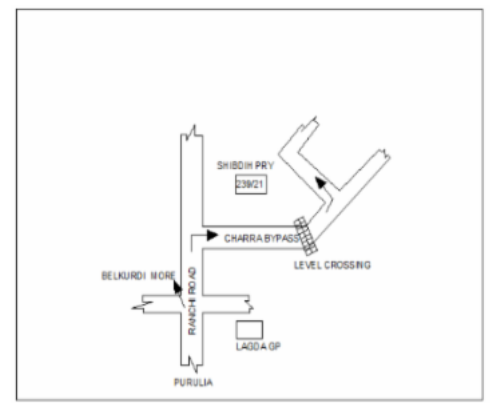

নির্বাচক নিবন্ধন আধিকারিকের স্বাক্ষর

Nazri Naksha

Google Map View

Polling Station Building Front View

Polling Station Front View

Cad View

Key MAP View

1 নাম : শক্তিপদ কর্মকার পিতার নাম: শরত কর্মকার বাড়ির নং : n0001 বয়স : 32 লিঙ্গ : পুরুষ	IAP1386051 ফটো উপলব্ধ	2 নাম : কোকিলা মাহাত মায়ের নাম: সঞ্জতি মাহাত বাড়ির নং : n0001 বয়স : 46 লিঙ্গ : মহিলা	IAP1612522 ফটো উপলব্ধ	3 নাম : মমতা কর্মকার স্বামীর নাম: বিশ্বনাথ কর্মকার বাড়ির নং : n0001 বয়স : 44 লিঙ্গ : মহিলা	MJP2768372 ফটো উপলব্ধ
4 নাম : বিশ্বনাথ কর্মকার পিতার নাম: ভরত কর্মকার বাড়ির নং : n0001 বয়স : 52 লিঙ্গ : পুরুষ	WB/34/238/387582 ফটো উপলব্ধ	5 নাম : সতন কর্মকার পিতার নাম: ভরত কর্মকার বাড়ির নং : n0001 বয়স : 55 লিঙ্গ : পুরুষ	WB/34/238/387608 ফটো উপলব্ধ	6 নাম : ভাগ্যবালা কর্মকার স্বামীর নাম: পেলারাম কর্মকার বাড়ির নং : n0001 বয়স : 59 লিঙ্গ : মহিলা	WB/34/238/387410 ফটো উপলব্ধ
7 নাম : পেলারাম কর্মকার পিতার নাম: শরত কর্মকার বাড়ির নং : n0001 বয়স : 61 লিঙ্গ : পুরুষ	WB/34/238/387363 ফটো উপলব্ধ	8 নাম : বীরবল কর্মকার পিতার নাম: শরৎ কর্মকার বাড়ির নং : n0001 বয়স : 52 লিঙ্গ : পুরুষ	WB/34/238/387300 ফটো উপলব্ধ	9 নাম : রমি কর্মকার স্বামীর নাম: শরৎ কর্মকার বাড়ির নং : n0001 বয়স : 91 লিঙ্গ : মহিলা	WB/34/238/387409 ফটো উপলব্ধ
10 নাম : নমিতা কর্মকার স্বামীর নাম: ডাক্তার কর্মকার বাড়ির নং : নং001 বয়স : 24 লিঙ্গ : মহিলা	IAP2125508 ফটো উপলব্ধ	11 নাম : রাকেশ কর্মকার পিতার নাম: বীরবল কর্মকার বাড়ির নং : 0001 বয়স : 22 লিঙ্গ : পুরুষ	IAP2213189 ফটো উপলব্ধ	12 নাম : রবি কর্মকার পিতার নাম: সতন কর্মকার বাড়ির নং : 0001 বয়স : 22 লিঙ্গ : পুরুষ	IAP2213205 ফটো উপলব্ধ
13 নাম : শরত কর্মকার পিতার নাম: ঠাকুরদাস কর্মকার বাড়ির নং : n0001 বয়স : 96 লিঙ্গ : পুরুষ	MJP2439370 ফটো উপলব্ধ	14 নাম : সঙ্গীতা কর্মকার স্বামীর নাম: শক্তিপদ কর্মকার বাড়ির নং : n0001 বয়স : 28 লিঙ্গ : মহিলা	IAP1685973 ফটো উপলব্ধ	15 নাম : শীতলা কর্মকার স্বামীর নাম: সতন কর্মকার বাড়ির নং : এন0001 বয়স : 45 লিঙ্গ : মহিলা	IAP1933357 ফটো উপলব্ধ
16 নাম : উদয় কর্মকার পিতার নাম: সতন কর্মকার বাড়ির নং : এন0001 বয়স : 25 লিঙ্গ : পুরুষ	IAP1934496 ফটো উপলব্ধ	17 নাম : সুদন কর্মকার পিতার নাম: সতন কর্মকার বাড়ির নং : নং001 বয়স : 26 লিঙ্গ : পুরুষ	IAP2125516 ফটো উপলব্ধ	18 নাম : সম্পা কর্মকার পিতার নাম: বীরবল কর্মকার বাড়ির নং : নং001 বয়স : 24 লিঙ্গ : মহিলা	IAP2125482 ফটো উপলব্ধ
19 নাম : প্রদীপ পরামানিক পিতার নাম: রমেশ পরামানিক বাড়ির নং : n0123 বয়স : 26 লিঙ্গ : পুরুষ	IAP1871086 ফটো উপলব্ধ	20 নাম : তপন কুমার পরামানিক পিতার নাম: মুকুল পরামানিক বাড়ির নং : n0002 বয়স : 33 লিঙ্গ : পুরুষ	IAP1243989 ফটো উপলব্ধ	21 নাম : সোনিয়া পরামানিক স্বামীর নাম: স্বপন কুমার পরামানিক বাড়ির নং : নং0002 বয়স : 22 লিঙ্গ : মহিলা	IAP2290161 ফটো উপলব্ধ
22 নাম : সুদীপ পরামানিক পিতার নাম: রমেশ পরামানিক বাড়ির নং : 002 বয়স : 24 লিঙ্গ : পুরুষ	IAP2052587 ফটো উপলব্ধ	23 নাম : মনতোষ পরামানিক পিতার নাম: মুকুল চন্দ্র পরামানিক বাড়ির নং : n0002 বয়স : 31 লিঙ্গ : পুরুষ	IAP1489152 ফটো উপলব্ধ	24 নাম : স্বপন কুমার পরামানিক পিতার নাম: মুকুল পরামানিক বাড়ির নং : n0002 বয়স : 32 লিঙ্গ : পুরুষ	IAP1315878 ফটো উপলব্ধ
25 নাম : অষ্টমী পরামানিক স্বামীর নাম: মুকুল পরামানিক বাড়ির নং : n0002 বয়স : 58 লিঙ্গ : মহিলা	WB/34/238/387566 ফটো উপলব্ধ	26 নাম : গায়ত্রী পরামানিক স্বামীর নাম: রমেশ পরামানিক বাড়ির নং : n0002 বয়স : 56 লিঙ্গ : মহিলা	WB/34/238/387567 ফটো উপলব্ধ	27 নাম : রমেশ পরামানিক পিতার নাম: সুষ্টিধর পরামানিক বাড়ির নং : n0002 বয়স : 63 লিঙ্গ : পুরুষ	MJP2439388 ফটো উপলব্ধ
28 নাম : মুকুলচন্দ্র পরামানিক পিতার নাম: সুষ্টিধর পরামানিক বাড়ির নং : n0002 বয়স : 67 লিঙ্গ : পুরুষ	WB/34/238/387513 ফটো উপলব্ধ	29 নাম : মঞ্জুড়া কর্মকার স্বামীর নাম: বীরবল কর্মকার বাড়ির নং : n0096 বয়স : 41 লিঙ্গ : মহিলা	MJP2768281 ফটো উপলব্ধ	30 নাম : বিলাসীবালা মাহাত স্বামীর নাম: হরলাল মাহাত বাড়ির নং : n0096 বয়স : 46 লিঙ্গ : মহিলা	MJP1223304 ফটো উপলব্ধ