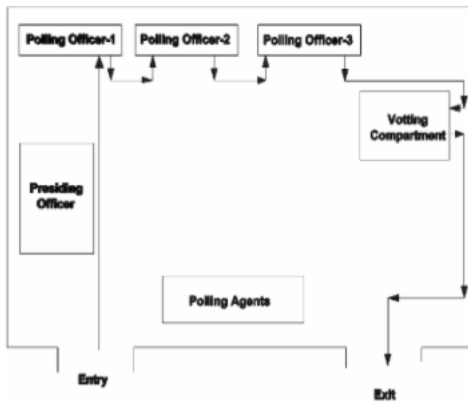

নির্বাচক নিবন্ধন আধিকারিকের স্বাক্ষর

Nazri Naksha

Google Map View

Polling Station Building Front View

Polling Station Front View

Cad View

Key MAP View

1 নাম : অর্চনা সিং সর্দার স্বামীর নাম: গোপাল সিং সর্দার বাড়ির নং : n0222 বয়স : 41 লিঙ্গ : মহিলা	IAP1667450 ফটো উপলব্ধ	2 নাম : লক্ষী সিং পিতার নাম: কান্দরু সিং বাড়ির নং : n0222 বয়স : 34 লিঙ্গ : মহিলা	IAP1667344 ফটো উপলব্ধ	3 নাম : ঘনেশ্যাম সিং পিতার নাম: কান্দরু সিং বাড়ির নং : n0227 বয়স : 41 লিঙ্গ : পুরুষ	NUO2235943 ফটো উপলব্ধ
4 নাম : দীপক সিং সর্দার পিতার নাম: মেথু সিং সর্দার বাড়ির নং : এন0743 বয়স : 22 লিঙ্গ : পুরুষ	IAP2270163 ফটো উপলব্ধ	5 নাম : ফুলবতী সিং অন্যান্য: ঘনশ্যাম সিং বাড়ির নং : এন006 বয়স : 38 লিঙ্গ : মহিলা	IAP2271161 ফটো উপলব্ধ	6 নাম : ভ্রমর সিং সর্দার মায়ের নাম: কান্দরু সিং সর্দার বাড়ির নং : n0222 বয়স : 29 লিঙ্গ : পুরুষ	IAP1747781 ফটো উপলব্ধ
7 নাম : গোপাল সিং সরদার পিতার নাম: কান্দরু সিং সরদার বাড়ির নং : n0222 বয়স : 50 লিঙ্গ : পুরুষ	IAP1455344 ফটো উপলব্ধ	8 নাম : রিষ্কি গোরাই স্বামীর নাম: দূরজাধান গোরাই বাড়ির নং : 1 বয়স : 26 লিঙ্গ : মহিলা	IAP2051977 ফটো উপলব্ধ	9 নাম : লক্ষী ভূইয়া পিতার নাম: মঙ্গল ভূইয়া বাড়ির নং : এন0222 বয়স : 22 লিঙ্গ : মহিলা	IAP2260636 ফটো উপলব্ধ
10 নাম : সেপাল সিং সর্দার পিতার নাম: কান্দরু সিং সর্দার বাড়ির নং : এন00 বয়স : 20 লিঙ্গ : পুরুষ	IAP2427458 ফটো উপলব্ধ	11 নাম : মালা নন্দী দাস স্বামীর নাম: তপন কুমার দাস বাড়ির নং : n0211 বয়স : 55 লিঙ্গ : মহিলা	DLP1966084 ফটো উপলব্ধ	12 নাম : নেহা কুণ্ডু পিতার নাম: শ্রীদম কুণ্ডু বাড়ির নং : n005 বয়স : 24 লিঙ্গ : পুরুষ	IAP2052140 ফটো উপলব্ধ
13 নাম : অমরনাথ কুণ্ডু পিতার নাম: বাবলু কুণ্ডু বাড়ির নং : n001 বয়স : 25 লিঙ্গ : মহিলা	IAP2052124 ফটো উপলব্ধ	14 নাম : শ্রীদাম কুণ্ডু পিতার নাম: শ্যামাপদ কুণ্ডু বাড়ির নং : n0050 বয়স : 59 লিঙ্গ : পুরুষ	DLP1965722 ফটো উপলব্ধ	15 নাম : অরিজিৎ কুণ্ডু পিতার নাম: বাবলু কুণ্ডু বাড়ির নং : রেজিস্ট্রি পারা বয়স : 23 লিঙ্গ : পুরুষ	IAP2255925 ফটো উপলব্ধ
16 নাম : অরুনা কুণ্ডু স্বামীর নাম: প্রদীপ কুণ্ডু বাড়ির নং : n0050 বয়স : 54 লিঙ্গ : মহিলা	WB/34/235/171031 ফটো উপলব্ধ	17 নাম : কাজল কুণ্ডু স্বামীর নাম: বাবলু কুণ্ডু বাড়ির নং : n0149 বয়স : 43 লিঙ্গ : মহিলা	DLP1965763 ফটো উপলব্ধ	18 নাম : বাবলু কুণ্ডু পিতার নাম: শ্যামাপদ কুণ্ডু বাড়ির নং : n0149 বয়স : 49 লিঙ্গ : পুরুষ	WB/34/235/171412 ফটো উপলব্ধ
19 নাম : সুরজ কুণ্ডু পিতার নাম: সুকুমার কুণ্ডু বাড়ির নং : n0282 বয়স : 26 লিঙ্গ : পুরুষ	IAP1905645 ফটো উপলব্ধ	20 নাম : জয়ন্তী কুমার স্বামীর নাম: পাণ্ডব কুমার বাড়ির নং : n0278 বয়স : 27 লিঙ্গ : মহিলা	IAP1855220 ফটো উপলব্ধ	21 নাম : শিবরাম কুমার পিতার নাম: সুফল কুমার বাড়ির নং : n0099 বয়স : 43 লিঙ্গ : পুরুষ	DLP2405645 ফটো উপলব্ধ
22 নাম : অজয় কুমার পিতার নাম: বংশীধর কুমার বাড়ির নং : n0101 বয়স : 35 লিঙ্গ : পুরুষ	IAP1211796 ফটো উপলব্ধ	23 নাম : প্রনতি কুমার স্বামীর নাম: মেথু কুমার বাড়ির নং : n0118 বয়স : 26 লিঙ্গ : মহিলা	IAP1855212 ফটো উপলব্ধ	24 নাম : কৌশিক কুমার পিতার নাম: চিত্ত কুমার বাড়ির নং : এন0743 বয়স : 22 লিঙ্গ : পুরুষ	IAP2268720 ফটো উপলব্ধ
25 নাম : শান্তি সিংহ অন্যান্য: ঘনশ্যাম সিংহ বাড়ির নং : 1 বয়স : 27 লিঙ্গ : মহিলা	IAP2311819 ফটো উপলব্ধ	26 নাম : বিবেক বিশাল কুমার পিতার নাম: ঋত্বিক কুমার বাড়ির নং : n0097 বয়স : 23 লিঙ্গ : পুরুষ	IAP2280105 ফটো উপলব্ধ	27 নাম : পূর্ণিমা কুমার স্বামীর নাম: কেশব কুমার বাড়ির নং : এন00 বয়স : 27 লিঙ্গ : মহিলা	IAP2146496 ফটো উপলব্ধ
28 নাম : পল্টু গোপ পিতার নাম: রবি গোপ বাড়ির নং : নং021 বয়স : 26 লিঙ্গ : পুরুষ	IAP2146215 ফটো উপলব্ধ	29 নাম : সন্ধ্যারানী কুমার স্বামীর নাম: নথু কুমার বাড়ির নং : নং062 বয়স : 30 লিঙ্গ : মহিলা	IAP2146132 ফটো উপলব্ধ	30 নাম : অজয় গোপ মায়ের নাম: রবানি গোপ বাড়ির নং : নং021 বয়স : 30 লিঙ্গ : পুরুষ	IAP2146249 ফটো উপলব্ধ