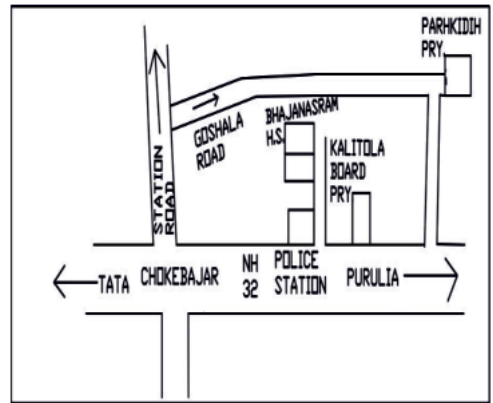

নির্বাচক নিবন্ধন আধিকারিকের স্বাক্ষর

Nazri Naksha

Google Map View

Polling Station Building Front View

Polling Station Front View

Cad View

Key MAP View

1 নাম : অর্চনা সিং সর্দার স্বামীর নাম: গোপাল সিং সর্দার বাড়ির নং : n0222 বয়স : 41 লিঙ্গ : মহিলা	IAP1667450 ফটো উপলব্ধ	2 নাম : লক্ষী সিং পিতার নাম: কান্দরু সিং বাড়ির নং : n0222 বয়স : 34 লিঙ্গ : মহিলা	IAP1667344 ফটো উপলব্ধ	3 নাম : ঘনেশ্যাম সিং পিতার নাম: কান্দরু সিং বাড়ির নং : n0227 বয়স : 41 লিঙ্গ : পুরুষ	NUO2235943 ফটো উপলব্ধ
4 নাম : দীপক সিং সর্দার পিতার নাম: মেথু সিং সর্দার বাড়ির নং : এন0743 বয়স : 22 লিঙ্গ : পুরুষ	IAP2270163 ফটো উপলব্ধ	5 নাম : ফুলবতী সিং অন্যান্য: ঘনশ্যাম সিং বাড়ির নং : এন006 বয়স : 38 লিঙ্গ : মহিলা	IAP2271161 ফটো উপলব্ধ	6 নাম : ভ্রমর সিং সর্দার মায়ের নাম: কান্দরু সিং সর্দার বাড়ির নং : n0222 বয়স : 29 লিঙ্গ : পুরুষ	IAP1747781 ফটো উপলব্ধ
7 নাম : গোপাল সিং সরদার পিতার নাম: কান্দরু সিং সরদার বাড়ির নং : n0222 বয়স : 50 লিঙ্গ : পুরুষ	IAP1455344 ফটো উপলব্ধ	8 নাম : রিষ্কি গোরাই স্বামীর নাম: দূরজাধান গোরাই বাড়ির নং : 1 বয়স : 26 লিঙ্গ : মহিলা	IAP2051977 ফটো উপলব্ধ	9 নাম : লক্ষী ভূইয়া পিতার নাম: মঙ্গল ভূইয়া বাড়ির নং : এন0222 বয়স : 22 লিঙ্গ : মহিলা	IAP2260636 ফটো উপলব্ধ
10 নাম : সেপাল সিং সর্দার পিতার নাম: কান্দরু সিং সর্দার বাড়ির নং : এন00 বয়স : 20 লিঙ্গ : পুরুষ	IAP2427458 ফটো উপলব্ধ	11 নাম : মালা নন্দী দাস স্বামীর নাম: তপন কুমার দাস বাড়ির নং : n0211 বয়স : 55 লিঙ্গ : মহিলা	DLP1966084 ফটো উপলব্ধ	12 নাম : নেহা কুণ্ডু পিতার নাম: শ্রীদম কুণ্ডু বাড়ির নং : n005 বয়স : 24 লিঙ্গ : পুরুষ	IAP2052140 ফটো উপলব্ধ
13 নাম : অমরনাথ কুণ্ডু পিতার নাম: বাবলু কুণ্ডু বাড়ির নং : n001 বয়স : 25 লিঙ্গ : মহিলা	IAP2052124 ফটো উপলব্ধ	14 নাম : শ্রীদাম কুণ্ডু পিতার নাম: শ্যামাপদ কুণ্ডু বাড়ির নং : n0050 বয়স : 59 লিঙ্গ : পুরুষ	DLP1965722 ফটো উপলব্ধ	15 নাম : অরিজিৎ কুণ্ডু পিতার নাম: বাবলু কুণ্ডু বাড়ির নং : রেজিস্ট্রি পারা বয়স : 23 লিঙ্গ : পুরুষ	IAP2255925 ফটো উপলব্ধ
16 নাম : অরুনা কুণ্ডু স্বামীর নাম: প্রদীপ কুণ্ডু বাড়ির নং : n0050 বয়স : 54 লিঙ্গ : মহিলা	WB/34/235/171031 ফটো উপলব্ধ	17 নাম : কাজল কুণ্ডু স্বামীর নাম: বাবলু কুণ্ডু বাড়ির নং : n0149 বয়স : 43 লিঙ্গ : মহিলা	DLP1965763 ফটো উপলব্ধ	18 নাম : বাবলু কুণ্ডু পিতার নাম: শ্যামাপদ কুণ্ডু বাড়ির নং : n0149 বয়স : 49 লিঙ্গ : পুরুষ	WB/34/235/171412 ফটো উপলব্ধ
19 নাম : সুরজ কুণ্ডু পিতার নাম: সুকুমার কুণ্ডু বাড়ির নং : n0282 বয়স : 26 লিঙ্গ : পুরুষ	IAP1905645 ফটো উপলব্ধ	20 নাম : জয়ন্তী কুমার স্বামীর নাম: পাণ্ডব কুমার বাড়ির নং : n0278 বয়স : 27 লিঙ্গ : মহিলা	IAP1855220 ফটো উপলব্ধ	21 নাম : শিবরাম কুমার পিতার নাম: সুফল কুমার বাড়ির নং : n0099 বয়স : 43 লিঙ্গ : পুরুষ	DLP2405645 ফটো উপলব্ধ
22 নাম : অজয় কুমার পিতার নাম: বংশীধর কুমার বাড়ির নং : n0101 বয়স : 35 লিঙ্গ : পুরুষ	IAP1211796 ফটো উপলব্ধ	23 নাম : প্রনতি কুমার স্বামীর নাম: মেথু কুমার বাড়ির নং : n0118 বয়স : 26 লিঙ্গ : মহিলা	IAP1855212 ফটো উপলব্ধ	24 নাম : কৌশিক কুমার পিতার নাম: চিত্ত কুমার বাড়ির নং : এন0743 বয়স : 22 লিঙ্গ : পুরুষ	IAP2268720 ফটো উপলব্ধ
25 নাম : শান্তি সিংহ অন্যান্য: ঘনশ্যাম সিংহ বাড়ির নং : 1 বয়স : 27 লিঙ্গ : মহিলা	IAP2311819 ফটো উপলব্ধ	26 নাম : বিবেক বিশাল কুমার পিতার নাম: ঋত্বিক কুমার বাড়ির নং : n0097 বয়স : 23 লিঙ্গ : পুরুষ	IAP2280105 ফটো উপলব্ধ	27 নাম : পূর্ণিমা কুমার স্বামীর নাম: কেশব কুমার বাড়ির নং : এন00 বয়স : 27 লিঙ্গ : মহিলা	IAP2146496 ফটো উপলব্ধ
28 নাম : পল্টু গোপ পিতার নাম: রবি গোপ বাড়ির নং : নং021 বয়স : 26 লিঙ্গ : পুরুষ	IAP2146215 ফটো উপলব্ধ	29 নাম : সন্ধ্যারানী কুমার স্বামীর নাম: নথু কুমার বাড়ির নং : নং062 বয়স : 30 লিঙ্গ : মহিলা	IAP2146132 ফটো উপলব্ধ	30 নাম : অজয় গোপ মায়ের নাম: রবানি গোপ বাড়ির নং : নং021 বয়স : 30 লিঙ্গ : পুরুষ	IAP2146249 ফটো উপলব্ধ