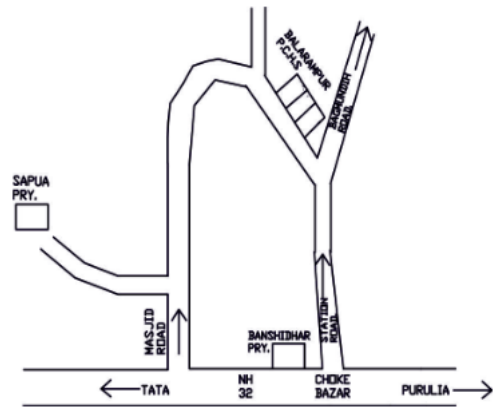

Key MAP View