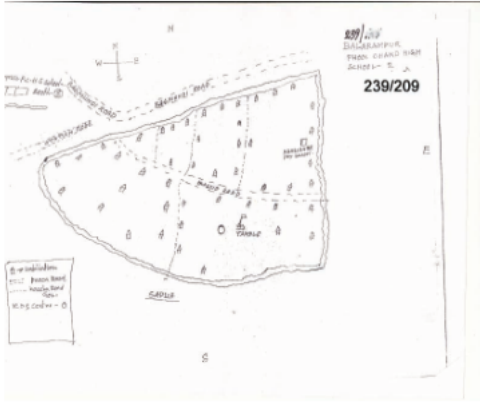

Nazri Naksha