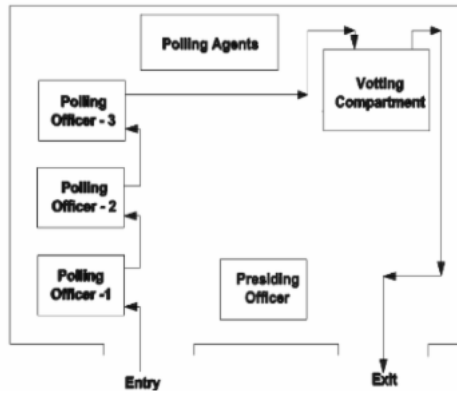

নির্বাচক নিবন্ধন আধিকারিকের স্বাক্ষর

Nazri Naksha

Google Map View

Polling Station Building Front View

Polling Station Front View

Cad View

Key MAP View

| | | | | | |
|---|--------------------------|---|--------------------------------|--|--------------------------------|
| 1 নাম : অর্পিতা সেন স্বামীর নাম: জয়ন্ত সেন বাড়ির নং : n0095 বয়স : 39 লিঙ্গ : মহিলা | IAP1235092 ফটো উপলব্ধ | 2 নাম : নীতিশ কুমার আগরওয়াল পিতার নাম: ভিখম চাঁদ আগরওয়াল বাড়ির নং : n0055 বয়স : 36 লিঙ্গ : পুরুষ | IAP1212570 ফটো উপলব্ধ | 3 নাম : মায়াদেবী আগরওয়াল স্বামীর নাম: ভিমচন্দ্র আগরওয়াল বাড়ির নং : n0055 বয়স : 61 লিঙ্গ : মহিলা | IAP2031342 ফটো উপলব্ধ |
| 4 নাম : বিশাল প্রসাদ আগরওয়াল পিতার নাম: বিখম চাঁদ আগরওয়াল বাড়ির নং : n0055 বয়স : 34 লিঙ্গ : পুরুষ | IAP1212836 ফটো উপলব্ধ | 5 নাম : দিলীপকুমার আগরওয়াল পিতার নাম: সত্যনারায়ন আগরওয়াল বাড়ির নং : n0055 বয়স : 52 লিঙ্গ : পুরুষ | DLP1968825 ফটো উপলব্ধ | 6 নাম : মুরারীলাল আগরওয়াল পিতার নাম: সত্যনারায়ন আগরওয়াল বাড়ির নং : n0055 বয়স : 49 লিঙ্গ : পুরুষ | DLP1968833 ফটো উপলব্ধ |
| 7 নাম : পবন আগরওয়াল পিতার নাম: সত্যনারায়ণ আগরওয়াল বাড়ির নং : 207 বয়স : 69 লিঙ্গ : পুরুষ | DLP2301778 ফটো উপলব্ধ | 8 নাম : বিশ্বজিত আচার্য পিতার নাম: মন্থা আচার্য বাড়ির নং : n0048 বয়স : 57 লিঙ্গ : পুরুষ | IAP2034213 ফটো উপলব্ধ | 9 নাম : আসিফ সেখ পিতার নাম: জামিল আহমেদ বাড়ির নং : n0048 বয়স : 36 লিঙ্গ : পুরুষ | DLP2449858 ফটো উপলব্ধ |
| 10 নাম : কৃষ্ণা আচার্য স্বামীর নাম: রঞ্জিত আচার্য বাড়ির নং : n0048 বয়স : 33 লিঙ্গ : মহিলা | IAP1456482 ফটো উপলব্ধ | 11 নাম : রঞ্জিত আচার্য পিতার নাম: মন্থা আচার্য বাড়ির নং : n0048 বয়স : 50 লিঙ্গ : পুরুষ | WB/34/235/177365 ফটো উপলব্ধ | 12 নাম : আনন্দময়ী আচার্য স্বামীর নাম: মন্থা আচার্য বাড়ির নং : n0048 বয়স : 75 লিঙ্গ : মহিলা | WB/34/235/177141 ফটো উপলব্ধ |
| 13 নাম : শুভম আচার্য পিতার নাম: বিশ্বজিৎ আচার্য বাড়ির নং : n00258 বয়স : 24 লিঙ্গ : পুরুষ | IAP2051092 ফটো উপলব্ধ | 14 নাম : ক্ষমা আচার্য স্বামীর নাম: বিশ্বজিৎ আচার্য বাড়ির নং : n0048 বয়স : 47 লিঙ্গ : মহিলা | DLP1968841 ফটো উপলব্ধ | 15 নাম : মেঘা আচার্য পিতার নাম: বিশ্বজিৎ আচার্য বাড়ির নং : এন0048 বয়স : 20 লিঙ্গ : মহিলা | IAP2428886 ফটো উপলব্ধ |
| 16 নাম : জেবা আফ্রিন স্বামীর নাম: সকিল আহমেদ বাড়ির নং : n012 বয়স : 33 লিঙ্গ : মহিলা | IAP2051191 ফটো উপলব্ধ | 17 নাম : মুশাররত জাহান স্বামীর নাম: মুক্তার আলম বাড়ির নং : n0082 বয়স : 41 লিঙ্গ : মহিলা | IAP1668102 ফটো উপলব্ধ | 18 নাম : সরাফত আনসারী পিতার নাম: আব্দুল কালাম আনসারী বাড়ির নং : n0082 বয়স : 51 লিঙ্গ : পুরুষ | IAP2192276 ফটো উপলব্ধ |
| 19 নাম : মুক্তার আলম পিতার নাম: আব্দুল কালাম বাড়ির নং : n0082 বয়স : 54 লিঙ্গ : পুরুষ | IAP2192268 ফটো উপলব্ধ | 20 নাম : সাজদা খাতুন পিতার নাম: ইকরাম সৌদাগর বাড়ির নং : n0118 বয়স : 60 লিঙ্গ : মহিলা | DLP1993674 ফটো উপলব্ধ | 21 নাম : আকিব জাবেদ আনসারী পিতার নাম: মহম্মাদ আলি বাড়ির নং : n0118 বয়স : 32 লিঙ্গ : পুরুষ | IAP1581701 ফটো উপলব্ধ |
| 22 নাম : সহীস্তা খাতুন পিতার নাম: মহঃ আলি বাড়ির নং : n0118 বয়স : 35 লিঙ্গ : মহিলা | IAP1290733 ফটো উপলব্ধ | 23 নাম : বাবলি কুণ্ডু স্বামীর নাম: নিমল কুণ্ডু বাড়ির নং : বলরামপুর বয়স : 38 লিঙ্গ : মহিলা | IAP2050987 ফটো উপলব্ধ | 24 নাম : অংশুমান কুণ্ডু পিতার নাম: শ্যামাপদ কুন্ডু বাড়ির নং : n0067 বয়স : 50 লিঙ্গ : পুরুষ | IAP2027977 ফটো উপলব্ধ |
| 25 নাম : রাজেশ কুণ্ডু পিতার নাম: শক্ত কুণ্ডু বাড়ির নং : n0140 বয়স : 42 লিঙ্গ : পুরুষ | IAP1005388 ফটো উপলব্ধ | 26 নাম : কম্পনা কুণ্ডু স্বামীর নাম: রাজেশ কুণ্ডু বাড়ির নং : n0139 বয়স : 39 লিঙ্গ : মহিলা | IAP1005370 ফটো উপলব্ধ | 27 নাম : তপন কুমার কুন্ডু পিতার নাম: শ্যামাপদ কুন্ডু বাড়ির নং : n0067 বয়স : 54 লিঙ্গ : পুরুষ | IAP2027522 ফটো উপলব্ধ |
| 28 নাম : প্রিয়াঙ্কা কুন্ডু স্বামীর নাম: অংশুমান কুন্ডু বাড়ির নং : n0067 বয়স : 33 লিঙ্গ : মহিলা | IAP1581867 ফটো উপলব্ধ | 29 নাম : বাবলু কুন্ডু পিতার নাম: শক্ত কুন্ডু বাড়ির নং : n0002 বয়স : 56 লিঙ্গ : পুরুষ | WB/34/235/177324 ফটো উপলব্ধ | 30 নাম : বিদিশা কুণ্ডু পিতার নাম: চীনময় কুণ্ডু বাড়ির নং : এন0033 বয়স : 21 লিঙ্গ : মহিলা | IAP2326775 ফটো উপলব্ধ |