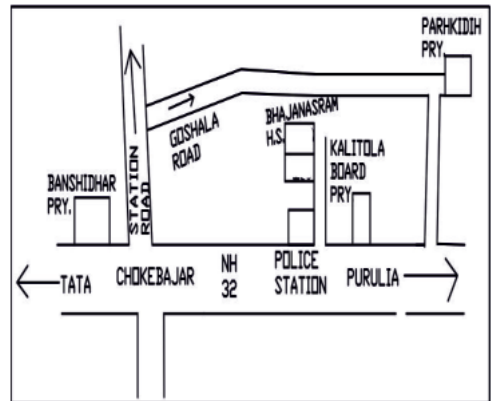

নির্বাচক নিবন্ধন আধিকারিকের স্বাক্ষর

Nazri Naksha

Google Map View

Polling Station Building Front View

Polling Station Front View

Cad View

Key MAP View

বিধানসভা নির্বাচনক্ষেত্রের নং, নাম : 239-বলরামপুর
ভাগ নং, নাম : 1-কালিতলা জিজাবাধপাড়া, উপরপাড়া