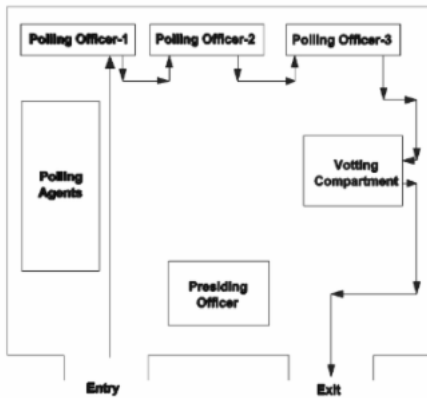

নির্বাচক নিবন্ধন আধিকারিকের স্বাক্ষর

Nazri Naksha

Google Map View

Polling Station Building Front View

Polling Station Front View

Cad View

Key MAP View

বিধানসভা নির্বাচনক্ষেত্রের নং, নাম : 239-বলরামপুর
ভাগ নং, নাম : 1-কালিতলা জিজাবাধপাড়া, উপরপাড়া