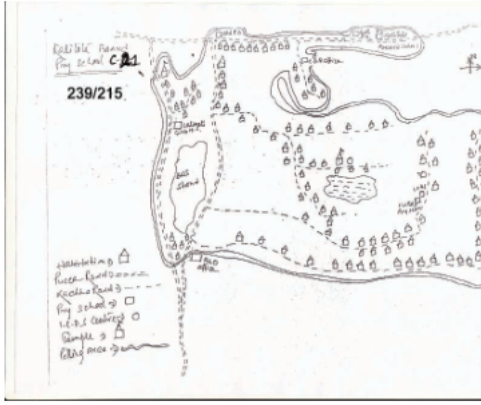

Nazri Naksha