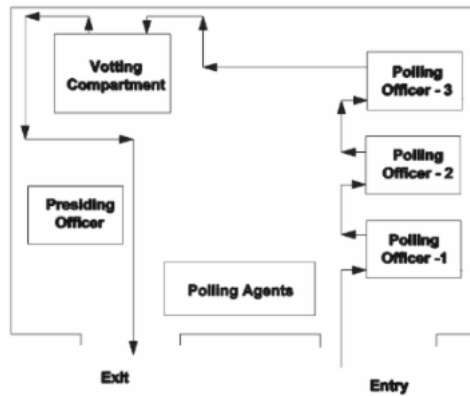

নির্বাচক নিবন্ধন আধিকারিকের স্বাক্ষর

Nazri Naksha

Google Map View

Polling Station Building Front View

Polling Station Front View

Cad View

Key MAP View

1	WB/34/235/189236	নাম : মানিক কুমার পিতার নাম: পরান কুমার বাড়ির নং : n0003 বয়স : 70 লিঙ্গ : পুরুষ	ফটো উপলব্ধ	2	WB/34/235/189498	নাম : স্বপন কুমার পিতার নাম: শ্যামাপদ কুমার বাড়ির নং : n0020 বয়স : 56 লিঙ্গ : পুরুষ	ফটো উপলব্ধ	3	IAP1584036	নাম : ঠাকুরদাস কুমার পিতার নাম: তপন কুমার বাড়ির নং : n0020 বয়স : 30 লিঙ্গ : পুরুষ	ফটো উপলব্ধ
4	WB/34/235/189308	নাম : সুধাংশু কুমার পিতার নাম: শ্যামাপদ কুমার বাড়ির নং : n0020 বয়স : 69 লিঙ্গ : পুরুষ	ফটো উপলব্ধ	5	IAP1366160	নাম : বলু কুমার স্বামীর নাম: শিব কুমার বাড়ির নং : n0019 বয়স : 45 লিঙ্গ : মহিলা	ফটো উপলব্ধ	6	WB/34/235/189451	নাম : শিব কুমার পিতার নাম: শক্তিপদ কুমার বাড়ির নং : n0019 বয়স : 53 লিঙ্গ : পুরুষ	ফটো উপলব্ধ
7	IAP1669431	নাম : রুবি কুমার পিতার নাম: মনু কুমার বাড়ির নং : n0018 বয়স : 29 লিঙ্গ : মহিলা	ফটো উপলব্ধ	8	DLP1984640	নাম : কাজলা কুমার স্বামীর নাম: মনু কুমার বাড়ির নং : n0018 বয়স : 51 লিঙ্গ : মহিলা	ফটো উপলব্ধ	9	WB/34/235/189323	নাম : মনু কুমার পিতার নাম: শক্তিপদ কুমার বাড়ির নং : n0018 বয়স : 56 লিঙ্গ : পুরুষ	ফটো উপলব্ধ
10	IAP1366194	নাম : উমা কুমার স্বামীর নাম: ছট্টলাল কুমার বাড়ির নং : n0018 বয়স : 42 লিঙ্গ : মহিলা	ফটো উপলব্ধ	11	WB/34/235/189402	নাম : ছট্টলাল কুমার পিতার নাম: শক্তিপদ কুমার বাড়ির নং : n0018 বয়স : 56 লিঙ্গ : পুরুষ	ফটো উপলব্ধ	12	WB/34/235/189325	নাম : ভানু কুমার স্বামীর নাম: বীরেন কুমার বাড়ির নং : n0018 বয়স : 57 লিঙ্গ : মহিলা	ফটো উপলব্ধ
13	WB/34/235/189375	নাম : ধীরেন কুমার পিতার নাম: শক্তিপদ কুমার বাড়ির নং : n0018 বয়স : 66 লিঙ্গ : পুরুষ	ফটো উপলব্ধ	14	DLP2408409	নাম : মনোহর কুমার পিতার নাম: দেবেশ কুমার বাড়ির নং : n0018 বয়স : 38 লিঙ্গ : পুরুষ	ফটো উপলব্ধ	15	IAP1584317	নাম : গৌদা কুমার স্বামীর নাম: অরবিন্দ কুমার বাড়ির নং : n0026 বয়স : 30 লিঙ্গ : মহিলা	ফটো উপলব্ধ
16	IAP1215979	নাম : নিরুপমা কুমার স্বামীর নাম: অনাথ কুমার বাড়ির নং : n0026 বয়স : 37 লিঙ্গ : মহিলা	ফটো উপলব্ধ	17	DLP1984616	নাম : অনাথ কুমার পিতার নাম: ধ্রুবলাল কুমার বাড়ির নং : n0026 বয়স : 44 লিঙ্গ : পুরুষ	ফটো উপলব্ধ	18	IAP1584309	নাম : সাধনা কুমার স্বামীর নাম: শ্যামল কুমার বাড়ির নং : n0026 বয়স : 36 লিঙ্গ : মহিলা	ফটো উপলব্ধ
19	DLP1984608	নাম : শ্যামল কুমার পিতার নাম: ধ্রুবলাল কুমার বাড়ির নং : n0026 বয়স : 48 লিঙ্গ : পুরুষ	ফটো উপলব্ধ	20	IAP1216175	নাম : সরোজ কুমার পিতার নাম: মকরন্দ কুমার বাড়ির নং : n0026 বয়স : 37 লিঙ্গ : পুরুষ	ফটো উপলব্ধ	21	WB/34/235/189456	নাম : বিমলা কুমার স্বামীর নাম: নিশীথ কুমার বাড়ির নং : n0026 বয়স : 50 লিঙ্গ : মহিলা	ফটো উপলব্ধ
22	WB/34/235/189145	নাম : নিশীথ কুমার পিতার নাম: ধুবলাল কুমার বাড়ির নং : n0026 বয়স : 58 লিঙ্গ : পুরুষ	ফটো উপলব্ধ	23	WB/34/235/189475	নাম : ভবানী কুমার স্বামীর নাম: ধুবলাল কুমার বাড়ির নং : n0026 বয়স : 80 লিঙ্গ : মহিলা	ফটো উপলব্ধ	24	WB/34/235/189442	নাম : ধুবলাল কুমার পিতার নাম: গোপু কুমার বাড়ির নং : n0026 বয়স : 89 লিঙ্গ : পুরুষ	ফটো উপলব্ধ
25	IAP1216704	নাম : মুক্তা কুমার স্বামীর নাম: ভরত কুমার বাড়ির নং : n0024 বয়স : 40 লিঙ্গ : মহিলা	ফটো উপলব্ধ	26	WB/34/235/189147	নাম : ভরত কুমার পিতার নাম: যোগীন্দ্র কুমার বাড়ির নং : n0024 বয়স : 51 লিঙ্গ : পুরুষ	ফটো উপলব্ধ	27	DLP2208114	নাম : শঙ্কশ্রী কুমার স্বামীর নাম: ফটিক কুমার বাড়ির নং : n0024 বয়স : 41 লিঙ্গ : মহিলা	ফটো উপলব্ধ
28	IAP1293711	নাম : গৌতম কুমার পিতার নাম: সামন্ত কুমার বাড়ির নং : n0021 বয়স : 34 লিঙ্গ : পুরুষ	ফটো উপলব্ধ	29	DLP2208122	নাম : বাসন্তী কুমার স্বামীর নাম: হেমন্ত কুমার বাড়ির নং : n0021 বয়স : 48 লিঙ্গ : মহিলা	ফটো উপলব্ধ	30	IAP1459130	নাম : রেখা কুমার স্বামীর নাম: আলোক কুমার বাড়ির নং : n0020 বয়স : 39 লিঙ্গ : মহিলা	ফটো উপলব্ধ