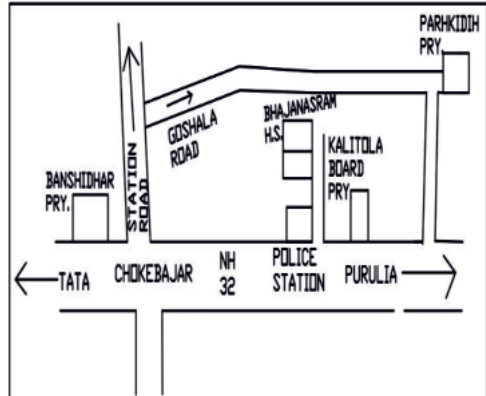

নির্বাচক নিবন্ধন আধিকারিকের স্বাক্ষর

Nazri Naksha

Google Map View

Polling Station Building Front View

Polling Station Front View

Cad View

Key MAP View

1	WB/34/235/189236	নাম : মানিক কুমার পিতার নাম: পরান কুমার বাড়ির নং : n0003 বয়স : 70 লিঙ্গ : পুরুষ	ফটো উপলব্ধ	2	WB/34/235/189498	নাম : স্বপন কুমার পিতার নাম: শ্যামাপদ কুমার বাড়ির নং : n0020 বয়স : 56 লিঙ্গ : পুরুষ	ফটো উপলব্ধ	3	IAP1584036	নাম : ঠাকুরদাস কুমার পিতার নাম: তপন কুমার বাড়ির নং : n0020 বয়স : 30 লিঙ্গ : পুরুষ	ফটো উপলব্ধ
4	WB/34/235/189308	নাম : সুধাংশু কুমার পিতার নাম: শ্যামাপদ কুমার বাড়ির নং : n0020 বয়স : 69 লিঙ্গ : পুরুষ	ফটো উপলব্ধ	5	IAP1366160	নাম : বলু কুমার স্বামীর নাম: শিব কুমার বাড়ির নং : n0019 বয়স : 45 লিঙ্গ : মহিলা	ফটো উপলব্ধ	6	WB/34/235/189451	নাম : শিব কুমার পিতার নাম: শক্তিপদ কুমার বাড়ির নং : n0019 বয়স : 53 লিঙ্গ : পুরুষ	ফটো উপলব্ধ
7	IAP1669431	নাম : রুবি কুমার পিতার নাম: মনু কুমার বাড়ির নং : n0018 বয়স : 29 লিঙ্গ : মহিলা	ফটো উপলব্ধ	8	DLP1984640	নাম : কাজলা কুমার স্বামীর নাম: মনু কুমার বাড়ির নং : n0018 বয়স : 51 লিঙ্গ : মহিলা	ফটো উপলব্ধ	9	WB/34/235/189323	নাম : মনু কুমার পিতার নাম: শক্তিপদ কুমার বাড়ির নং : n0018 বয়স : 56 লিঙ্গ : পুরুষ	ফটো উপলব্ধ
10	IAP1366194	নাম : উমা কুমার স্বামীর নাম: ছট্টলাল কুমার বাড়ির নং : n0018 বয়স : 42 লিঙ্গ : মহিলা	ফটো উপলব্ধ	11	WB/34/235/189402	নাম : ছট্টলাল কুমার পিতার নাম: শক্তিপদ কুমার বাড়ির নং : n0018 বয়স : 56 লিঙ্গ : পুরুষ	ফটো উপলব্ধ	12	WB/34/235/189325	নাম : ভানু কুমার স্বামীর নাম: বীরেন কুমার বাড়ির নং : n0018 বয়স : 57 লিঙ্গ : মহিলা	ফটো উপলব্ধ
13	WB/34/235/189375	নাম : ধীরেন কুমার পিতার নাম: শক্তিপদ কুমার বাড়ির নং : n0018 বয়স : 66 লিঙ্গ : পুরুষ	ফটো উপলব্ধ	14	DLP2408409	নাম : মনোহর কুমার পিতার নাম: দেবেশ কুমার বাড়ির নং : n0018 বয়স : 38 লিঙ্গ : পুরুষ	ফটো উপলব্ধ	15	IAP1584317	নাম : গৌদা কুমার স্বামীর নাম: অরবিন্দ কুমার বাড়ির নং : n0026 বয়স : 30 লিঙ্গ : মহিলা	ফটো উপলব্ধ
16	IAP1215979	নাম : নিরুপমা কুমার স্বামীর নাম: অনাথ কুমার বাড়ির নং : n0026 বয়স : 37 লিঙ্গ : মহিলা	ফটো উপলব্ধ	17	DLP1984616	নাম : অনাথ কুমার পিতার নাম: ধ্রুবলাল কুমার বাড়ির নং : n0026 বয়স : 44 লিঙ্গ : পুরুষ	ফটো উপলব্ধ	18	IAP1584309	নাম : সাধনা কুমার স্বামীর নাম: শ্যামল কুমার বাড়ির নং : n0026 বয়স : 36 লিঙ্গ : মহিলা	ফটো উপলব্ধ
19	DLP1984608	নাম : শ্যামল কুমার পিতার নাম: ধ্রুবলাল কুমার বাড়ির নং : n0026 বয়স : 48 লিঙ্গ : পুরুষ	ফটো উপলব্ধ	20	IAP1216175	নাম : সরোজ কুমার পিতার নাম: মকরন্দ কুমার বাড়ির নং : n0026 বয়স : 37 লিঙ্গ : পুরুষ	ফটো উপলব্ধ	21	WB/34/235/189456	নাম : বিমলা কুমার স্বামীর নাম: নিশীথ কুমার বাড়ির নং : n0026 বয়স : 50 লিঙ্গ : মহিলা	ফটো উপলব্ধ
22	WB/34/235/189145	নাম : নিশীথ কুমার পিতার নাম: ধুবলাল কুমার বাড়ির নং : n0026 বয়স : 58 লিঙ্গ : পুরুষ	ফটো উপলব্ধ	23	WB/34/235/189475	নাম : ভবানী কুমার স্বামীর নাম: ধুবলাল কুমার বাড়ির নং : n0026 বয়স : 80 লিঙ্গ : মহিলা	ফটো উপলব্ধ	24	WB/34/235/189442	নাম : ধুবলাল কুমার পিতার নাম: গোপু কুমার বাড়ির নং : n0026 বয়স : 89 লিঙ্গ : পুরুষ	ফটো উপলব্ধ
25	IAP1216704	নাম : মুক্তা কুমার স্বামীর নাম: ভরত কুমার বাড়ির নং : n0024 বয়স : 40 লিঙ্গ : মহিলা	ফটো উপলব্ধ	26	WB/34/235/189147	নাম : ভরত কুমার পিতার নাম: যোগীন্দ্র কুমার বাড়ির নং : n0024 বয়স : 51 লিঙ্গ : পুরুষ	ফটো উপলব্ধ	27	DLP2208114	নাম : শঙ্কশ্রী কুমার স্বামীর নাম: ফটিক কুমার বাড়ির নং : n0024 বয়স : 41 লিঙ্গ : মহিলা	ফটো উপলব্ধ
28	IAP1293711	নাম : গৌতম কুমার পিতার নাম: সামন্ত কুমার বাড়ির নং : n0021 বয়স : 34 লিঙ্গ : পুরুষ	ফটো উপলব্ধ	29	DLP2208122	নাম : বাসন্তী কুমার স্বামীর নাম: হেমন্ত কুমার বাড়ির নং : n0021 বয়স : 48 লিঙ্গ : মহিলা	ফটো উপলব্ধ	30	IAP1459130	নাম : রেখা কুমার স্বামীর নাম: আলোক কুমার বাড়ির নং : n0020 বয়স : 39 লিঙ্গ : মহিলা	ফটো উপলব্ধ