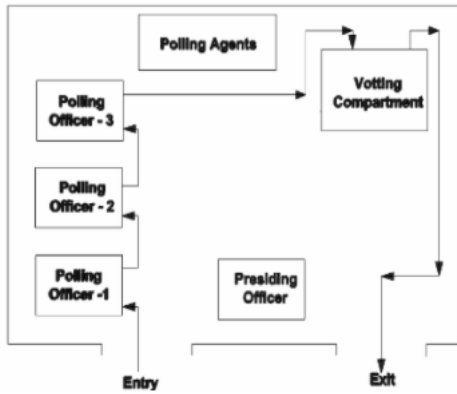

নির্বাচক নিবন্ধন আধিকারিকের স্বাক্ষর

Nazri Naksha

Google Map View

Polling Station Building Front View

Polling Station Front View

Cad View

Key MAP View

বিধানসভা নির্বাচনক্ষেত্রের নং, নাম : 239-বলরামপুর  
ভাগ নং, নাম : 1-হাটতলা বড়মপাড়া, সরাই পাড়া (আংশিক)