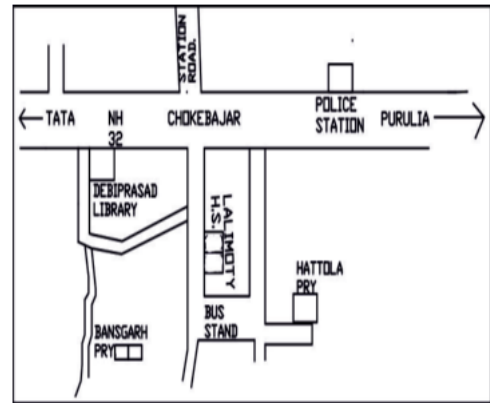

নির্বাচক নিবন্ধন আধিকারিকের স্বাক্ষর

Nazri Naksha

Google Map View

Polling Station Building Front View

Polling Station Front View

Cad View

Key MAP View

বিধানসভা নির্বাচনক্ষেত্রের নং, নাম : 239-বলরামপুর  
ভাগ নং, নাম : 1-হাটতলা বড়মপাড়া, সরাই পাড়া (আংশিক)