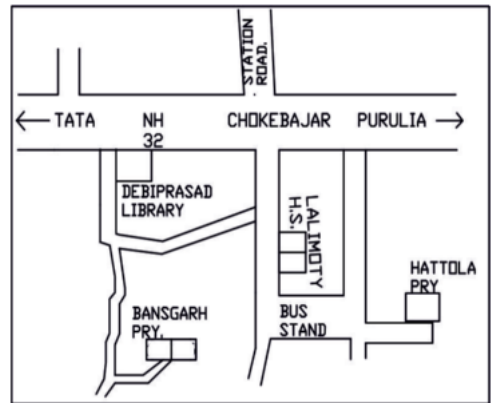

নির্বাচক নিবন্ধন আধিকারিকের স্বাক্ষর

Nazri Naksha

Google Map View

Polling Station Building Front View

Polling Station Front View

Cad View

Key MAP View

1 নাম : ছবিরানী কুমার স্বামীর নাম: রবিলোচন কুমার বাড়ির নং : n0022 বয়স : 61 লিঙ্গ : মহিলা	DLP2319234 ফটো উপলব্ধ	2 নাম : খুদিরাম কুমার পিতার নাম: ভগবান কুমার বাড়ির নং : n0022 বয়স : 66 লিঙ্গ : পুরুষ	DLP2319242 ফটো উপলব্ধ	3 নাম : শক্তনাথ কুমার পিতার নাম: ভগবান কুমার বাড়ির নং : n0022 বয়স : 63 লিঙ্গ : পুরুষ	WB/34/235/207283 ফটো উপলব্ধ
4 নাম : পরেশ চন্দ্র কুমার পিতার নাম: তারাপদ কুমার বাড়ির নং : n0022 বয়স : 42 লিঙ্গ : পুরুষ	DLP2003903 ফটো উপলব্ধ	5 নাম : বীনারানী কুমার স্বামীর নাম: দিলীপ চন্দ্র কুমার বাড়ির নং : n0022 বয়স : 43 লিঙ্গ : মহিলা	DLP2210466 ফটো উপলব্ধ	6 নাম : বানী কুমার স্বামীর নাম: বিভীষণ কুমার বাড়ির নং : n0081 বয়স : 36 লিঙ্গ : মহিলা	IAP1586197 ফটো উপলব্ধ
7 নাম : বিভীষণ কুমার পিতার নাম: তরনী কুমার বাড়ির নং : n0081 বয়স : 43 লিঙ্গ : পুরুষ	DLP2319895 ফটো উপলব্ধ	8 নাম : রেখা কুমার স্বামীর নাম: মনোহর কুমার বাড়ির নং : n0081 বয়স : 47 লিঙ্গ : মহিলা	DLP2319887 ফটো উপলব্ধ	9 নাম : মনোহর কুমার পিতার নাম: তরনী কুমার বাড়ির নং : n0081 বয়স : 57 লিঙ্গ : পুরুষ	DLP2319879 ফটো উপলব্ধ
10 নাম : পার্বতী মাঝি স্বামীর নাম: রমাকান্ত মাঝি বাড়ির নং : n0079 বয়স : 38 লিঙ্গ : মহিলা	IAP1461318 ফটো উপলব্ধ	11 নাম : তারাপদ কুমার পিতার নাম: অধর কুমার বাড়ির নং : n0079 বয়স : 42 লিঙ্গ : পুরুষ	IAP0863217 ফটো উপলব্ধ	12 নাম : বিলাসী কুমার স্বামীর নাম: অধর কুমার বাড়ির নং : n0079 বয়স : 63 লিঙ্গ : মহিলা	DLP2318673 ফটো উপলব্ধ
13 নাম : অধর কুমার পিতার নাম: হরি কুমার বাড়ির নং : n0079 বয়স : 73 লিঙ্গ : পুরুষ	DLP2318665 ফটো উপলব্ধ	14 নাম : অঞ্জনা কুমার স্বামীর নাম: পঙ্কজ কুমার বাড়ির নং : n0079 বয়স : 33 লিঙ্গ : মহিলা	IAP1367978 ফটো উপলব্ধ	15 নাম : পঙ্কজ কুমার পিতার নাম: শশধর কুমার বাড়ির নং : n0079 বয়স : 39 লিঙ্গ : পুরুষ	IAP0863191 ফটো উপলব্ধ
16 নাম : জবা কুমার স্বামীর নাম: কেদার কুমার বাড়ির নং : n0079 বয়স : 38 লিঙ্গ : মহিলা	IAP0863183 ফটো উপলব্ধ	17 নাম : কেদার কুমার পিতার নাম: শশধর কুমার বাড়ির নং : n0079 বয়স : 40 লিঙ্গ : পুরুষ	IAP0863175 ফটো উপলব্ধ	18 নাম : শশধর কুমার পিতার নাম: হরি কুমার বাড়ির নং : n0079 বয়স : 78 লিঙ্গ : পুরুষ	DLP2318640 ফটো উপলব্ধ
19 নাম : লতিকা কুমার স্বামীর নাম: অর্জুন কুমার বাড়ির নং : n0078 বয়স : 36 লিঙ্গ : মহিলা	IAP1461409 ফটো উপলব্ধ	20 নাম : শিবানী কুমার স্বামীর নাম: দুবাই কুমার বাড়ির নং : n0078 বয়স : 39 লিঙ্গ : মহিলা	DLP2210482 ফটো উপলব্ধ	21 নাম : বিপদ তারন কুমার পিতার নাম: হলধর কুমার বাড়ির নং : n0078 বয়স : 44 লিঙ্গ : পুরুষ	DLP2210334 ফটো উপলব্ধ
22 নাম : সন্তা কুমার স্বামীর নাম: আঘনু কুমার বাড়ির নং : n0078 বয়স : 49 লিঙ্গ : মহিলা	DLP2319036 ফটো উপলব্ধ	23 নাম : আঘনু কুমার পিতার নাম: হলধর কুমার বাড়ির নং : n0078 বয়স : 52 লিঙ্গ : পুরুষ	DLP2319028 ফটো উপলব্ধ	24 নাম : সরলা কুমার স্বামীর নাম: দিরাংকর কুমার বাড়ির নং : n0076 বয়স : 48 লিঙ্গ : মহিলা	IAP1461631 ফটো উপলব্ধ
25 নাম : দিবাকর কুমার পিতার নাম: রাজু কুমার বাড়ির নং : n0076 বয়স : 52 লিঙ্গ : পুরুষ	DLP2320075 ফটো উপলব্ধ	26 নাম : স্বরনা কুমার স্বামীর নাম: নেপাল কুমার বাড়ির নং : n0076 বয়স : 52 লিঙ্গ : মহিলা	DLP2320067 ফটো উপলব্ধ	27 নাম : নেপাল কুমার পিতার নাম: রাজু কুমার বাড়ির নং : n0076 বয়স : 58 লিঙ্গ : পুরুষ	DLP2320059 ফটো উপলব্ধ
28 নাম : মণ্টু কুমার পিতার নাম: মথুর কুমার বাড়ির নং : n0076 বয়স : 35 লিঙ্গ : পুরুষ	IAP1220193 ফটো উপলব্ধ	29 নাম : ইচ্ছা কুমার স্বামীর নাম: মথুর কুমার বাড়ির নং : n0076 বয়স : 52 লিঙ্গ : মহিলা	DLP2320042 ফটো উপলব্ধ	30 নাম : জীতেন কুমার পিতার নাম: অনু কুমার বাড়ির নং : n0054 বয়স : 59 লিঙ্গ : পুরুষ	WB/34/235/207038 ফটো উপলব্ধ