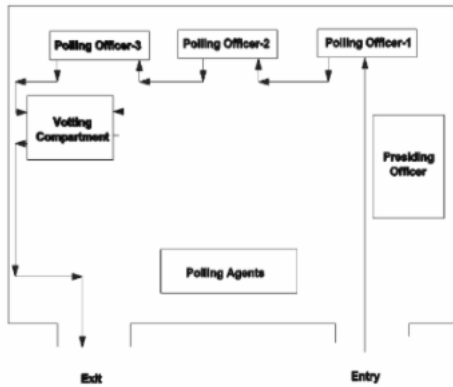

নির্বাচক নিবন্ধন আধিকারিকের স্বাক্ষর

Nazri Naksha

Google Map View

Polling Station Building Front View

Polling Station Front View

Cad View

Key MAP View

1 নাম : ছবিরানী কুমার স্বামীর নাম: রবিলোচন কুমার বাড়ির নং : n0022 বয়স : 61 লিঙ্গ : মহিলা	DLP2319234 ফটো উপলব্ধ	2 নাম : খুদিরাম কুমার পিতার নাম: ভগবান কুমার বাড়ির নং : n0022 বয়স : 66 লিঙ্গ : পুরুষ	DLP2319242 ফটো উপলব্ধ	3 নাম : শক্তনাথ কুমার পিতার নাম: ভগবান কুমার বাড়ির নং : n0022 বয়স : 63 লিঙ্গ : পুরুষ	WB/34/235/207283 ফটো উপলব্ধ
4 নাম : পরেশ চন্দ্র কুমার পিতার নাম: তারাপদ কুমার বাড়ির নং : n0022 বয়স : 42 লিঙ্গ : পুরুষ	DLP2003903 ফটো উপলব্ধ	5 নাম : বীনারানী কুমার স্বামীর নাম: দিলীপ চন্দ্র কুমার বাড়ির নং : n0022 বয়স : 43 লিঙ্গ : মহিলা	DLP2210466 ফটো উপলব্ধ	6 নাম : বানী কুমার স্বামীর নাম: বিভীষণ কুমার বাড়ির নং : n0081 বয়স : 36 লিঙ্গ : মহিলা	IAP1586197 ফটো উপলব্ধ
7 নাম : বিভীষণ কুমার পিতার নাম: তরনী কুমার বাড়ির নং : n0081 বয়স : 43 লিঙ্গ : পুরুষ	DLP2319895 ফটো উপলব্ধ	8 নাম : রেখা কুমার স্বামীর নাম: মনোহর কুমার বাড়ির নং : n0081 বয়স : 47 লিঙ্গ : মহিলা	DLP2319887 ফটো উপলব্ধ	9 নাম : মনোহর কুমার পিতার নাম: তরনী কুমার বাড়ির নং : n0081 বয়স : 57 লিঙ্গ : পুরুষ	DLP2319879 ফটো উপলব্ধ
10 নাম : পার্বতী মাঝি স্বামীর নাম: রমাকান্ত মাঝি বাড়ির নং : n0079 বয়স : 38 লিঙ্গ : মহিলা	IAP1461318 ফটো উপলব্ধ	11 নাম : তারাপদ কুমার পিতার নাম: অধর কুমার বাড়ির নং : n0079 বয়স : 42 লিঙ্গ : পুরুষ	IAP0863217 ফটো উপলব্ধ	12 নাম : বিলাসী কুমার স্বামীর নাম: অধর কুমার বাড়ির নং : n0079 বয়স : 63 লিঙ্গ : মহিলা	DLP2318673 ফটো উপলব্ধ
13 নাম : অধর কুমার পিতার নাম: হরি কুমার বাড়ির নং : n0079 বয়স : 73 লিঙ্গ : পুরুষ	DLP2318665 ফটো উপলব্ধ	14 নাম : অঞ্জনা কুমার স্বামীর নাম: পঙ্কজ কুমার বাড়ির নং : n0079 বয়স : 33 লিঙ্গ : মহিলা	IAP1367978 ফটো উপলব্ধ	15 নাম : পঙ্কজ কুমার পিতার নাম: শশধর কুমার বাড়ির নং : n0079 বয়স : 39 লিঙ্গ : পুরুষ	IAP0863191 ফটো উপলব্ধ
16 নাম : জবা কুমার স্বামীর নাম: কেদার কুমার বাড়ির নং : n0079 বয়স : 38 লিঙ্গ : মহিলা	IAP0863183 ফটো উপলব্ধ	17 নাম : কেদার কুমার পিতার নাম: শশধর কুমার বাড়ির নং : n0079 বয়স : 40 লিঙ্গ : পুরুষ	IAP0863175 ফটো উপলব্ধ	18 নাম : শশধর কুমার পিতার নাম: হরি কুমার বাড়ির নং : n0079 বয়স : 78 লিঙ্গ : পুরুষ	DLP2318640 ফটো উপলব্ধ
19 নাম : লতিকা কুমার স্বামীর নাম: অর্জুন কুমার বাড়ির নং : n0078 বয়স : 36 লিঙ্গ : মহিলা	IAP1461409 ফটো উপলব্ধ	20 নাম : শিবানী কুমার স্বামীর নাম: দুবাই কুমার বাড়ির নং : n0078 বয়স : 39 লিঙ্গ : মহিলা	DLP2210482 ফটো উপলব্ধ	21 নাম : বিপদ তারন কুমার পিতার নাম: হলধর কুমার বাড়ির নং : n0078 বয়স : 44 লিঙ্গ : পুরুষ	DLP2210334 ফটো উপলব্ধ
22 নাম : সন্তা কুমার স্বামীর নাম: আঘনু কুমার বাড়ির নং : n0078 বয়স : 49 লিঙ্গ : মহিলা	DLP2319036 ফটো উপলব্ধ	23 নাম : আঘনু কুমার পিতার নাম: হলধর কুমার বাড়ির নং : n0078 বয়স : 52 লিঙ্গ : পুরুষ	DLP2319028 ফটো উপলব্ধ	24 নাম : সরলা কুমার স্বামীর নাম: দিরাংকর কুমার বাড়ির নং : n0076 বয়স : 48 লিঙ্গ : মহিলা	IAP1461631 ফটো উপলব্ধ
25 নাম : দিবাকর কুমার পিতার নাম: রাজু কুমার বাড়ির নং : n0076 বয়স : 52 লিঙ্গ : পুরুষ	DLP2320075 ফটো উপলব্ধ	26 নাম : স্বরনা কুমার স্বামীর নাম: নেপাল কুমার বাড়ির নং : n0076 বয়স : 52 লিঙ্গ : মহিলা	DLP2320067 ফটো উপলব্ধ	27 নাম : নেপাল কুমার পিতার নাম: রাজু কুমার বাড়ির নং : n0076 বয়স : 58 লিঙ্গ : পুরুষ	DLP2320059 ফটো উপলব্ধ
28 নাম : মণ্টু কুমার পিতার নাম: মথুর কুমার বাড়ির নং : n0076 বয়স : 35 লিঙ্গ : পুরুষ	IAP1220193 ফটো উপলব্ধ	29 নাম : ইচ্ছা কুমার স্বামীর নাম: মথুর কুমার বাড়ির নং : n0076 বয়স : 52 লিঙ্গ : মহিলা	DLP2320042 ফটো উপলব্ধ	30 নাম : জীতেন কুমার পিতার নাম: অনু কুমার বাড়ির নং : n0054 বয়স : 59 লিঙ্গ : পুরুষ	WB/34/235/207038 ফটো উপলব্ধ