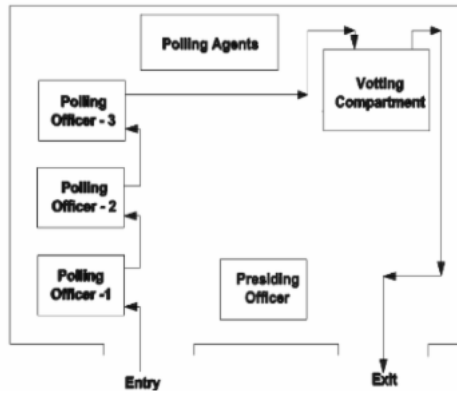

নির্বাচক নিবন্ধন আধিকারিকের স্বাক্ষর

Nazri Naksha

Google Map View

Polling Station Building Front View

Polling Station Front View

Cad View

Key MAP View

বিধানসভা নির্বাচনক্ষেত্রের নং, নাম : 239-বলরামপুর
ভাগ নং, নাম : 1-বাঁশগড় উপর পাড়া