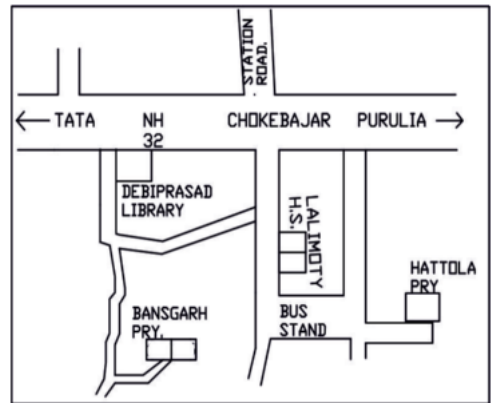

নির্বাচক নিবন্ধন আধিকারিকের স্বাক্ষর

Nazri Naksha

Google Map View

Polling Station Building Front View

Polling Station Front View

Cad View

Key MAP View

বিধানসভা নির্বাচনক্ষেত্রের নং, নাম : 239-বলরামপুর
ভাগ নং, নাম : 1-বাঁশগড় উপর পাড়া