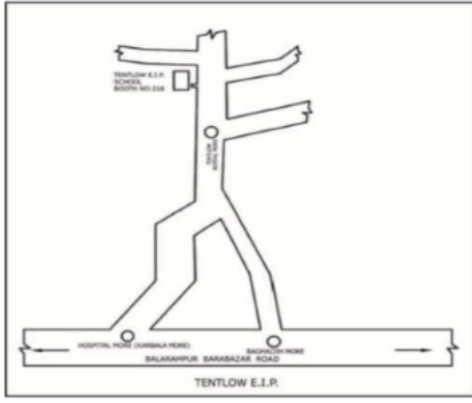

Nazri Naksha