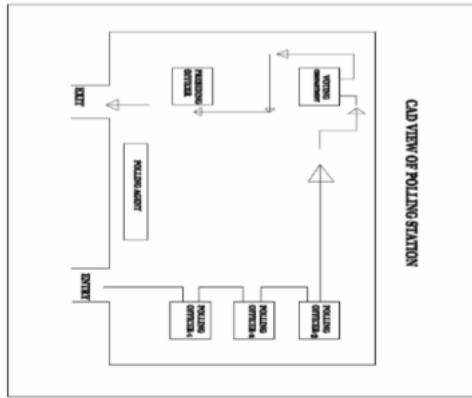

নির্বাচক নিবন্ধন আধিকারিকের স্বাক্ষর

Nazri Naksha

Google Map View

Polling Station Building Front View

Polling Station Front View

Cad View

Key MAP View

1 নাম : নারান কুমার পিতার নাম: কুষ্টি কুমার বাড়ির নং : n0135 বয়স : 50 লিঙ্গ : পুরুষ	IAP2036218 ফটো উপলব্ধ	2 নাম : বিমলা কুমার স্বামীর নাম: বিকাশ কুমার বাড়ির নং : n0131 বয়স : 40 লিঙ্গ : মহিলা	IAP1587021 ফটো উপলব্ধ	3 নাম : রেখা কুমার স্বামীর নাম: স্বদেশ কুমার বাড়ির নং : n0112 বয়স : 39 লিঙ্গ : মহিলা	DLP2216398 ফটো উপলব্ধ
4 নাম : রেনুকা কুমার স্বামীর নাম: সত্যনারায়ন কুমার বাড়ির নং : n0112 বয়স : 45 লিঙ্গ : মহিলা	DLP2455731 ফটো উপলব্ধ	5 নাম : বিদেশ কুমার পিতার নাম: তারাপদ কুমার বাড়ির নং : n0112 বয়স : 43 লিঙ্গ : পুরুষ	DLP1668201 ফটো উপলব্ধ	6 নাম : অচিন্ত্য কুমার পিতার নাম: তারাপদ কুমার বাড়ির নং : n0112 বয়স : 39 লিঙ্গ : পুরুষ	IAP1221118 ফটো উপলব্ধ
7 নাম : উজ্জ্বলা কুমার স্বামীর নাম: তারাপদ কুমার বাড়ির নং : n0112 বয়স : 38 লিঙ্গ : মহিলা	DLP2455889 ফটো উপলব্ধ	8 নাম : মড়িরাম কুমার পিতার নাম: সুনীল কুমার বাড়ির নং : n0113 বয়স : 46 লিঙ্গ : পুরুষ	DLP1668508 ফটো উপলব্ধ	9 নাম : সরলা কুমার স্বামীর নাম: মড়িরাম কুমার বাড়ির নং : n0113 বয়স : 41 লিঙ্গ : মহিলা	DLP2413433 ফটো উপলব্ধ
10 নাম : মেথর কুমার পিতার নাম: হাবু কুমার বাড়ির নং : n0114 বয়স : 65 লিঙ্গ : পুরুষ	WB/34/235/261275 ফটো উপলব্ধ	11 নাম : অশোক কুমার পিতার নাম: মেথর কুমার বাড়ির নং : n0114 বয়স : 42 লিঙ্গ : পুরুষ	DLP1669035 ফটো উপলব্ধ	12 নাম : কমলা কুমার স্বামীর নাম: অশোক কুমার বাড়ির নং : n0114 বয়স : 35 লিঙ্গ : মহিলা	IAP1220730 ফটো উপলব্ধ
13 নাম : সুধীর কুমার পিতার নাম: অনিল কুমার বাড়ির নং : n0115 বয়স : 60 লিঙ্গ : পুরুষ	WB/34/235/261559 ফটো উপলব্ধ	14 নাম : যশোদা কুমার স্বামীর নাম: সুধীর কুমার বাড়ির নং : n0115 বয়স : 50 লিঙ্গ : মহিলা	WB/34/235/261247 ফটো উপলব্ধ	15 নাম : প্রসেনজিৎ কুমার পিতার নাম: সুধীর কুমার বাড়ির নং : n0115 বয়স : 32 লিঙ্গ : পুরুষ	IAP1368489 ফটো উপলব্ধ
16 নাম : চিরঞ্জিৎ কুমার পিতার নাম: সুধীর কুমার বাড়ির নং : n0115 বয়স : 30 লিঙ্গ : পুরুষ	IAP1586668 ফটো উপলব্ধ	17 নাম : অতুল কুমার পিতার নাম: অনিল কুমার বাড়ির নং : n0115 বয়স : 54 লিঙ্গ : পুরুষ	WB/34/235/261327 ফটো উপলব্ধ	18 নাম : দৈবকী কুমার স্বামীর নাম: গোকুল কুমার বাড়ির নং : n0115 বয়স : 37 লিঙ্গ : মহিলা	IAP1462373 ফটো উপলব্ধ
19 নাম : নকুল কুমার পিতার নাম: অনিল কুমার বাড়ির নং : n0115 বয়স : 49 লিঙ্গ : পুরুষ	IAP1993724 ফটো উপলব্ধ	20 নাম : যুধিষ্ঠীর কুমার পিতার নাম: গাজু কুমার বাড়ির নং : n0116 বয়স : 61 লিঙ্গ : পুরুষ	IAP2369999 ফটো উপলব্ধ	21 নাম : মঞ্জুরানী কুমার স্বামীর নাম: যুধিষ্ঠীর কুমার বাড়ির নং : n0116 বয়স : 49 লিঙ্গ : মহিলা	WB/34/235/261246 ফটো উপলব্ধ
22 নাম : রমেশ কুমার পিতার নাম: গাজু কুমার বাড়ির নং : n0116 বয়স : 54 লিঙ্গ : পুরুষ	DLP2334084 ফটো উপলব্ধ	23 নাম : কল্যাণী কুমার স্বামীর নাম: রমেশ কুমার বাড়ির নং : n0116 বয়স : 41 লিঙ্গ : মহিলা	DLP2413482 ফটো উপলব্ধ	24 নাম : হিমাংশু কুমার পিতার নাম: রমেশ কুমার বাড়ির নং : n0116 বয়স : 32 লিঙ্গ : পুরুষ	IAP1368661 ফটো উপলব্ধ
25 নাম : শিব কুমার পিতার নাম: গাজু কুমার বাড়ির নং : n0116 বয়স : 48 লিঙ্গ : পুরুষ	DLP1295922 ফটো উপলব্ধ	26 নাম : মুক্তা কুমার স্বামীর নাম: শিব কুমার বাড়ির নং : n0116 বয়স : 36 লিঙ্গ : মহিলা	IAP1221282 ফটো উপলব্ধ	27 নাম : শ্যামল কুমার পিতার নাম: বাবু কুমার বাড়ির নং : n0116 বয়স : 49 লিঙ্গ : পুরুষ	WB/34/235/261382 ফটো উপলব্ধ
28 নাম : সুমিত্রা কুমার স্বামীর নাম: শ্যামল কুমার বাড়ির নং : n0116 বয়স : 38 লিঙ্গ : মহিলা	DLP2413839 ফটো উপলব্ধ	29 নাম : বাসকী কুমার স্বামীর নাম: রংলাল কুমার বাড়ির নং : n0116 বয়স : 36 লিঙ্গ : মহিলা	IAP1220706 ফটো উপলব্ধ	30 নাম : শীতলা কুমার স্বামীর নাম: অবনী কুমার বাড়ির নং : n0118 বয়স : 69 লিঙ্গ : মহিলা	WB/34/235/261123 ফটো উপলব্ধ