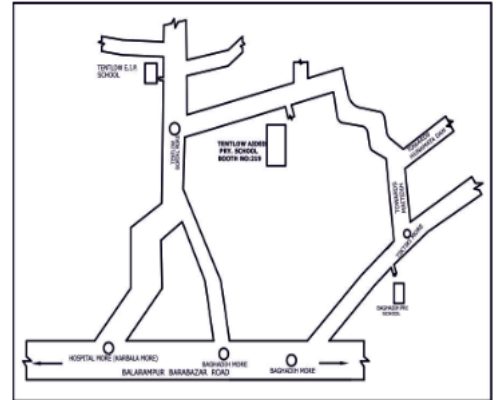

Key MAP View