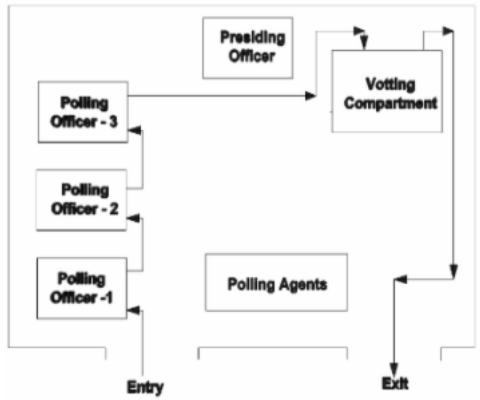

নির্বাচক নিবন্ধন আধিকারিকের স্বাক্ষর

Nazri Naksha

Google Map View

Polling Station Building Front View

Polling Station Front View

Cad View

Key MAP View

1 নাম : সঞ্জয় কর্মকার পিতার নাম: দুর্গাচরণ কর্মকার বাড়ির নং : n0025 বয়স : 30 লিঙ্গ : পুরুষ	IAP1587328 ফটো উপলব্ধ	2 নাম : বিন্দু কর্মকার স্বামীর নাম: দীনবন্ধু কর্মকার বাড়ির নং : n0025 বয়স : 36 লিঙ্গ : মহিলা	IAP1587195 ফটো উপলব্ধ	3 নাম : দীনবন্ধু কর্মকার পিতার নাম: বিভূতি কর্মকার বাড়ির নং : n0025 বয়স : 42 লিঙ্গ : পুরুষ	DLP2335735 ফটো উপলব্ধ
4 নাম : অর্চনা কর্মকার স্বামীর নাম: বিষ্ণুপদ কর্মকার বাড়ির নং : n0025 বয়স : 56 লিঙ্গ : মহিলা	WB/34/235/264548 ফটো উপলব্ধ	5 নাম : অঞ্জনা কর্মকার স্বামীর নাম: বিভূতি কর্মকার বাড়ির নং : n0025 বয়স : 61 লিঙ্গ : মহিলা	WB/34/235/264577 ফটো উপলব্ধ	6 নাম : লতিকা কর্মকার স্বামীর নাম: হরেকৃষ্ণ কর্মকার বাড়ির নং : n0025 বয়স : 43 লিঙ্গ : মহিলা	DLP2216752 ফটো উপলব্ধ
7 নাম : হরেকৃষ্ণ কর্মকার পিতার নাম: বিনোদ কর্মকার বাড়ির নং : n0025 বয়স : 48 লিঙ্গ : পুরুষ	DLP2032019 ফটো উপলব্ধ	8 নাম : গোপাল কর্মকার পিতার নাম: বিনোদ কর্মকার বাড়ির নং : n0025 বয়স : 54 লিঙ্গ : পুরুষ	WB/34/235/264733 ফটো উপলব্ধ	9 নাম : গীতা কর্মকার পিতার নাম: নেপাল কর্মকার বাড়ির নং : n0025 বয়স : 36 লিঙ্গ : মহিলা	IAP1368927 ফটো উপলব্ধ
10 নাম : সাবিত্রী কর্মকার স্বামীর নাম: নেপাল কর্মকার বাড়ির নং : n0025 বয়স : 56 লিঙ্গ : মহিলা	WB/34/235/264549 ফটো উপলব্ধ	11 নাম : নেপাল কর্মকার পিতার নাম: বিনোদ কর্মকার বাড়ির নং : n0025 বয়স : 59 লিঙ্গ : পুরুষ	WB/34/235/264732 ফটো উপলব্ধ	12 নাম : ভারতী কর্মকার স্বামীর নাম: দুর্গাচরণ কর্মকার বাড়ির নং : n0025 বয়স : 66 লিঙ্গ : মহিলা	WB/34/235/264550 ফটো উপলব্ধ
13 নাম : দুর্গাচরণ কর্মকার পিতার নাম: বিনোদ কর্মকার বাড়ির নং : n0025 বয়স : 64 লিঙ্গ : পুরুষ	WB/34/235/264751 ফটো উপলব্ধ	14 নাম : চাঁপা কর্মকার স্বামীর নাম: বিনোদ কর্মকার বাড়ির নং : n0025 বয়স : 87 লিঙ্গ : মহিলা	WB/34/235/264546 ফটো উপলব্ধ	15 নাম : দীপক কর্মকার পিতার নাম: রামধন কর্মকার বাড়ির নং : n0023 বয়স : 34 লিঙ্গ : পুরুষ	IAP1221902 ফটো উপলব্ধ
16 নাম : উর্মিলা কর্মকার স্বামীর নাম: চৈতন্য কর্মকার বাড়ির নং : n0023 বয়স : 39 লিঙ্গ : মহিলা	IAP1462779 ফটো উপলব্ধ	17 নাম : শকুন্তলা কর্মকার স্বামীর নাম: ভদ্র কর্মকার বাড়ির নং : n0023 বয়স : 50 লিঙ্গ : মহিলা	IAP1463009 ফটো উপলব্ধ	18 নাম : আশীষ কর্মকার পিতার নাম: জলধর কর্মকার বাড়ির নং : n0023 বয়স : 30 লিঙ্গ : পুরুষ	IAP1587401 ফটো উপলব্ধ
19 নাম : কাজলী কর্মকার স্বামীর নাম: জলধর কর্মকার বাড়ির নং : n0023 বয়স : 56 লিঙ্গ : মহিলা	WB/34/235/264376 ফটো উপলব্ধ	20 নাম : জগদীশ কর্মকার পিতার নাম: রামধন কর্মকার বাড়ির নং : n0023 বয়স : 30 লিঙ্গ : পুরুষ	IAP1587286 ফটো উপলব্ধ	21 নাম : রামধন কর্মকার পিতার নাম: সৃজন কর্মকার বাড়ির নং : n0023 বয়স : 61 লিঙ্গ : পুরুষ	WB/34/235/264716 ফটো উপলব্ধ
22 নাম : বদন কর্মকার স্বামীর নাম: রোহিন কর্মকার বাড়ির নং : n0023 বয়স : 67 লিঙ্গ : মহিলা	WB/34/235/264551 ফটো উপলব্ধ	23 নাম : ফুলু কর্মকার স্বামীর নাম: রামধন কর্মকার বাড়ির নং : n0023 বয়স : 56 লিঙ্গ : মহিলা	IAP2029114 ফটো উপলব্ধ	24 নাম : চৈতন্য কর্মকার পিতার নাম: জলধর কর্মকার বাড়ির নং : সী/ও জলধর কর্মকার বয়স : 35 লিঙ্গ : পুরুষ	IAP1369180 ফটো উপলব্ধ
25 নাম : বিকাশ মুড়া পিতার নাম: শ্রীপতি মুড়া বাড়ির নং : n0025 বয়স : 25 লিঙ্গ : পুরুষ	IAP2045102 ফটো উপলব্ধ	26 নাম : ঠাকুর দাস মুর্মু পিতার নাম: হাড়িরাম মুর্মু বাড়ির নং : n0023 বয়স : 24 লিঙ্গ : পুরুষ	IAP2045177 ফটো উপলব্ধ	27 নাম : শান্তামনি কর্মকার স্বামীর নাম: দীপক কর্মকার বাড়ির নং : এন0025 বয়স : 20 লিঙ্গ : মহিলা	IAP2390458 ফটো উপলব্ধ
28 নাম : অরিজিৎ মাহান্তী পিতার নাম: অর্ধেন্দু মাহান্তী বাড়ির নং : n0025 বয়স : 24 লিঙ্গ : পুরুষ	IAP2045078 ফটো উপলব্ধ	29 নাম : সুমিত মর্দনা পিতার নাম: বিপিন মর্দনা বাড়ির নং : নং412 বয়স : 24 লিঙ্গ : পুরুষ	IAP2156537 ফটো উপলব্ধ	30 নাম : লব মর্দনা পিতার নাম: সনাতন মর্দনা বাড়ির নং : নং412 বয়স : 23 লিঙ্গ : পুরুষ	IAP2156453 ফটো উপলব্ধ