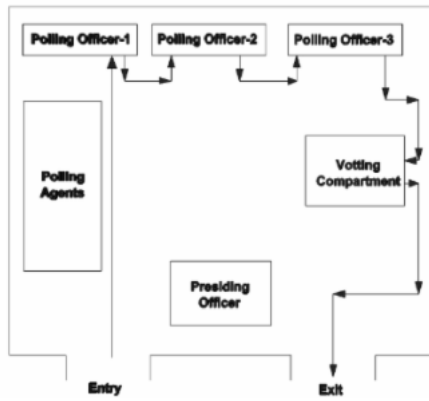

নির্বাচক নিবন্ধন আধিকারিকের স্বাক্ষর

Nazri Naksha

Google Map View

Polling Station Building Front View

Polling Station Front View

Cad View

Key MAP View

1 নাম : সোমনাথ কিস্কু পিতার নাম: শংকর কিস্কু বাড়ির নং : n0018 বয়স : 34 লিঙ্গ : পুরুষ	IAP1587674 ফটো উপলব্ধ	2 নাম : নিয়তি কিস্কু স্বামীর নাম: শংকর কিস্কু বাড়ির নং : n0018 বয়স : 52 লিঙ্গ : মহিলা	WB/34/235/264680 ফটো উপলব্ধ	3 নাম : শঙ্কর কিস্কু পিতার নাম: জিতেন কিস্কু বাড়ির নং : n0018 বয়স : 59 লিঙ্গ : পুরুষ	WB/34/235/264505 ফটো উপলব্ধ
4 নাম : জলেশ্বরী টুডু স্বামীর নাম: লখড়া টুডু বাড়ির নং : n0062 বয়স : 56 লিঙ্গ : মহিলা	WB/34/235/264518 ফটো উপলব্ধ	5 নাম : সোয়াহরি টুডু স্বামীর নাম: শিবশঙ্কর টুডু বাড়ির নং : n0043 বয়স : 41 লিঙ্গ : মহিলা	DLP2413862 ফটো উপলব্ধ	6 নাম : শিবশঙ্কর টুডু পিতার নাম: জ্যোতিলাল টুডু বাড়ির নং : n0043 বয়স : 53 লিঙ্গ : পুরুষ	WB/34/235/264277 ফটো উপলব্ধ
7 নাম : রাসমনি টুডু স্বামীর নাম: রেণু টুডু বাড়ির নং : n0035 বয়স : 36 লিঙ্গ : মহিলা	IAP1007293 ফটো উপলব্ধ	8 নাম : রেঙ্গু টুডু পিতার নাম: ফুচু টুডু বাড়ির নং : n0035 বয়স : 38 লিঙ্গ : পুরুষ	IAP0879395 ফটো উপলব্ধ	9 নাম : মালতী টুডু স্বামীর নাম: ফুচু টুডু বাড়ির নং : n0035 বয়স : 66 লিঙ্গ : মহিলা	WB/34/235/264341 ফটো উপলব্ধ
10 নাম : ফুচু টুডু পিতার নাম: বাবুলাল টুডু বাড়ির নং : n0035 বয়স : 69 লিঙ্গ : পুরুষ	WB/34/235/264736 ফটো উপলব্ধ	11 নাম : রাতুলী টুডু পিতার নাম: কল্লা টুডু বাড়ির নং : n0035 বয়স : 43 লিঙ্গ : মহিলা	IAP1463132 ফটো উপলব্ধ	12 নাম : জানকি টুডু স্বামীর নাম: রামবিহারী টুডু বাড়ির নং : n0034 বয়স : 39 লিঙ্গ : মহিলা	IAP0879601 ফটো উপলব্ধ
13 নাম : শুকুন্তলা টুডু স্বামীর নাম: তপন টুডু বাড়ির নং : n0034 বয়স : 36 লিঙ্গ : মহিলা	IAP0879593 ফটো উপলব্ধ	14 নাম : তপন টুডু পিতার নাম: সোহন টুডু বাড়ির নং : n0034 বয়স : 41 লিঙ্গ : পুরুষ	IAP0879585 ফটো উপলব্ধ	15 নাম : স্বপন টুডু পিতার নাম: সহন টুডু বাড়ির নং : n0034 বয়স : 36 লিঙ্গ : পুরুষ	IAP1222454 ফটো উপলব্ধ
16 নাম : সনাতন টুডু পিতার নাম: কুষ্ঠ টুডু বাড়ির নং : n0098 বয়স : 38 লিঙ্গ : পুরুষ	DLP2413847 ফটো উপলব্ধ	17 নাম : কমলা টুডু স্বামীর নাম: উকিল টুডু বাড়ির নং : n0097 বয়স : 44 লিঙ্গ : মহিলা	DLP1294982 ফটো উপলব্ধ	18 নাম : উকিল টুডু স্বামীর নাম: ছুমু টুডু বাড়ির নং : n0097 বয়স : 47 লিঙ্গ : পুরুষ	DLP1294990 ফটো উপলব্ধ
19 নাম : ছুমু টুডু স্বামীর নাম: কাদন টুডু বাড়ির নং : n0097 বয়স : 71 লিঙ্গ : মহিলা	DLP1295005 ফটো উপলব্ধ	20 নাম : গোলাপী টুডু স্বামীর নাম: ততা টুডু বাড়ির নং : n0091 বয়স : 46 লিঙ্গ : মহিলা	IAP1222652 ফটো উপলব্ধ	21 নাম : ততা টুডু পিতার নাম: টুডুকা টুডু বাড়ির নং : n0091 বয়স : 56 লিঙ্গ : পুরুষ	WB/34/235/264247 ফটো উপলব্ধ
22 নাম : পুষ্প টুডু স্বামীর নাম: সনাতন টুডু বাড়ির নং : n0071 বয়স : 33 লিঙ্গ : মহিলা	IAP1368901 ফটো উপলব্ধ	23 নাম : রাসবিহারী টুডু পিতার নাম: সহন টুডু বাড়ির নং : n0034 বয়স : 50 লিঙ্গ : পুরুষ	WB/34/235/264415 ফটো উপলব্ধ	24 নাম : চুনকী টুডু স্বামীর নাম: সহন টুডু বাড়ির নং : n0034 বয়স : 66 লিঙ্গ : মহিলা	DLP1669423 ফটো উপলব্ধ
25 নাম : কুলদা টুডু স্বামীর নাম: সমতুল টুডু বাড়ির নং : n0021 বয়স : 62 লিঙ্গ : মহিলা	WB/34/235/264065 ফটো উপলব্ধ	26 নাম : সমতুল টুডু পিতার নাম: যুগল টুডু বাড়ির নং : n0021 বয়স : 68 লিঙ্গ : পুরুষ	WB/34/235/264274 ফটো উপলব্ধ	27 নাম : সহন টুডু পিতার নাম: ভিকু টুডু বাড়ির নং : n0034 বয়স : 69 লিঙ্গ : পুরুষ	WB/34/235/264135 ফটো উপলব্ধ
28 নাম : ছপনী টুডু স্বামীর নাম: তপন টুডু বাড়ির নং : n0033 বয়স : 43 লিঙ্গ : মহিলা	DLP2032118 ফটো উপলব্ধ	29 নাম : কাজলী টুডু স্বামীর নাম: বানেশ্বর টুডু বাড়ির নং : n0033 বয়স : 44 লিঙ্গ : মহিলা	DLP2334555 ফটো উপলব্ধ	30 নাম : বানেশ্বর টুডু পিতার নাম: দেওয়ান টুডু বাড়ির নং : n0033 বয়স : 51 লিঙ্গ : পুরুষ	DLP2334548 ফটো উপলব্ধ