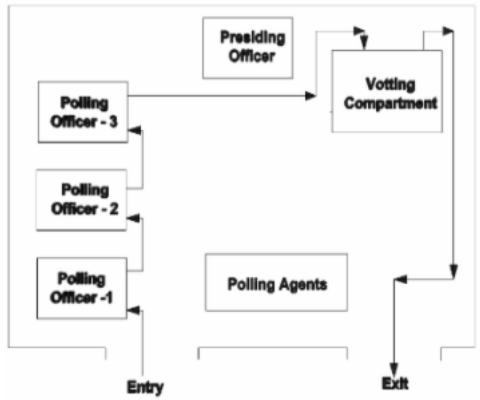

নির্বাচক নিবন্ধন আধিকারিকের স্বাক্ষর

Nazri Naksha

Google Map View

Polling Station Building Front View

Polling Station Front View

Cad View

Key MAP View

বিধানসভা নির্বাচনক্ষেত্রের নং, নাম : 239-বলরামপুর