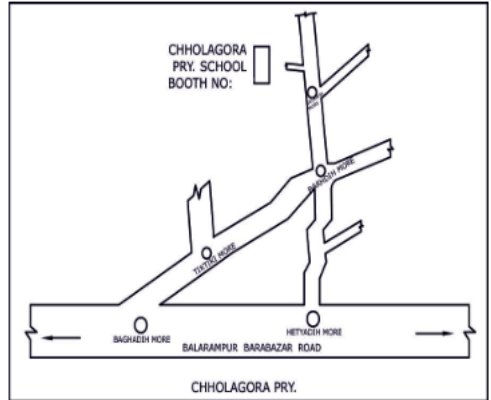

নির্বাচক নিবন্ধন আধিকারিকের স্বাক্ষর

Nazri Naksha

Google Map View

Polling Station Building Front View

Polling Station Front View

Cad View

Key MAP View

বিধানসভা নির্বাচনক্ষেত্রের নং, নাম : 239-বলরামপুর