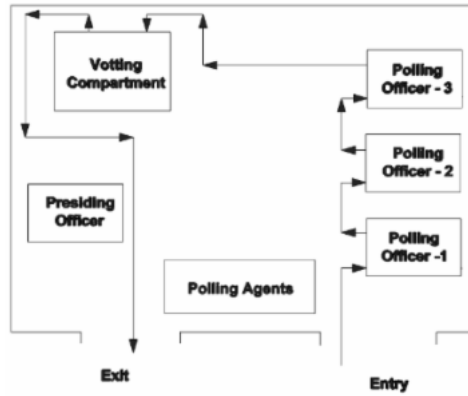

নির্বাচক নিবন্ধন আধিকারিকের স্বাক্ষর

Nazri Naksha

Google Map View

Polling Station Building Front View

Polling Station Front View

Cad View

Key MAP View

1 নাম : আমেদন বিবি স্বামীর নাম: আলাউদ্দিন আনসারী বাড়ির নং : n0021 বয়স : 60 লিঙ্গ : মহিলা	WB/34/235/270385	ফটো উপলব্ধ	2 নাম : আলাউদ্দিন আনসারী পিতার নাম: সুরমলী আনসারী বাড়ির নং : n0021 বয়স : 67 লিঙ্গ : পুরুষ	WB/34/235/270431	ফটো উপলব্ধ	3 নাম : কল্যাণী মাহাত স্বামীর নাম: বলরাম মাহাত বাড়ির নং : 00 বয়স : 29 লিঙ্গ : মহিলা	IAP1970235	ফটো উপলব্ধ
4 নাম : আইনুল আনসারী পিতার নাম: আলাউদ্দিন আনসারী বাড়ির নং : n0021 বয়স : 39 লিঙ্গ : পুরুষ	IAP1895762	ফটো উপলব্ধ	5 নাম : সাফাতুন বিবি স্বামীর নাম: আইনুল আনসারি বাড়ির নং : n0089 বয়স : 26 লিঙ্গ : মহিলা	IAP1895754	ফটো উপলব্ধ	6 নাম : সাত্তার আনসারী পিতার নাম: নইমুদ্দিন আনসারী বাড়ির নং : n0039 বয়স : 27 লিঙ্গ : পুরুষ	IAP1831387	ফটো উপলব্ধ
7 নাম : নইমুদ্দিন আনসারী পিতার নাম: ইব্রাহিম আনসারী বাড়ির নং : n0039 বয়স : 53 লিঙ্গ : পুরুষ	WB/34/235/270027	ফটো উপলব্ধ	8 নাম : সাইমুন বিবি স্বামীর নাম: নইমুদ্দিন আনসারী বাড়ির নং : n0039 বয়স : 51 লিঙ্গ : মহিলা	DLP2037687	ফটো উপলব্ধ	9 নাম : বলরাম মাহাত পিতার নাম: লখিরাম মাহাত বাড়ির নং : n0039 বয়স : 32 লিঙ্গ : পুরুষ	IAP1464163	ফটো উপলব্ধ
10 নাম : নবরুল আনসারি পিতার নাম: আলাউদ্দিন আনসারি বাড়ির নং : এন0021 বয়স : 22 লিঙ্গ : পুরুষ	IAP2270577	ফটো উপলব্ধ	11 নাম : সাবিনা প্রবীন স্বামীর নাম: সাজ্জাদ আনসারী বাড়ির নং : এন0022 বয়স : 22 লিঙ্গ : মহিলা	IAP2267839	ফটো উপলব্ধ	12 নাম : হানিফ আনসারী পিতার নাম: সহিদ আনসারী বাড়ির নং : n0038 বয়স : 27 লিঙ্গ : পুরুষ	IAP1831379	ফটো উপলব্ধ
13 নাম : সলিমুন বিবি স্বামীর নাম: ইলিয়াস আনসারী বাড়ির নং : n0038 বয়স : 61 লিঙ্গ : মহিলা	DLP2337046	ফটো উপলব্ধ	14 নাম : শহীদ আনসারী পিতার নাম: কেরামত আনসারী বাড়ির নং : n0038 বয়স : 58 লিঙ্গ : পুরুষ	WB/34/235/270006	ফটো উপলব্ধ	15 নাম : কুরেশা বিবি স্বামীর নাম: শহীদ আনসারী বাড়ির নং : n0038 বয়স : 54 লিঙ্গ : মহিলা	WB/34/235/270098	ফটো উপলব্ধ
16 নাম : অনীষা বিবি স্বামীর নাম: সুরফুদ্দীন আনসারী বাড়ির নং : n0038 বয়স : 52 লিঙ্গ : মহিলা	IAP2456408	ফটো উপলব্ধ	17 নাম : সাকিলা বিবি স্বামীর নাম: আসগর আনসারী বাড়ির নং : n0038 বয়স : 39 লিঙ্গ : মহিলা	DLP2337913	ফটো উপলব্ধ	18 নাম : আসিয়া বিবি স্বামীর নাম: সাহিব আনসারী বাড়ির নং : n0038 বয়স : 35 লিঙ্গ : মহিলা	IAP1007996	ফটো উপলব্ধ
19 নাম : সমেমা বিবি স্বামীর নাম: সারদাম আনসারি বাড়ির নং : n0038 বয়স : 30 লিঙ্গ : মহিলা	IAP1672435	ফটো উপলব্ধ	20 নাম : সারদাম আনসারি পিতার নাম: ইলিয়াস আনসারি বাড়ির নং : n0038 বয়স : 30 লিঙ্গ : পুরুষ	IAP1672427	ফটো উপলব্ধ	21 নাম : কাদির আনসারী পিতার নাম: কেরামত আনসারী বাড়ির নং : n0038 বয়স : 68 লিঙ্গ : পুরুষ	IAP2310977	ফটো উপলব্ধ
22 নাম : জাহিরুদ্দিন আনসারী পিতার নাম: কাশমলি আনসারী বাড়ির নং : n0040 বয়স : 81 লিঙ্গ : পুরুষ	WB/34/235/270049	ফটো উপলব্ধ	23 নাম : করিম আনসারী পিতার নাম: জাহিরুদ্দিন আনসারী বাড়ির নং : 128 বয়স : 58 লিঙ্গ : পুরুষ	DLP2337053	ফটো উপলব্ধ	24 নাম : মাইরুন বিবি স্বামীর নাম: করিম আনসারী বাড়ির নং : n0040 বয়স : 54 লিঙ্গ : মহিলা	WB/34/235/270095	ফটো উপলব্ধ
25 নাম : আমিরুদ্দিন আনসারী পিতার নাম: কাশমলি আনসারী বাড়ির নং : n0041 বয়স : 73 লিঙ্গ : পুরুষ	WB/34/235/270424	ফটো উপলব্ধ	26 নাম : জানুলা বিবি স্বামীর নাম: আমিরুদ্দিন আনসারী বাড়ির নং : n0041 বয়স : 66 লিঙ্গ : মহিলা	WB/34/235/270090	ফটো উপলব্ধ	27 নাম : মকিল আনসারী পিতার নাম: আমিরুদ্দিন আনসারী বাড়ির নং : n0041 বয়স : 40 লিঙ্গ : পুরুষ	DLP2217651	ফটো উপলব্ধ
28 নাম : আমিনা বিবি স্বামীর নাম: আলিমুদ্দিন আনসারী বাড়ির নং : এন0025 বয়স : 24 লিঙ্গ : মহিলা	IAP2159846	ফটো উপলব্ধ	29 নাম : কালিমুদ্দিন আনসারী পিতার নাম: লুলু আনসারী বাড়ির নং : এন00248 বয়স : 24 লিঙ্গ : পুরুষ	IAP2159895	ফটো উপলব্ধ	30 নাম : ইলিয়াস আনসারী পিতার নাম: কেরামত আনসারী বাড়ির নং : n0038 বয়স : 65 লিঙ্গ : পুরুষ	DLP2337038	ফটো উপলব্ধ