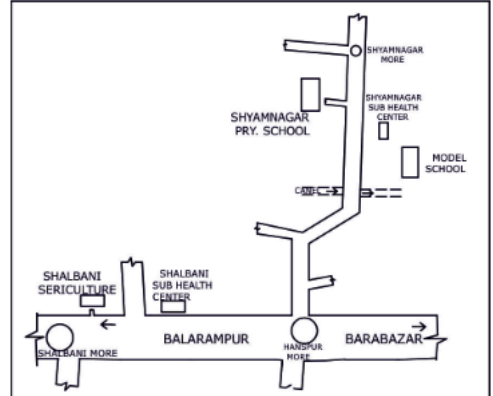

নির্বাচক নিবন্ধন আধিকারিকের স্বাক্ষর

Nazri Naksha

Google Map View

Polling Station Building Front View

Polling Station Front View

Cad View

Key MAP View

1 নাম : আমেদন বিবি স্বামীর নাম: আলাউদ্দিন আনসারী বাড়ির নং : n0021 বয়স : 60 লিঙ্গ : মহিলা	WB/34/235/270385	ফটো উপলব্ধ	2 নাম : আলাউদ্দিন আনসারী পিতার নাম: সুরমলী আনসারী বাড়ির নং : n0021 বয়স : 67 লিঙ্গ : পুরুষ	WB/34/235/270431	ফটো উপলব্ধ	3 নাম : কল্যাণী মাহাত স্বামীর নাম: বলরাম মাহাত বাড়ির নং : 00 বয়স : 29 লিঙ্গ : মহিলা	IAP1970235	ফটো উপলব্ধ
4 নাম : আইনুল আনসারী পিতার নাম: আলাউদ্দিন আনসারী বাড়ির নং : n0021 বয়স : 39 লিঙ্গ : পুরুষ	IAP1895762	ফটো উপলব্ধ	5 নাম : সাফাতুন বিবি স্বামীর নাম: আইনুল আনসারি বাড়ির নং : n0089 বয়স : 26 লিঙ্গ : মহিলা	IAP1895754	ফটো উপলব্ধ	6 নাম : সাত্তার আনসারী পিতার নাম: নইমুদ্দিন আনসারী বাড়ির নং : n0039 বয়স : 27 লিঙ্গ : পুরুষ	IAP1831387	ফটো উপলব্ধ
7 নাম : নইমুদ্দিন আনসারী পিতার নাম: ইব্রাহিম আনসারী বাড়ির নং : n0039 বয়স : 53 লিঙ্গ : পুরুষ	WB/34/235/270027	ফটো উপলব্ধ	8 নাম : সাইমুন বিবি স্বামীর নাম: নইমুদ্দিন আনসারী বাড়ির নং : n0039 বয়স : 51 লিঙ্গ : মহিলা	DLP2037687	ফটো উপলব্ধ	9 নাম : বলরাম মাহাত পিতার নাম: লখিরাম মাহাত বাড়ির নং : n0039 বয়স : 32 লিঙ্গ : পুরুষ	IAP1464163	ফটো উপলব্ধ
10 নাম : নবরুল আনসারি পিতার নাম: আলাউদ্দিন আনসারি বাড়ির নং : এন0021 বয়স : 22 লিঙ্গ : পুরুষ	IAP2270577	ফটো উপলব্ধ	11 নাম : সাবিনা প্রবীন স্বামীর নাম: সাজ্জাদ আনসারী বাড়ির নং : এন0022 বয়স : 22 লিঙ্গ : মহিলা	IAP2267839	ফটো উপলব্ধ	12 নাম : হানিফ আনসারী পিতার নাম: সহিদ আনসারী বাড়ির নং : n0038 বয়স : 27 লিঙ্গ : পুরুষ	IAP1831379	ফটো উপলব্ধ
13 নাম : সলিমুন বিবি স্বামীর নাম: ইলিয়াস আনসারী বাড়ির নং : n0038 বয়স : 61 লিঙ্গ : মহিলা	DLP2337046	ফটো উপলব্ধ	14 নাম : শহীদ আনসারী পিতার নাম: কেরামত আনসারী বাড়ির নং : n0038 বয়স : 58 লিঙ্গ : পুরুষ	WB/34/235/270006	ফটো উপলব্ধ	15 নাম : কুরেশা বিবি স্বামীর নাম: শহীদ আনসারী বাড়ির নং : n0038 বয়স : 54 লিঙ্গ : মহিলা	WB/34/235/270098	ফটো উপলব্ধ
16 নাম : অনীষা বিবি স্বামীর নাম: সুরফুদ্দীন আনসারী বাড়ির নং : n0038 বয়স : 52 লিঙ্গ : মহিলা	IAP2456408	ফটো উপলব্ধ	17 নাম : সাকিলা বিবি স্বামীর নাম: আসগর আনসারী বাড়ির নং : n0038 বয়স : 39 লিঙ্গ : মহিলা	DLP2337913	ফটো উপলব্ধ	18 নাম : আসিয়া বিবি স্বামীর নাম: সাহিব আনসারী বাড়ির নং : n0038 বয়স : 35 লিঙ্গ : মহিলা	IAP1007996	ফটো উপলব্ধ
19 নাম : সমেমা বিবি স্বামীর নাম: সারদাম আনসারি বাড়ির নং : n0038 বয়স : 30 লিঙ্গ : মহিলা	IAP1672435	ফটো উপলব্ধ	20 নাম : সারদাম আনসারি পিতার নাম: ইলিয়াস আনসারি বাড়ির নং : n0038 বয়স : 30 লিঙ্গ : পুরুষ	IAP1672427	ফটো উপলব্ধ	21 নাম : কাদির আনসারী পিতার নাম: কেরামত আনসারী বাড়ির নং : n0038 বয়স : 68 লিঙ্গ : পুরুষ	IAP2310977	ফটো উপলব্ধ
22 নাম : জাহিরুদ্দিন আনসারী পিতার নাম: কাশমলি আনসারী বাড়ির নং : n0040 বয়স : 81 লিঙ্গ : পুরুষ	WB/34/235/270049	ফটো উপলব্ধ	23 নাম : করিম আনসারী পিতার নাম: জাহিরুদ্দিন আনসারী বাড়ির নং : 128 বয়স : 58 লিঙ্গ : পুরুষ	DLP2337053	ফটো উপলব্ধ	24 নাম : মাইরুন বিবি স্বামীর নাম: করিম আনসারী বাড়ির নং : n0040 বয়স : 54 লিঙ্গ : মহিলা	WB/34/235/270095	ফটো উপলব্ধ
25 নাম : আমিরুদ্দিন আনসারী পিতার নাম: কাশমলি আনসারী বাড়ির নং : n0041 বয়স : 73 লিঙ্গ : পুরুষ	WB/34/235/270424	ফটো উপলব্ধ	26 নাম : জানুলা বিবি স্বামীর নাম: আমিরুদ্দিন আনসারী বাড়ির নং : n0041 বয়স : 66 লিঙ্গ : মহিলা	WB/34/235/270090	ফটো উপলব্ধ	27 নাম : মকিল আনসারী পিতার নাম: আমিরুদ্দিন আনসারী বাড়ির নং : n0041 বয়স : 40 লিঙ্গ : পুরুষ	DLP2217651	ফটো উপলব্ধ
28 নাম : আমিনা বিবি স্বামীর নাম: আলিমুদ্দিন আনসারী বাড়ির নং : এন0025 বয়স : 24 লিঙ্গ : মহিলা	IAP2159846	ফটো উপলব্ধ	29 নাম : কালিমুদ্দিন আনসারী পিতার নাম: লুলু আনসারী বাড়ির নং : এন00248 বয়স : 24 লিঙ্গ : পুরুষ	IAP2159895	ফটো উপলব্ধ	30 নাম : ইলিয়াস আনসারী পিতার নাম: কেরামত আনসারী বাড়ির নং : n0038 বয়স : 65 লিঙ্গ : পুরুষ	DLP2337038	ফটো উপলব্ধ