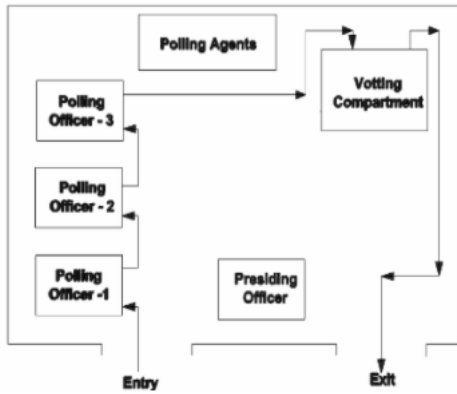

নির্বাচক নিবন্ধন আধিকারিকের স্বাক্ষর

Nazri Naksha

Google Map View

Polling Station Building Front View

Polling Station Front View

Cad View

Key MAP View

1 নাম : জ্যোৎস্না কর্মকার স্বামীর নাম: বুদ্ধি কর্মকার বাড়ির নং : n0097 বয়স : 30 লিঙ্গ : মহিলা	IAP1589357 ফটো উপলব্ধ	2 নাম : পরমেশ কর্মকার পিতার নাম: জ্যোতি কর্মকার বাড়ির নং : n0097 বয়স : 33 লিঙ্গ : পুরুষ	IAP1464221 ফটো উপলব্ধ	3 নাম : বুদ্ধি কর্মকার পিতার নাম: যতি কর্মকার বাড়ির নং : n0097 বয়স : 52 লিঙ্গ : পুরুষ	WB/34/235/273426 ফটো উপলব্ধ
4 নাম : সুভদ্রা কর্মকার স্বামীর নাম: যতি কর্মকার বাড়ির নং : n0097 বয়স : 75 লিঙ্গ : মহিলা	WB/34/235/273119 ফটো উপলব্ধ	5 নাম : সুলোচনা কর্মকার স্বামীর নাম: পশুপতি কর্মকার বাড়ির নং : n0096 বয়স : 41 লিঙ্গ : মহিলা	DLP2039048 ফটো উপলব্ধ	6 নাম : পশুপতি কর্মকার পিতার নাম: শ্রাবণ কর্মকার বাড়ির নং : n0096 বয়স : 43 লিঙ্গ : পুরুষ	DLP2039030 ফটো উপলব্ধ
7 নাম : বাসন্তী কর্মকার স্বামীর নাম: কঁকু কর্মকার বাড়ির নং : n0096 বয়স : 31 লিঙ্গ : মহিলা	IAP1589365 ফটো উপলব্ধ	8 নাম : কঁকু কর্মকার মায়ের নাম: তিতবালী কর্মকার বাড়ির নং : n0096 বয়স : 45 লিঙ্গ : পুরুষ	DLP1209980 ফটো উপলব্ধ	9 নাম : অম্বিকা কর্মকার অন্যান্য: ভোলানাথ কর্মকার বাড়ির নং : n0095 বয়স : 51 লিঙ্গ : মহিলা	WB/34/235/273148 ফটো উপলব্ধ
10 নাম : শ্রীমতী কর্মকার স্বামীর নাম: আঘনু কর্মকার বাড়ির নং : n0095 বয়স : 57 লিঙ্গ : মহিলা	WB/34/235/273043 ফটো উপলব্ধ	11 নাম : আলো কর্মকার স্বামীর নাম: মথন কর্মকার বাড়ির নং : n0095 বয়স : 59 লিঙ্গ : মহিলা	WB/34/235/273099 ফটো উপলব্ধ	12 নাম : মথন কর্মকার পিতার নাম: সনাতন কর্মকার বাড়ির নং : n0095 বয়স : 65 লিঙ্গ : পুরুষ	IAP2271922 ফটো উপলব্ধ
13 নাম : দেবাশিষ কর্মকার পিতার নাম: কাশীনাথ কর্মকার বাড়ির নং : n0094 বয়স : 30 লিঙ্গ : পুরুষ	IAP1589456 ফটো উপলব্ধ	14 নাম : কুন্তিবাস কর্মকার পিতার নাম: কাশীনাথ কর্মকার বাড়ির নং : n0094 বয়স : 44 লিঙ্গ : পুরুষ	DLP2039006 ফটো উপলব্ধ	15 নাম : লক্ষ্মী কর্মকার স্বামীর নাম: কৃষ্ণ কর্মকার বাড়ির নং : n0094 বয়স : 52 লিঙ্গ : মহিলা	IAP2369197 ফটো উপলব্ধ
16 নাম : কৃষ্ণ কর্মকার পিতার নাম: পেলারাম কর্মকার বাড়ির নং : n0094 বয়স : 56 লিঙ্গ : পুরুষ	WB/34/235/273432 ফটো উপলব্ধ	17 নাম : রাধিকা কর্মকার স্বামীর নাম: কাশীনাথ কর্মকার বাড়ির নং : n0094 বয়স : 59 লিঙ্গ : মহিলা	WB/34/235/273253 ফটো উপলব্ধ	18 নাম : কাশীনাথ কর্মকার পিতার নাম: পেলারাম কর্মকার বাড়ির নং : n0094 বয়স : 63 লিঙ্গ : পুরুষ	WB/34/235/273013 ফটো উপলব্ধ
19 নাম : পৌউর কর্মকার পিতার নাম: মথন কর্মকার বাড়ির নং : n0260 বয়স : 27 লিঙ্গ : পুরুষ	IAP1843077 ফটো উপলব্ধ	20 নাম : বিলাস কর্মকার স্বামীর নাম: ছুটলাল কর্মকার বাড়ির নং : n0099 বয়স : 35 লিঙ্গ : মহিলা	IAP1589001 ফটো উপলব্ধ	21 নাম : ছুটলাল কর্মকার পিতার নাম: মড়িরাম কর্মকার বাড়ির নং : n0099 বয়স : 39 লিঙ্গ : পুরুষ	DLP2414522 ফটো উপলব্ধ
22 নাম : শক্তিপদ কর্মকার পিতার নাম: মড়িরাম কর্মকার বাড়ির নং : n0099 বয়স : 40 লিঙ্গ : পুরুষ	DLP2217867 ফটো উপলব্ধ	23 নাম : স্বপন কর্মকার পিতার নাম: রতি কর্মকার বাড়ির নং : n0098 বয়স : 53 লিঙ্গ : পুরুষ	WB/34/235/273073 ফটো উপলব্ধ	24 নাম : লক্ষ্মী কর্মকার স্বামীর নাম: রতি কর্মকার বাড়ির নং : n0098 বয়স : 73 লিঙ্গ : মহিলা	WB/34/235/273120 ফটো উপলব্ধ
25 নাম : বিনতী কর্মকার স্বামীর নাম: কিংকর কর্মকার বাড়ির নং : n0099 বয়স : 32 লিঙ্গ : মহিলা	DLP2039022 ফটো উপলব্ধ	26 নাম : গিরিধর কর্মকার পিতার নাম: কাশীনাথ কর্মকার বাড়ির নং : n0094 বয়স : 38 লিঙ্গ : পুরুষ	DLP2414514 ফটো উপলব্ধ	27 নাম : উপাসী কর্মকার স্বামীর নাম: গিরিধর কর্মকার বাড়ির নং : n0094 বয়স : 30 লিঙ্গ : মহিলা	IAP1464692 ফটো উপলব্ধ
28 নাম : কিঙ্কর কর্মকার পিতার নাম: মড়িরাম কর্মকার বাড়ির নং : n0099 বয়স : 46 লিঙ্গ : পুরুষ	IAP2037216 ফটো উপলব্ধ	29 নাম : নিতিশ মাহাত পিতার নাম: মকর মাহাত বাড়ির নং : এন0098 বয়স : 24 লিঙ্গ : পুরুষ	IAP2311587 ফটো উপলব্ধ	30 নাম : রমেশ চন্দ্র গোস্বামী পিতার নাম: মহাদেব গোস্বামী বাড়ির নং : n0048 বয়স : 60 লিঙ্গ : পুরুষ	IAP2192920 ফটো উপলব্ধ