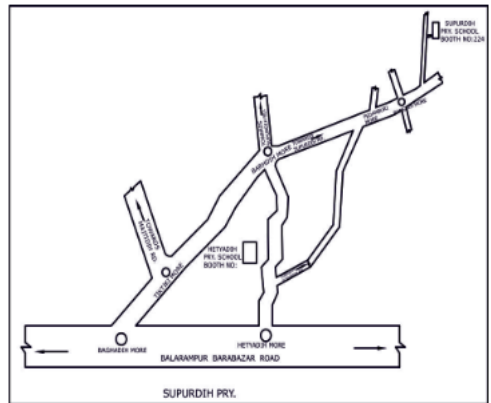

নির্বাচক নিবন্ধন আধিকারিকের স্বাক্ষর

Nazri Naksha

Google Map View

Polling Station Building Front View

Polling Station Front View

Cad View

Key MAP View

1 নাম : জ্যোৎস্না কর্মকার স্বামীর নাম: বুদ্ধি কর্মকার বাড়ির নং : n0097 বয়স : 30 লিঙ্গ : মহিলা	IAP1589357 ফটো উপলব্ধ	2 নাম : পরমেশ কর্মকার পিতার নাম: জ্যোতি কর্মকার বাড়ির নং : n0097 বয়স : 33 লিঙ্গ : পুরুষ	IAP1464221 ফটো উপলব্ধ	3 নাম : বুদ্ধি কর্মকার পিতার নাম: যতি কর্মকার বাড়ির নং : n0097 বয়স : 52 লিঙ্গ : পুরুষ	WB/34/235/273426 ফটো উপলব্ধ
4 নাম : সুভদ্রা কর্মকার স্বামীর নাম: যতি কর্মকার বাড়ির নং : n0097 বয়স : 75 লিঙ্গ : মহিলা	WB/34/235/273119 ফটো উপলব্ধ	5 নাম : সুলোচনা কর্মকার স্বামীর নাম: পশুপতি কর্মকার বাড়ির নং : n0096 বয়স : 41 লিঙ্গ : মহিলা	DLP2039048 ফটো উপলব্ধ	6 নাম : পশুপতি কর্মকার পিতার নাম: শ্রাবণ কর্মকার বাড়ির নং : n0096 বয়স : 43 লিঙ্গ : পুরুষ	DLP2039030 ফটো উপলব্ধ
7 নাম : বাসন্তী কর্মকার স্বামীর নাম: কঁকু কর্মকার বাড়ির নং : n0096 বয়স : 31 লিঙ্গ : মহিলা	IAP1589365 ফটো উপলব্ধ	8 নাম : কঁকু কর্মকার মায়ের নাম: তিতবালী কর্মকার বাড়ির নং : n0096 বয়স : 45 লিঙ্গ : পুরুষ	DLP1209980 ফটো উপলব্ধ	9 নাম : অম্বিকা কর্মকার অন্যান্য: ভোলানাথ কর্মকার বাড়ির নং : n0095 বয়স : 51 লিঙ্গ : মহিলা	WB/34/235/273148 ফটো উপলব্ধ
10 নাম : শ্রীমতী কর্মকার স্বামীর নাম: আঘনু কর্মকার বাড়ির নং : n0095 বয়স : 57 লিঙ্গ : মহিলা	WB/34/235/273043 ফটো উপলব্ধ	11 নাম : আলো কর্মকার স্বামীর নাম: মথন কর্মকার বাড়ির নং : n0095 বয়স : 59 লিঙ্গ : মহিলা	WB/34/235/273099 ফটো উপলব্ধ	12 নাম : মথন কর্মকার পিতার নাম: সনাতন কর্মকার বাড়ির নং : n0095 বয়স : 65 লিঙ্গ : পুরুষ	IAP2271922 ফটো উপলব্ধ
13 নাম : দেবাশিষ কর্মকার পিতার নাম: কাশীনাথ কর্মকার বাড়ির নং : n0094 বয়স : 30 লিঙ্গ : পুরুষ	IAP1589456 ফটো উপলব্ধ	14 নাম : কুন্তিবাস কর্মকার পিতার নাম: কাশীনাথ কর্মকার বাড়ির নং : n0094 বয়স : 44 লিঙ্গ : পুরুষ	DLP2039006 ফটো উপলব্ধ	15 নাম : লক্ষ্মী কর্মকার স্বামীর নাম: কৃষ্ণ কর্মকার বাড়ির নং : n0094 বয়স : 52 লিঙ্গ : মহিলা	IAP2369197 ফটো উপলব্ধ
16 নাম : কৃষ্ণ কর্মকার পিতার নাম: পেলারাম কর্মকার বাড়ির নং : n0094 বয়স : 56 লিঙ্গ : পুরুষ	WB/34/235/273432 ফটো উপলব্ধ	17 নাম : রাধিকা কর্মকার স্বামীর নাম: কাশীনাথ কর্মকার বাড়ির নং : n0094 বয়স : 59 লিঙ্গ : মহিলা	WB/34/235/273253 ফটো উপলব্ধ	18 নাম : কাশীনাথ কর্মকার পিতার নাম: পেলারাম কর্মকার বাড়ির নং : n0094 বয়স : 63 লিঙ্গ : পুরুষ	WB/34/235/273013 ফটো উপলব্ধ
19 নাম : পৌউর কর্মকার পিতার নাম: মথন কর্মকার বাড়ির নং : n0260 বয়স : 27 লিঙ্গ : পুরুষ	IAP1843077 ফটো উপলব্ধ	20 নাম : বিলাস কর্মকার স্বামীর নাম: ছুটলাল কর্মকার বাড়ির নং : n0099 বয়স : 35 লিঙ্গ : মহিলা	IAP1589001 ফটো উপলব্ধ	21 নাম : ছুটলাল কর্মকার পিতার নাম: মড়িরাম কর্মকার বাড়ির নং : n0099 বয়স : 39 লিঙ্গ : পুরুষ	DLP2414522 ফটো উপলব্ধ
22 নাম : শক্তিপদ কর্মকার পিতার নাম: মড়িরাম কর্মকার বাড়ির নং : n0099 বয়স : 40 লিঙ্গ : পুরুষ	DLP2217867 ফটো উপলব্ধ	23 নাম : স্বপন কর্মকার পিতার নাম: রতি কর্মকার বাড়ির নং : n0098 বয়স : 53 লিঙ্গ : পুরুষ	WB/34/235/273073 ফটো উপলব্ধ	24 নাম : লক্ষ্মী কর্মকার স্বামীর নাম: রতি কর্মকার বাড়ির নং : n0098 বয়স : 73 লিঙ্গ : মহিলা	WB/34/235/273120 ফটো উপলব্ধ
25 নাম : বিনতী কর্মকার স্বামীর নাম: কিংকর কর্মকার বাড়ির নং : n0099 বয়স : 32 লিঙ্গ : মহিলা	DLP2039022 ফটো উপলব্ধ	26 নাম : গিরিধর কর্মকার পিতার নাম: কাশীনাথ কর্মকার বাড়ির নং : n0094 বয়স : 38 লিঙ্গ : পুরুষ	DLP2414514 ফটো উপলব্ধ	27 নাম : উপাসী কর্মকার স্বামীর নাম: গিরিধর কর্মকার বাড়ির নং : n0094 বয়স : 30 লিঙ্গ : মহিলা	IAP1464692 ফটো উপলব্ধ
28 নাম : কিঙ্কর কর্মকার পিতার নাম: মড়িরাম কর্মকার বাড়ির নং : n0099 বয়স : 46 লিঙ্গ : পুরুষ	IAP2037216 ফটো উপলব্ধ	29 নাম : নিতিশ মাহাত পিতার নাম: মকর মাহাত বাড়ির নং : এন0098 বয়স : 24 লিঙ্গ : পুরুষ	IAP2311587 ফটো উপলব্ধ	30 নাম : রমেশ চন্দ্র গোস্বামী পিতার নাম: মহাদেব গোস্বামী বাড়ির নং : n0048 বয়স : 60 লিঙ্গ : পুরুষ	IAP2192920 ফটো উপলব্ধ