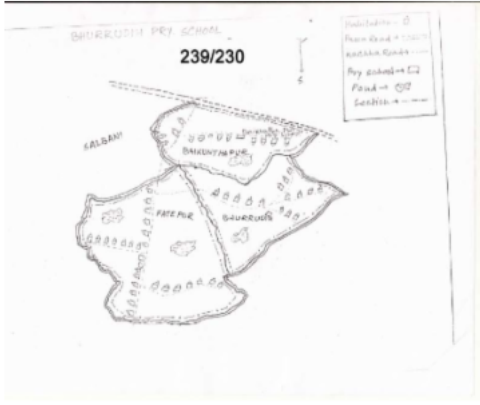

Nazri Naksha