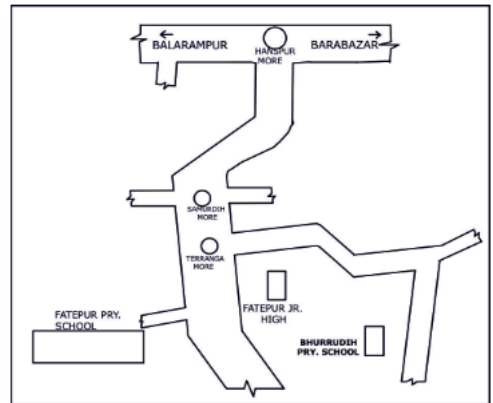

Key MAP View