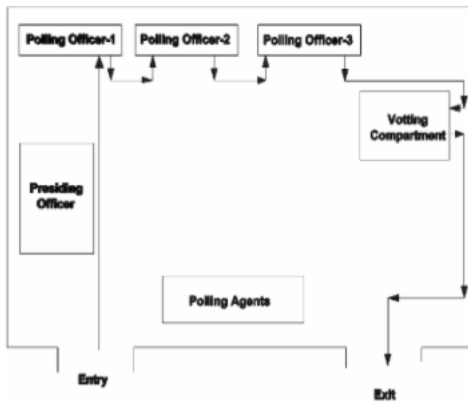

নির্বাচক নিবন্ধন আধিকারিকের স্বাক্ষর

Nazri Naksha

Google Map View

Polling Station Building Front View

Polling Station Front View

Cad View

Key MAP View

1 নাম : ওসমান এমজিদ পিতার নাম : ইব্রাহিম মুহাম্মদ বাড়ির নং : n0003 বয়স : 46 লিঙ্গ : পুরুষ	IAP1370865 ফটো উপলব্ধ	2 নাম : বিবি সৌরিন পিতার নাম : হোসেম বাড়ির নং : n0003 বয়স : 55 লিঙ্গ : মহিলা	WB/34/235/246277 ফটো উপলব্ধ	3 নাম : বিবি সাবি স্বামীর নাম : হোসেম বাড়ির নং : n0003 বয়স : 68 লিঙ্গ : মহিলা	DLP2020212 ফটো উপলব্ধ
4 নাম : জুলেখা বিবি স্বামীর নাম : দেব ইসলাম বাড়ির নং : N0003 বয়স : 48 লিঙ্গ : মহিলা	IAP1896661 ফটো উপলব্ধ	5 নাম : বিবি গুলেজান স্বামীর নাম : জামাল বাড়ির নং : n0002 বয়স : 62 লিঙ্গ : মহিলা	WB/34/235/246282 ফটো উপলব্ধ	6 নাম : জামাল আনসারী পিতার নাম : সবরাতী আনসারী বাড়ির নং : n0002 বয়স : 66 লিঙ্গ : পুরুষ	WB/34/235/246072 ফটো উপলব্ধ
7 নাম : মিহিজান বিবি স্বামীর নাম : মজনু আনসারী বাড়ির নং : n0002 বয়স : 39 লিঙ্গ : মহিলা	DLP2023042 ফটো উপলব্ধ	8 নাম : সান্তার আনসারী পিতার নাম : জামাল আনসারী বাড়ির নং : n0002 বয়স : 33 লিঙ্গ : পুরুষ	IAP1370949 ফটো উপলব্ধ	9 নাম : সাহাবান আনসারী পিতার নাম : জামাল আনসারী বাড়ির নং : n0002 বয়স : 36 লিঙ্গ : পুরুষ	IAP1370907 ফটো উপলব্ধ
10 নাম : আসমা বিবি স্বামীর নাম : কুরবান আনসারী বাড়ির নং : n0002 বয়স : 32 লিঙ্গ : মহিলা	IAP1370915 ফটো উপলব্ধ	11 নাম : কুরবান আনসারী পিতার নাম : জামাল আনসারী বাড়ির নং : n0002 বয়স : 38 লিঙ্গ : পুরুষ	IAP1370923 ফটো উপলব্ধ	12 নাম : হাজেরন বিবি স্বামীর নাম : সুভান আনসারী বাড়ির নং : n0002 বয়স : 40 লিঙ্গ : মহিলা	DLP2020238 ফটো উপলব্ধ
13 নাম : সুভান আনসারী পিতার নাম : জামাল আনসারী বাড়ির নং : n0002 বয়স : 46 লিঙ্গ : পুরুষ	DLP2020220 ফটো উপলব্ধ	14 নাম : রহিমা বিবি স্বামীর নাম : সান্তার আনসারী বাড়ির নং : n0002 বয়স : 31 লিঙ্গ : মহিলা	IAP1756642 ফটো উপলব্ধ	15 নাম : সালমা বিবি স্বামীর নাম : রহমান আনসারী বাড়ির নং : n0001 বয়স : 38 লিঙ্গ : মহিলা	IAP1370956 ফটো উপলব্ধ
16 নাম : নূর আনসারী পিতার নাম : আশুরাউদ্দিন আনসারী বাড়ির নং : n0001 বয়স : 33 লিঙ্গ : পুরুষ	IAP1370931 ফটো উপলব্ধ	17 নাম : সেকেন্দার আনসারী পিতার নাম : আশুরাউদ্দিন আনসারী বাড়ির নং : n0001 বয়স : 34 লিঙ্গ : মহিলা	IAP1465418 ফটো উপলব্ধ	18 নাম : রুস্তম আনসারী পিতার নাম : আশুরাউদ্দিন আনসারী বাড়ির নং : n0001 বয়স : 35 লিঙ্গ : পুরুষ	IAP1370964 ফটো উপলব্ধ
19 নাম : রহমান আনসারী পিতার নাম : আশুরাউদ্দিন আনসারী বাড়ির নং : n0001 বয়স : 43 লিঙ্গ : পুরুষ	IAP1225309 ফটো উপলব্ধ	20 নাম : রহমত আনসারী পিতার নাম : আশুরাউদ্দিন আনসারী বাড়ির নং : n0001 বয়স : 46 লিঙ্গ : পুরুষ	IAP1370873 ফটো উপলব্ধ	21 নাম : বিবি রহিমান স্বামীর নাম : আশুরাউদ্দিন বাড়ির নং : n0001 বয়স : 60 লিঙ্গ : মহিলা	WB/34/235/246318 ফটো উপলব্ধ
22 নাম : আশুরাউদ্দিন আনসারী পিতার নাম : হুসেন আনসারী বাড়ির নং : n0001 বয়স : 62 লিঙ্গ : পুরুষ	WB/34/235/246292 ফটো উপলব্ধ	23 নাম : সোমবারী মাজী স্বামীর নাম : সুনিল মাজী বাড়ির নং : n0041 বয়স : 31 লিঙ্গ : মহিলা	IAP1589860 ফটো উপলব্ধ	24 নাম : জীৎমনি সরেন(টুডু) পিতার নাম : শ্যামল টুডু বাড়ির নং : n0041 বয়স : 36 লিঙ্গ : মহিলা	IAP1298546 ফটো উপলব্ধ
25 নাম : শ্যামল টুডু পিতার নাম : শ্রাবন টুডু বাড়ির নং : n0041 বয়স : 37 লিঙ্গ : পুরুষ	IAP1673177 ফটো উপলব্ধ	26 নাম : সমীর টুডু মায়ের নাম : সবিতা টুডু বাড়ির নং : n0041 বয়স : 33 লিঙ্গ : পুরুষ	IAP1589803 ফটো উপলব্ধ	27 নাম : সবিতা টুডু স্বামীর নাম : ভক্ত টুডু বাড়ির নং : n0041 বয়স : 61 লিঙ্গ : মহিলা	DLP2020253 ফটো উপলব্ধ
28 নাম : মানিকলাল টুডু পিতার নাম : গোপাল টুডু বাড়ির নং : n0017 বয়স : 36 লিঙ্গ : পুরুষ	IAP1298496 ফটো উপলব্ধ	29 নাম : মমতা টুডু স্বামীর নাম : গোলাপ টুডু বাড়ির নং : n0017 বয়স : 65 লিঙ্গ : মহিলা	DLP0364984 ফটো উপলব্ধ	30 নাম : সাখিনা বিবি স্বামীর নাম : কেতাব আনসারী বাড়ির নং : n0004 বয়স : 73 লিঙ্গ : মহিলা	IAP2004166 ফটো উপলব্ধ