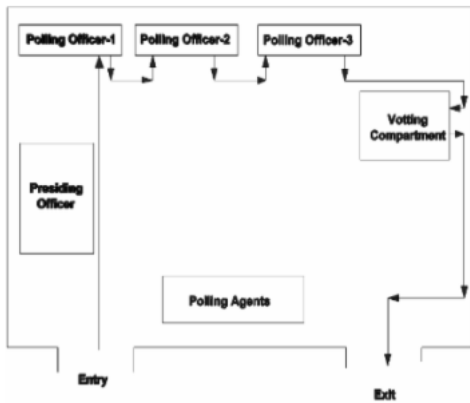

নির্বাচক নিবন্ধন আধিকারিকের স্বাক্ষর

Nazri Naksha

Google Map View

Polling Station Building Front View

Polling Station Front View

Cad View

Key MAP View

1 নাম : রাজেন্দ্র মুর্মু পিতার নাম : ডুডু মুর্মু বাড়ির নং : 082 বয়স : 27 লিঙ্গ : পুরুষ	IAP1935386 ফটো উপলব্ধ	2 নাম : ফচনী মুর্মু স্বামীর নাম : গুরুপদ মুর্মু বাড়ির নং : 70 বয়স : 33 লিঙ্গ : মহিলা	KDF5114368 ফটো উপলব্ধ	3 নাম : সুশীলা মাঝি স্বামীর নাম : বিশ্বনাথ মাঝি বাড়ির নং : n0113 বয়স : 62 লিঙ্গ : মহিলা	DLP0365114 ফটো উপলব্ধ
4 নাম : দুর্ঘোষন মাঝি পিতার নাম : আশু মাঝি বাড়ির নং : n01f3 বয়স : 59 লিঙ্গ : পুরুষ	DLP0365122 ফটো উপলব্ধ	5 নাম : সূর্যমনি মাঝি স্বামীর নাম : দুর্ঘোষন মাঝি বাড়ির নং : n0113 বয়স : 54 লিঙ্গ : মহিলা	DLP0365130 ফটো উপলব্ধ	6 নাম : বিদেশ মাঝি পিতার নাম : গাডু মাঝি বাড়ির নং : 132 বয়স : 27 লিঙ্গ : পুরুষ	IAP1962380 ফটো উপলব্ধ
7 নাম : দুলালী হেহ্রম পিতার নাম : শ্রাবন হেহ্রম বাড়ির নং : n0122 বয়স : 27 লিঙ্গ : মহিলা	IAP1830546 ফটো উপলব্ধ	8 নাম : মমতা মাহাত স্বামীর নাম : শুকদেব মাহাত বাড়ির নং : নং81 বয়স : 26 লিঙ্গ : মহিলা	IAP2178820 ফটো উপলব্ধ	9 নাম : রিপাণী মাহাত স্বামীর নাম : ধীরেন মাহাত বাড়ির নং : নং76 বয়স : 23 লিঙ্গ : মহিলা	IAP2178762 ফটো উপলব্ধ
10 নাম : পুতুল সরেন (মান্ডি) স্বামীর নাম : মন্টু সরেন বাড়ির নং : n0113 বয়স : 32 লিঙ্গ : মহিলা	IAP1465855 ফটো উপলব্ধ	11 নাম : কার্তিক সরেন পিতার নাম : দুর্ঘোষন সরেন বাড়ির নং : n0113 বয়স : 37 লিঙ্গ : পুরুষ	DLP2454296 ফটো উপলব্ধ	12 নাম : শান্তিরাম সরেন পিতার নাম : বাহাদুর সরেন বাড়ির নং : n0113 বয়স : 37 লিঙ্গ : পুরুষ	DLP2454288 ফটো উপলব্ধ
13 নাম : গুরুপদ মুর্মু পিতার নাম : সীতারাম মুর্মু বাড়ির নং : n0070 বয়স : 28 লিঙ্গ : পুরুষ	IAP1756998 ফটো উপলব্ধ	14 নাম : মন্টু সরেন পিতার নাম : দুর্ঘোষন সরেন বাড়ির নং : n0113 বয়স : 39 লিঙ্গ : পুরুষ	DLP2023059 ফটো উপলব্ধ	15 নাম : বাহাদুর মাঝি পিতার নাম : আশু মাঝি বাড়ির নং : n01f3 বয়স : 71 লিঙ্গ : পুরুষ	WB/34/235/246561 ফটো উপলব্ধ
16 নাম : নীলমনি মাঝি স্বামীর নাম : বাহাদুর মাঝি বাড়ির নং : n0113 বয়স : 67 লিঙ্গ : মহিলা	DLP0365098 ফটো উপলব্ধ	17 নাম : বিশ্বনাথ মাঝি পিতার নাম : আশু মাঝি বাড়ির নং : n01f3 বয়স : 68 লিঙ্গ : পুরুষ	DLP0365106 ফটো উপলব্ধ	18 নাম : উষারানী সরেন পিতার নাম : বাহাদুর সরেন বাড়ির নং : n0113 বয়স : 33 লিঙ্গ : মহিলা	IAP1465822 ফটো উপলব্ধ
19 নাম : শশীকলা সরেন পিতার নাম : বাহাদুর সরেন বাড়ির নং : n0113 বয়স : 31 লিঙ্গ : মহিলা	IAP1465814 ফটো উপলব্ধ	20 নাম : আরতী সরেন পিতার নাম : বিশ্বনাথ সরেন বাড়ির নং : n0113 বয়স : 31 লিঙ্গ : মহিলা	IAP1465988 ফটো উপলব্ধ	21 নাম : পশুপতি মাঝি পিতার নাম : গুডুখা মাঝি বাড়ির নং : n0147 বয়স : 36 লিঙ্গ : পুরুষ	IAP1590397 ফটো উপলব্ধ
22 নাম : লক্ষ্মী মাঝি স্বামীর নাম : বুদ্ধেশ্বর মাঝি বাড়ির নং : n0147 বয়স : 37 লিঙ্গ : মহিলা	IAP1590389 ফটো উপলব্ধ	23 নাম : বুদ্ধেশ্বর মাঝি পিতার নাম : গুডুখা মাঝি বাড়ির নং : n0147 বয়স : 42 লিঙ্গ : পুরুষ	IAP1590371 ফটো উপলব্ধ	24 নাম : গুডুখা মাঝি পিতার নাম : ছুটু মাঝি বাড়ির নং : n0147 বয়স : 66 লিঙ্গ : পুরুষ	DLP1658491 ফটো উপলব্ধ
25 নাম : জগন্নাথ হেহ্রম পিতার নাম : পুনচন্দ্র হেহ্রম বাড়ির নং : n0122 বয়স : 31 লিঙ্গ : পুরুষ	IAP1465863 ফটো উপলব্ধ	26 নাম : দর্শনী মাঝি স্বামীর নাম : পুনু মাঝি বাড়ির নং : n0122 বয়স : 54 লিঙ্গ : মহিলা	DLP1658657 ফটো উপলব্ধ	27 নাম : পুনু মাঝি পিতার নাম : মাটুম মাঝি বাড়ির নং : n0119 বয়স : 63 লিঙ্গ : পুরুষ	WB/34/235/246803 ফটো উপলব্ধ
28 নাম : ছাতামনি মাঝি স্বামীর নাম : লয়াদর মাঝি বাড়ির নং : n0119 বয়স : 49 লিঙ্গ : মহিলা	DLP0365296 ফটো উপলব্ধ	29 নাম : লয়াদর মাঝি পিতার নাম : ছুটু মাঝি বাড়ির নং : n0119 বয়স : 52 লিঙ্গ : পুরুষ	DLP0365288 ফটো উপলব্ধ	30 নাম : ঠাকুরমনি মাঝি স্বামীর নাম : ছুটু মাঝি বাড়ির নং : n0119 বয়স : 79 লিঙ্গ : মহিলা	DLP0365270 ফটো উপলব্ধ