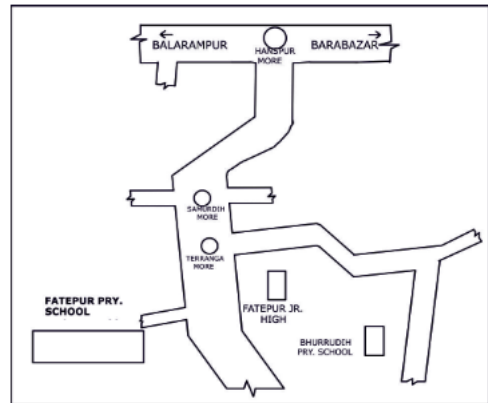

নির্বাচক নিবন্ধন আধিকারিকের স্বাক্ষর

Nazri Naksha

Google Map View

Polling Station Building Front View

Polling Station Front View

Cad View

Key MAP View

1 নাম : রাজেন্দ্র মুর্মু পিতার নাম : ডুডু মুর্মু বাড়ির নং : 082 বয়স : 27 লিঙ্গ : পুরুষ	IAP1935386 ফটো উপলব্ধ	2 নাম : ফচনী মুর্মু স্বামীর নাম : গুরুপদ মুর্মু বাড়ির নং : 70 বয়স : 33 লিঙ্গ : মহিলা	KDF5114368 ফটো উপলব্ধ	3 নাম : সুশীলা মাঝি স্বামীর নাম : বিশ্বনাথ মাঝি বাড়ির নং : n0113 বয়স : 62 লিঙ্গ : মহিলা	DLP0365114 ফটো উপলব্ধ
4 নাম : দুর্ঘোষন মাঝি পিতার নাম : আশু মাঝি বাড়ির নং : n01f3 বয়স : 59 লিঙ্গ : পুরুষ	DLP0365122 ফটো উপলব্ধ	5 নাম : সূর্যমনি মাঝি স্বামীর নাম : দুর্ঘোষন মাঝি বাড়ির নং : n0113 বয়স : 54 লিঙ্গ : মহিলা	DLP0365130 ফটো উপলব্ধ	6 নাম : বিদেশ মাঝি পিতার নাম : গাডু মাঝি বাড়ির নং : 132 বয়স : 27 লিঙ্গ : পুরুষ	IAP1962380 ফটো উপলব্ধ
7 নাম : দুলালী হেহ্রম পিতার নাম : শ্রাবন হেহ্রম বাড়ির নং : n0122 বয়স : 27 লিঙ্গ : মহিলা	IAP1830546 ফটো উপলব্ধ	8 নাম : মমতা মাহাত স্বামীর নাম : শুকদেব মাহাত বাড়ির নং : নং81 বয়স : 26 লিঙ্গ : মহিলা	IAP2178820 ফটো উপলব্ধ	9 নাম : রিপাণী মাহাত স্বামীর নাম : ধীরেন মাহাত বাড়ির নং : নং76 বয়স : 23 লিঙ্গ : মহিলা	IAP2178762 ফটো উপলব্ধ
10 নাম : পুতুল সরেন (মান্ডি) স্বামীর নাম : মন্টু সরেন বাড়ির নং : n0113 বয়স : 32 লিঙ্গ : মহিলা	IAP1465855 ফটো উপলব্ধ	11 নাম : কার্তিক সরেন পিতার নাম : দুর্ঘোষন সরেন বাড়ির নং : n0113 বয়স : 37 লিঙ্গ : পুরুষ	DLP2454296 ফটো উপলব্ধ	12 নাম : শান্তিরাম সরেন পিতার নাম : বাহাদুর সরেন বাড়ির নং : n0113 বয়স : 37 লিঙ্গ : পুরুষ	DLP2454288 ফটো উপলব্ধ
13 নাম : গুরুপদ মুর্মু পিতার নাম : সীতারাম মুর্মু বাড়ির নং : n0070 বয়স : 28 লিঙ্গ : পুরুষ	IAP1756998 ফটো উপলব্ধ	14 নাম : মন্টু সরেন পিতার নাম : দুর্ঘোষন সরেন বাড়ির নং : n0113 বয়স : 39 লিঙ্গ : পুরুষ	DLP2023059 ফটো উপলব্ধ	15 নাম : বাহাদুর মাঝি পিতার নাম : আশু মাঝি বাড়ির নং : n01f3 বয়স : 71 লিঙ্গ : পুরুষ	WB/34/235/246561 ফটো উপলব্ধ
16 নাম : নীলমনি মাঝি স্বামীর নাম : বাহাদুর মাঝি বাড়ির নং : n0113 বয়স : 67 লিঙ্গ : মহিলা	DLP0365098 ফটো উপলব্ধ	17 নাম : বিশ্বনাথ মাঝি পিতার নাম : আশু মাঝি বাড়ির নং : n01f3 বয়স : 68 লিঙ্গ : পুরুষ	DLP0365106 ফটো উপলব্ধ	18 নাম : উষারানী সরেন পিতার নাম : বাহাদুর সরেন বাড়ির নং : n0113 বয়স : 33 লিঙ্গ : মহিলা	IAP1465822 ফটো উপলব্ধ
19 নাম : শশীকলা সরেন পিতার নাম : বাহাদুর সরেন বাড়ির নং : n0113 বয়স : 31 লিঙ্গ : মহিলা	IAP1465814 ফটো উপলব্ধ	20 নাম : আরতী সরেন পিতার নাম : বিশ্বনাথ সরেন বাড়ির নং : n0113 বয়স : 31 লিঙ্গ : মহিলা	IAP1465988 ফটো উপলব্ধ	21 নাম : পশুপতি মাঝি পিতার নাম : গুডুখা মাঝি বাড়ির নং : n0147 বয়স : 36 লিঙ্গ : পুরুষ	IAP1590397 ফটো উপলব্ধ
22 নাম : লক্ষ্মী মাঝি স্বামীর নাম : বুদ্ধেশ্বর মাঝি বাড়ির নং : n0147 বয়স : 37 লিঙ্গ : মহিলা	IAP1590389 ফটো উপলব্ধ	23 নাম : বুদ্ধেশ্বর মাঝি পিতার নাম : গুডুখা মাঝি বাড়ির নং : n0147 বয়স : 42 লিঙ্গ : পুরুষ	IAP1590371 ফটো উপলব্ধ	24 নাম : গুডুখা মাঝি পিতার নাম : ছুটু মাঝি বাড়ির নং : n0147 বয়স : 66 লিঙ্গ : পুরুষ	DLP1658491 ফটো উপলব্ধ
25 নাম : জগন্নাথ হেহ্রম পিতার নাম : পুনচন্দ্র হেহ্রম বাড়ির নং : n0122 বয়স : 31 লিঙ্গ : পুরুষ	IAP1465863 ফটো উপলব্ধ	26 নাম : দর্শনী মাঝি স্বামীর নাম : পুনু মাঝি বাড়ির নং : n0122 বয়স : 54 লিঙ্গ : মহিলা	DLP1658657 ফটো উপলব্ধ	27 নাম : পুনু মাঝি পিতার নাম : মাটুম মাঝি বাড়ির নং : n0119 বয়স : 63 লিঙ্গ : পুরুষ	WB/34/235/246803 ফটো উপলব্ধ
28 নাম : ছাতামনি মাঝি স্বামীর নাম : লয়াদর মাঝি বাড়ির নং : n0119 বয়স : 49 লিঙ্গ : মহিলা	DLP0365296 ফটো উপলব্ধ	29 নাম : লয়াদর মাঝি পিতার নাম : ছুটু মাঝি বাড়ির নং : n0119 বয়স : 52 লিঙ্গ : পুরুষ	DLP0365288 ফটো উপলব্ধ	30 নাম : ঠাকুরমনি মাঝি স্বামীর নাম : ছুটু মাঝি বাড়ির নং : n0119 বয়স : 79 লিঙ্গ : মহিলা	DLP0365270 ফটো উপলব্ধ