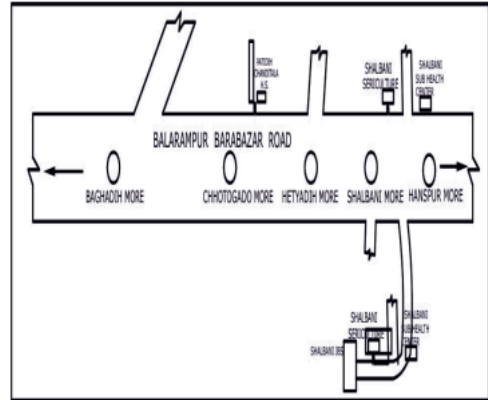

নির্বাচক নিবন্ধন আধিকারিকের স্বাক্ষর

Nazri Naksha

Google Map View

Polling Station Building Front View

Polling Station Front View

Cad View

Key MAP View

1 নাম : শক্তিপদ কর্মকার পিতার নাম: শিহরী কর্মকার বাড়ির নং : n0102 বয়স : 36 লিঙ্গ : পুরুষ	IAP1299221 ফটো উপলব্ধ	2 নাম : আলোচনা কর্মকার স্বামীর নাম: নিবারন কর্মকার বাড়ির নং : n0102 বয়স : 42 লিঙ্গ : মহিলা	DLP1661644 ফটো উপলব্ধ	3 নাম : কবিতা কর্মকার স্বামীর নাম: মৃগেন কর্মকার বাড়ির নং : n0102 বয়স : 45 লিঙ্গ : মহিলা	DLP1661636 ফটো উপলব্ধ
4 নাম : মালতী কর্মকার স্বামীর নাম: মনসারাম কর্মকার বাড়ির নং : n0102 বয়স : 56 লিঙ্গ : মহিলা	DLP2331239 ফটো উপলব্ধ	5 নাম : মনসারাম কর্মকার পিতার নাম: রহিন কর্মকার বাড়ির নং : n0102 বয়স : 61 লিঙ্গ : পুরুষ	WB/34/235/249397 ফটো উপলব্ধ	6 নাম : মঘন কর্মকার পিতার নাম: জিহুড কর্মকার বাড়ির নং : n0102 বয়স : 49 লিঙ্গ : পুরুষ	WB/34/235/249187 ফটো উপলব্ধ
7 নাম : শ্রীমতী কর্মকার স্বামীর নাম: জিহুড কর্মকার বাড়ির নং : n0102 বয়স : 65 লিঙ্গ : মহিলা	WB/34/235/249060 ফটো উপলব্ধ	8 নাম : খঁকি কর্মকার পিতার নাম: রহিন কর্মকার বাড়ির নং : n0102 বয়স : 71 লিঙ্গ : মহিলা	WB/34/235/249059 ফটো উপলব্ধ	9 নাম : নমিতা কর্মকার স্বামীর নাম: মনু কর্মকার বাড়ির নং : n0101 বয়স : 38 লিঙ্গ : মহিলা	DLP2214724 ফটো উপলব্ধ
10 নাম : মণ্টু কর্মকার পিতার নাম: সীতানাথ কর্মকার বাড়ির নং : n0101 বয়স : 44 লিঙ্গ : পুরুষ	DLP1296730 ফটো উপলব্ধ	11 নাম : সীতানাথ কর্মকার পিতার নাম: নন্দ কর্মকার বাড়ির নং : n0101 বয়স : 70 লিঙ্গ : পুরুষ	WB/34/235/249554 ফটো উপলব্ধ	12 নাম : শিল্পা দত্ত স্বামীর নাম: সোমনাথ দত্ত বাড়ির নং : নং102 বয়স : 24 লিঙ্গ : মহিলা	IAP2179265 ফটো উপলব্ধ
13 নাম : বীরেন মাহাত পিতার নাম: রামকিঙ্কর মাহাত বাড়ির নং : নং102 বয়স : 25 লিঙ্গ : পুরুষ	IAP2179331 ফটো উপলব্ধ	14 নাম : জবারানী মাহাত স্বামীর নাম: বিনোদ মাহাত বাড়ির নং : নং102 বয়স : 23 লিঙ্গ : মহিলা	IAP2179307 ফটো উপলব্ধ	15 নাম : বিনতি মাহাত পিতার নাম: পানু মাহাত বাড়ির নং : নং102 বয়স : 35 লিঙ্গ : মহিলা	IAP2179273 ফটো উপলব্ধ
16 নাম : সোনামনি মাহাত পিতার নাম: অমল্য মাহাত বাড়ির নং : নং102 বয়স : 23 লিঙ্গ : মহিলা	IAP2179299 ফটো উপলব্ধ	17 নাম : গুরুপদ রুহিদাস মায়ের নাম: শ্যামলী রুহিদাস বাড়ির নং : নং102 বয়স : 27 লিঙ্গ : পুরুষ	IAP2179232 ফটো উপলব্ধ	18 নাম : বিজলি মাহাত মায়ের নাম: ভূড়ি বালা মাহাত বাড়ির নং : নং102 বয়স : 30 লিঙ্গ : মহিলা	IAP2179281 ফটো উপলব্ধ
19 নাম : সোন রুহীদাস মায়ের নাম: অর্জুন রুহীদাস বাড়ির নং : নং102 বয়স : 33 লিঙ্গ : পুরুষ	IAP2179224 ফটো উপলব্ধ	20 নাম : অষ্টমী কর্মকার স্বামীর নাম: শক্তিপদ কর্মকার বাড়ির নং : n0102 বয়স : 31 লিঙ্গ : মহিলা	IAP1829738 ফটো উপলব্ধ	21 নাম : গৌরী টুডু মায়ের নাম: মনি টুডু বাড়ির নং : n0053 বয়স : 26 লিঙ্গ : মহিলা	IAP1867589 ফটো উপলব্ধ
22 নাম : মাহি টুডু মায়ের নাম: মনি টুডু বাড়ির নং : n0053 বয়স : 29 লিঙ্গ : মহিলা	IAP1867605 ফটো উপলব্ধ	23 নাম : সুন্দরী সুরেন টুডু স্বামীর নাম: সুশীল টুডু বাড়ির নং : n0052 বয়স : 26 লিঙ্গ : মহিলা	IAP1867530 ফটো উপলব্ধ	24 নাম : গঙ্গামনি টুডু স্বামীর নাম: রাখাল টুডু বাড়ির নং : n0055 বয়স : 52 লিঙ্গ : মহিলা	IAP1299239 ফটো উপলব্ধ
25 নাম : সরোজ কুমার টুডু পিতার নাম: কমল টুডু বাড়ির নং : n0054 বয়স : 32 লিঙ্গ : পুরুষ	IAP1590504 ফটো উপলব্ধ	26 নাম : নমিতা টুডু স্বামীর নাম: কমল টুডু বাড়ির নং : n0054 বয়স : 54 লিঙ্গ : মহিলা	WB/34/235/249054 ফটো উপলব্ধ	27 নাম : কমল টুডু পিতার নাম: গনেশ টুডু বাড়ির নং : n0054 বয়স : 58 লিঙ্গ : পুরুষ	WB/34/235/249550 ফটো উপলব্ধ
28 নাম : নমিতা টুডু স্বামীর নাম: সরোজ কুমার টুডু বাড়ির নং : এন00 বয়স : 23 লিঙ্গ : মহিলা	IAP2399632 ফটো উপলব্ধ	29 নাম : মনি টুডু স্বামীর নাম: বেদ্যনাথ টুডু বাড়ির নং : n0053 বয়স : 58 লিঙ্গ : মহিলা	WB/34/235/249053 ফটো উপলব্ধ	30 নাম : সুশীল টুডু পিতার নাম: শিকার টুডু বাড়ির নং : n0052 বয়স : 29 লিঙ্গ : পুরুষ	IAP1673557 ফটো উপলব্ধ