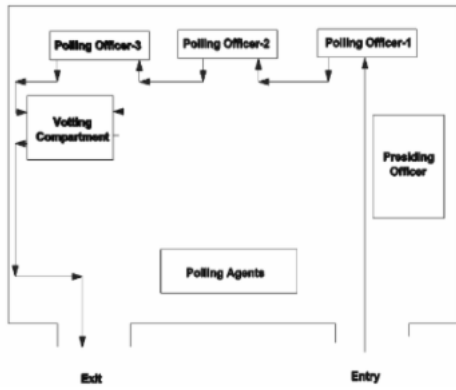

নির্বাচক নিবন্ধন আধিকারিকের স্বাক্ষর

Nazri Naksha

Google Map View

Polling Station Building Front View

Polling Station Front View

Cad View

Key MAP View

1 নাম : শক্তিপদ কর্মকার পিতার নাম: শিহরী কর্মকার বাড়ির নং : n0102 বয়স : 36 লিঙ্গ : পুরুষ	IAP1299221 ফটো উপলব্ধ	2 নাম : আলোচনা কর্মকার স্বামীর নাম: নিবারন কর্মকার বাড়ির নং : n0102 বয়স : 42 লিঙ্গ : মহিলা	DLP1661644 ফটো উপলব্ধ	3 নাম : কবিতা কর্মকার স্বামীর নাম: মৃগেন কর্মকার বাড়ির নং : n0102 বয়স : 45 লিঙ্গ : মহিলা	DLP1661636 ফটো উপলব্ধ
4 নাম : মালতী কর্মকার স্বামীর নাম: মনসারাম কর্মকার বাড়ির নং : n0102 বয়স : 56 লিঙ্গ : মহিলা	DLP2331239 ফটো উপলব্ধ	5 নাম : মনসারাম কর্মকার পিতার নাম: রহিন কর্মকার বাড়ির নং : n0102 বয়স : 61 লিঙ্গ : পুরুষ	WB/34/235/249397 ফটো উপলব্ধ	6 নাম : মঘন কর্মকার পিতার নাম: জিহুড কর্মকার বাড়ির নং : n0102 বয়স : 49 লিঙ্গ : পুরুষ	WB/34/235/249187 ফটো উপলব্ধ
7 নাম : শ্রীমতী কর্মকার স্বামীর নাম: জিহুড কর্মকার বাড়ির নং : n0102 বয়স : 65 লিঙ্গ : মহিলা	WB/34/235/249060 ফটো উপলব্ধ	8 নাম : খঁকি কর্মকার পিতার নাম: রহিন কর্মকার বাড়ির নং : n0102 বয়স : 71 লিঙ্গ : মহিলা	WB/34/235/249059 ফটো উপলব্ধ	9 নাম : নমিতা কর্মকার স্বামীর নাম: মনু কর্মকার বাড়ির নং : n0101 বয়স : 38 লিঙ্গ : মহিলা	DLP2214724 ফটো উপলব্ধ
10 নাম : মণ্টু কর্মকার পিতার নাম: সীতানাথ কর্মকার বাড়ির নং : n0101 বয়স : 44 লিঙ্গ : পুরুষ	DLP1296730 ফটো উপলব্ধ	11 নাম : সীতানাথ কর্মকার পিতার নাম: নন্দ কর্মকার বাড়ির নং : n0101 বয়স : 70 লিঙ্গ : পুরুষ	WB/34/235/249554 ফটো উপলব্ধ	12 নাম : শিল্পা দত্ত স্বামীর নাম: সোমনাথ দত্ত বাড়ির নং : নং102 বয়স : 24 লিঙ্গ : মহিলা	IAP2179265 ফটো উপলব্ধ
13 নাম : বীরেন মাহাত পিতার নাম: রামকিঙ্কর মাহাত বাড়ির নং : নং102 বয়স : 25 লিঙ্গ : পুরুষ	IAP2179331 ফটো উপলব্ধ	14 নাম : জবারানী মাহাত স্বামীর নাম: বিনোদ মাহাত বাড়ির নং : নং102 বয়স : 23 লিঙ্গ : মহিলা	IAP2179307 ফটো উপলব্ধ	15 নাম : বিনতি মাহাত পিতার নাম: পানু মাহাত বাড়ির নং : নং102 বয়স : 35 লিঙ্গ : মহিলা	IAP2179273 ফটো উপলব্ধ
16 নাম : সোনামনি মাহাত পিতার নাম: অমল্য মাহাত বাড়ির নং : নং102 বয়স : 23 লিঙ্গ : মহিলা	IAP2179299 ফটো উপলব্ধ	17 নাম : গুরুপদ রুহিদাস মায়ের নাম: শ্যামলী রুহিদাস বাড়ির নং : নং102 বয়স : 27 লিঙ্গ : পুরুষ	IAP2179232 ফটো উপলব্ধ	18 নাম : বিজলি মাহাত মায়ের নাম: ভূড়ি বালা মাহাত বাড়ির নং : নং102 বয়স : 30 লিঙ্গ : মহিলা	IAP2179281 ফটো উপলব্ধ
19 নাম : সোন রুহীদাস মায়ের নাম: অর্জুন রুহীদাস বাড়ির নং : নং102 বয়স : 33 লিঙ্গ : পুরুষ	IAP2179224 ফটো উপলব্ধ	20 নাম : অষ্টমী কর্মকার স্বামীর নাম: শক্তিপদ কর্মকার বাড়ির নং : n0102 বয়স : 31 লিঙ্গ : মহিলা	IAP1829738 ফটো উপলব্ধ	21 নাম : গৌরী টুডু মায়ের নাম: মনি টুডু বাড়ির নং : n0053 বয়স : 26 লিঙ্গ : মহিলা	IAP1867589 ফটো উপলব্ধ
22 নাম : মাহি টুডু মায়ের নাম: মনি টুডু বাড়ির নং : n0053 বয়স : 29 লিঙ্গ : মহিলা	IAP1867605 ফটো উপলব্ধ	23 নাম : সুন্দরী সুরেন টুডু স্বামীর নাম: সুশীল টুডু বাড়ির নং : n0052 বয়স : 26 লিঙ্গ : মহিলা	IAP1867530 ফটো উপলব্ধ	24 নাম : গঙ্গামনি টুডু স্বামীর নাম: রাখাল টুডু বাড়ির নং : n0055 বয়স : 52 লিঙ্গ : মহিলা	IAP1299239 ফটো উপলব্ধ
25 নাম : সরোজ কুমার টুডু পিতার নাম: কমল টুডু বাড়ির নং : n0054 বয়স : 32 লিঙ্গ : পুরুষ	IAP1590504 ফটো উপলব্ধ	26 নাম : নমিতা টুডু স্বামীর নাম: কমল টুডু বাড়ির নং : n0054 বয়স : 54 লিঙ্গ : মহিলা	WB/34/235/249054 ফটো উপলব্ধ	27 নাম : কমল টুডু পিতার নাম: গনেশ টুডু বাড়ির নং : n0054 বয়স : 58 লিঙ্গ : পুরুষ	WB/34/235/249550 ফটো উপলব্ধ
28 নাম : নমিতা টুডু স্বামীর নাম: সরোজ কুমার টুডু বাড়ির নং : এন00 বয়স : 23 লিঙ্গ : মহিলা	IAP2399632 ফটো উপলব্ধ	29 নাম : মনি টুডু স্বামীর নাম: বেদ্যনাথ টুডু বাড়ির নং : n0053 বয়স : 58 লিঙ্গ : মহিলা	WB/34/235/249053 ফটো উপলব্ধ	30 নাম : সুশীল টুডু পিতার নাম: শিকার টুডু বাড়ির নং : n0052 বয়স : 29 লিঙ্গ : পুরুষ	IAP1673557 ফটো উপলব্ধ