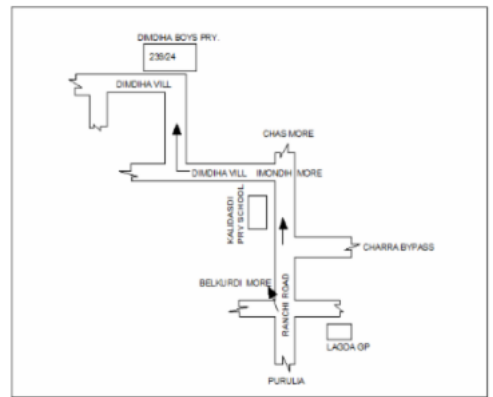

Key MAP View