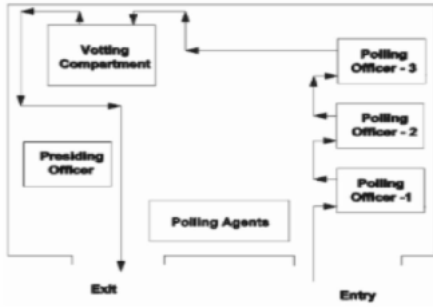

নির্বাচক নিবন্ধন আধিকারিকের স্বাক্ষর

Nazri Naksha

Google Map View

Polling Station Building Front View

Polling Station Front View

Cad View

Key MAP View

বিধানসভা নির্বাচনক্ষেত্রের নং, নাম : 239-বলরামপুর  
ভাগ নং, নাম : 1-ছোটোগাদো(আংশিক)মৌজার পতিডি টোলা