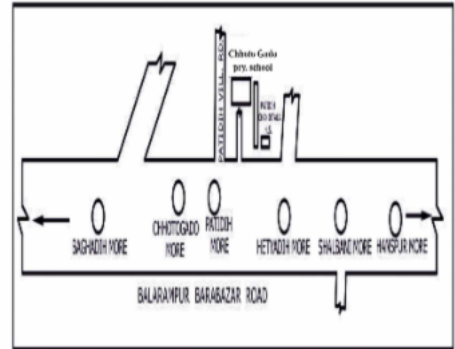

নির্বাচক নিবন্ধন আধিকারিকের স্বাক্ষর

Nazri Naksha

Google Map View

Polling Station Building Front View

Polling Station Front View

Cad View

Key MAP View

বিধানসভা নির্বাচনক্ষেত্রের নং, নাম : 239-বলরামপুর  
ভাগ নং, নাম : 1-ছোটোগাদো(আংশিক)মৌজার পতিডি টোলা