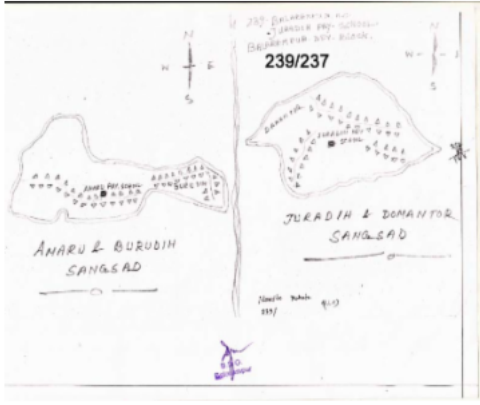

নির্বাচক নিবন্ধন আধিকারিকের স্বাক্ষর

Nazri Naksha

Google Map View

Polling Station Building Front View

Polling Station Front View

Cad View

Key MAP View

1 নাম : উত্তরা কুমার স্বামীর নাম: অক্ষয় কুমার বাড়ির নং : n0183 বয়স : 38 লিঙ্গ : মহিলা	IAP1461359 ফটো উপলব্ধ	2 নাম : অক্ষয় কুমার পিতার নাম: অবনী কুমার বাড়ির নং : n0182 বয়স : 39 লিঙ্গ : পুরুষ	DLP1996610 ফটো উপলব্ধ	3 নাম : চপলা কুমার স্বামীর নাম: অবনী কুমার বাড়ির নং : n0167 বয়স : 73 লিঙ্গ : মহিলা	DLP2322733 ফটো উপলব্ধ
4 নাম : উত্তরা কুমার স্বামীর নাম: সতীশ কুমার বাড়ির নং : n0166 বয়স : 40 লিঙ্গ : মহিলা	IAP1219914 ফটো উপলব্ধ	5 নাম : সতীশ কুমার মায়ের নাম: চপলা কুমার বাড়ির নং : n0165 বয়স : 44 লিঙ্গ : পুরুষ	DLP1996636 ফটো উপলব্ধ	6 নাম : মহাকাল কুমার পিতার নাম: সুকুমার কুমার বাড়ির নং : এন0167 বয়স : 23 লিঙ্গ : পুরুষ	IAP2181436 ফটো উপলব্ধ
7 নাম : তুলা কুমার স্বামীর নাম: সুকুমার কুমার বাড়ির নং : ডমনতোড় বয়স : 50 লিঙ্গ : মহিলা	DLP2318855 ফটো উপলব্ধ	8 নাম : গীতা কুমার পিতার নাম: সুকুমার কুমার বাড়ির নং : n0200 বয়স : 29 লিঙ্গ : মহিলা	IAP1752336 ফটো উপলব্ধ	9 নাম : রীতা কুমার পিতার নাম: সুকুমার কুমার বাড়ির নং : ডমনতোড় বয়স : 29 লিঙ্গ : মহিলা	IAP1752351 ফটো উপলব্ধ
10 নাম : দীপঙ্কর কর্মকার পিতার নাম: গনেশ চন্দ্র বাড়ির নং : 0156 বয়স : 25 লিঙ্গ : পুরুষ	IAP1971803 ফটো উপলব্ধ	11 নাম : সরস্বতী কর্মকার স্বামীর নাম: কৃষ্ণ কর্মকার বাড়ির নং : 0157 বয়স : 26 লিঙ্গ : মহিলা	IAP1971811 ফটো উপলব্ধ	12 নাম : সাধন গরুই পিতার নাম: বিজয় গরুই বাড়ির নং : 0147 বয়স : 25 লিঙ্গ : পুরুষ	IAP1964121 ফটো উপলব্ধ
13 নাম : বিবেকানন্দ গরুই পিতার নাম: জগন্নাথ গরুই বাড়ির নং : n0137 বয়স : 26 লিঙ্গ : পুরুষ	IAP1865195 ফটো উপলব্ধ	14 নাম : চম্পা গরুই স্বামীর নাম: ভুবন গরুই বাড়ির নং : n0119 বয়স : 26 লিঙ্গ : মহিলা	IAP1865252 ফটো উপলব্ধ	15 নাম : কার্তিক গরুই পিতার নাম: দুর্গাচরন গরুই বাড়ির নং : n0129 বয়স : 26 লিঙ্গ : পুরুষ	IAP1865302 ফটো উপলব্ধ
16 নাম : দিলীপ গরুই পিতার নাম: কালীপদ গরুই বাড়ির নং : এন0153 বয়স : 21 লিঙ্গ : পুরুষ	IAP2348282 ফটো উপলব্ধ	17 নাম : বাবলি গরুই স্বামীর নাম: দেবেন গরুই বাড়ির নং : 0154 বয়স : 27 লিঙ্গ : মহিলা	IAP1971746 ফটো উপলব্ধ	18 নাম : বক্রিম গরুই পিতার নাম: রাজেশ গরুই বাড়ির নং : এন0136 বয়স : 23 লিঙ্গ : পুরুষ	IAP2181501 ফটো উপলব্ধ
19 নাম : লক্ষ্মিকান্ত গরুই পিতার নাম: নির্মল গরুই বাড়ির নং : এন0116 বয়স : 21 লিঙ্গ : পুরুষ	IAP2349959 ফটো উপলব্ধ	20 নাম : অনিতা গরুই স্বামীর নাম: রাজেশ গরুই বাড়ির নং : 00 বয়স : 39 লিঙ্গ : মহিলা	IAP1976083 ফটো উপলব্ধ	21 নাম : চন্দ্রমনি টুডু স্বামীর নাম: রবি টুডু বাড়ির নং : n0163 বয়স : 52 লিঙ্গ : মহিলা	WB/34/235/252028 ফটো উপলব্ধ
22 নাম : রবি টুডু পিতার নাম: বানেশ্বর টুডু বাড়ির নং : n0162 বয়স : 56 লিঙ্গ : পুরুষ	WB/34/235/252202 ফটো উপলব্ধ	23 নাম : অর্জুন টুডু পিতার নাম: শ্রীকান্ত টুডু বাড়ির নং : 080 বয়স : 26 লিঙ্গ : পুরুষ	IAP1973536 ফটো উপলব্ধ	24 নাম : বাবলু টুডু পিতার নাম: রবি টুডু বাড়ির নং : n0162 বয়স : 27 লিঙ্গ : পুরুষ	IAP1865294 ফটো উপলব্ধ
25 নাম : রমেশ মুর্মু পিতার নাম: গুডু রাম মুর্মু বাড়ির নং : কেইন্ড্রি বয়স : 25 লিঙ্গ : পুরুষ	IAP2282176 ফটো উপলব্ধ	26 নাম : মনিলাল মান্ডি পিতার নাম: দশরথ মান্ডি বাড়ির নং : n0169 বয়স : 34 লিঙ্গ : পুরুষ	IAP1229178 ফটো উপলব্ধ	27 নাম : কাঞ্চনী মান্ডী স্বামীর নাম: মণিলাল মান্ডী বাড়ির নং : জুরাডি বয়স : 23 লিঙ্গ : মহিলা	IAP2258861 ফটো উপলব্ধ
28 নাম : বিপ্লব মান্ডি পিতার নাম: অনিল মান্ডি বাড়ির নং : n0035 বয়স : 26 লিঙ্গ : পুরুষ	IAP1865286 ফটো উপলব্ধ	29 নাম : গণেশ মান্ডি পিতার নাম: গদাই মান্ডি বাড়ির নং : জুরাডি বয়স : 22 লিঙ্গ : পুরুষ	IAP2258804 ফটো উপলব্ধ	30 নাম : নুনীবালা মালাকার স্বামীর নাম: অমৃত মালাকার বাড়ির নং : n0190 বয়স : 59 লিঙ্গ : মহিলা	IAP1776095 ফটো উপলব্ধ