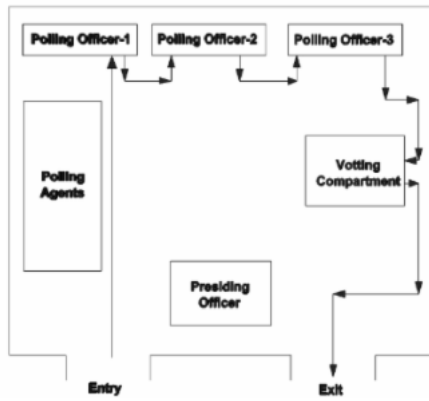

নির্বাচক নিবন্ধন আধিকারিকের স্বাক্ষর

Nazri Naksha

Google Map View

Polling Station Building Front View

Polling Station Front View

Cad View

Key MAP View

1 নাম : উত্তরা কুমার স্বামীর নাম: অক্ষয় কুমার বাড়ির নং : n0183 বয়স : 38 লিঙ্গ : মহিলা	IAP1461359 ফটো উপলব্ধ	2 নাম : অক্ষয় কুমার পিতার নাম: অবনী কুমার বাড়ির নং : n0182 বয়স : 39 লিঙ্গ : পুরুষ	DLP1996610 ফটো উপলব্ধ	3 নাম : চপলা কুমার স্বামীর নাম: অবনী কুমার বাড়ির নং : n0167 বয়স : 73 লিঙ্গ : মহিলা	DLP2322733 ফটো উপলব্ধ
4 নাম : উত্তরা কুমার স্বামীর নাম: সতীশ কুমার বাড়ির নং : n0166 বয়স : 40 লিঙ্গ : মহিলা	IAP1219914 ফটো উপলব্ধ	5 নাম : সতীশ কুমার মায়ের নাম: চপলা কুমার বাড়ির নং : n0165 বয়স : 44 লিঙ্গ : পুরুষ	DLP1996636 ফটো উপলব্ধ	6 নাম : মহাকাল কুমার পিতার নাম: সুকুমার কুমার বাড়ির নং : এন0167 বয়স : 23 লিঙ্গ : পুরুষ	IAP2181436 ফটো উপলব্ধ
7 নাম : তুলা কুমার স্বামীর নাম: সুকুমার কুমার বাড়ির নং : ডমনতোড় বয়স : 50 লিঙ্গ : মহিলা	DLP2318855 ফটো উপলব্ধ	8 নাম : গীতা কুমার পিতার নাম: সুকুমার কুমার বাড়ির নং : n0200 বয়স : 29 লিঙ্গ : মহিলা	IAP1752336 ফটো উপলব্ধ	9 নাম : রীতা কুমার পিতার নাম: সুকুমার কুমার বাড়ির নং : ডমনতোড় বয়স : 29 লিঙ্গ : মহিলা	IAP1752351 ফটো উপলব্ধ
10 নাম : দীপঙ্কর কর্মকার পিতার নাম: গনেশ চন্দ্র বাড়ির নং : 0156 বয়স : 25 লিঙ্গ : পুরুষ	IAP1971803 ফটো উপলব্ধ	11 নাম : সরস্বতী কর্মকার স্বামীর নাম: কৃষ্ণ কর্মকার বাড়ির নং : 0157 বয়স : 26 লিঙ্গ : মহিলা	IAP1971811 ফটো উপলব্ধ	12 নাম : সাধন গরুই পিতার নাম: বিজয় গরুই বাড়ির নং : 0147 বয়স : 25 লিঙ্গ : পুরুষ	IAP1964121 ফটো উপলব্ধ
13 নাম : বিবেকানন্দ গরুই পিতার নাম: জগন্নাথ গরুই বাড়ির নং : n0137 বয়স : 26 লিঙ্গ : পুরুষ	IAP1865195 ফটো উপলব্ধ	14 নাম : চম্পা গরুই স্বামীর নাম: ভুবন গরুই বাড়ির নং : n0119 বয়স : 26 লিঙ্গ : মহিলা	IAP1865252 ফটো উপলব্ধ	15 নাম : কার্তিক গরুই পিতার নাম: দুর্গাচরন গরুই বাড়ির নং : n0129 বয়স : 26 লিঙ্গ : পুরুষ	IAP1865302 ফটো উপলব্ধ
16 নাম : দিলীপ গরুই পিতার নাম: কালীপদ গরুই বাড়ির নং : এন0153 বয়স : 21 লিঙ্গ : পুরুষ	IAP2348282 ফটো উপলব্ধ	17 নাম : বাবলি গরুই স্বামীর নাম: দেবেন গরুই বাড়ির নং : 0154 বয়স : 27 লিঙ্গ : মহিলা	IAP1971746 ফটো উপলব্ধ	18 নাম : বক্রিম গরুই পিতার নাম: রাজেশ গরুই বাড়ির নং : এন0136 বয়স : 23 লিঙ্গ : পুরুষ	IAP2181501 ফটো উপলব্ধ
19 নাম : লক্ষ্মিকান্ত গরুই পিতার নাম: নির্মল গরুই বাড়ির নং : এন0116 বয়স : 21 লিঙ্গ : পুরুষ	IAP2349959 ফটো উপলব্ধ	20 নাম : অনিতা গরুই স্বামীর নাম: রাজেশ গরুই বাড়ির নং : 00 বয়স : 39 লিঙ্গ : মহিলা	IAP1976083 ফটো উপলব্ধ	21 নাম : চন্দ্রমনি টুডু স্বামীর নাম: রবি টুডু বাড়ির নং : n0163 বয়স : 52 লিঙ্গ : মহিলা	WB/34/235/252028 ফটো উপলব্ধ
22 নাম : রবি টুডু পিতার নাম: বানেশ্বর টুডু বাড়ির নং : n0162 বয়স : 56 লিঙ্গ : পুরুষ	WB/34/235/252202 ফটো উপলব্ধ	23 নাম : অর্জুন টুডু পিতার নাম: শ্রীকান্ত টুডু বাড়ির নং : 080 বয়স : 26 লিঙ্গ : পুরুষ	IAP1973536 ফটো উপলব্ধ	24 নাম : বাবলু টুডু পিতার নাম: রবি টুডু বাড়ির নং : n0162 বয়স : 27 লিঙ্গ : পুরুষ	IAP1865294 ফটো উপলব্ধ
25 নাম : রমেশ মুর্মু পিতার নাম: গুডু রাম মুর্মু বাড়ির নং : কেইন্ড্রি বয়স : 25 লিঙ্গ : পুরুষ	IAP2282176 ফটো উপলব্ধ	26 নাম : মনিলাল মান্ডি পিতার নাম: দশরথ মান্ডি বাড়ির নং : n0169 বয়স : 34 লিঙ্গ : পুরুষ	IAP1229178 ফটো উপলব্ধ	27 নাম : কাঞ্চনী মান্ডী স্বামীর নাম: মণিলাল মান্ডী বাড়ির নং : জুরাডি বয়স : 23 লিঙ্গ : মহিলা	IAP2258861 ফটো উপলব্ধ
28 নাম : বিপ্লব মান্ডি পিতার নাম: অনিল মান্ডি বাড়ির নং : n0035 বয়স : 26 লিঙ্গ : পুরুষ	IAP1865286 ফটো উপলব্ধ	29 নাম : গণেশ মান্ডি পিতার নাম: গদাই মান্ডি বাড়ির নং : জুরাডি বয়স : 22 লিঙ্গ : পুরুষ	IAP2258804 ফটো উপলব্ধ	30 নাম : নুনীবালা মালাকার স্বামীর নাম: অমৃত মালাকার বাড়ির নং : n0190 বয়স : 59 লিঙ্গ : মহিলা	IAP1776095 ফটো উপলব্ধ