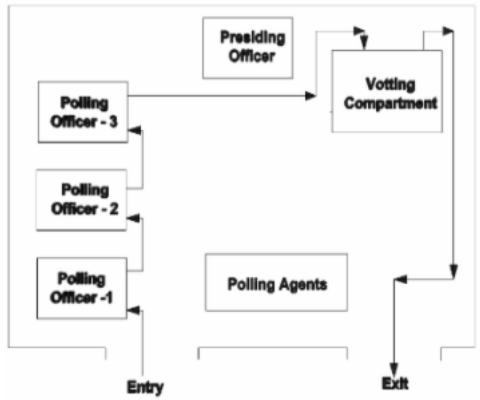

নির্বাচক নিবন্ধন আধিকারিকের স্বাক্ষর

Nazri Naksha

Google Map View

Polling Station Building Front View

Polling Station Front View

Cad View

Key MAP View

1 নাম : কৌশল্যা কুমার স্বামীর নাম: নকুল কুমার বাড়ির নং : n0163 বয়স : 45 লিঙ্গ : মহিলা	IAP1469444 ফটো উপলব্ধ	2 নাম : হৃষিকেশ কুমার পিতার নাম: গিরিধারী কুমার বাড়ির নং : n0060 বয়স : 46 লিঙ্গ : পুরুষ	DLP2323723 ফটো উপলব্ধ	3 নাম : দীপক কুমার পিতার নাম: বাঞ্ছারাম কুমার বাড়ির নং : n0059 বয়স : 34 লিঙ্গ : পুরুষ	IAP1469360 ফটো উপলব্ধ
4 নাম : চারুবালা কুমার স্বামীর নাম: বাঞ্ছারাম কুমার বাড়ির নং : n0059 বয়স : 57 লিঙ্গ : মহিলা	WB/34/235/219147 ফটো উপলব্ধ	5 নাম : বাঞ্ছারাম কুমার পিতার নাম: গউর কুমার বাড়ির নং : n0059 বয়স : 59 লিঙ্গ : পুরুষ	WB/34/235/219204 ফটো উপলব্ধ	6 নাম : কপুরমনি কুমার স্বামীর নাম: গউর কুমার বাড়ির নং : n0059 বয়স : 73 লিঙ্গ : মহিলা	WB/34/235/219148 ফটো উপলব্ধ
7 নাম : নীলমনি কুমার স্বামীর নাম: বিদেশ কুমার বাড়ির নং : n0058 বয়স : 44 লিঙ্গ : মহিলা	DLP1646256 ফটো উপলব্ধ	8 নাম : সুমিত্রা কুমার স্বামীর নাম: শ্রাবন কুমার বাড়ির নং : n0058 বয়স : 56 লিঙ্গ : মহিলা	WB/34/235/219452 ফটো উপলব্ধ	9 নাম : শ্রাবন কুমার পিতার নাম: আকল কুমার বাড়ির নং : n0058 বয়স : 61 লিঙ্গ : পুরুষ	WB/34/235/219449 ফটো উপলব্ধ
10 নাম : শশী কুমার পিতার নাম: বৃহস্পতি কুমার বাড়ির নং : n0058 বয়স : 36 লিঙ্গ : পুরুষ	IAP1469238 ফটো উপলব্ধ	11 নাম : রতন কুমার স্বামীর নাম: বৃহস্পতি কুমার বাড়ির নং : n0058 বয়স : 60 লিঙ্গ : মহিলা	WB/34/235/219453 ফটো উপলব্ধ	12 নাম : বৃহস্পতি কুমার পিতার নাম: আকল কুমার বাড়ির নং : n0058 বয়স : 67 লিঙ্গ : পুরুষ	WB/34/235/219446 ফটো উপলব্ধ
13 নাম : সমলা কুমার স্বামীর নাম: আনন্দ কুমার বাড়ির নং : n0058 বয়স : 81 লিঙ্গ : মহিলা	WB/34/235/219454 ফটো উপলব্ধ	14 নাম : ফাল্গুনী কুমার স্বামীর নাম: রঘুনাথ কুমার বাড়ির নং : n0057 বয়স : 36 লিঙ্গ : মহিলা	IAP1469337 ফটো উপলব্ধ	15 নাম : নুনীগোপাল কুমার স্বামীর নাম: প্রানগোপাল কুমার বাড়ির নং : n0057 বয়স : 61 লিঙ্গ : মহিলা	WB/34/235/219355 ফটো উপলব্ধ
16 নাম : প্রানগোপাল কুমার পিতার নাম: দীনবন্ধু কুমার বাড়ির নং : n0057 বয়স : 65 লিঙ্গ : পুরুষ	WB/34/235/219350 ফটো উপলব্ধ	17 নাম : রঘুনাথ কুমার পিতার নাম: নারায়ন কুমার বাড়ির নং : n0057 বয়স : 44 লিঙ্গ : পুরুষ	DLP1294404 ফটো উপলব্ধ	18 নাম : মমতা কুমার স্বামীর নাম: দেবেন্দ্রনাথ কুমার বাড়ির নং : n0057 বয়স : 38 লিঙ্গ : মহিলা	IAP1593904 ফটো উপলব্ধ
19 নাম : বিলাসী কুমার স্বামীর নাম: ধর্ম কুমার বাড়ির নং : n0049 বয়স : 40 লিঙ্গ : মহিলা	IAP1469105 ফটো উপলব্ধ	20 নাম : ধর্ম কুমার পিতার নাম: নীলকন্ঠ কুমার বাড়ির নং : n0049 বয়স : 41 লিঙ্গ : পুরুষ	IAP1302199 ফটো উপলব্ধ	21 নাম : চঞ্চলা কুমার স্বামীর নাম: অর্জুন কুমার বাড়ির নং : n0048 বয়স : 51 লিঙ্গ : মহিলা	WB/34/235/219150 ফটো উপলব্ধ
22 নাম : উত্তরা কুমার স্বামীর নাম: কানাই কুমার বাড়ির নং : n0048 বয়স : 42 লিঙ্গ : মহিলা	DLP2452217 ফটো উপলব্ধ	23 নাম : হেমন্ত কুমার পিতার নাম: বাসুদেব কুমার বাড়ির নং : n0048 বয়স : 29 লিঙ্গ : পুরুষ	IAP1675099 ফটো উপলব্ধ	24 নাম : ক্ষীরোদ কুমার পিতার নাম: বাসুদেব কুমার বাড়ির নং : n0048 বয়স : 33 লিঙ্গ : পুরুষ	IAP1373505 ফটো উপলব্ধ
25 নাম : দুলালী কুমার স্বামীর নাম: বাসুদেব কুমার বাড়ির নং : n0048 বয়স : 51 লিঙ্গ : মহিলা	WB/34/235/219324 ফটো উপলব্ধ	26 নাম : রঞ্জন কুমার পিতার নাম: মহেশ্বর কুমার বাড়ির নং : n0008 বয়স : 34 লিঙ্গ : পুরুষ	IAP1302140 ফটো উপলব্ধ	27 নাম : দেবেন্দ্রনাথ কুমার পিতার নাম: নারায়ন কুমার বাড়ির নং : n0057 বয়স : 47 লিঙ্গ : পুরুষ	DLP1293000 ফটো উপলব্ধ
28 নাম : বিবেকানন্দ কুমার পিতার নাম: নারায়ন কুমার বাড়ির নং : n0057 বয়স : 48 লিঙ্গ : পুরুষ	DLP1293653 ফটো উপলব্ধ	29 নাম : নারায়ন কুমার পিতার নাম: দীনবন্ধু কুমার বাড়ির নং : n0057 বয়স : 75 লিঙ্গ : পুরুষ	WB/34/235/219103 ফটো উপলব্ধ	30 নাম : পার্বতী কুমার স্বামীর নাম: বিমল কুমার বাড়ির নং : n0056 বয়স : 42 লিঙ্গ : মহিলা	DLP2007078 ফটো উপলব্ধ