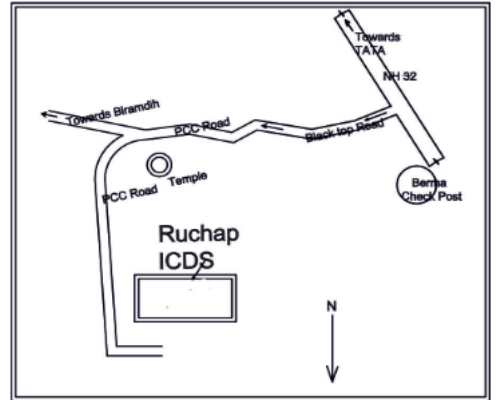

নির্বাচক নিবন্ধন আধিকারিকের স্বাক্ষর

Nazri Naksha

Google Map View

Polling Station Building Front View

Polling Station Front View

Cad View

Key MAP View

1 নাম : কৌশল্যা কুমার স্বামীর নাম: নকুল কুমার বাড়ির নং : n0163 বয়স : 45 লিঙ্গ : মহিলা	IAP1469444 ফটো উপলব্ধ	2 নাম : হৃষিকেশ কুমার পিতার নাম: গিরিধারী কুমার বাড়ির নং : n0060 বয়স : 46 লিঙ্গ : পুরুষ	DLP2323723 ফটো উপলব্ধ	3 নাম : দীপক কুমার পিতার নাম: বাঞ্ছারাম কুমার বাড়ির নং : n0059 বয়স : 34 লিঙ্গ : পুরুষ	IAP1469360 ফটো উপলব্ধ
4 নাম : চারুবালা কুমার স্বামীর নাম: বাঞ্ছারাম কুমার বাড়ির নং : n0059 বয়স : 57 লিঙ্গ : মহিলা	WB/34/235/219147 ফটো উপলব্ধ	5 নাম : বাঞ্ছারাম কুমার পিতার নাম: গউর কুমার বাড়ির নং : n0059 বয়স : 59 লিঙ্গ : পুরুষ	WB/34/235/219204 ফটো উপলব্ধ	6 নাম : কপুরমনি কুমার স্বামীর নাম: গউর কুমার বাড়ির নং : n0059 বয়স : 73 লিঙ্গ : মহিলা	WB/34/235/219148 ফটো উপলব্ধ
7 নাম : নীলমনি কুমার স্বামীর নাম: বিদেশ কুমার বাড়ির নং : n0058 বয়স : 44 লিঙ্গ : মহিলা	DLP1646256 ফটো উপলব্ধ	8 নাম : সুমিত্রা কুমার স্বামীর নাম: শ্রাবন কুমার বাড়ির নং : n0058 বয়স : 56 লিঙ্গ : মহিলা	WB/34/235/219452 ফটো উপলব্ধ	9 নাম : শ্রাবন কুমার পিতার নাম: আকল কুমার বাড়ির নং : n0058 বয়স : 61 লিঙ্গ : পুরুষ	WB/34/235/219449 ফটো উপলব্ধ
10 নাম : শশী কুমার পিতার নাম: বৃহস্পতি কুমার বাড়ির নং : n0058 বয়স : 36 লিঙ্গ : পুরুষ	IAP1469238 ফটো উপলব্ধ	11 নাম : রতন কুমার স্বামীর নাম: বৃহস্পতি কুমার বাড়ির নং : n0058 বয়স : 60 লিঙ্গ : মহিলা	WB/34/235/219453 ফটো উপলব্ধ	12 নাম : বৃহস্পতি কুমার পিতার নাম: আকল কুমার বাড়ির নং : n0058 বয়স : 67 লিঙ্গ : পুরুষ	WB/34/235/219446 ফটো উপলব্ধ
13 নাম : সমলা কুমার স্বামীর নাম: আনন্দ কুমার বাড়ির নং : n0058 বয়স : 81 লিঙ্গ : মহিলা	WB/34/235/219454 ফটো উপলব্ধ	14 নাম : ফাল্গুনী কুমার স্বামীর নাম: রঘুনাথ কুমার বাড়ির নং : n0057 বয়স : 36 লিঙ্গ : মহিলা	IAP1469337 ফটো উপলব্ধ	15 নাম : নুনীগোপাল কুমার স্বামীর নাম: প্রানগোপাল কুমার বাড়ির নং : n0057 বয়স : 61 লিঙ্গ : মহিলা	WB/34/235/219355 ফটো উপলব্ধ
16 নাম : প্রানগোপাল কুমার পিতার নাম: দীনবন্ধু কুমার বাড়ির নং : n0057 বয়স : 65 লিঙ্গ : পুরুষ	WB/34/235/219350 ফটো উপলব্ধ	17 নাম : রঘুনাথ কুমার পিতার নাম: নারায়ন কুমার বাড়ির নং : n0057 বয়স : 44 লিঙ্গ : পুরুষ	DLP1294404 ফটো উপলব্ধ	18 নাম : মমতা কুমার স্বামীর নাম: দেবেন্দ্রনাথ কুমার বাড়ির নং : n0057 বয়স : 38 লিঙ্গ : মহিলা	IAP1593904 ফটো উপলব্ধ
19 নাম : বিলাসী কুমার স্বামীর নাম: ধর্ম কুমার বাড়ির নং : n0049 বয়স : 40 লিঙ্গ : মহিলা	IAP1469105 ফটো উপলব্ধ	20 নাম : ধর্ম কুমার পিতার নাম: নীলকন্ঠ কুমার বাড়ির নং : n0049 বয়স : 41 লিঙ্গ : পুরুষ	IAP1302199 ফটো উপলব্ধ	21 নাম : চঞ্চলা কুমার স্বামীর নাম: অর্জুন কুমার বাড়ির নং : n0048 বয়স : 51 লিঙ্গ : মহিলা	WB/34/235/219150 ফটো উপলব্ধ
22 নাম : উত্তরা কুমার স্বামীর নাম: কানাই কুমার বাড়ির নং : n0048 বয়স : 42 লিঙ্গ : মহিলা	DLP2452217 ফটো উপলব্ধ	23 নাম : হেমন্ত কুমার পিতার নাম: বাসুদেব কুমার বাড়ির নং : n0048 বয়স : 29 লিঙ্গ : পুরুষ	IAP1675099 ফটো উপলব্ধ	24 নাম : ক্ষীরোদ কুমার পিতার নাম: বাসুদেব কুমার বাড়ির নং : n0048 বয়স : 33 লিঙ্গ : পুরুষ	IAP1373505 ফটো উপলব্ধ
25 নাম : দুলালী কুমার স্বামীর নাম: বাসুদেব কুমার বাড়ির নং : n0048 বয়স : 51 লিঙ্গ : মহিলা	WB/34/235/219324 ফটো উপলব্ধ	26 নাম : রঞ্জন কুমার পিতার নাম: মহেশ্বর কুমার বাড়ির নং : n0008 বয়স : 34 লিঙ্গ : পুরুষ	IAP1302140 ফটো উপলব্ধ	27 নাম : দেবেন্দ্রনাথ কুমার পিতার নাম: নারায়ন কুমার বাড়ির নং : n0057 বয়স : 47 লিঙ্গ : পুরুষ	DLP1293000 ফটো উপলব্ধ
28 নাম : বিবেকানন্দ কুমার পিতার নাম: নারায়ন কুমার বাড়ির নং : n0057 বয়স : 48 লিঙ্গ : পুরুষ	DLP1293653 ফটো উপলব্ধ	29 নাম : নারায়ন কুমার পিতার নাম: দীনবন্ধু কুমার বাড়ির নং : n0057 বয়স : 75 লিঙ্গ : পুরুষ	WB/34/235/219103 ফটো উপলব্ধ	30 নাম : পার্বতী কুমার স্বামীর নাম: বিমল কুমার বাড়ির নং : n0056 বয়স : 42 লিঙ্গ : মহিলা	DLP2007078 ফটো উপলব্ধ